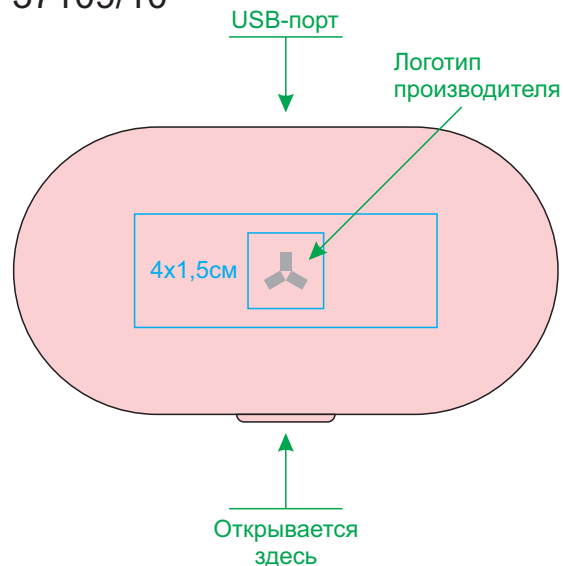

Беспроводные наушники Accesstyle Denim TWS

арт. 37109

Методы нанесения: **тампопечать** (max в 2 цвета, включая подложку)

37109/35

37109/10

37109/26