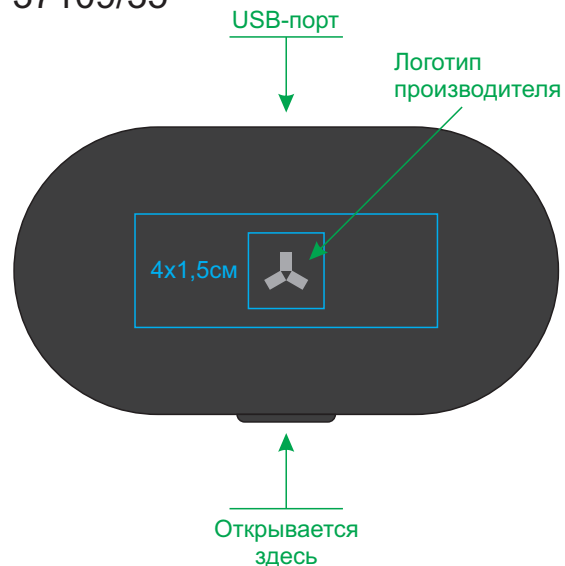

Беспроводные наушники Accesstyle Denim TWS

арт. 37109

Методы нанесения: **тампопечать** (max в 2 цвета, включая подложку)

37109/35

37109/10

37109/26