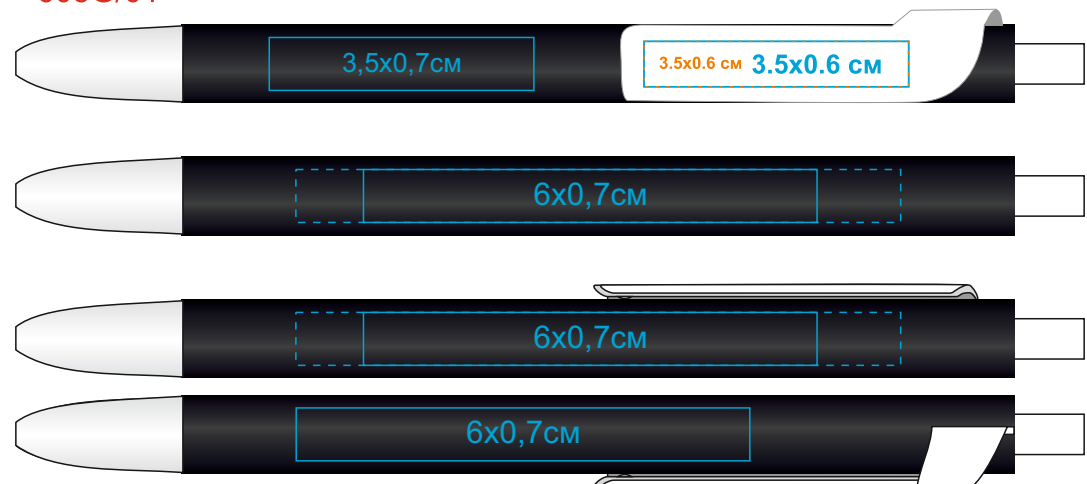

Ручка FORTE SOFT 605G

Метод: тампопечать(если на корпусе,то 2 цвета,вкл.подложку),уф-печать

605G/35

605G/120

605G/139

605G/01

605G/126

605G/05

605G/135

605G/08

605G/136

605G/10

605G/18