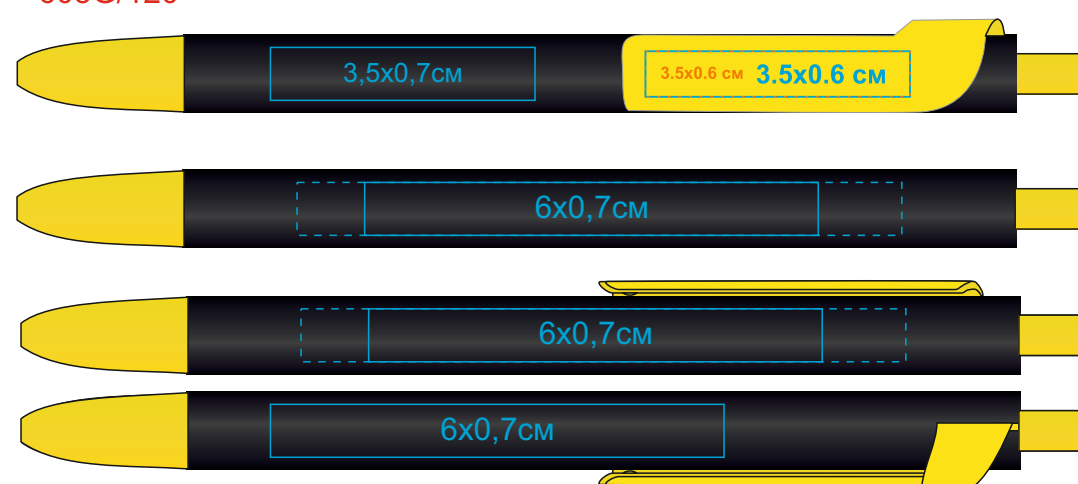

Ручка FORTE SOFT 605G

Метод: тампопечать(если на корпусе,то 2 цвета,вкл.подложку),уф-печать

605G/35

605G/120

605G/139

605G/01

605G/126

605G/05

605G/135

605G/08

605G/136

605G/10

605G/18