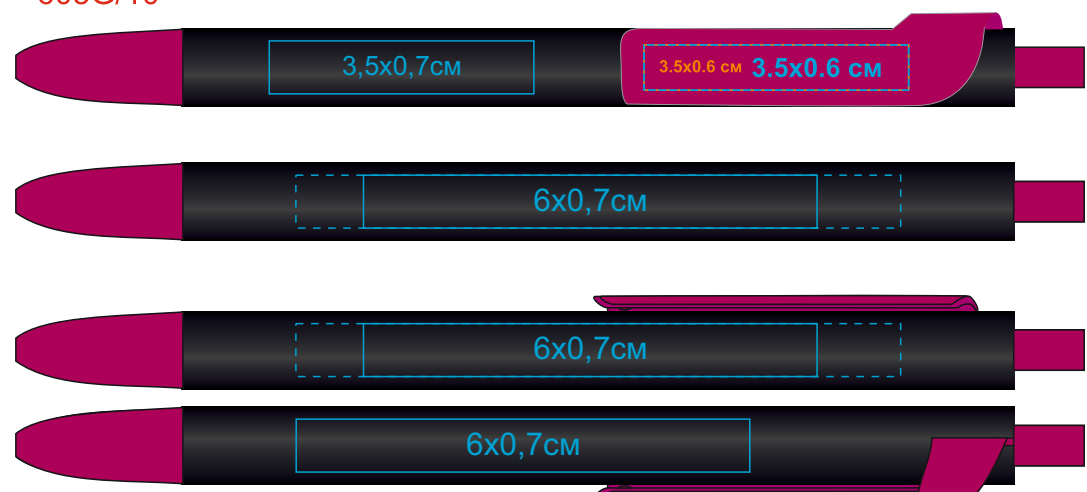

Ручка FORTE SOFT 605G

Метод: тампопечать(если на корпусе,то 2 цвета,вкл.подложку),уф-печать

605G/35

605G/120

605G/139

605G/01

605G/126

605G/05

605G/135

605G/08

605G/136

605G/10

605G/18