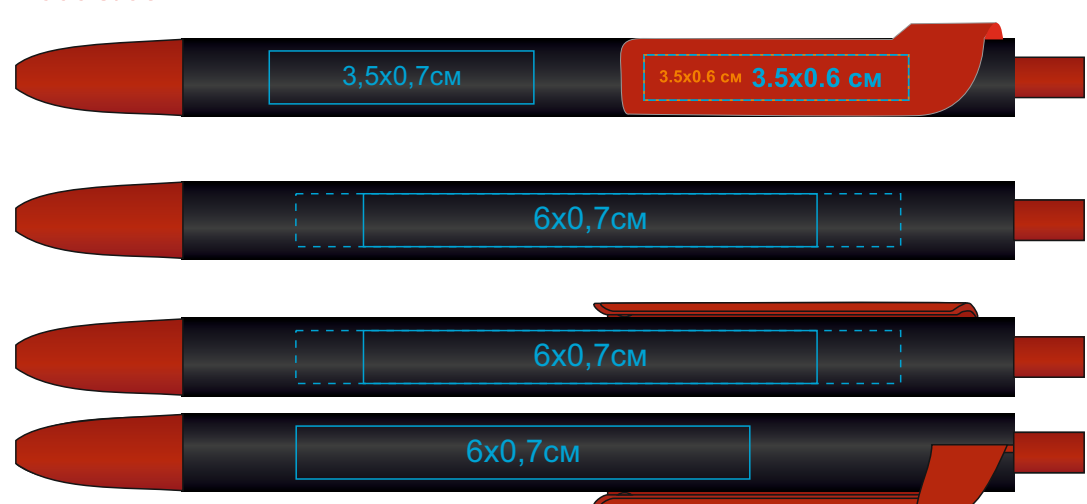

Ручка FORTE SOFT 605G

Метод: тампопечать(если на корпусе,то 2 цвета,вкл.подложку),уф-печать

605G/35

605G/120

605G/139

605G/01

605G/126

605G/05

605G/135

605G/08

605G/136

605G/10

605G/18