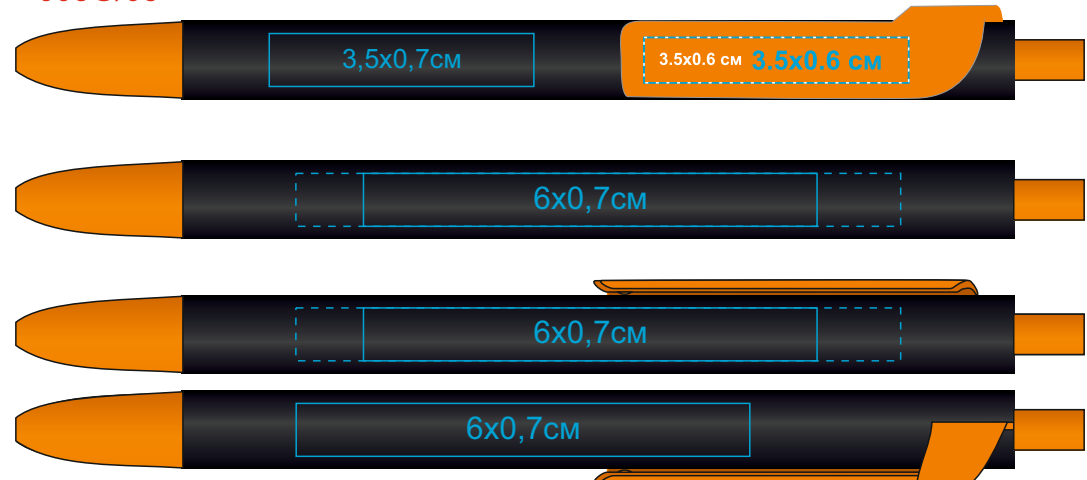

Ручка FORTE SOFT 605G

Метод: тампопечать(если на корпусе,то 2 цвета,вкл.подложку),уф-печать

605G/35

605G/120

605G/139

605G/01

605G/126

605G/05

605G/135

605G/08

605G/136

605G/10

605G/18