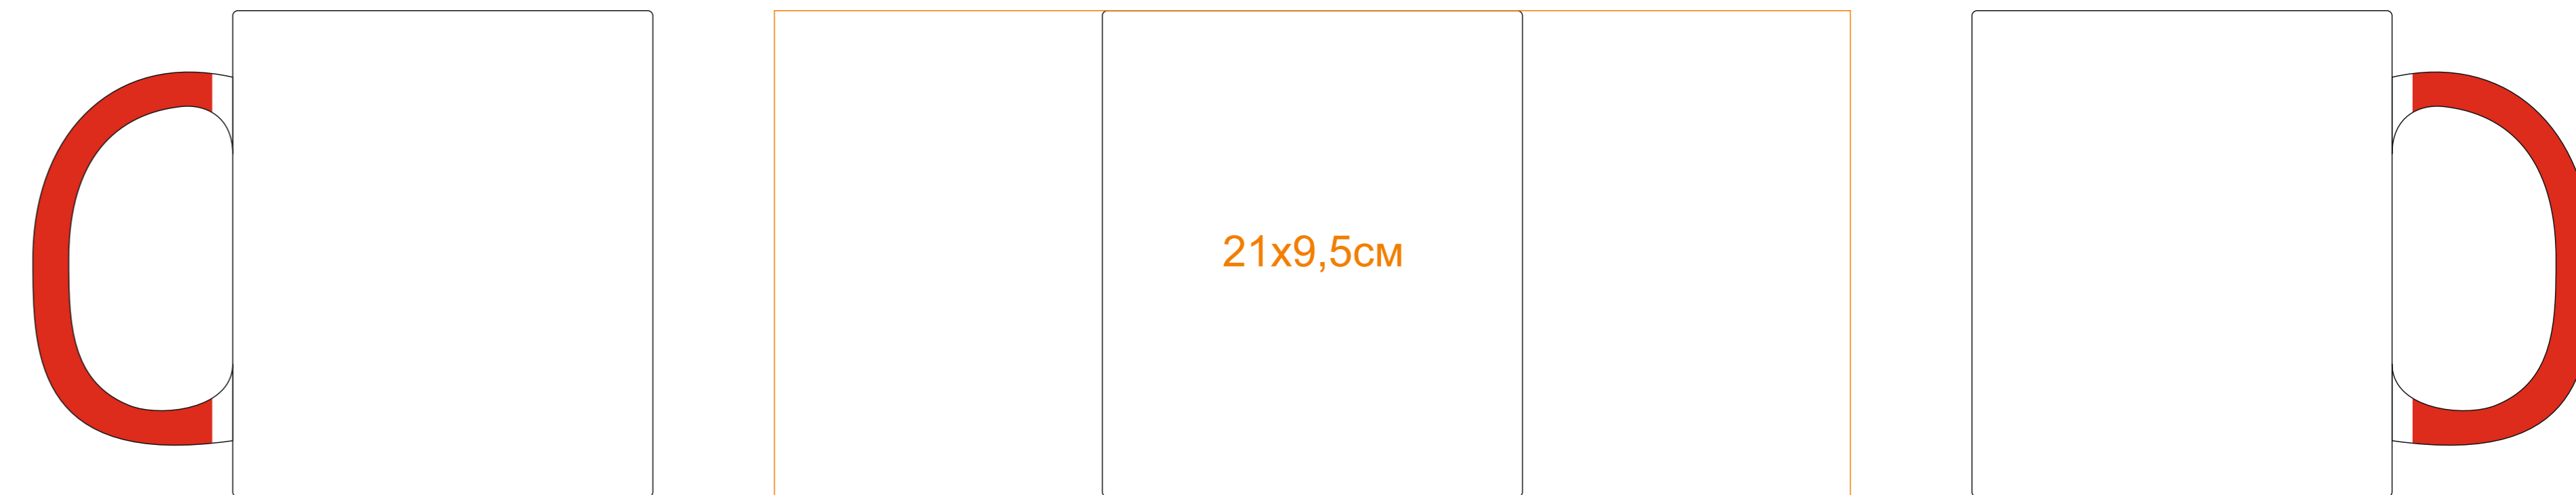

Кружка для сублимации, 330 мл, стандарт А
арт. 23511

Методы нанесения: **сублимация**

23511/01

21x9,5cm

23511/08

21x9,5cm

■ Цвет кружки внутри

23511/03

21x9,5cm

■ Цвет кружки внутри

23511/26

21x9,5cm

■ Цвет кружки внутри

23511/06

21x9,5cm

■ Цвет кружки внутри

23511/35

21x9,5cm

■ Цвет кружки внутри