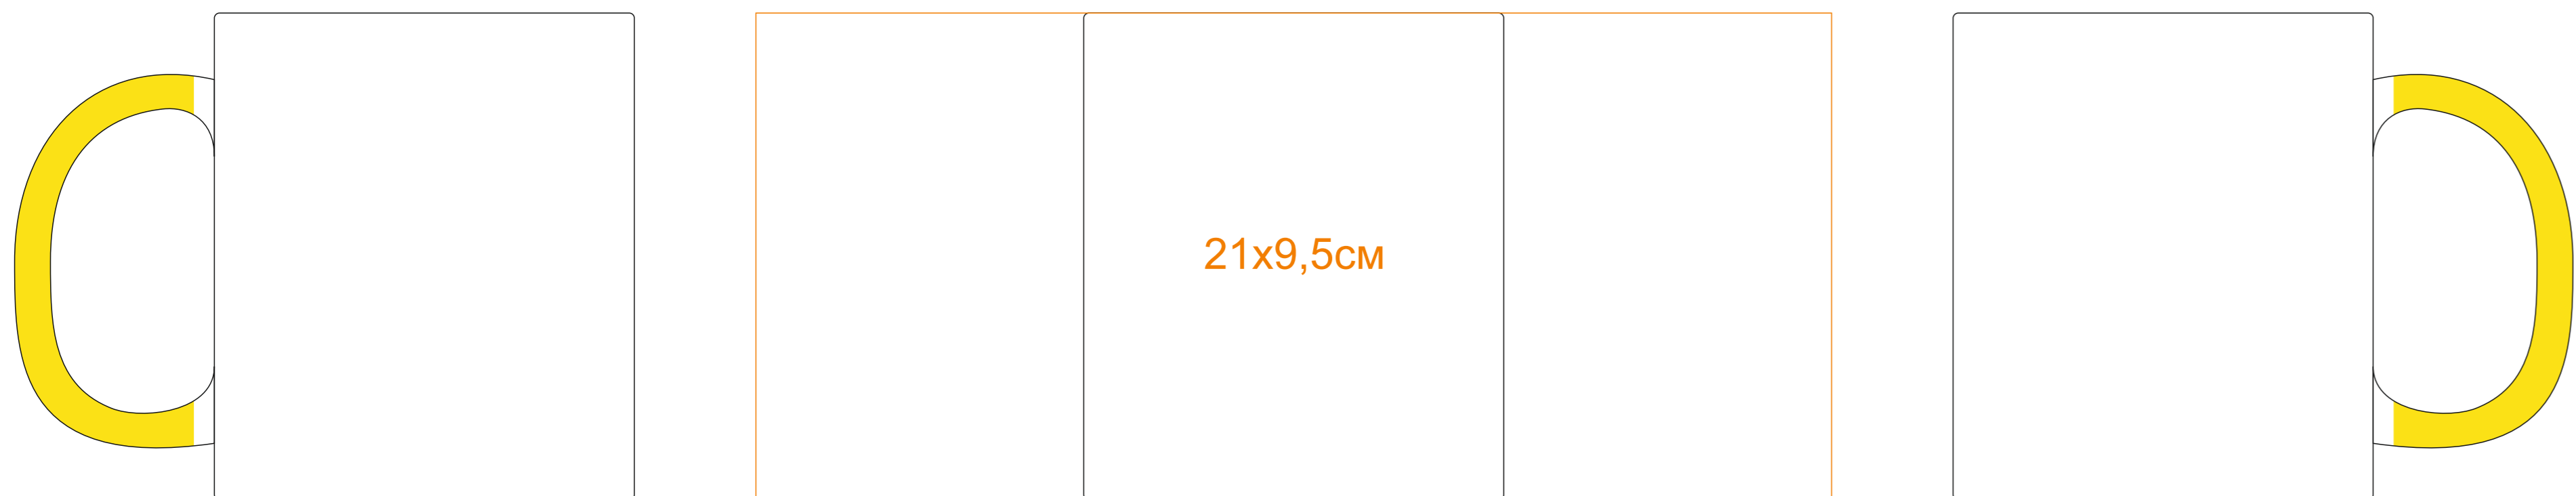

Кружка для сублимации, 330 мл, стандарт А
арт. 23511

Методы нанесения: **сублимация**

23511/01

21x9,5cm

23511/08

21x9,5cm

■ Цвет кружки внутри

23511/03

21x9,5cm

■ Цвет кружки внутри

23511/26

21x9,5cm

■ Цвет кружки внутри

23511/06

21x9,5cm

■ Цвет кружки внутри

23511/35

21x9,5cm

■ Цвет кружки внутри