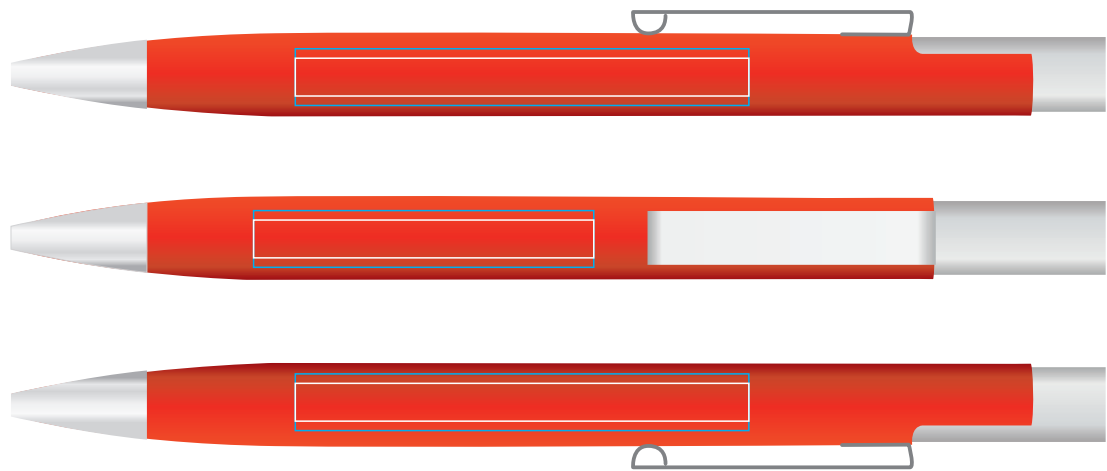

Ручка CODEX 40307

методы нанесения: гравировка, тампопечать

40307/03

40307/11

40307/05

40307/16

40307/08

40307/24