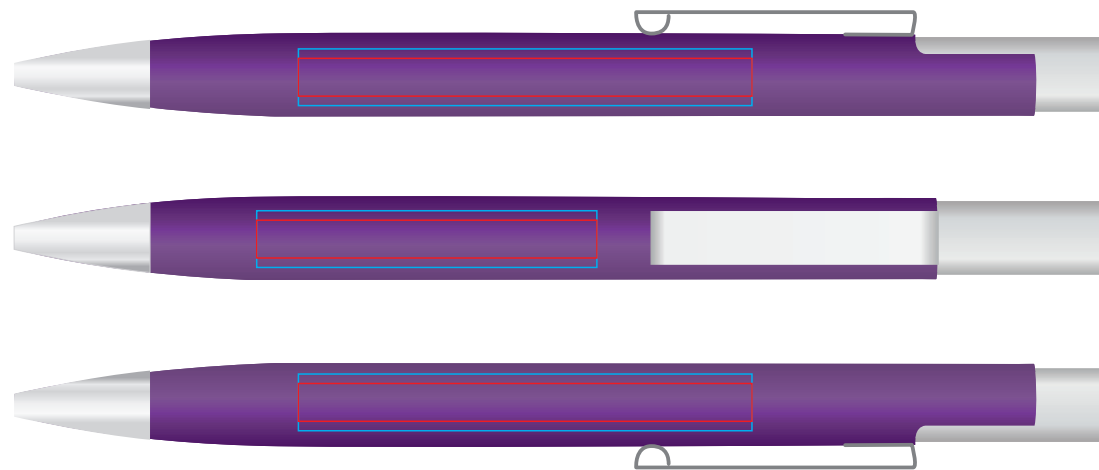

Ручка CODEX 40307

методы нанесения: гравировка, тампопечать

40307/03

40307/11

40307/05

40307/16

40307/08

40307/24