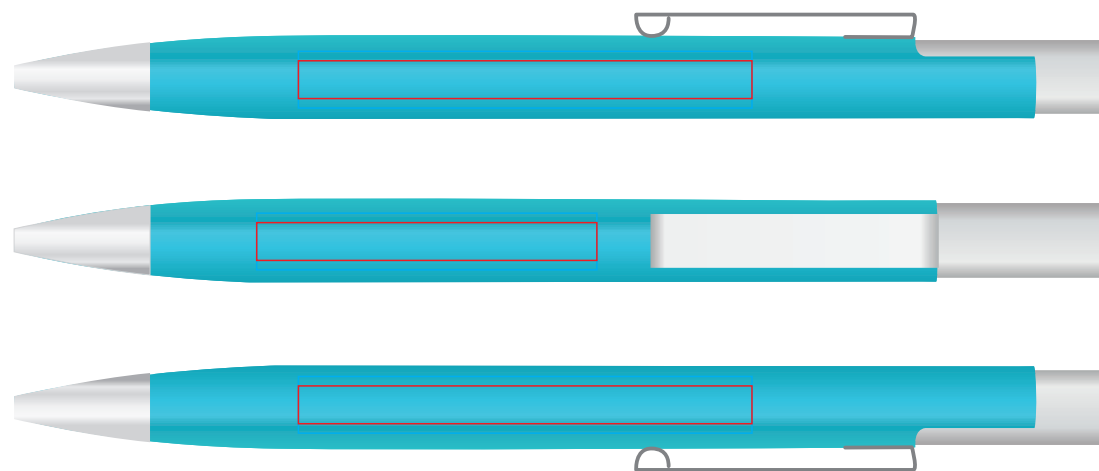

Ручка CODEX 40307

методы нанесения: гравировка, тампопечать

40307/03

40307/11

40307/05

40307/16

40307/08

40307/24