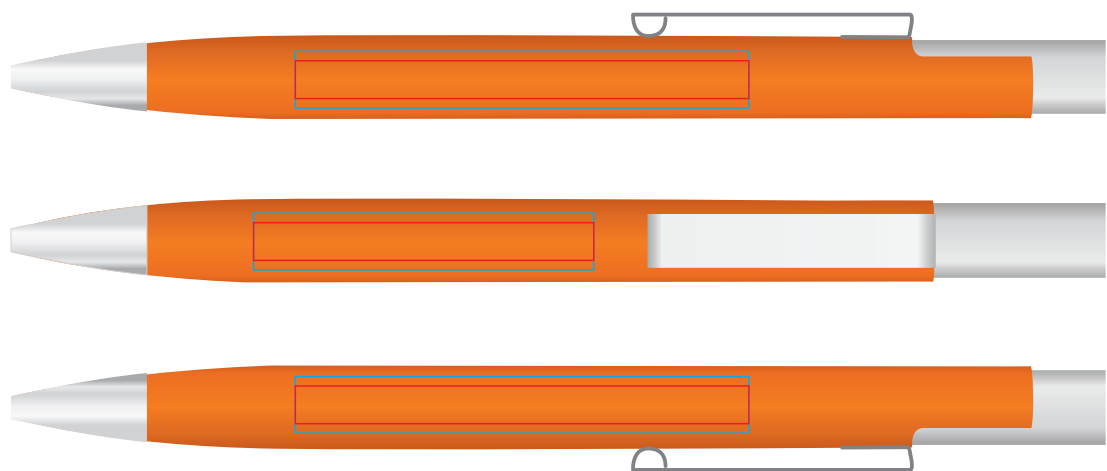

Ручка CODEX 40307

методы нанесения: гравировка, тампопечать

40307/03

40307/11

40307/05

40307/16

40307/08

40307/24