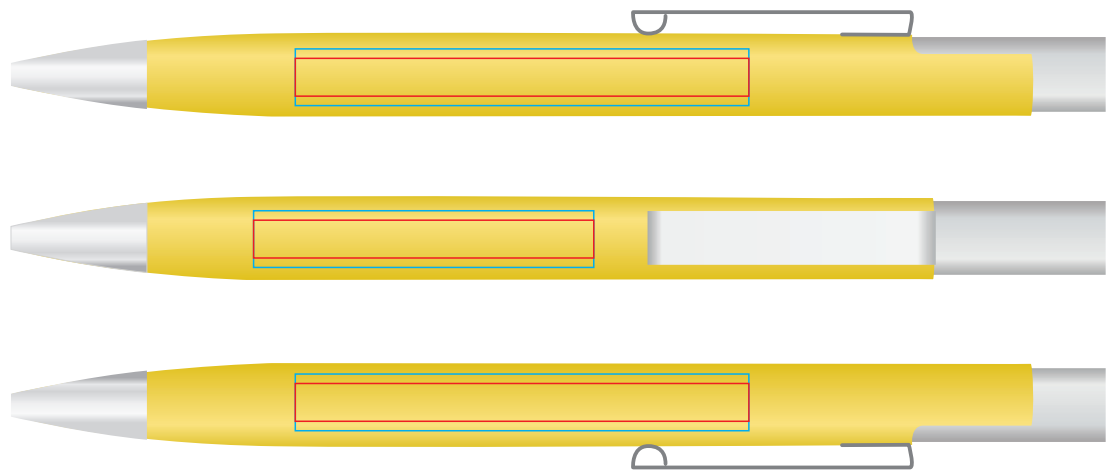

Ручка CODEX 40307

методы нанесения: гравировка, тампопечать

40307/03

40307/11

40307/05

40307/16

40307/08

40307/24