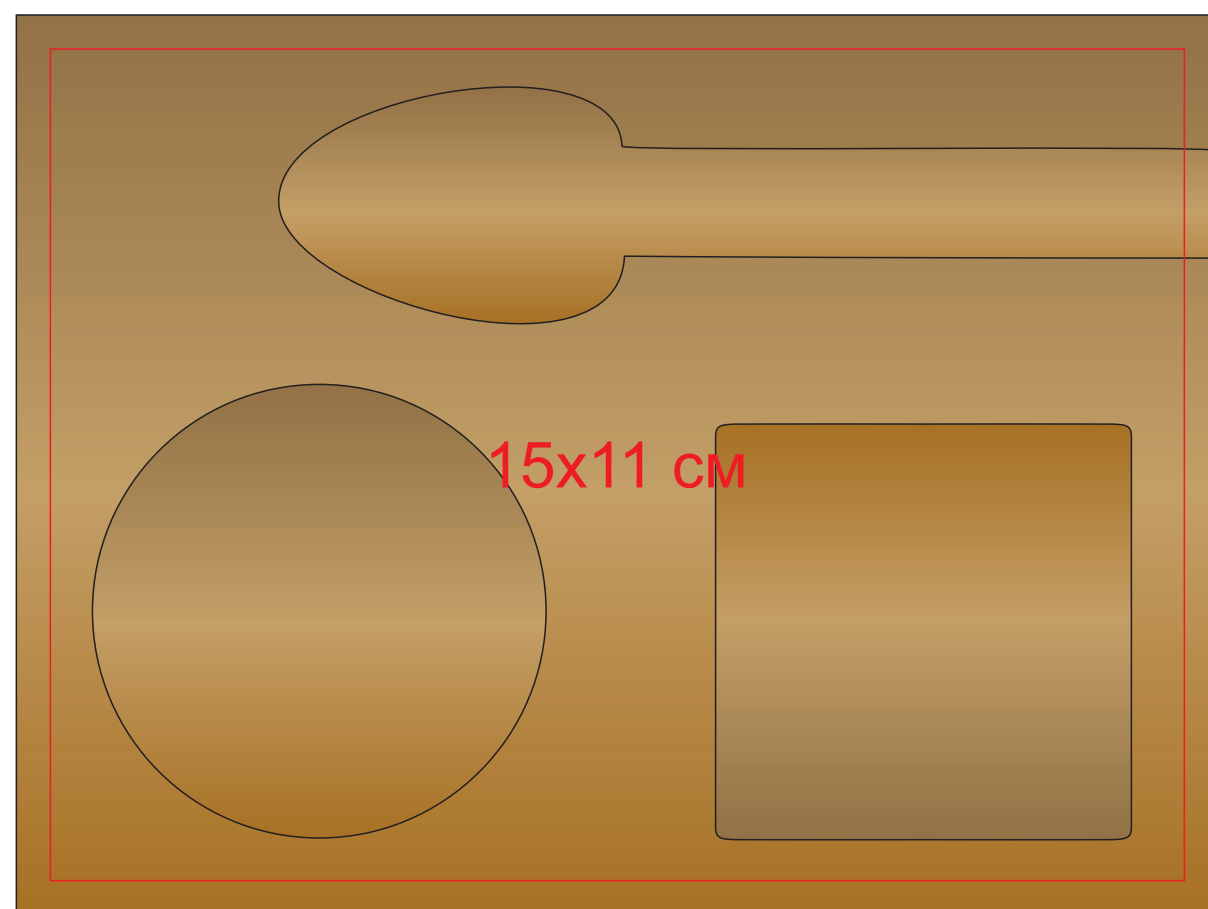

346482

Кружка MORKEL: чашка, ложка, подставка

холодная деколь, горячая деколь, лазерная гравировка

10x0,9 cm

14x0,9 cm