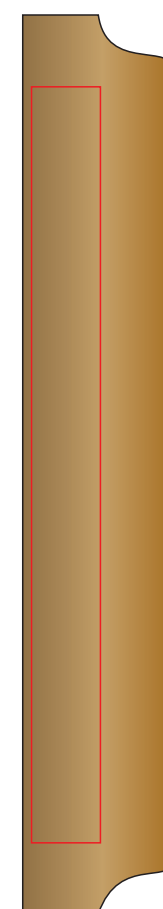

346482

Кружка MORKEL: чашка, ложка, подставка

холодная деколь, горячая деколь, лазерная гравировка

10x0,9 cm

14x0,9 cm