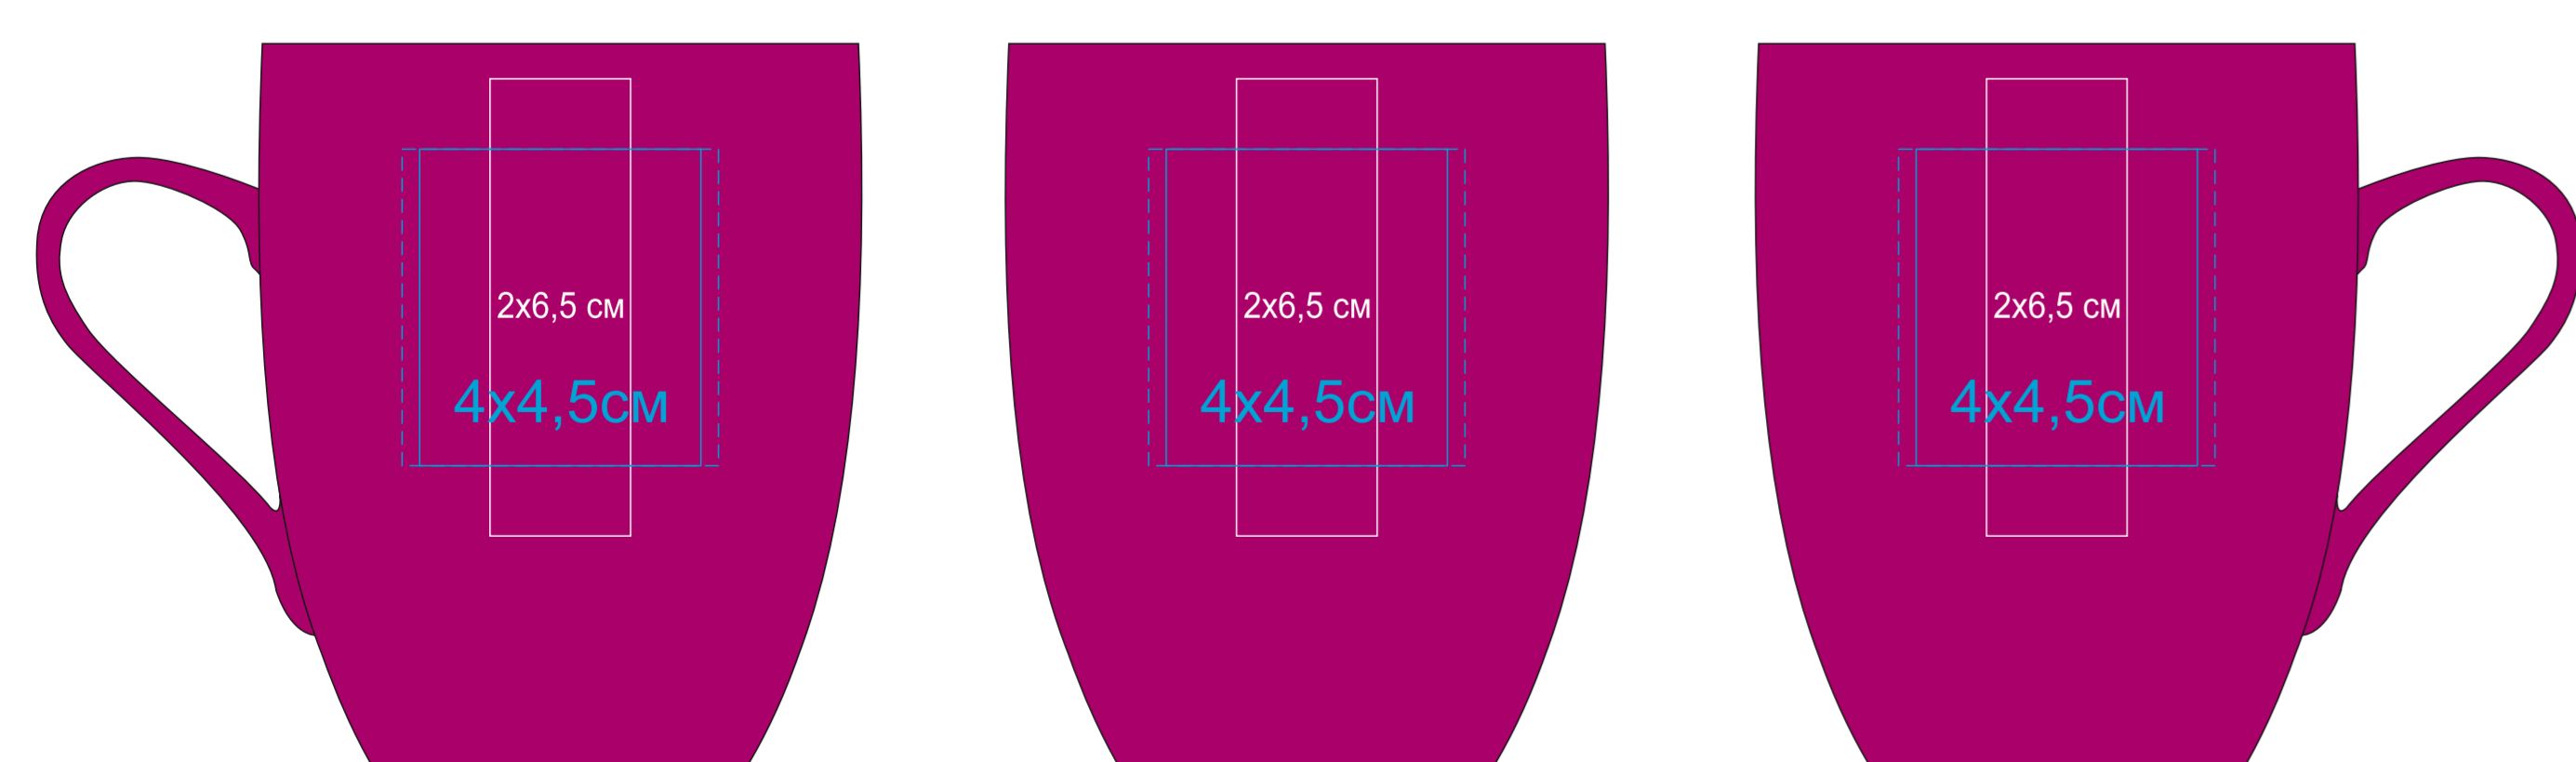

Кружка "Sweet" с прорезиненным покрытием

Артикул 23500

метод нанесения: гравировка, гравировка круговая, тампопечать(в 1 кроющий цвет)

23500/03

23500/126

23500/25

23500/06

23500/15

23500/24

23500/08

23500/16

2350035

23500/10

23500/124