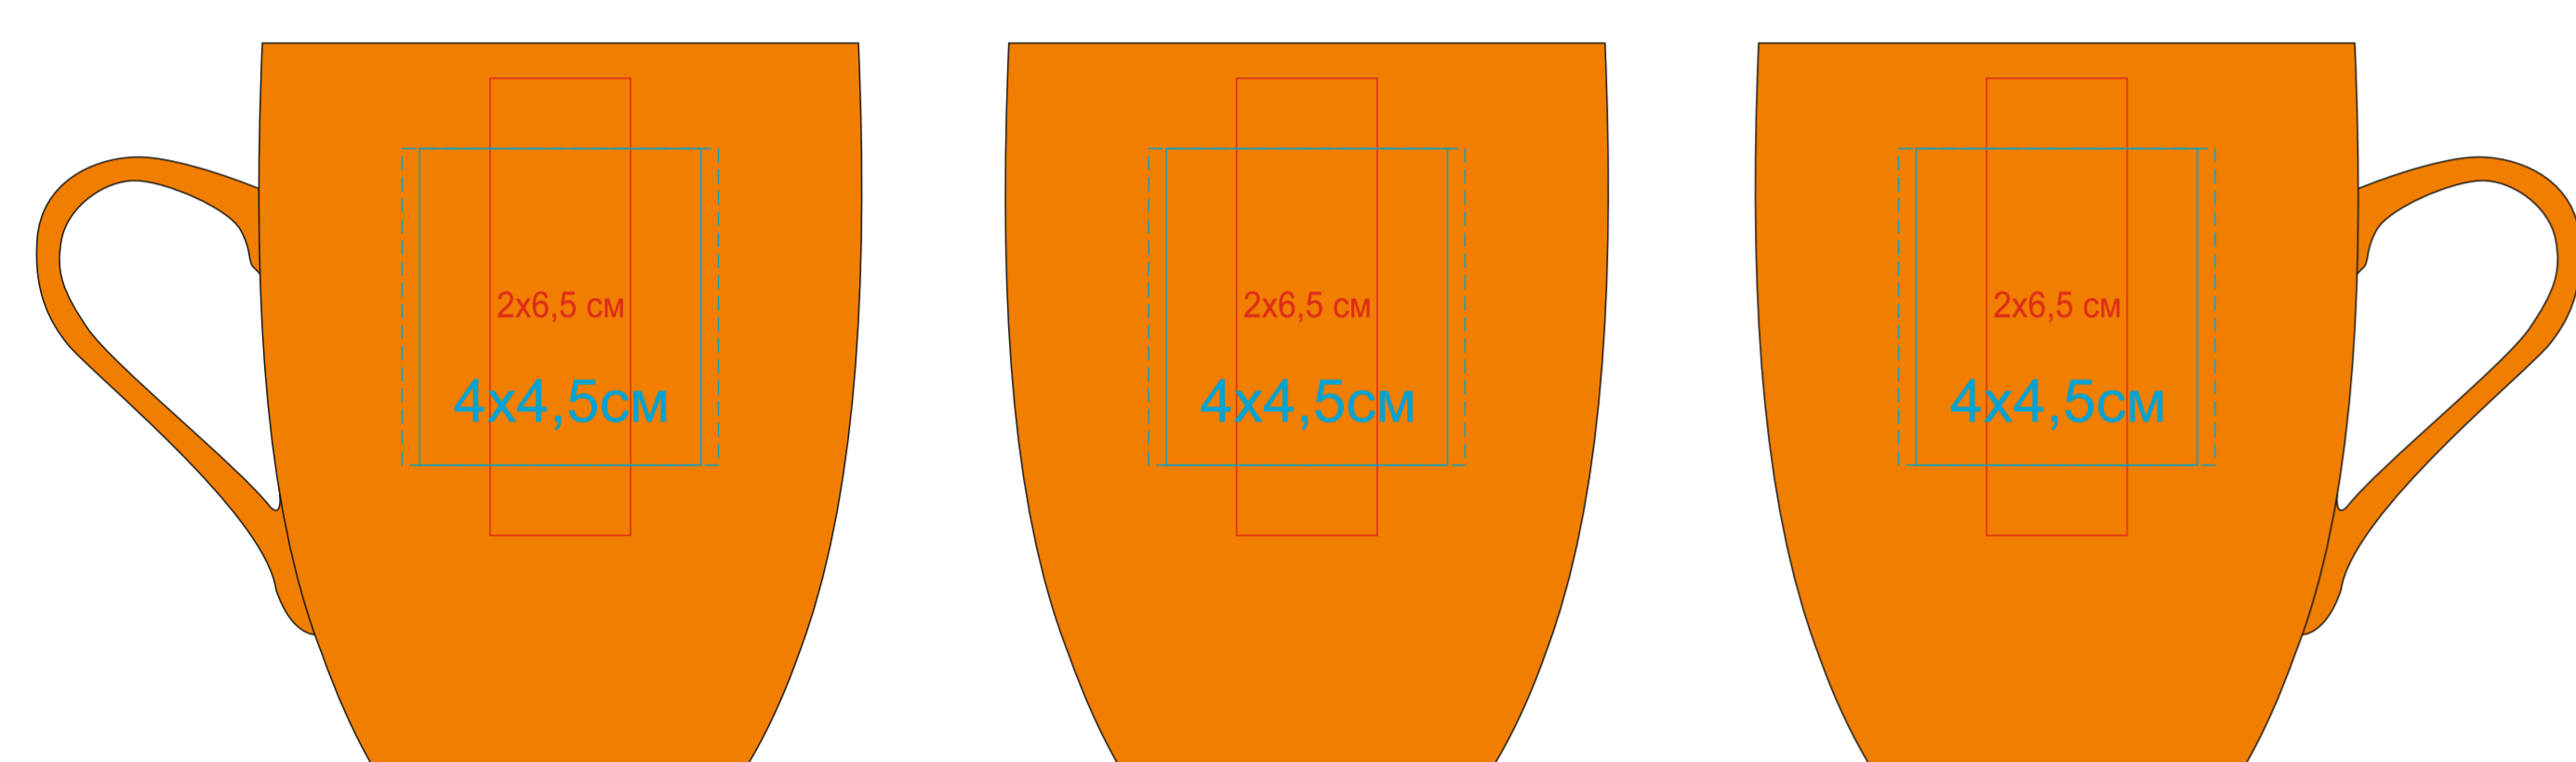

Кружка "Sweet" с прорезиненным покрытием

Артикул 23500

метод нанесения: гравировка, гравировка круговая, тампопечать(в 1 кроющий цвет)

23500/03

23500/126

23500/25

23500/06

23500/15

23500/24

23500/08

23500/16

2350035

23500/10

23500/124