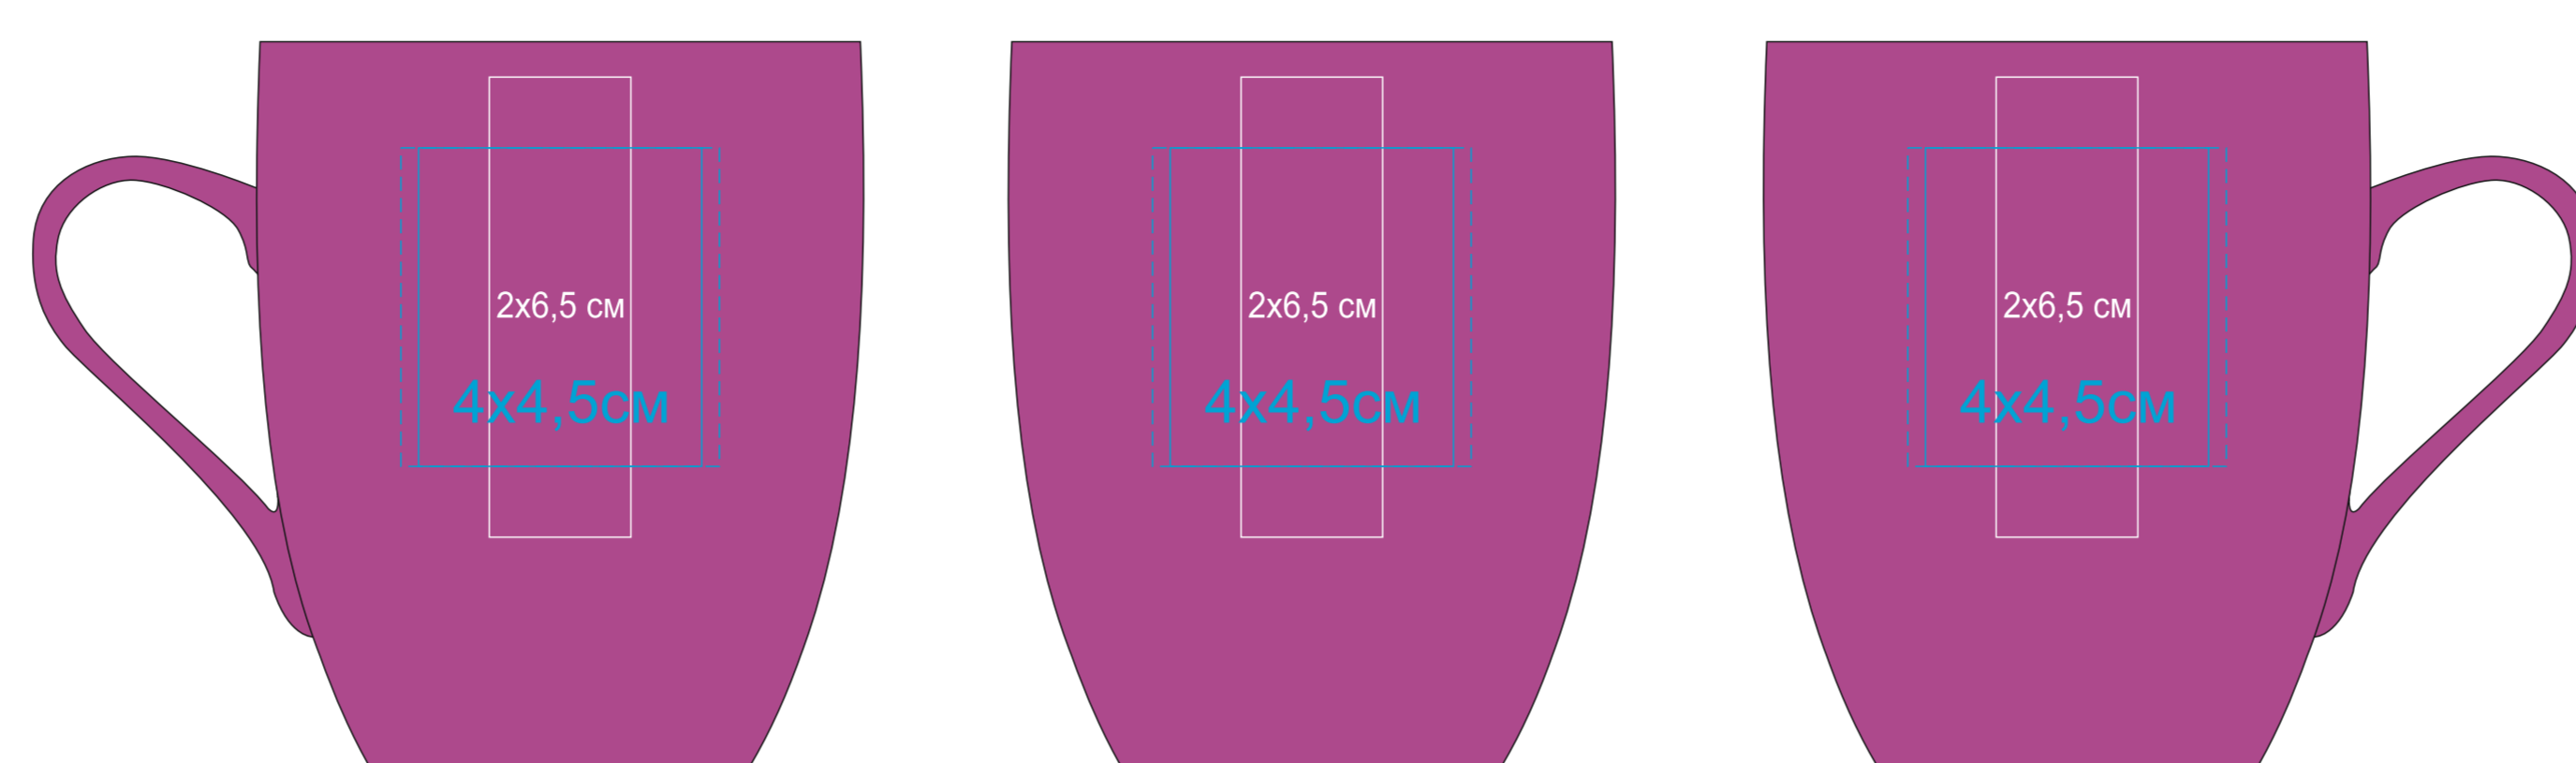

Кружка "Sweet" с прорезиненным покрытием

Артикул 23500

метод нанесения: гравировка, гравировка круговая, тампопечать(в 1 кроющий цвет)

23500/03

23500/126

23500/25

23500/06

23500/15

23500/24

23500/08

23500/16

2350035

23500/10

23500/124