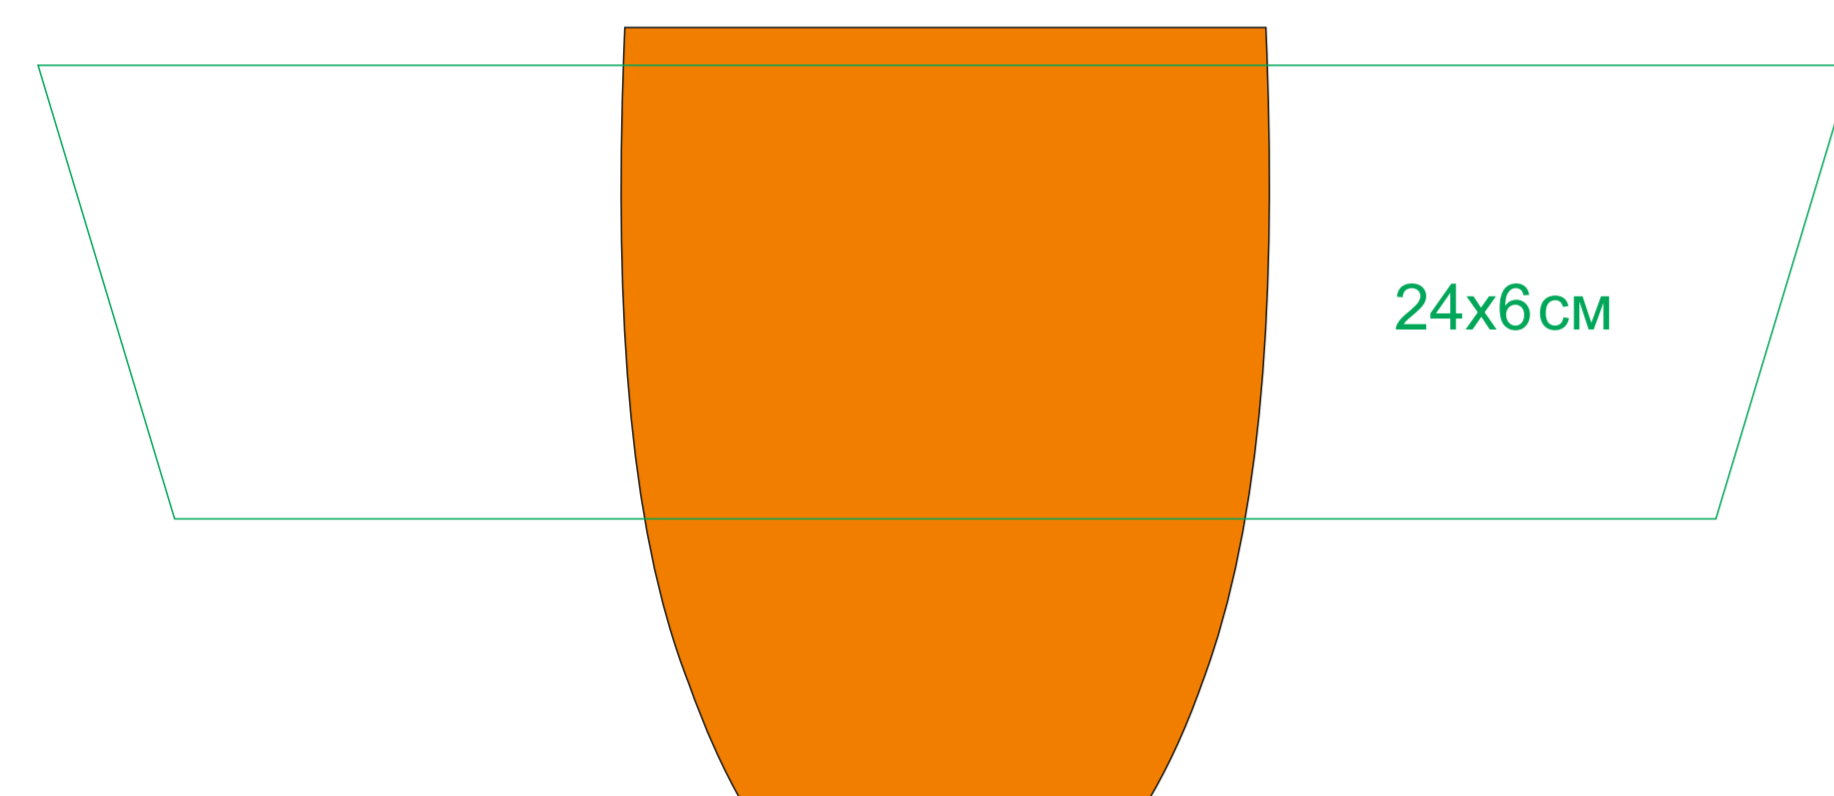

Кружка "Sweet" с прорезиненным покрытием

Артикул 23500

метод нанесения: гравировка, гравировка круговая, тампопечать(в 1 кроющий цвет)

23500/03

23500/126

23500/25

23500/06

23500/15

23500/24

23500/08

23500/16

2350035

23500/10

23500/124