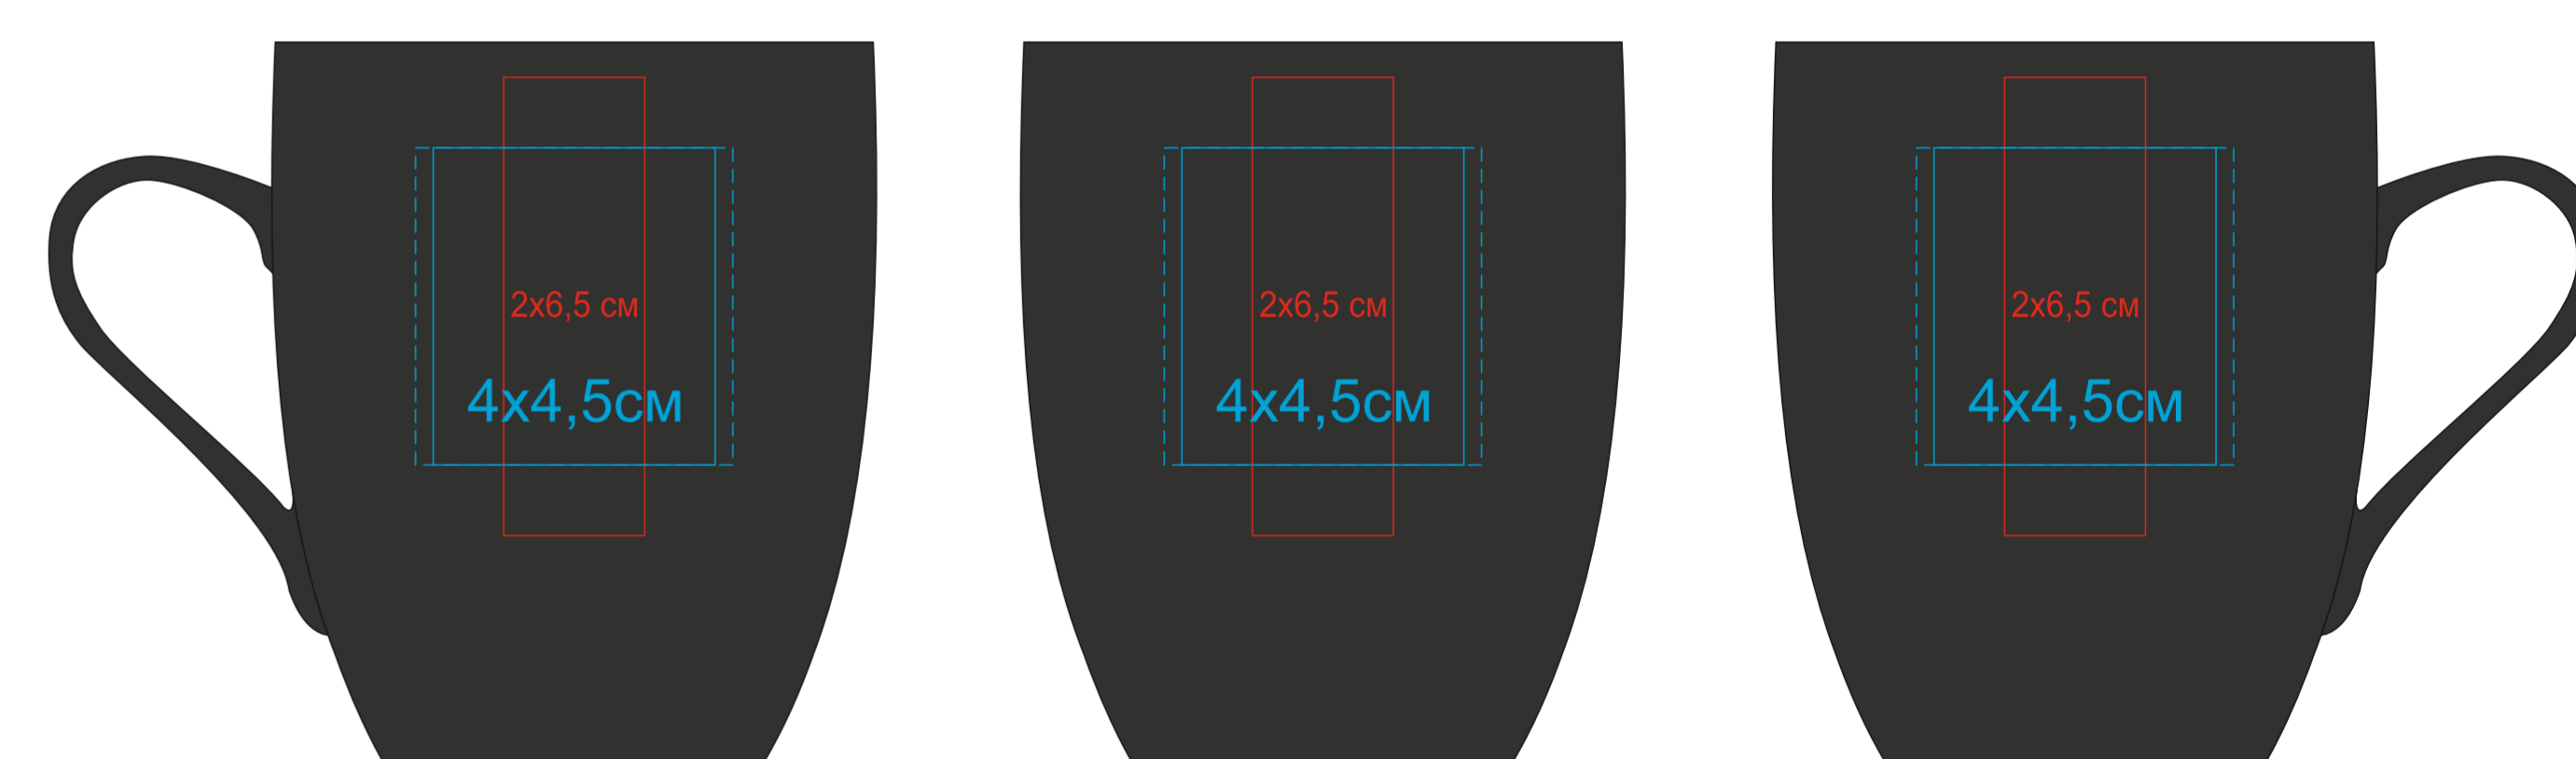

Кружка "Sweet" с прорезиненным покрытием

Артикул 23500

метод нанесения: гравировка, гравировка круговая, тампопечать(в 1 кроющий цвет)

23500/03

23500/126

23500/25

23500/06

23500/15

23500/24

23500/08

23500/16

2350035

23500/10

23500/124