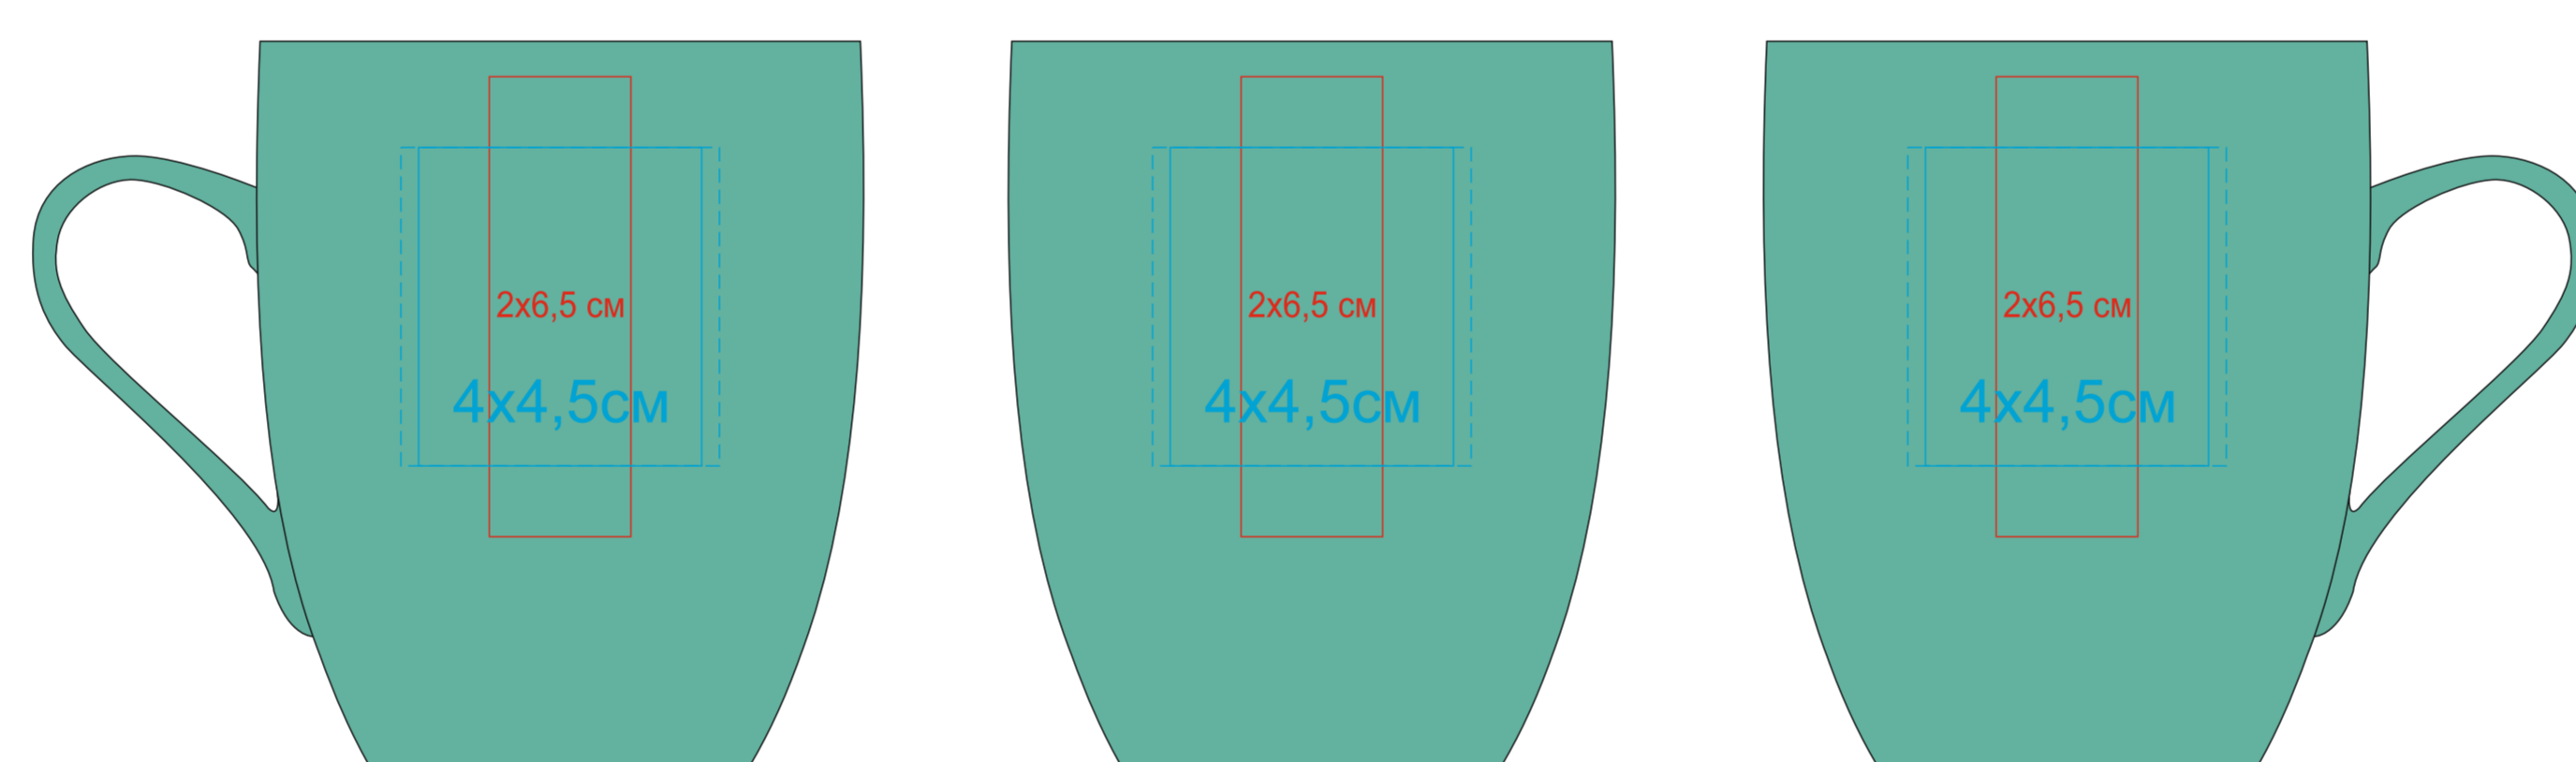

Кружка "Sweet" с прорезиненным покрытием

Артикул 23500

метод нанесения: гравировка, гравировка круговая, тампопечать(в 1 кроющий цвет)

23500/03

23500/126

23500/25

23500/06

23500/15

23500/24

23500/08

23500/16

2350035

23500/10

23500/124