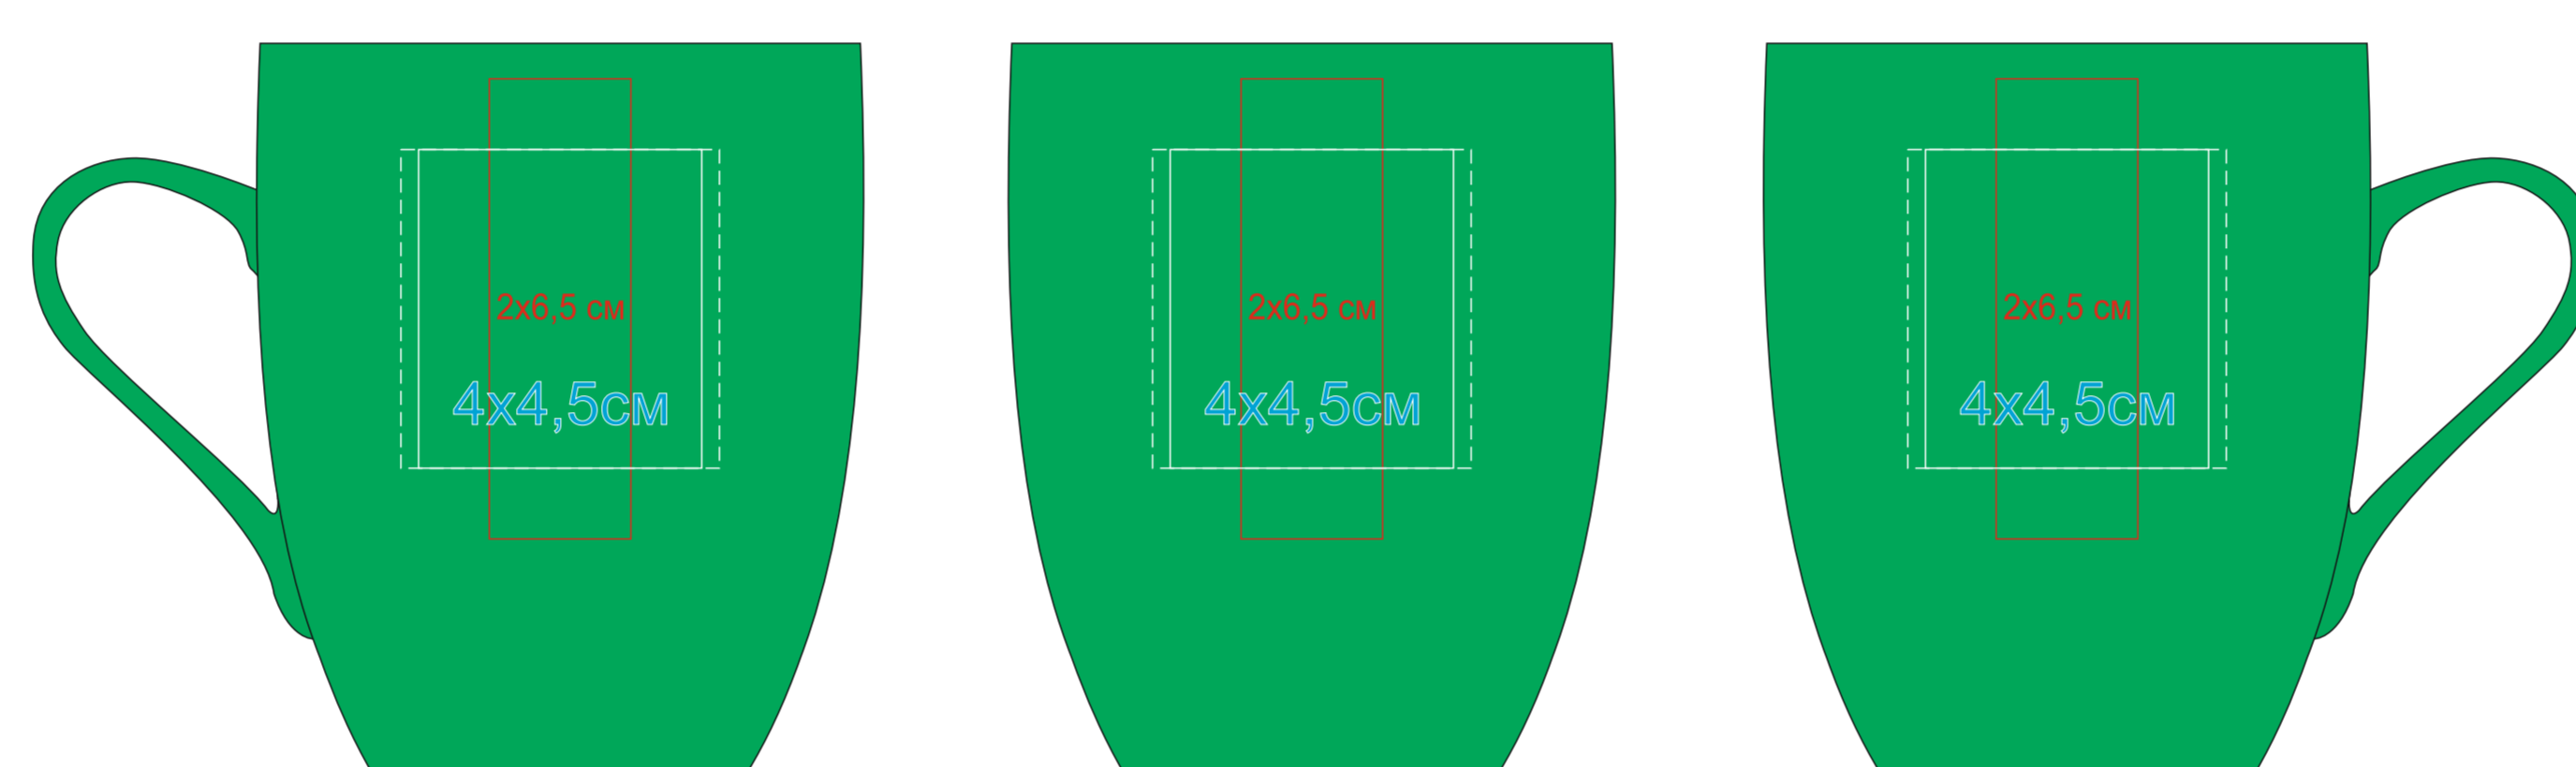

Кружка "Sweet" с прорезиненным покрытием

Артикул 23500

метод нанесения: гравировка, гравировка круговая, тампопечать(в 1 кроющий цвет)

23500/03

23500/126

23500/25

23500/06

23500/15

23500/24

23500/08

23500/16

2350035

23500/10

23500/124