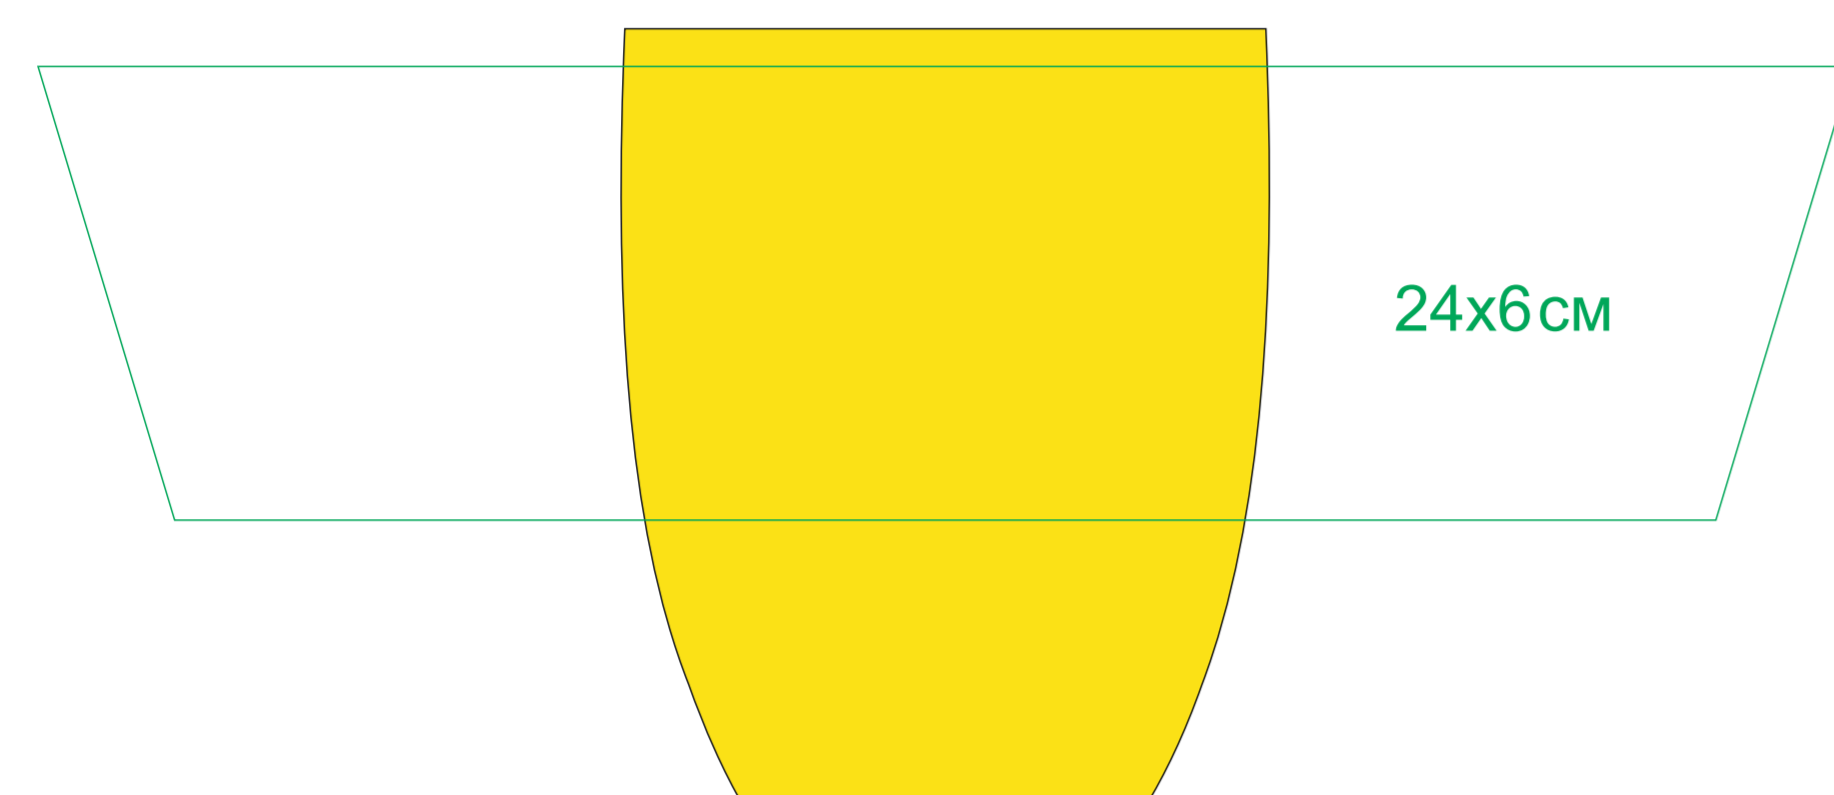

Кружка "Sweet" с прорезиненным покрытием

Артикул 23500

метод нанесения: гравировка, гравировка круговая, тампопечать(в 1 кроющий цвет)

23500/03

23500/126

23500/25

23500/06

23500/15

23500/24

23500/08

23500/16

2350035

23500/10

23500/124