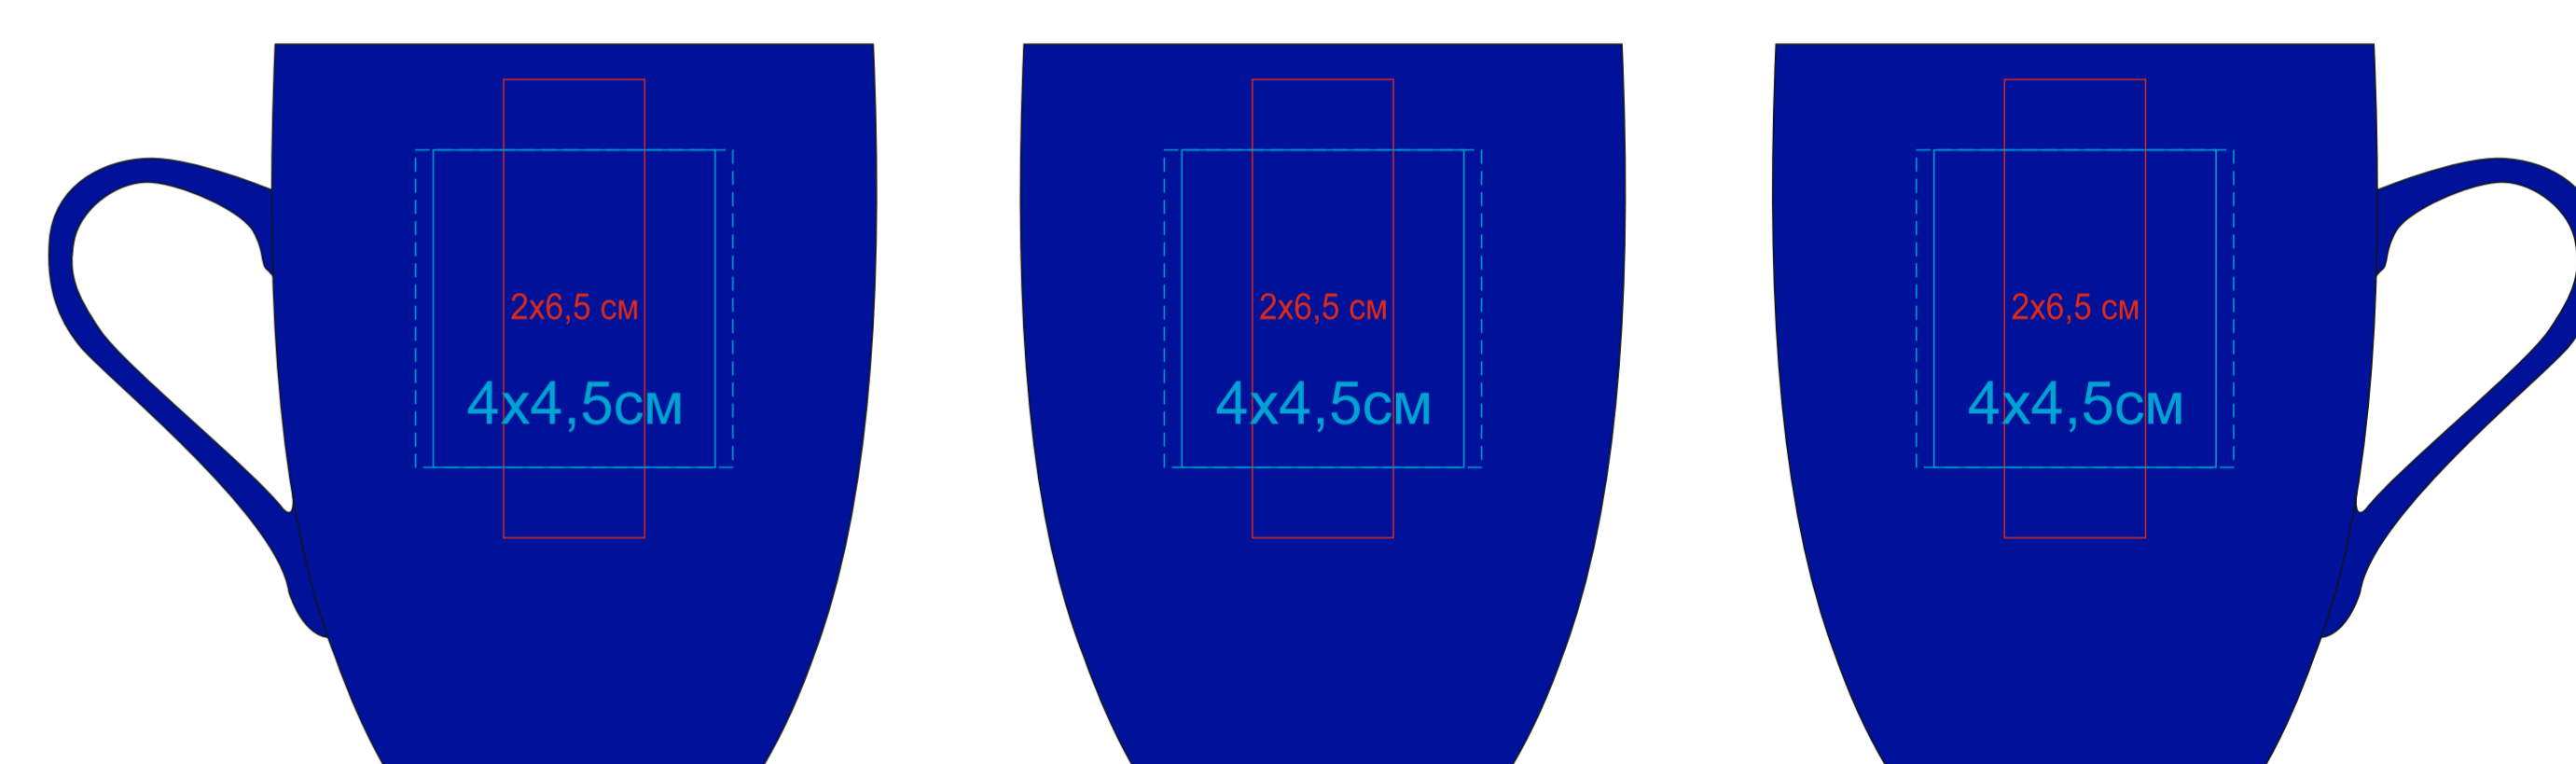

Кружка "Sweet" с прорезиненным покрытием

Артикул 23500

метод нанесения: гравировка, гравировка круговая, тампопечать(в 1 кроющий цвет)

23500/03

23500/126

23500/25

23500/06

23500/15

23500/24

23500/08

23500/16

2350035

23500/10

23500/124