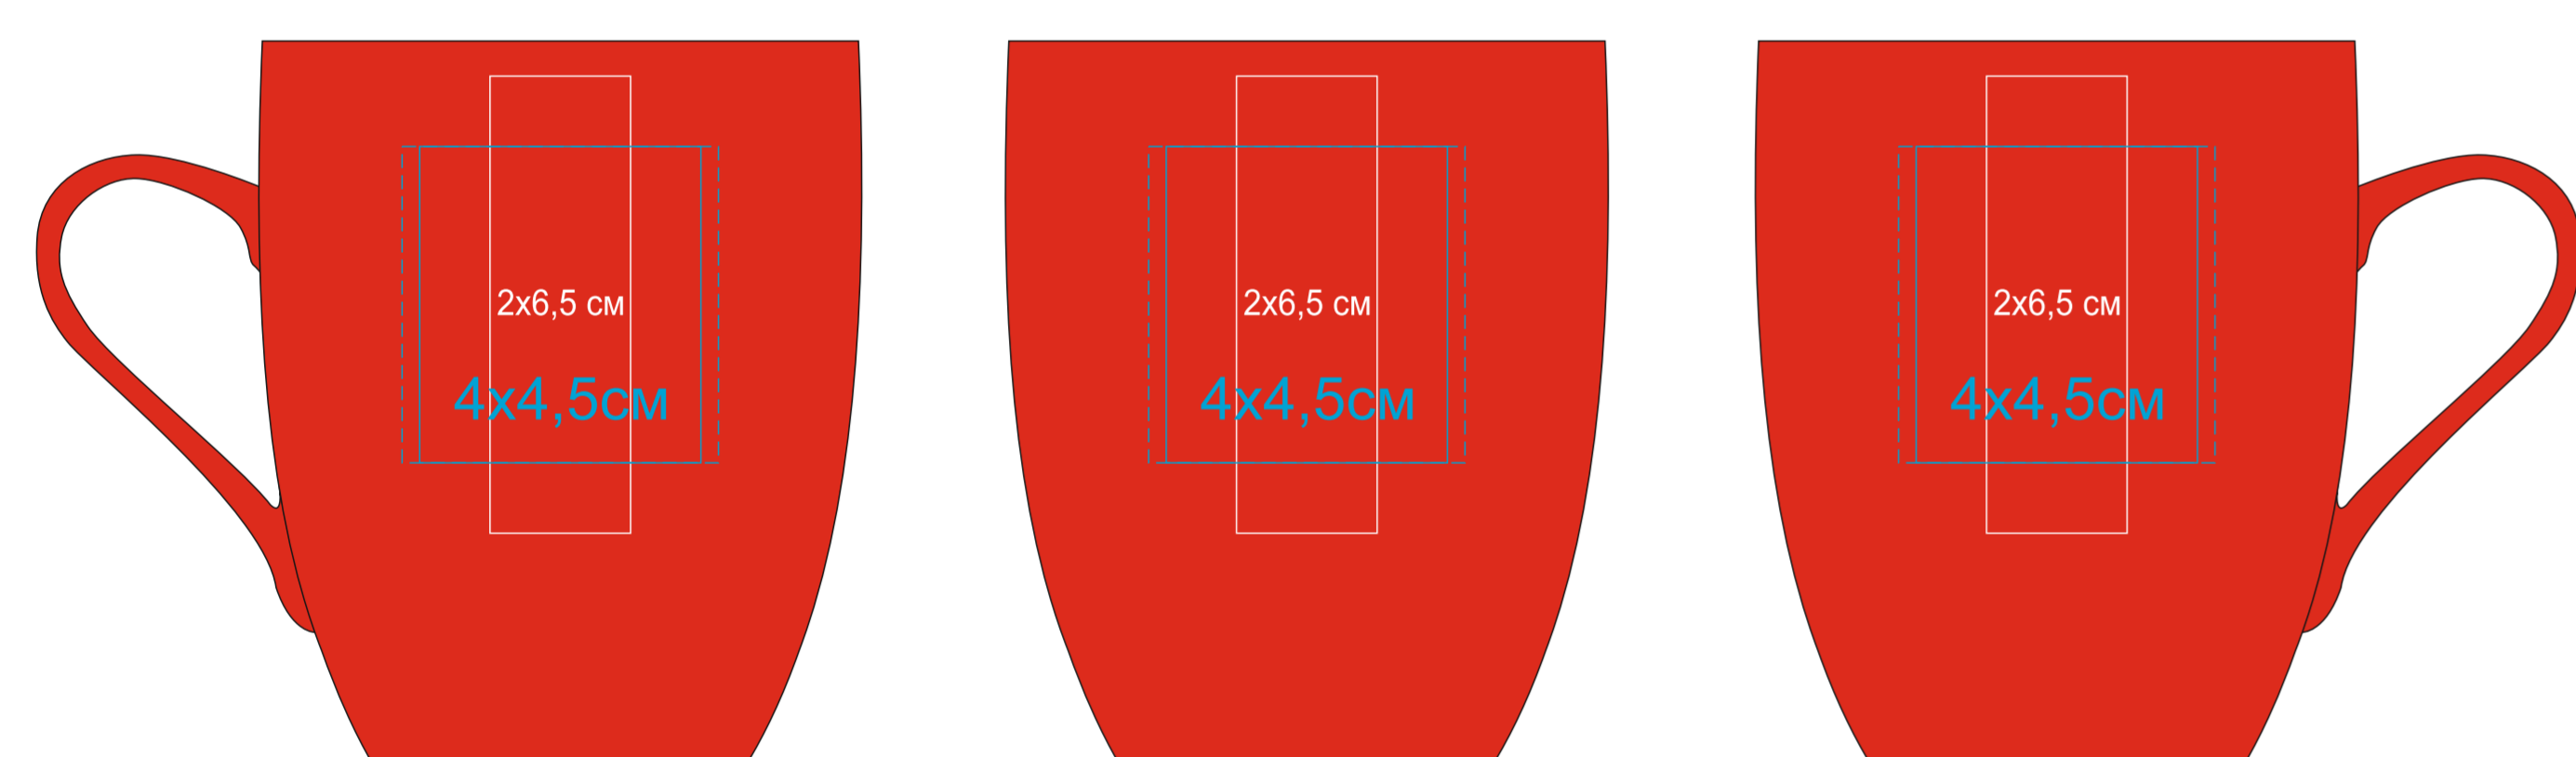

Кружка "Sweet" с прорезиненным покрытием

Артикул 23500

метод нанесения: гравировка, гравировка круговая, тампопечать(в 1 кроющий цвет)

23500/03

23500/126

23500/25

23500/06

23500/15

23500/24

23500/08

23500/16

2350035

23500/10

23500/124