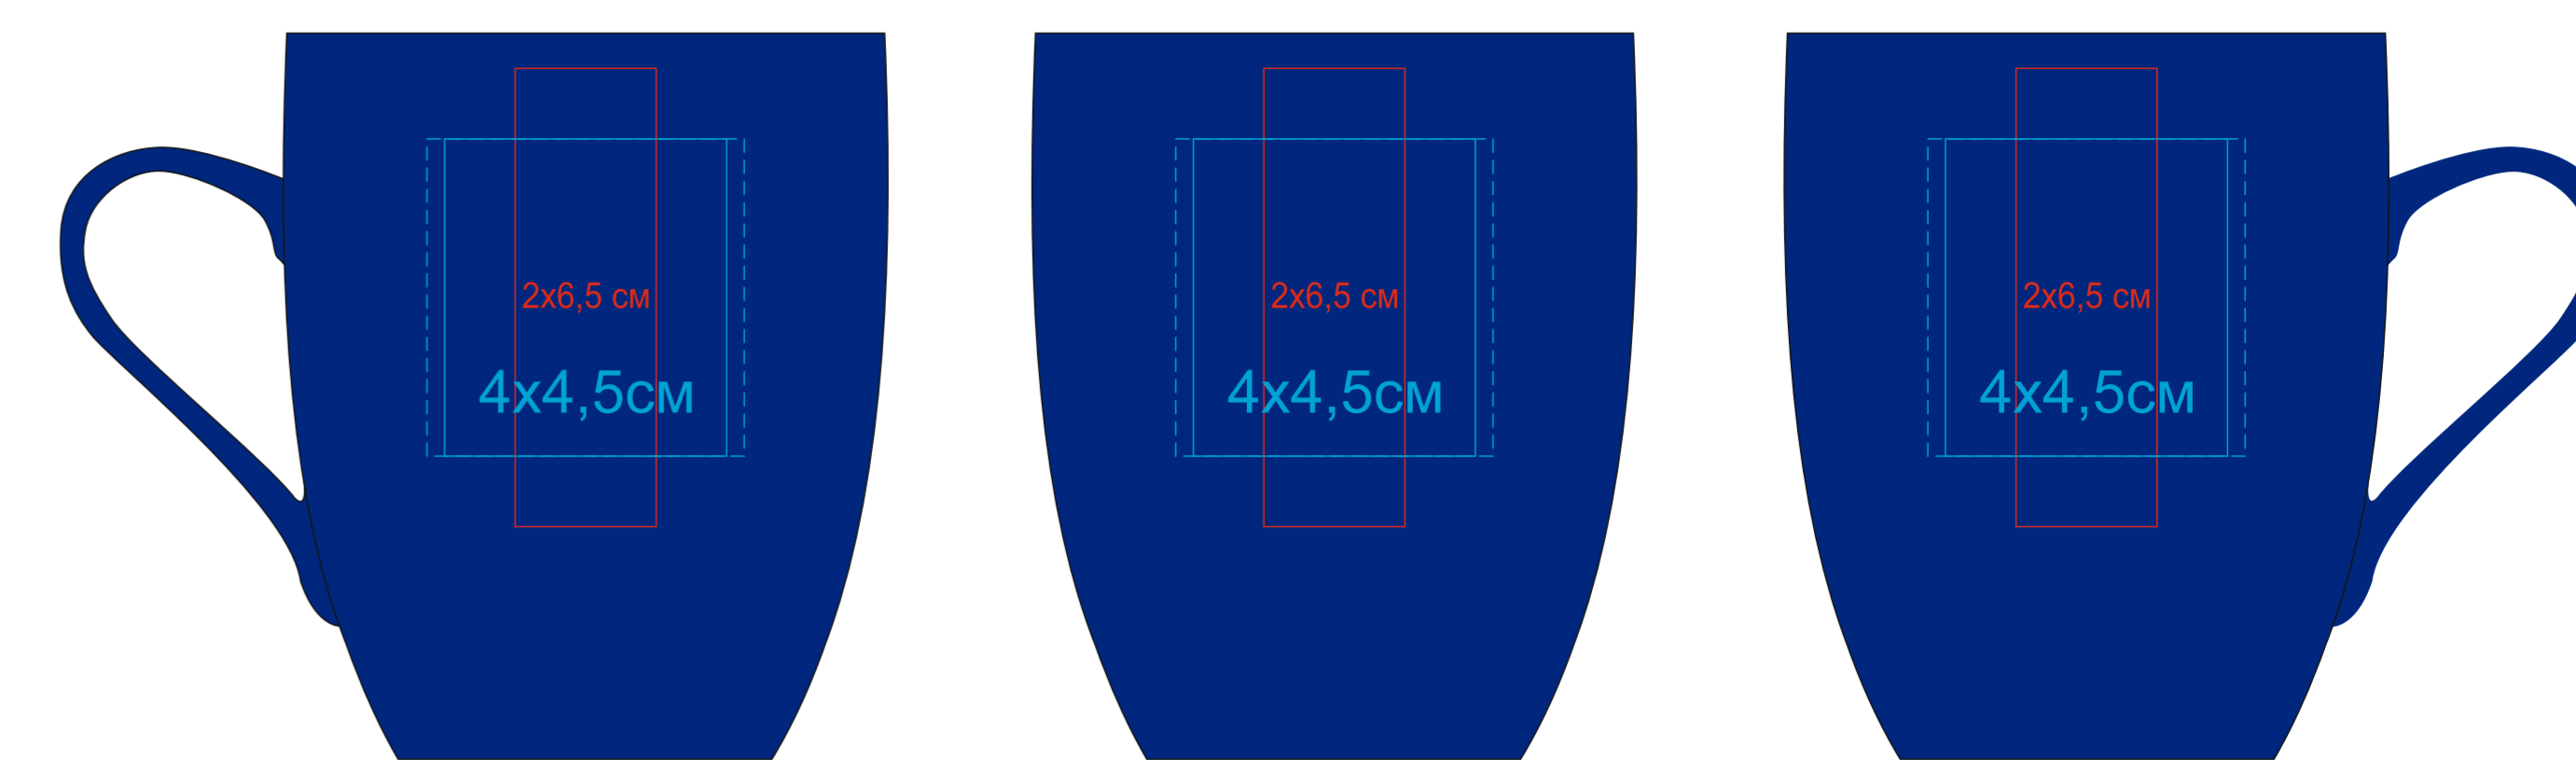

Кружка "Sweet" с прорезиненным покрытием

Артикул 23500

метод нанесения: гравировка, гравировка круговая, тампопечать(в 1 кроющий цвет)

23500/03

23500/126

23500/25

23500/06

23500/15

23500/24

23500/08

23500/16

2350035

23500/10

23500/124