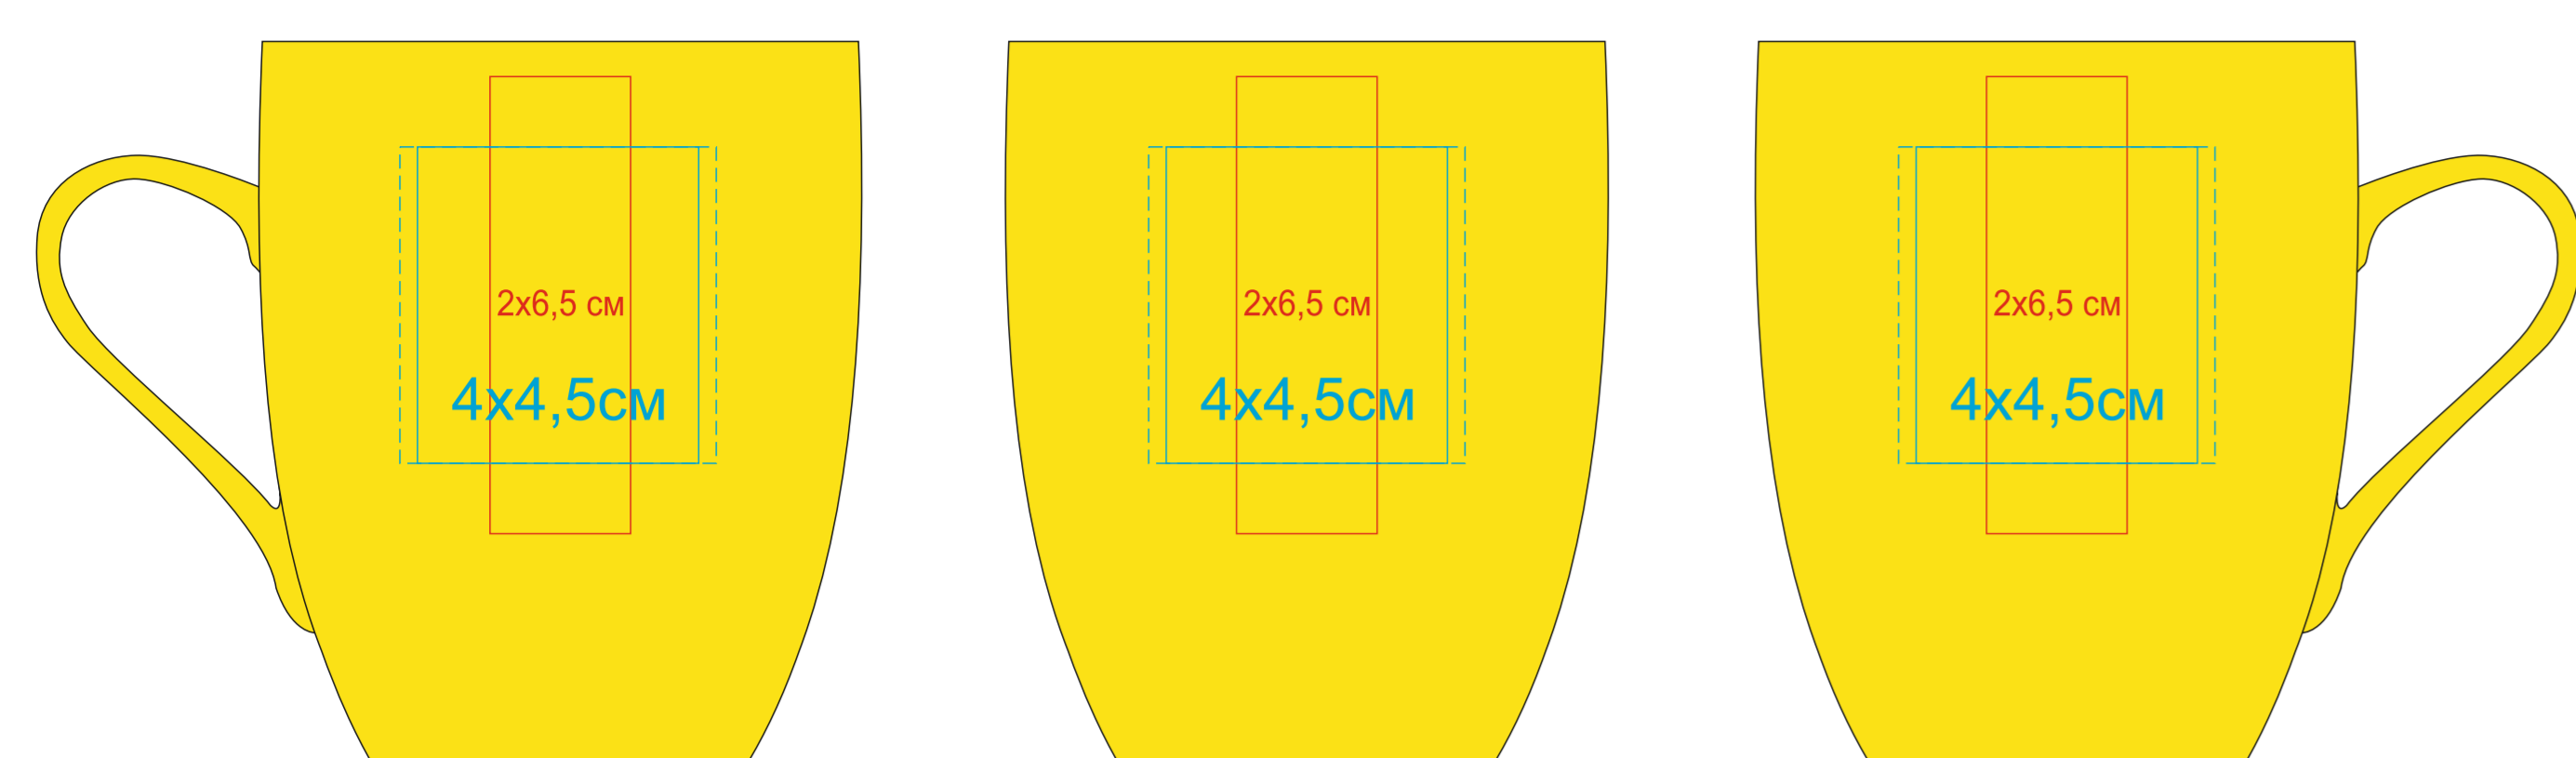

Кружка "Sweet" с прорезиненным покрытием

Артикул 23500

метод нанесения: гравировка, гравировка круговая, тампопечать(в 1 кроющий цвет)

23500/03

23500/126

23500/25

23500/06

23500/15

23500/24

23500/08

23500/16

2350035

23500/10

23500/124