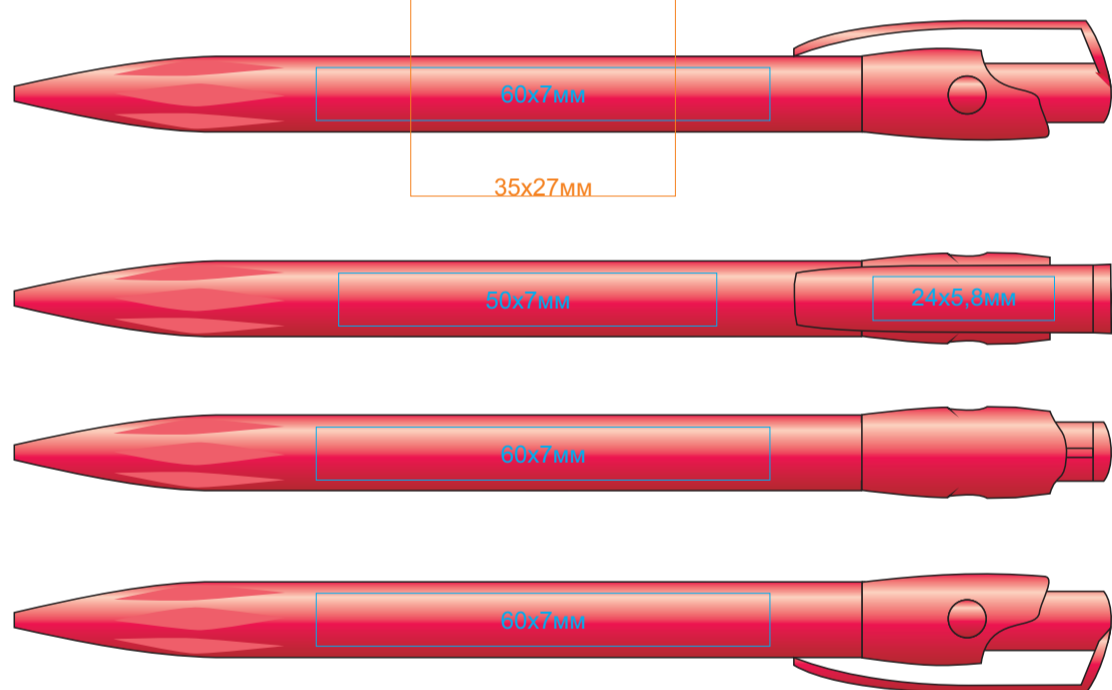

393F/67

Круговая шелкография 1 цв.