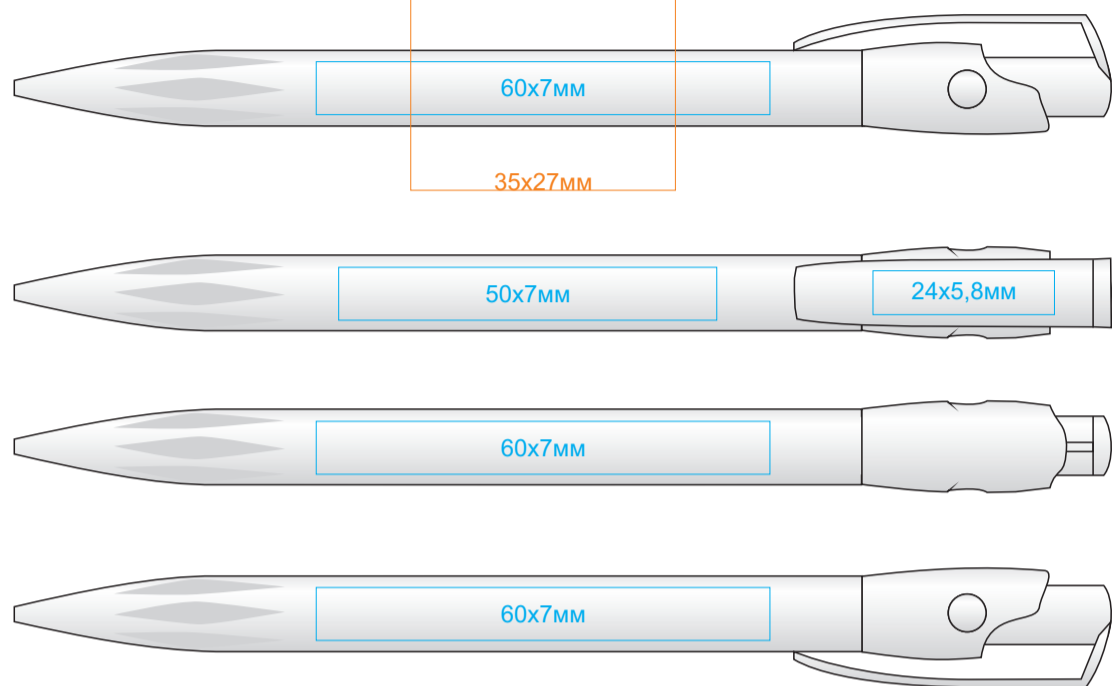

# KIKI FROST, ручка шариковая, фростированный пластик

арт. 393F

методы нанесения: **тампопечать**, **круговая шелкография** (в один цвет)

**Тампопечать с подложкой даже для кроющих цветов!**

393F/90

Круговая шелкография 1 цв.