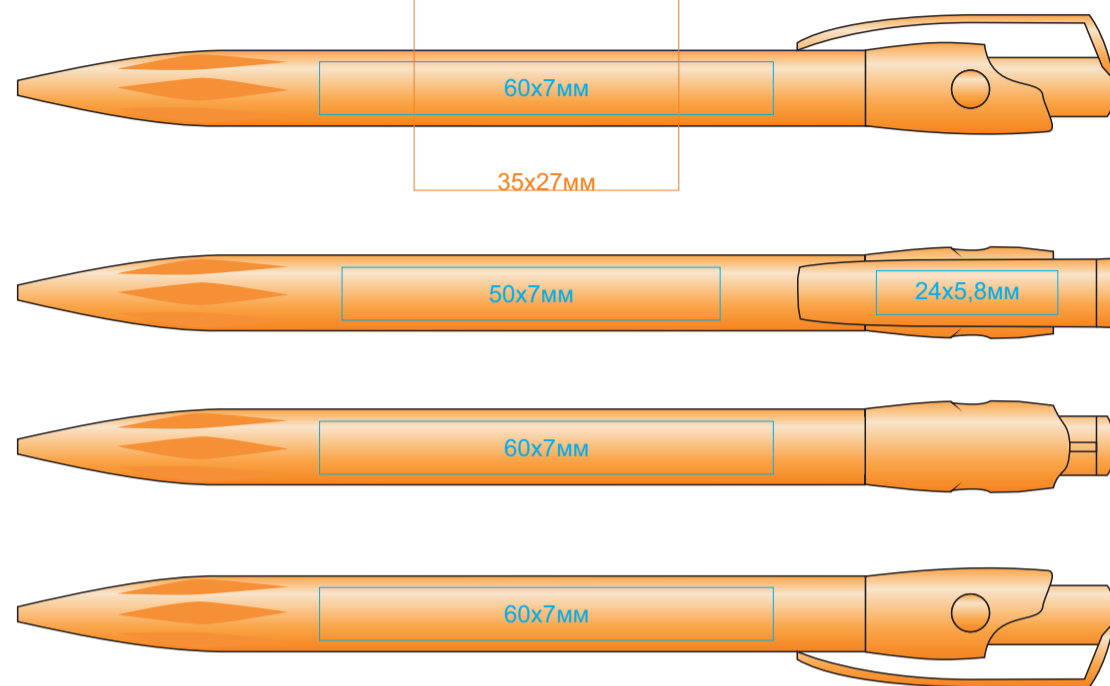

393F/63

Круговая шелкография 1 цв.