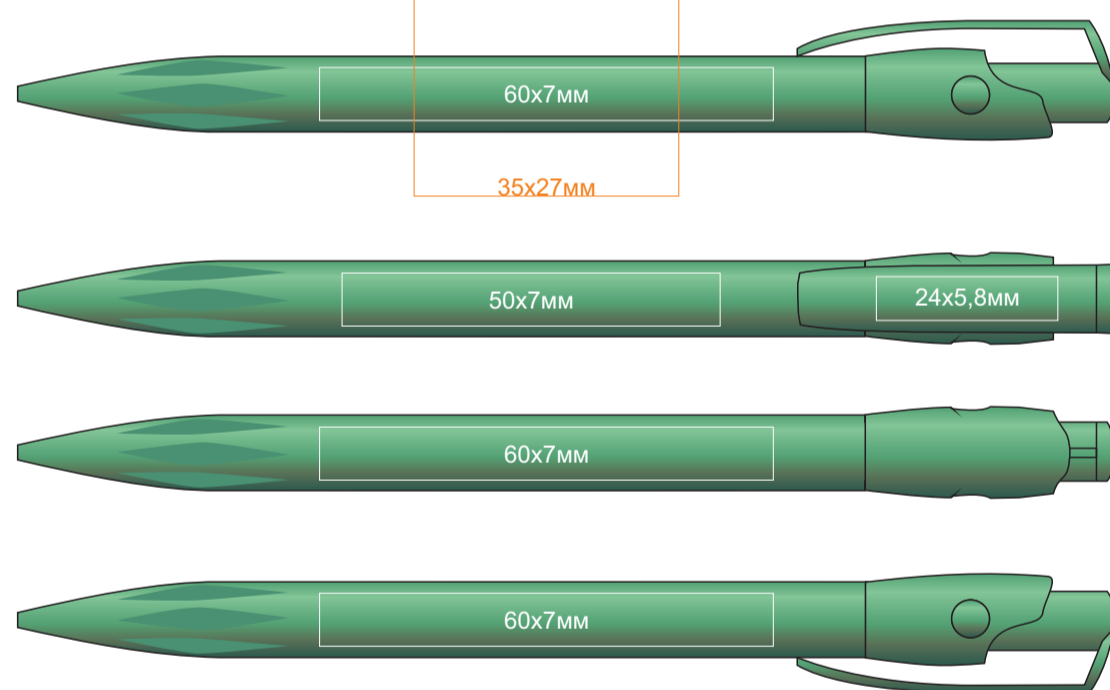

393F/66

Круговая шелкография 1 цв.