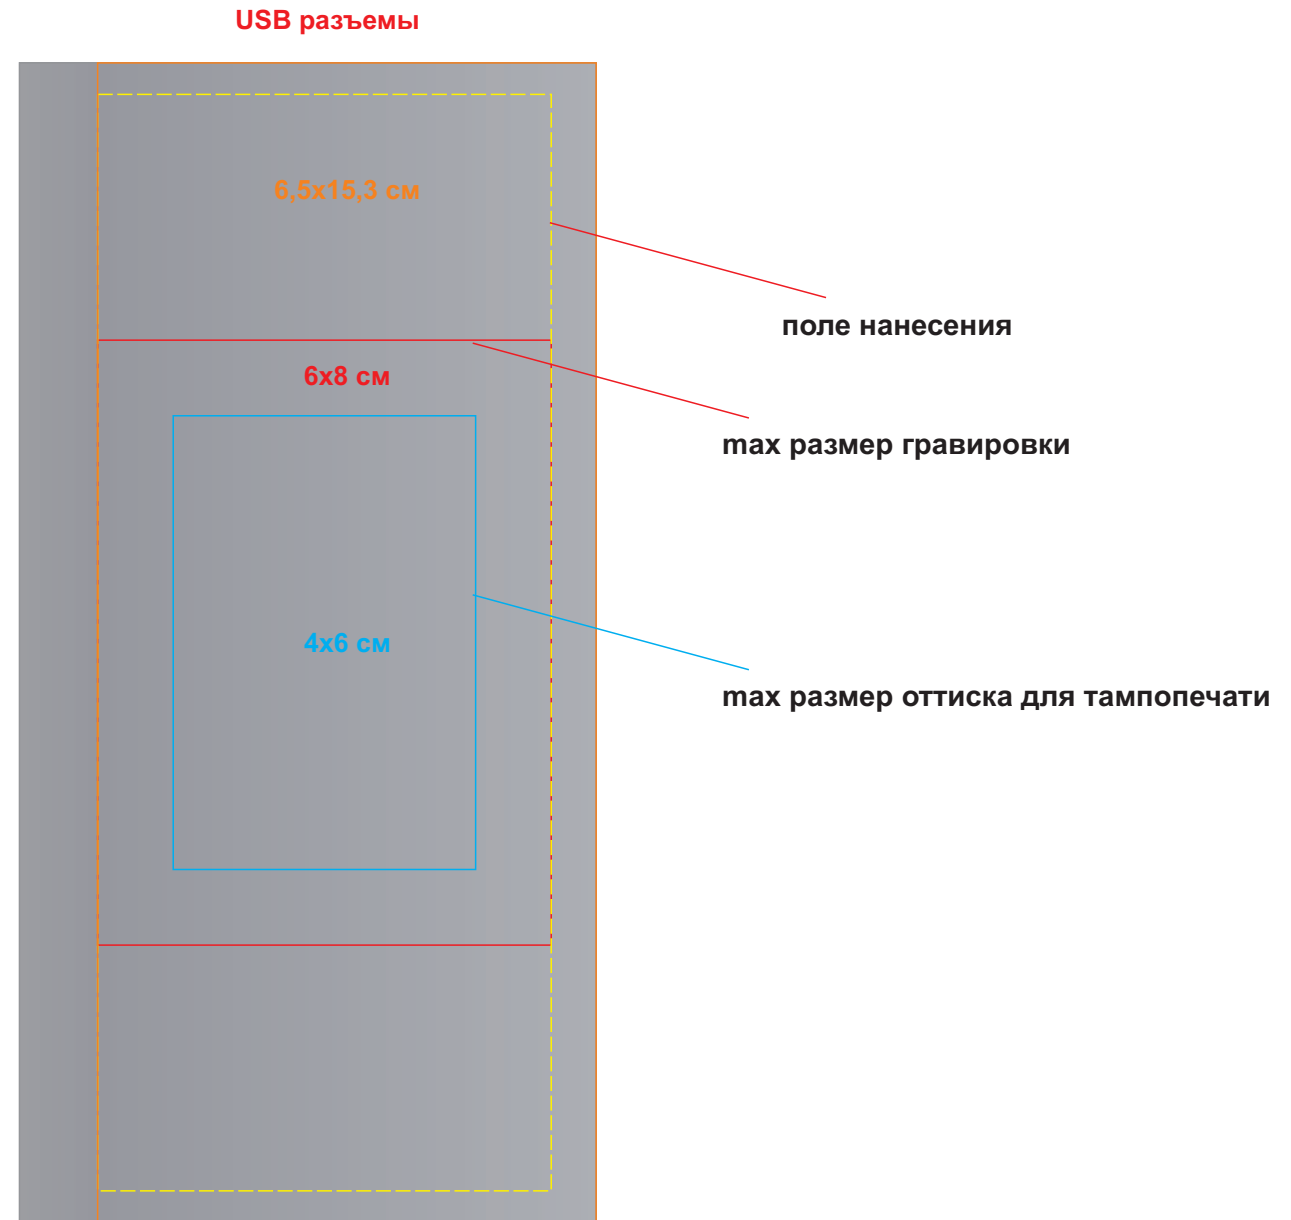

19315

Универсальное зарядное устройство «Energy»

метод нанесения: гравировка, УФ печать, тампопечать

19315/35

19315/47