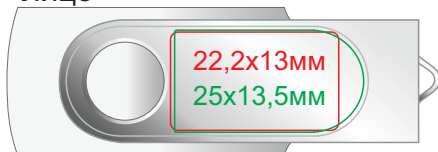

19325

USB flash-карта «Dropex»

метод нанесения: гравировка наклейка с заливкой смолой

лицо

оборот