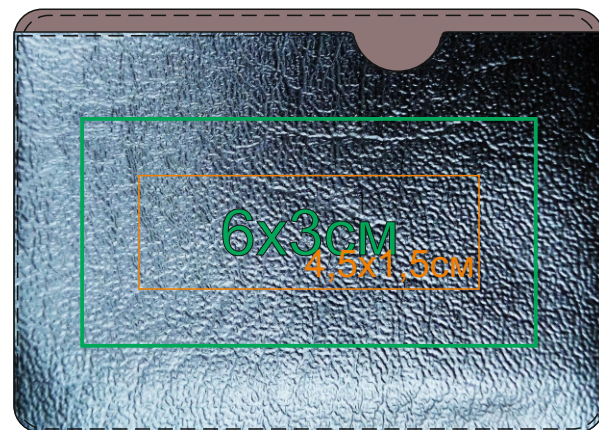

Мультиинструмент WICAX в чехле

Артикул: 344208

Метод: гравировка, шелкография(1 цвет), тиснение, тиснение фольгой

Под нанесением будет видна текстура материала(шелкография, тиснение фольгой)

344208/35

Лицо

Оборот

344208/47

Лицо

Оборот

Лицо

Оборот

Лицо

Оборот