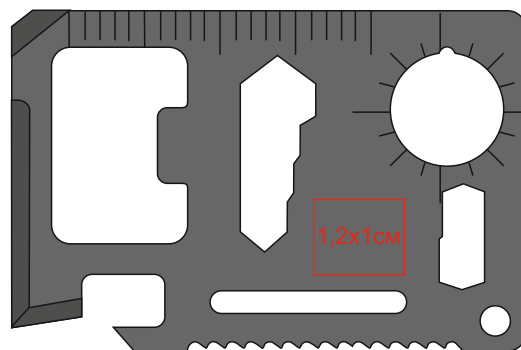

Мультиинструмент WICAX в чехле

Артикул: 344208

Метод: гравировка, шелкография(1 цвет), тиснение, тиснение фольгой

Под нанесением будет видна текстура материала(шелкография, тиснение фольгой)

344208/35

Лицо

Оборот

344208/47

Лицо

Оборот

Лицо

Оборот

Лицо

Оборот