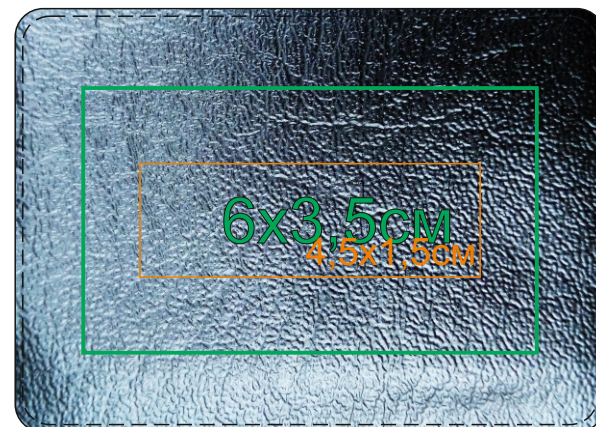

Мультиинструмент WICAX в чехле

Артикул: 344208

Метод: гравировка, шелкография(1 цвет), тиснение, тиснение фольгой

Под нанесением будет видна текстура материала(шелкография, тиснение фольгой)

344208/35

Лицо

Оборот

344208/47

Лицо

Оборот

Лицо

Оборот

Лицо

Оборот