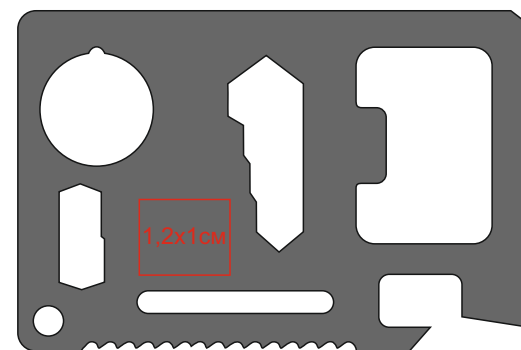

Мультиинструмент WICAX в чехле

Артикул: 344208

Метод: гравировка, шелкография(1 цвет), тиснение, тиснение фольгой

Под нанесением будет видна текстура материала(шелкография, тиснение фольгой)

344208/35

Лицо

Оборот

344208/47

Лицо

Оборот

Лицо

Оборот

Лицо

Оборот