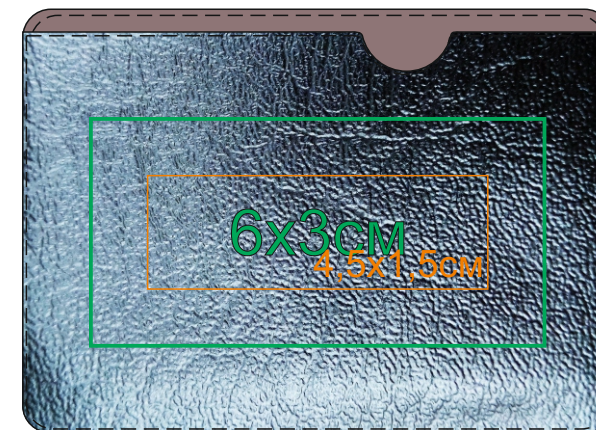

Мультиинструмент WICAX в чехле

Артикул: 344208

Метод: гравировка, шелкография(1 цвет), тиснение, тиснение фольгой

Под нанесением будет видна текстура материала(шелкография, тиснение фольгой)

344208/35

Лицо

Оборот

344208/47

Лицо

Оборот

Лицо

Оборот

Лицо

Оборот