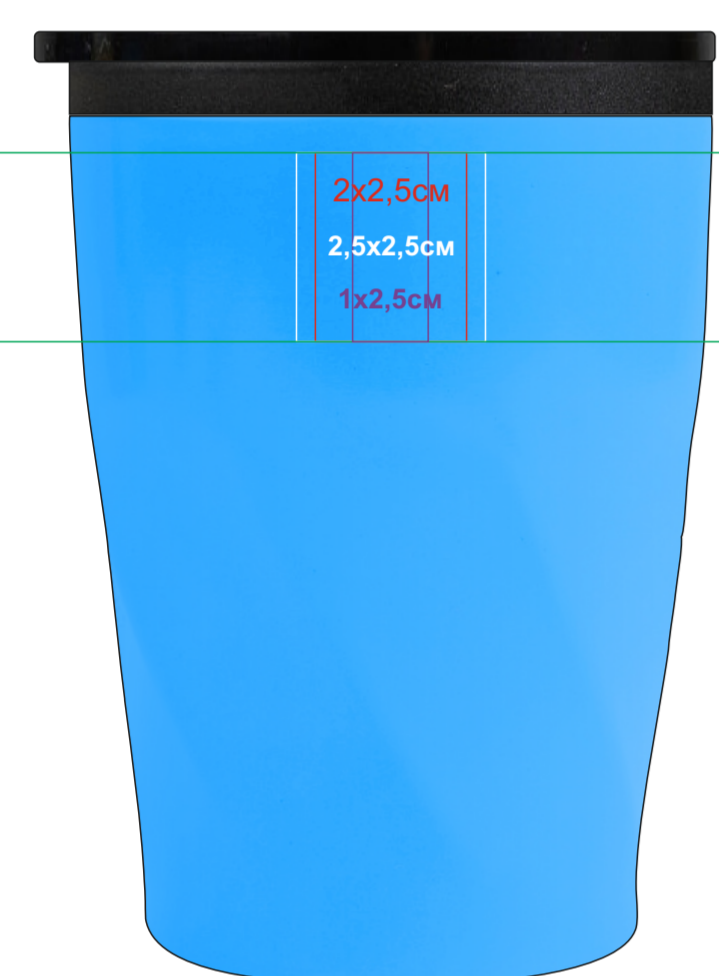

# Термокружка "Неон»

Артикул: 54000

Метод: **гравировка**, **круговая гравировка**, **тампопечать**, **уф-печать**

Нанесение не устойчиво к мех. воздействию (уф-печать)

Слева от питьевого клапана

Лицо

Оборот

Справа от питьевого клапана

Слева от питьевого клапана

Лицо

Оборот

Справа от питьевого клапана

Слева от питьевого клапана

Лицо

Оборот

Справа от питьевого клапана