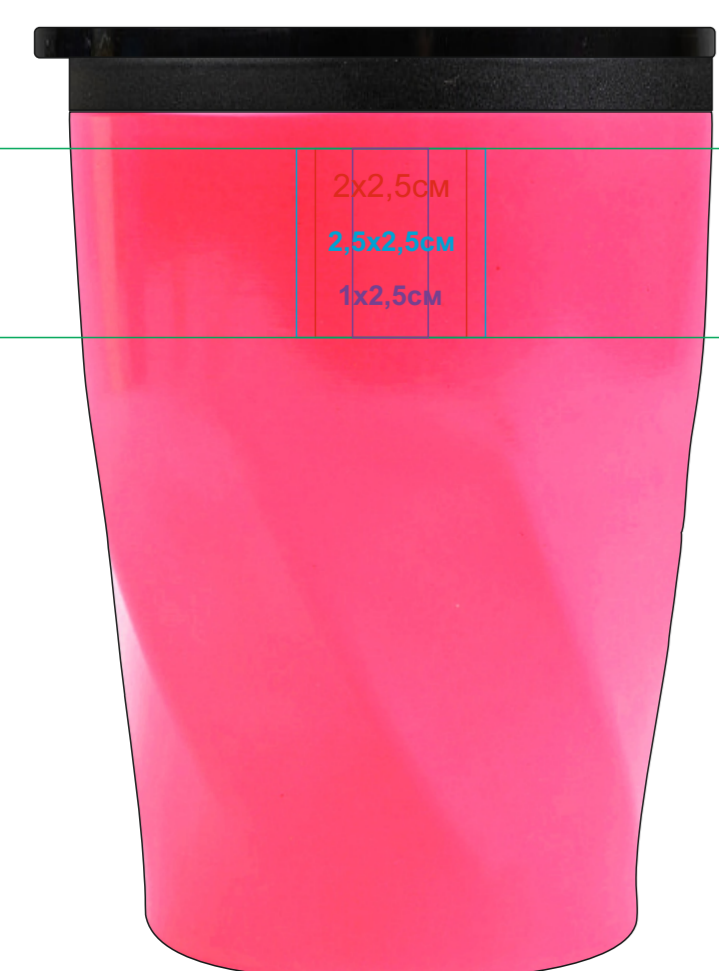

# Термокружка "Неон»

Артикул: 54000

Метод: **гравировка**, **круговая гравировка**, **тампопечать**, **уф-печать**

Нанесение не устойчиво к мех. воздействию (уф-печать)

Слева от питьевого клапана

Лицо

Оборот

Справа от питьевого клапана

Слева от питьевого клапана

Лицо

Оборот

Справа от питьевого клапана

Слева от питьевого клапана

Лицо

Оборот

Справа от питьевого клапана