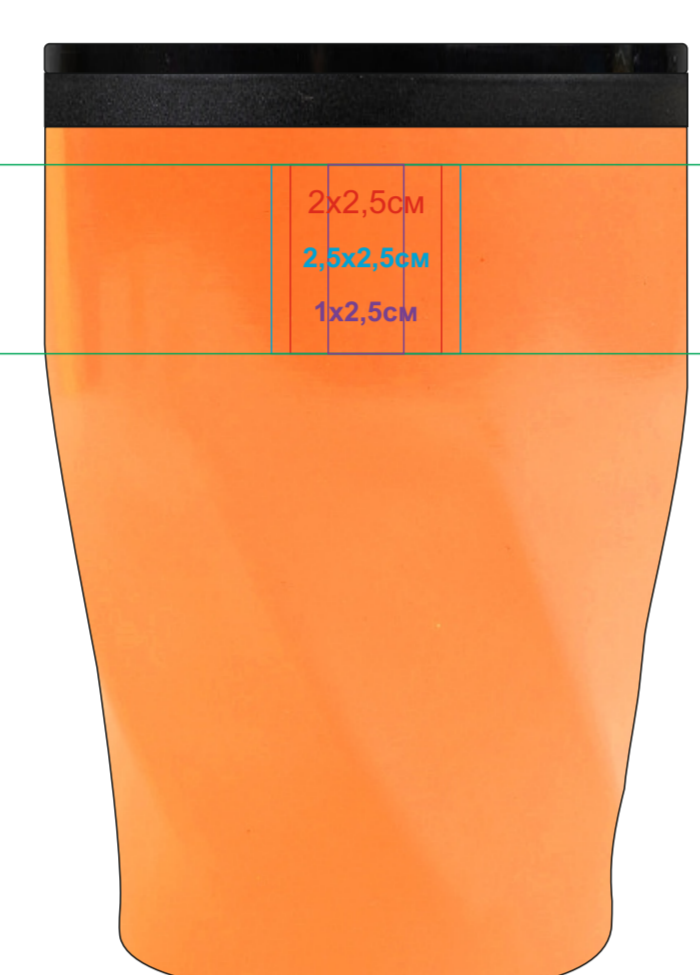

# Термокружка "Неон»

Артикул: 54000

Метод: **гравировка**, **круговая гравировка**, **тампопечать**, **уф-печать**

Нанесение не устойчиво к мех. воздействию (уф-печать)

Слева от питьевого клапана

Лицо

Оборот

Справа от питьевого клапана

Слева от питьевого клапана

Лицо

Оборот

Справа от питьевого клапана

Слева от питьевого клапана

Лицо

Оборот

Справа от питьевого клапана