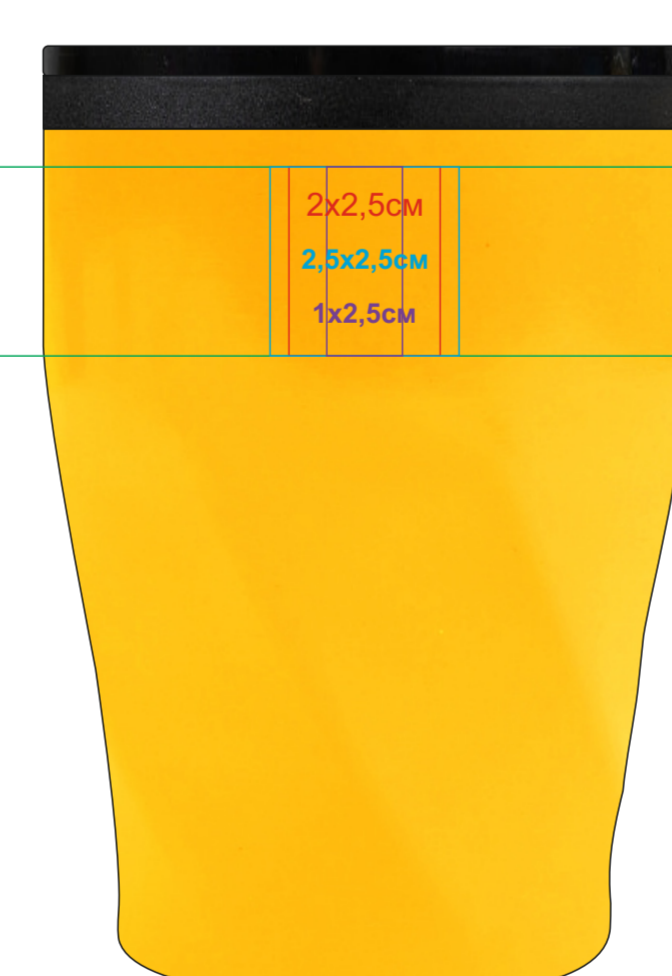

# Термокружка "Неон»

Артикул: 54000

Метод: **гравировка**, **круговая гравировка**, **тампопечать**, **уф-печать**

Нанесение не устойчиво к мех. воздействию (уф-печать)

Слева от питьевого клапана

Лицо

Оборот

Справа от питьевого клапана

Слева от питьевого клапана

Лицо

Оборот

Справа от питьевого клапана

Слева от питьевого клапана

Лицо

Оборот

Справа от питьевого клапана