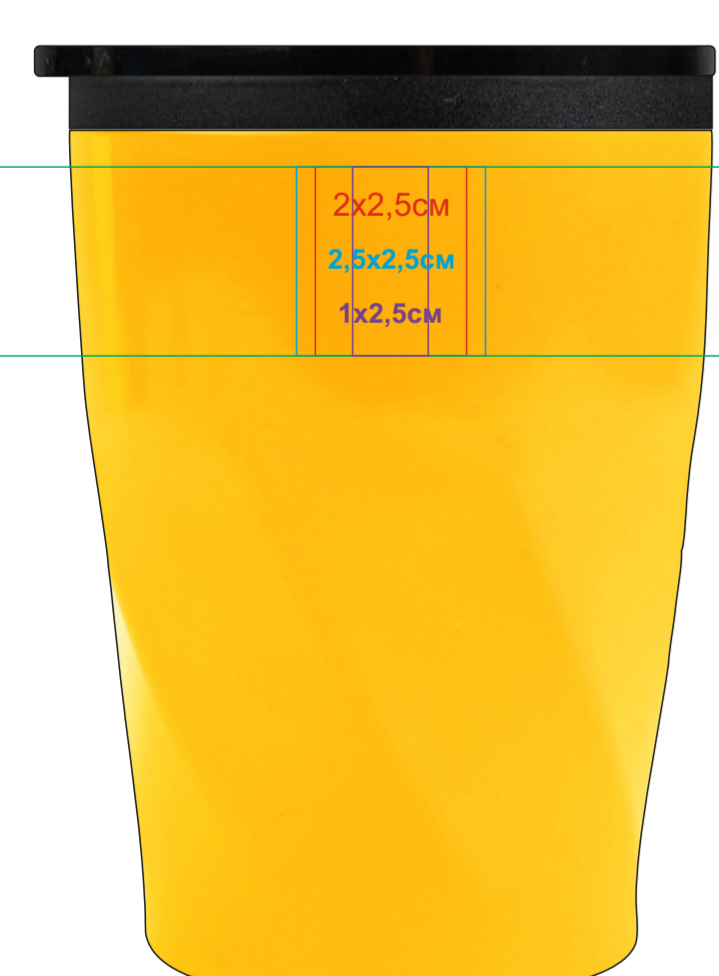

# Термокружка "Неон»

Артикул: 54000

Метод: **гравировка**, **круговая гравировка**, **тампопечать**, **уф-печать**

Нанесение не устойчиво к мех. воздействию (уф-печать)

Слева от питьевого клапана

Лицо

Оборот

Справа от питьевого клапана

Слева от питьевого клапана

Лицо

Оборот

Справа от питьевого клапана

Слева от питьевого клапана

Лицо

Оборот

Справа от питьевого клапана