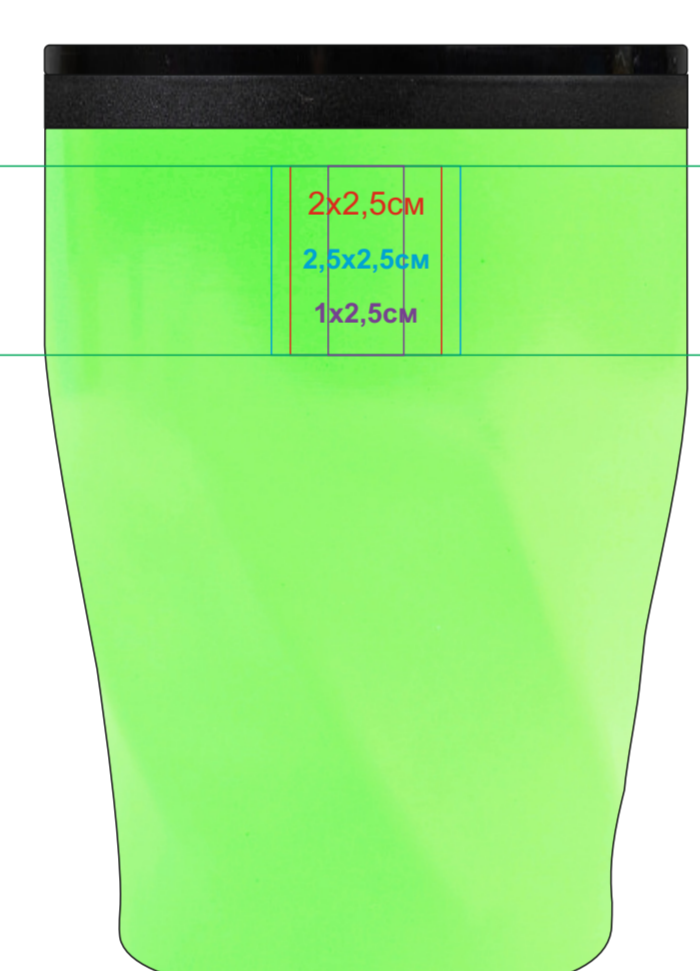

# Термокружка "Неон»

Артикул: 54000

Метод: **гравировка**, **круговая гравировка**, **тампопечать**, **уф-печать**

Нанесение не устойчиво к мех. воздействию (уф-печать)

Слева от питьевого клапана

Лицо

Оборот

Справа от питьевого клапана

Слева от питьевого клапана

Лицо

Оборот

Справа от питьевого клапана

Слева от питьевого клапана

Лицо

Оборот

Справа от питьевого клапана