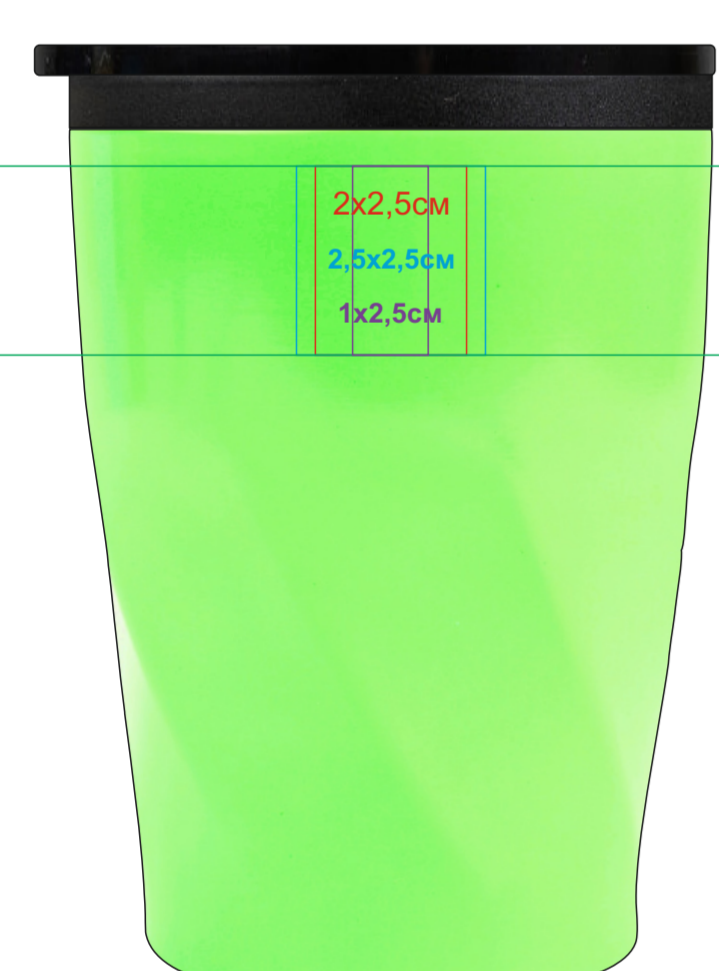

# Термокружка "Неон»

Артикул: 54000

Метод: **гравировка**, **круговая гравировка**, **тампопечать**, **уф-печать**

Нанесение не устойчиво к мех. воздействию (уф-печать)

Слева от питьевого клапана

Лицо

Оборот

Справа от питьевого клапана

Слева от питьевого клапана

Лицо

Оборот

Справа от питьевого клапана

Слева от питьевого клапана

Лицо

Оборот