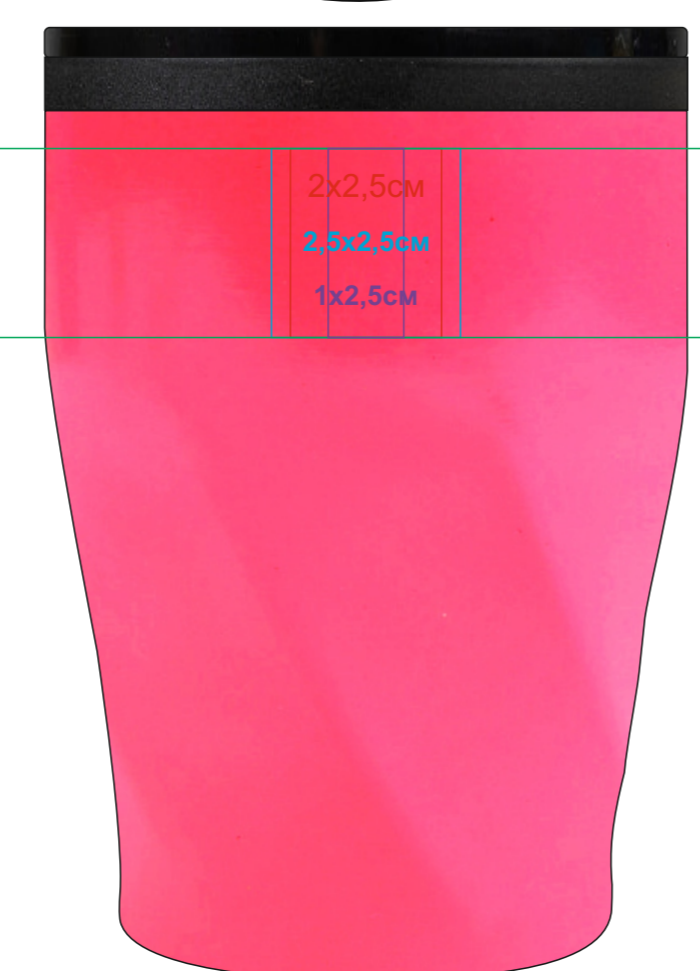

# Термокружка "Неон»

Артикул: 54000

Метод: **гравировка**, **круговая гравировка**, **тампопечать**, **уф-печать**

Нанесение не устойчиво к мех. воздействию (уф-печать)

Слева от питьевого клапана

Лицо

Оборот

Справа от питьевого клапана

Слева от питьевого клапана

Лицо

Оборот

Справа от питьевого клапана

Слева от питьевого клапана

Лицо

Оборот

Справа от питьевого клапана