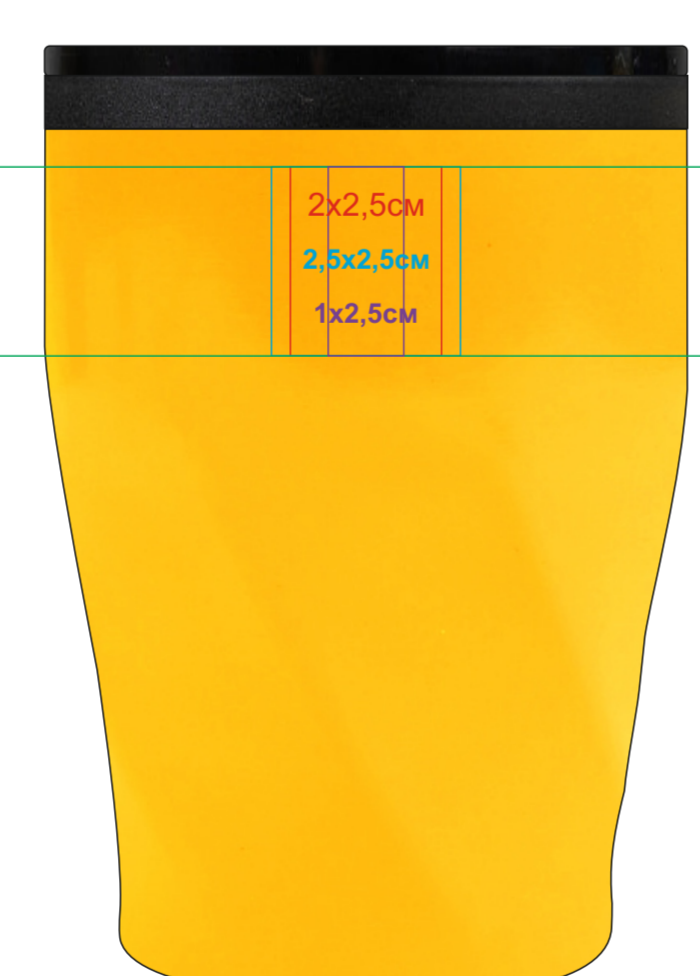

# Термокружка "Неон»

Артикул: 54000

Метод: **гравировка**, **круговая гравировка**, **тампопечать**, **уф-печать**

Нанесение не устойчиво к мех. воздействию (уф-печать)

Слева от питьевого клапана

Лицо

Оборот

Справа от питьевого клапана

Слева от питьевого клапана

Лицо

Оборот

Справа от питьевого клапана

Слева от питьевого клапана

Лицо

Оборот

Справа от питьевого клапана