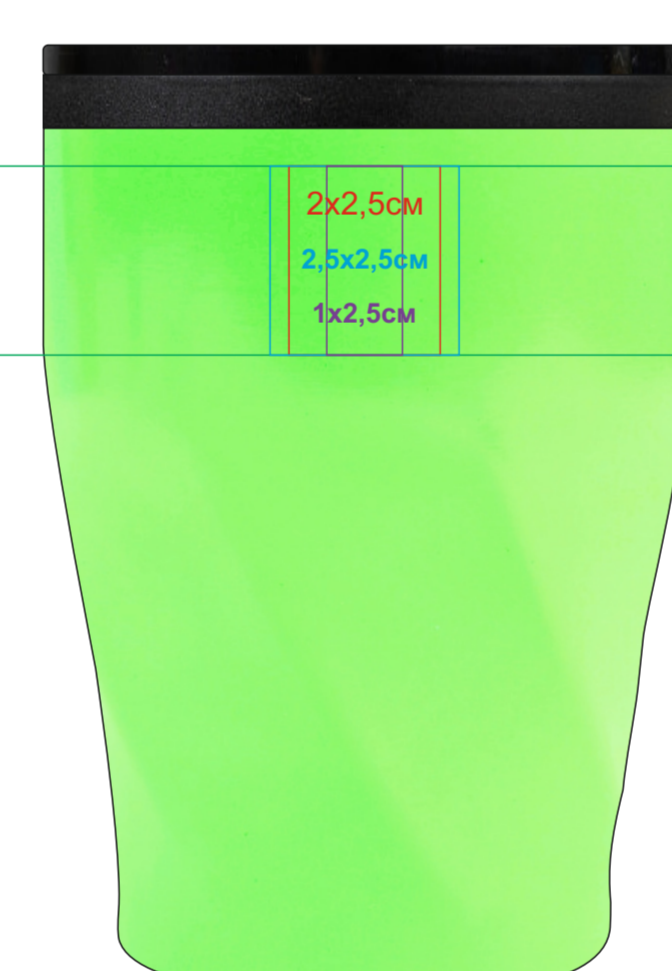

# Термокружка "Неон»

Артикул: 54000

Метод: **гравировка**, **круговая гравировка**, **тампопечать**, **уф-печать**

Нанесение не устойчиво к мех. воздействию (уф-печать)

Слева от питьевого клапана

Лицо

Оборот

Справа от питьевого клапана

Слева от питьевого клапана

Лицо

Оборот

Справа от питьевого клапана

Слева от питьевого клапана

Лицо

Оборот