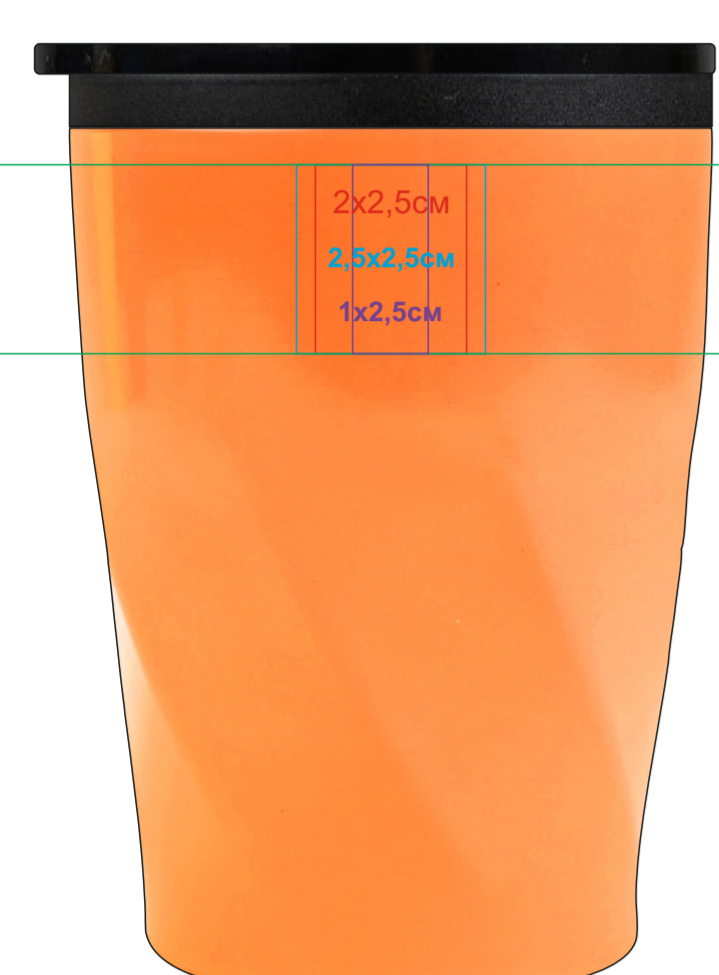

# Термокружка "Неон»

Артикул: 54000

Метод: **гравировка**, **круговая гравировка**, **тампопечать**, **уф-печать**

Нанесение не устойчиво к мех. воздействию (уф-печать)

Слева от питьевого клапана

Лицо

Оборот

Справа от питьевого клапана

Слева от питьевого клапана

Лицо

Оборот

Справа от питьевого клапана

Слева от питьевого клапана

Лицо

Оборот

Справа от питьевого клапана