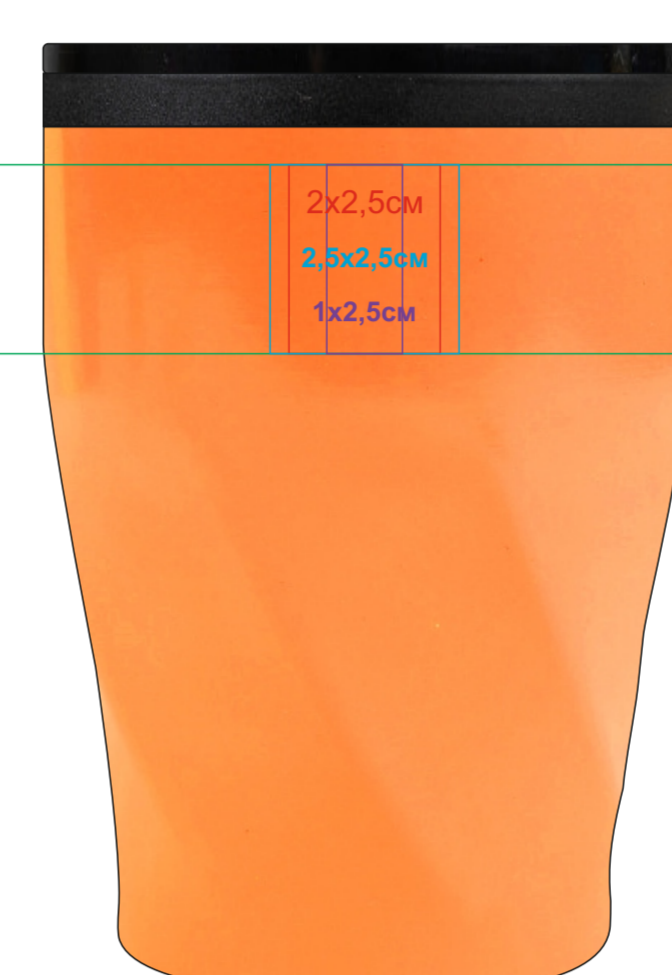

# Термокружка "Неон»

Артикул: 54000

Метод: **гравировка**, **круговая гравировка**, **тампопечать**, **уф-печать**

Нанесение не устойчиво к мех. воздействию (уф-печать)

Слева от питьевого клапана

Лицо

Оборот

Справа от питьевого клапана

Слева от питьевого клапана

Лицо

Оборот

Справа от питьевого клапана

Слева от питьевого клапана

Лицо

Оборот

Справа от питьевого клапана