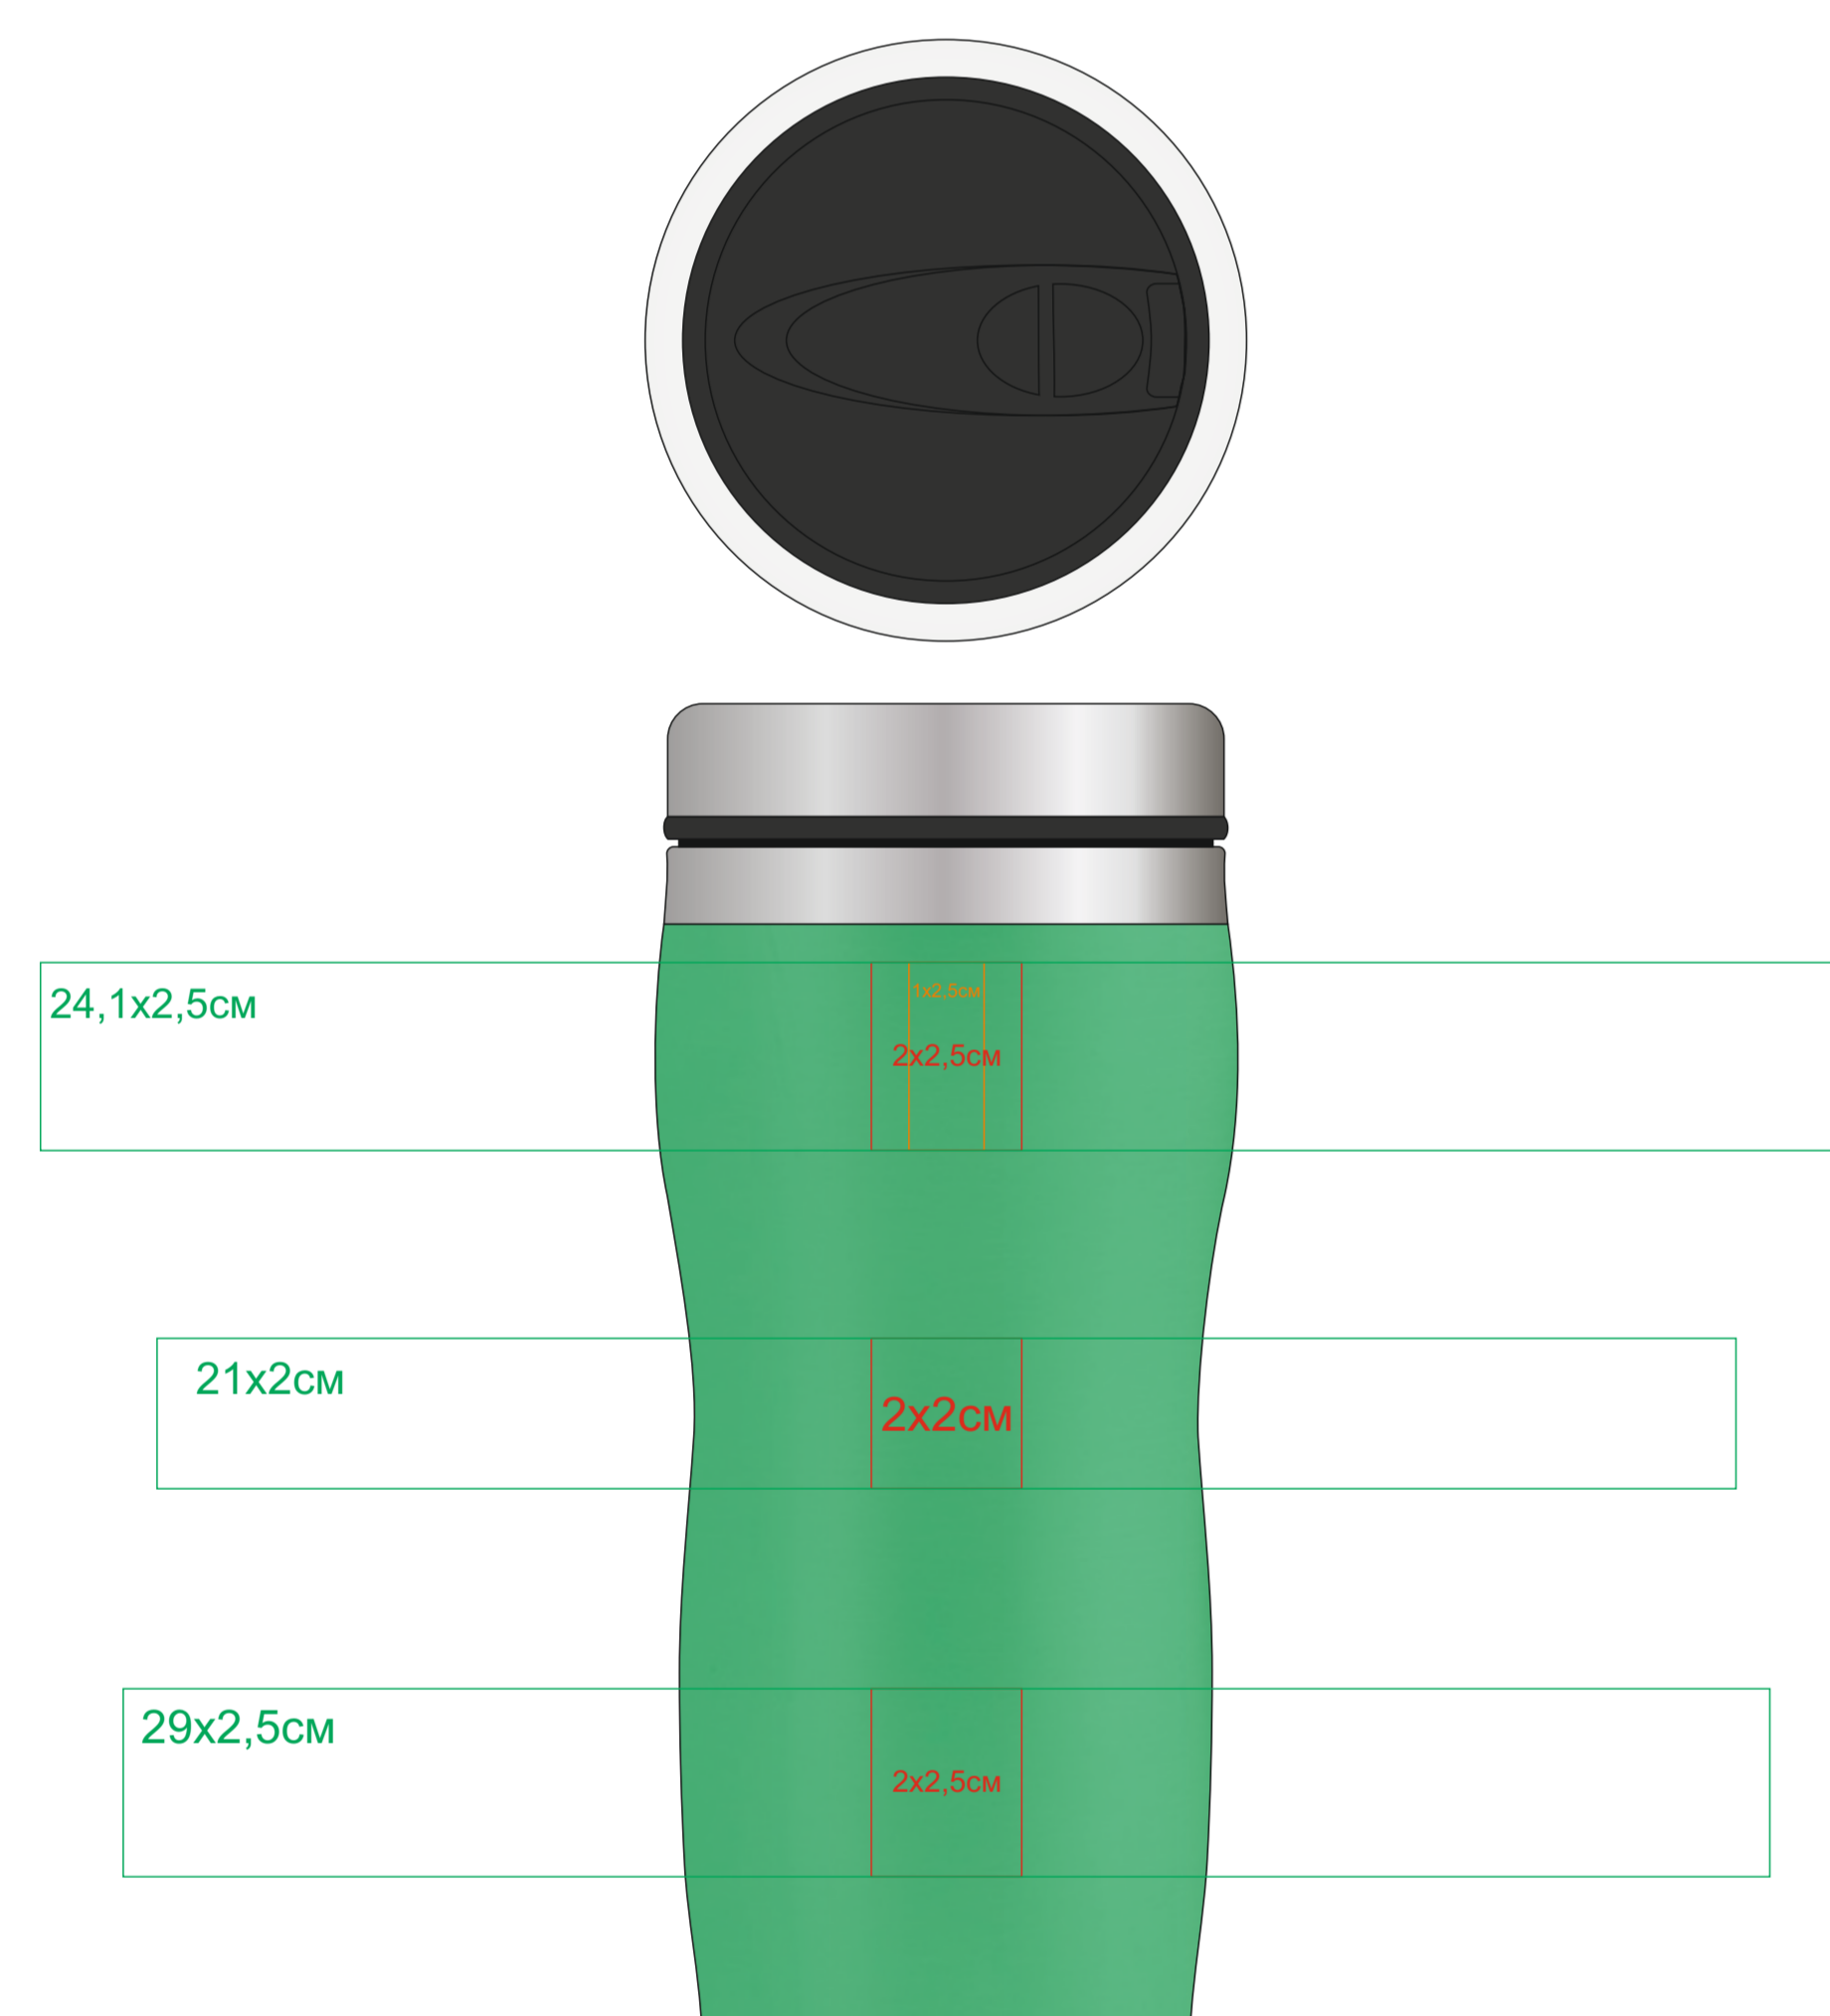

Термокружка "Promo";

Артикул: 53000

Метод: **уф-печать, гравировка, круговая гравировка**

53000/47

Слева от питьевого клапана

Справа от питьевого клапана

Противоположная сторона питьевого клапана(оборот)

Питьевой клапан(лицо)

53000/08

Слева от питьевого клапана

Справа от питьевого клапана

Противоположная сторона питьевого клапана(оборот)

Питьевой клапан(лицо)

53000/15

Слева от питьевого клапана

Справа от питьевого клапана

Противоположная сторона питьевого клапана(оборот)

Питьевой клапан(лицо)

53000/24

Слева от питьевого клапана

Справа от питьевого клапана

Противоположная сторона питьевого клапана(оборот)

Питьевой клапан(лицо)

53000/35

Слева от питьевого клапана

Справа от питьевого клапана

Противоположная сторона питьевого клапана(оборот)

Питьевой клапан(лицо)