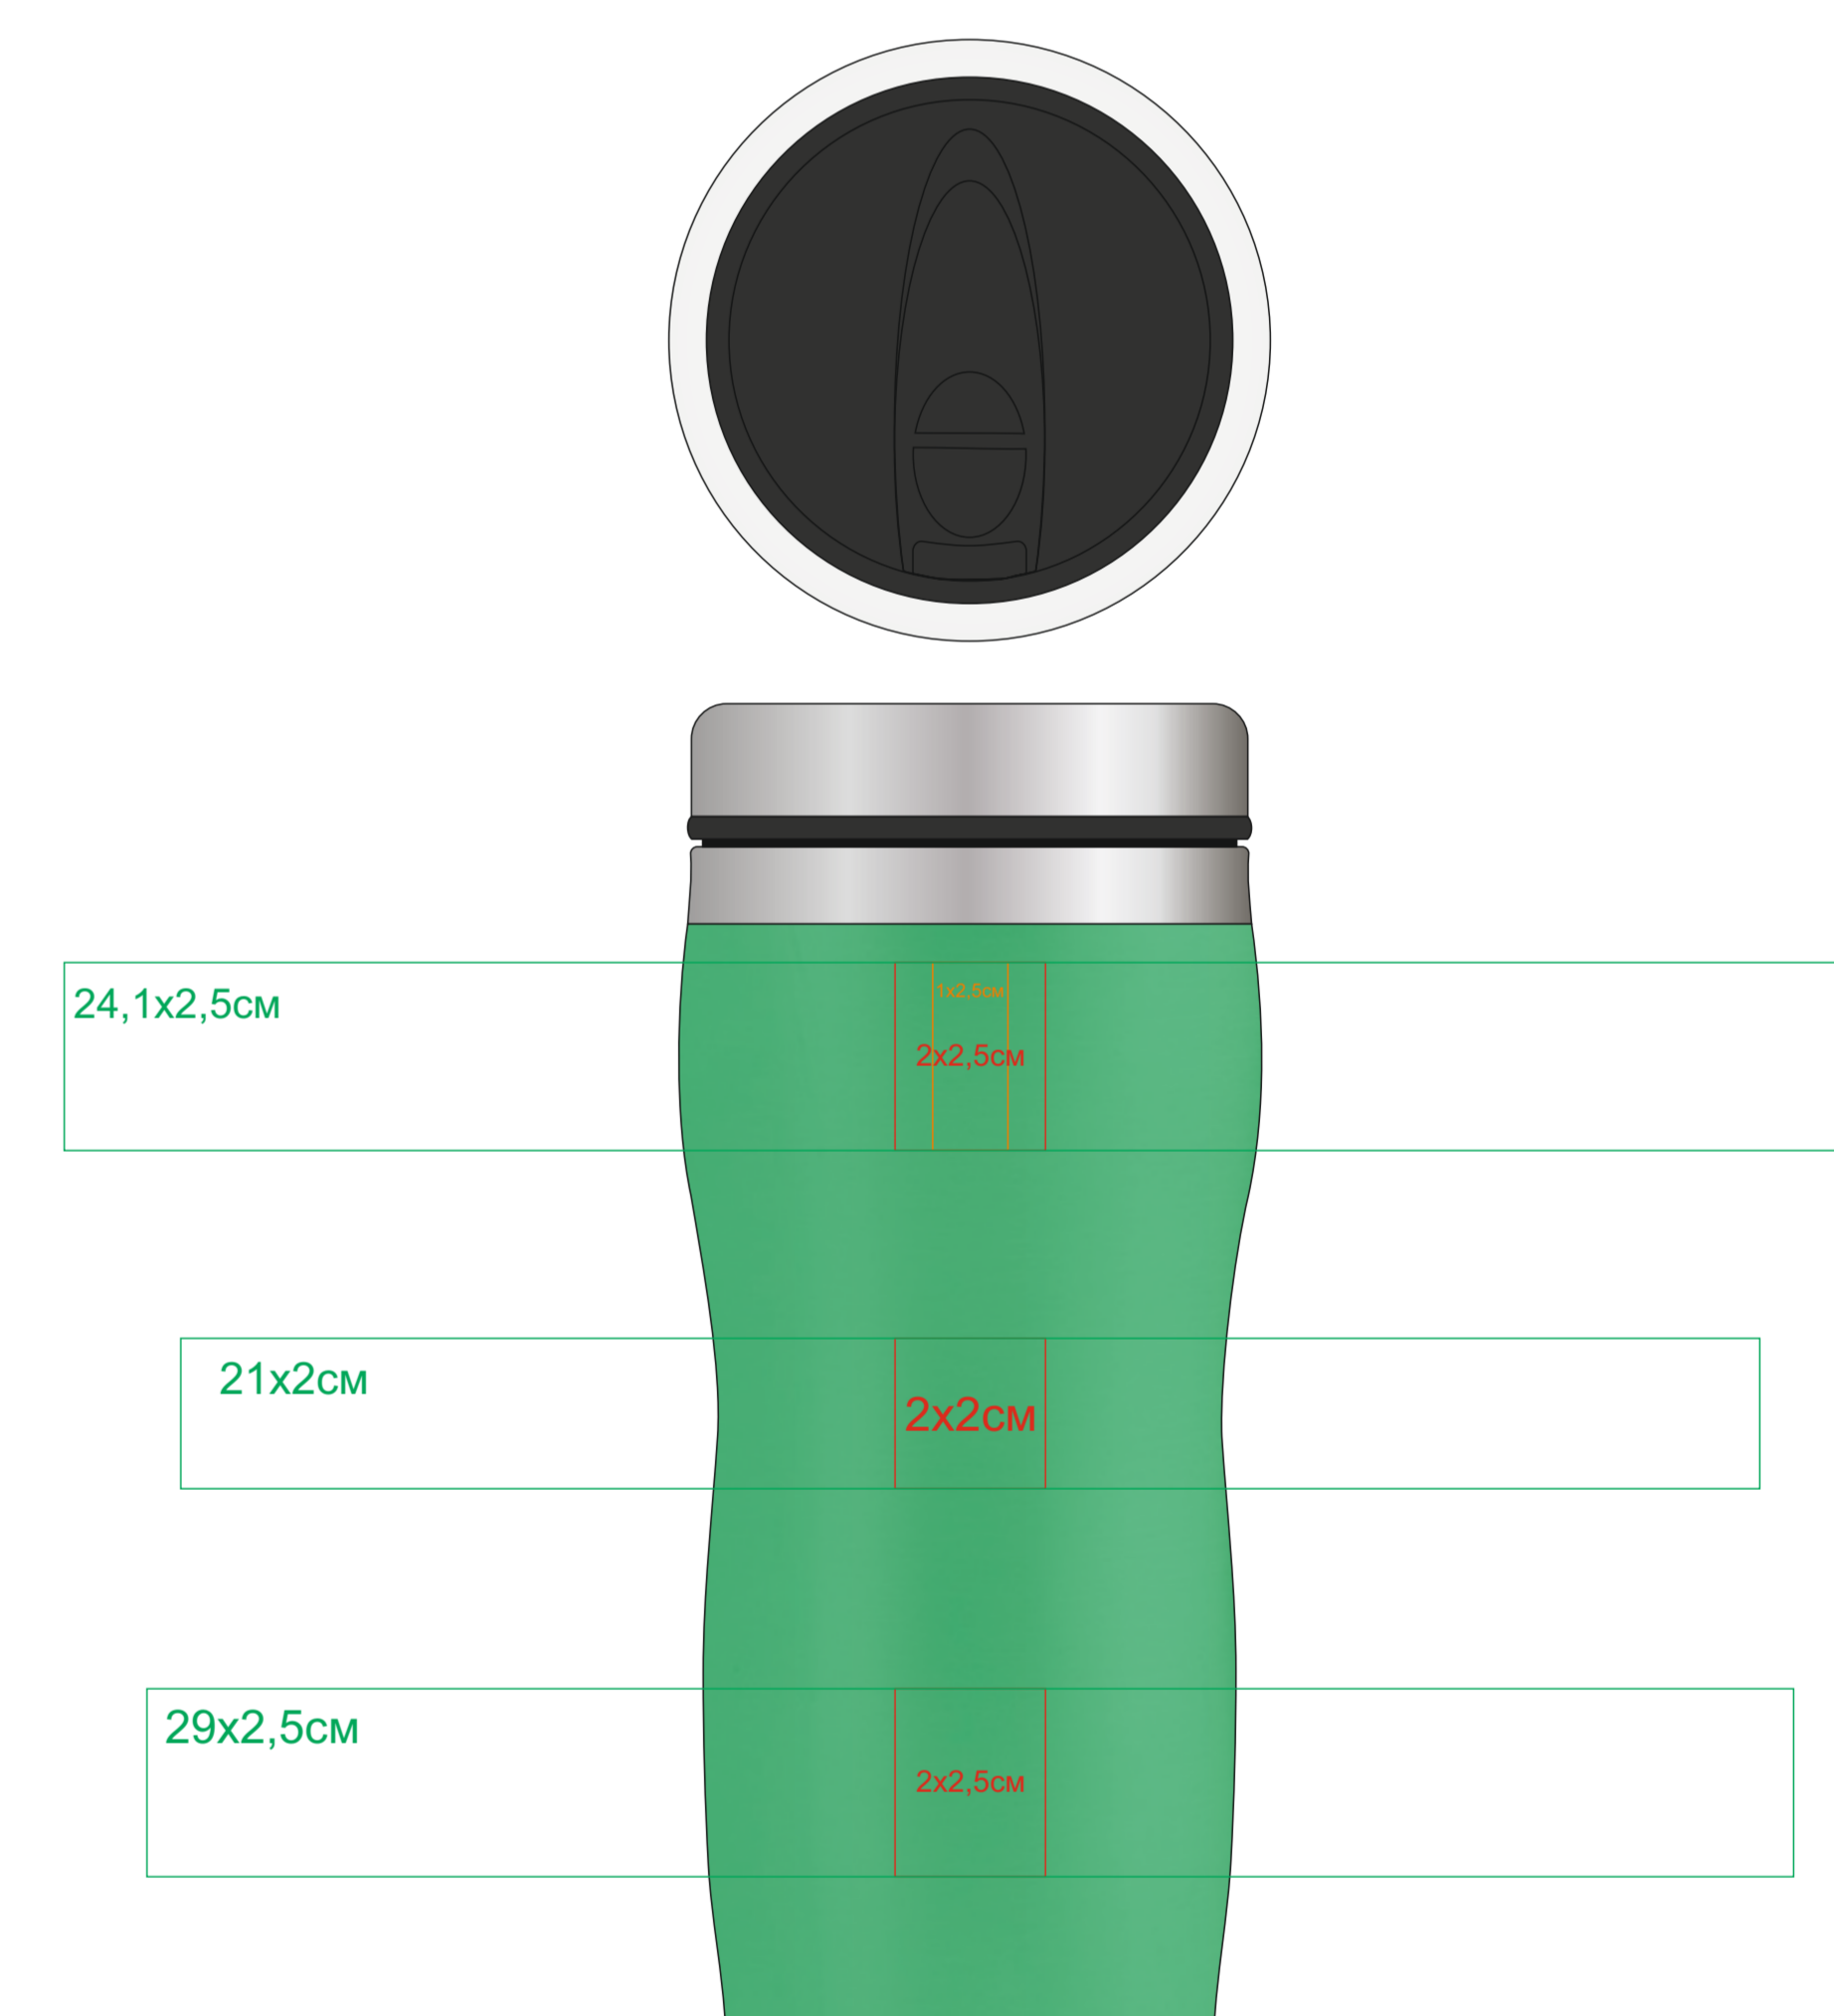

53000/15

Слева от питьевого клапана

Справа от питьевого клапана

Противоположная сторона питьевого клапана(оборот)

Питьевой клапан(лицо)