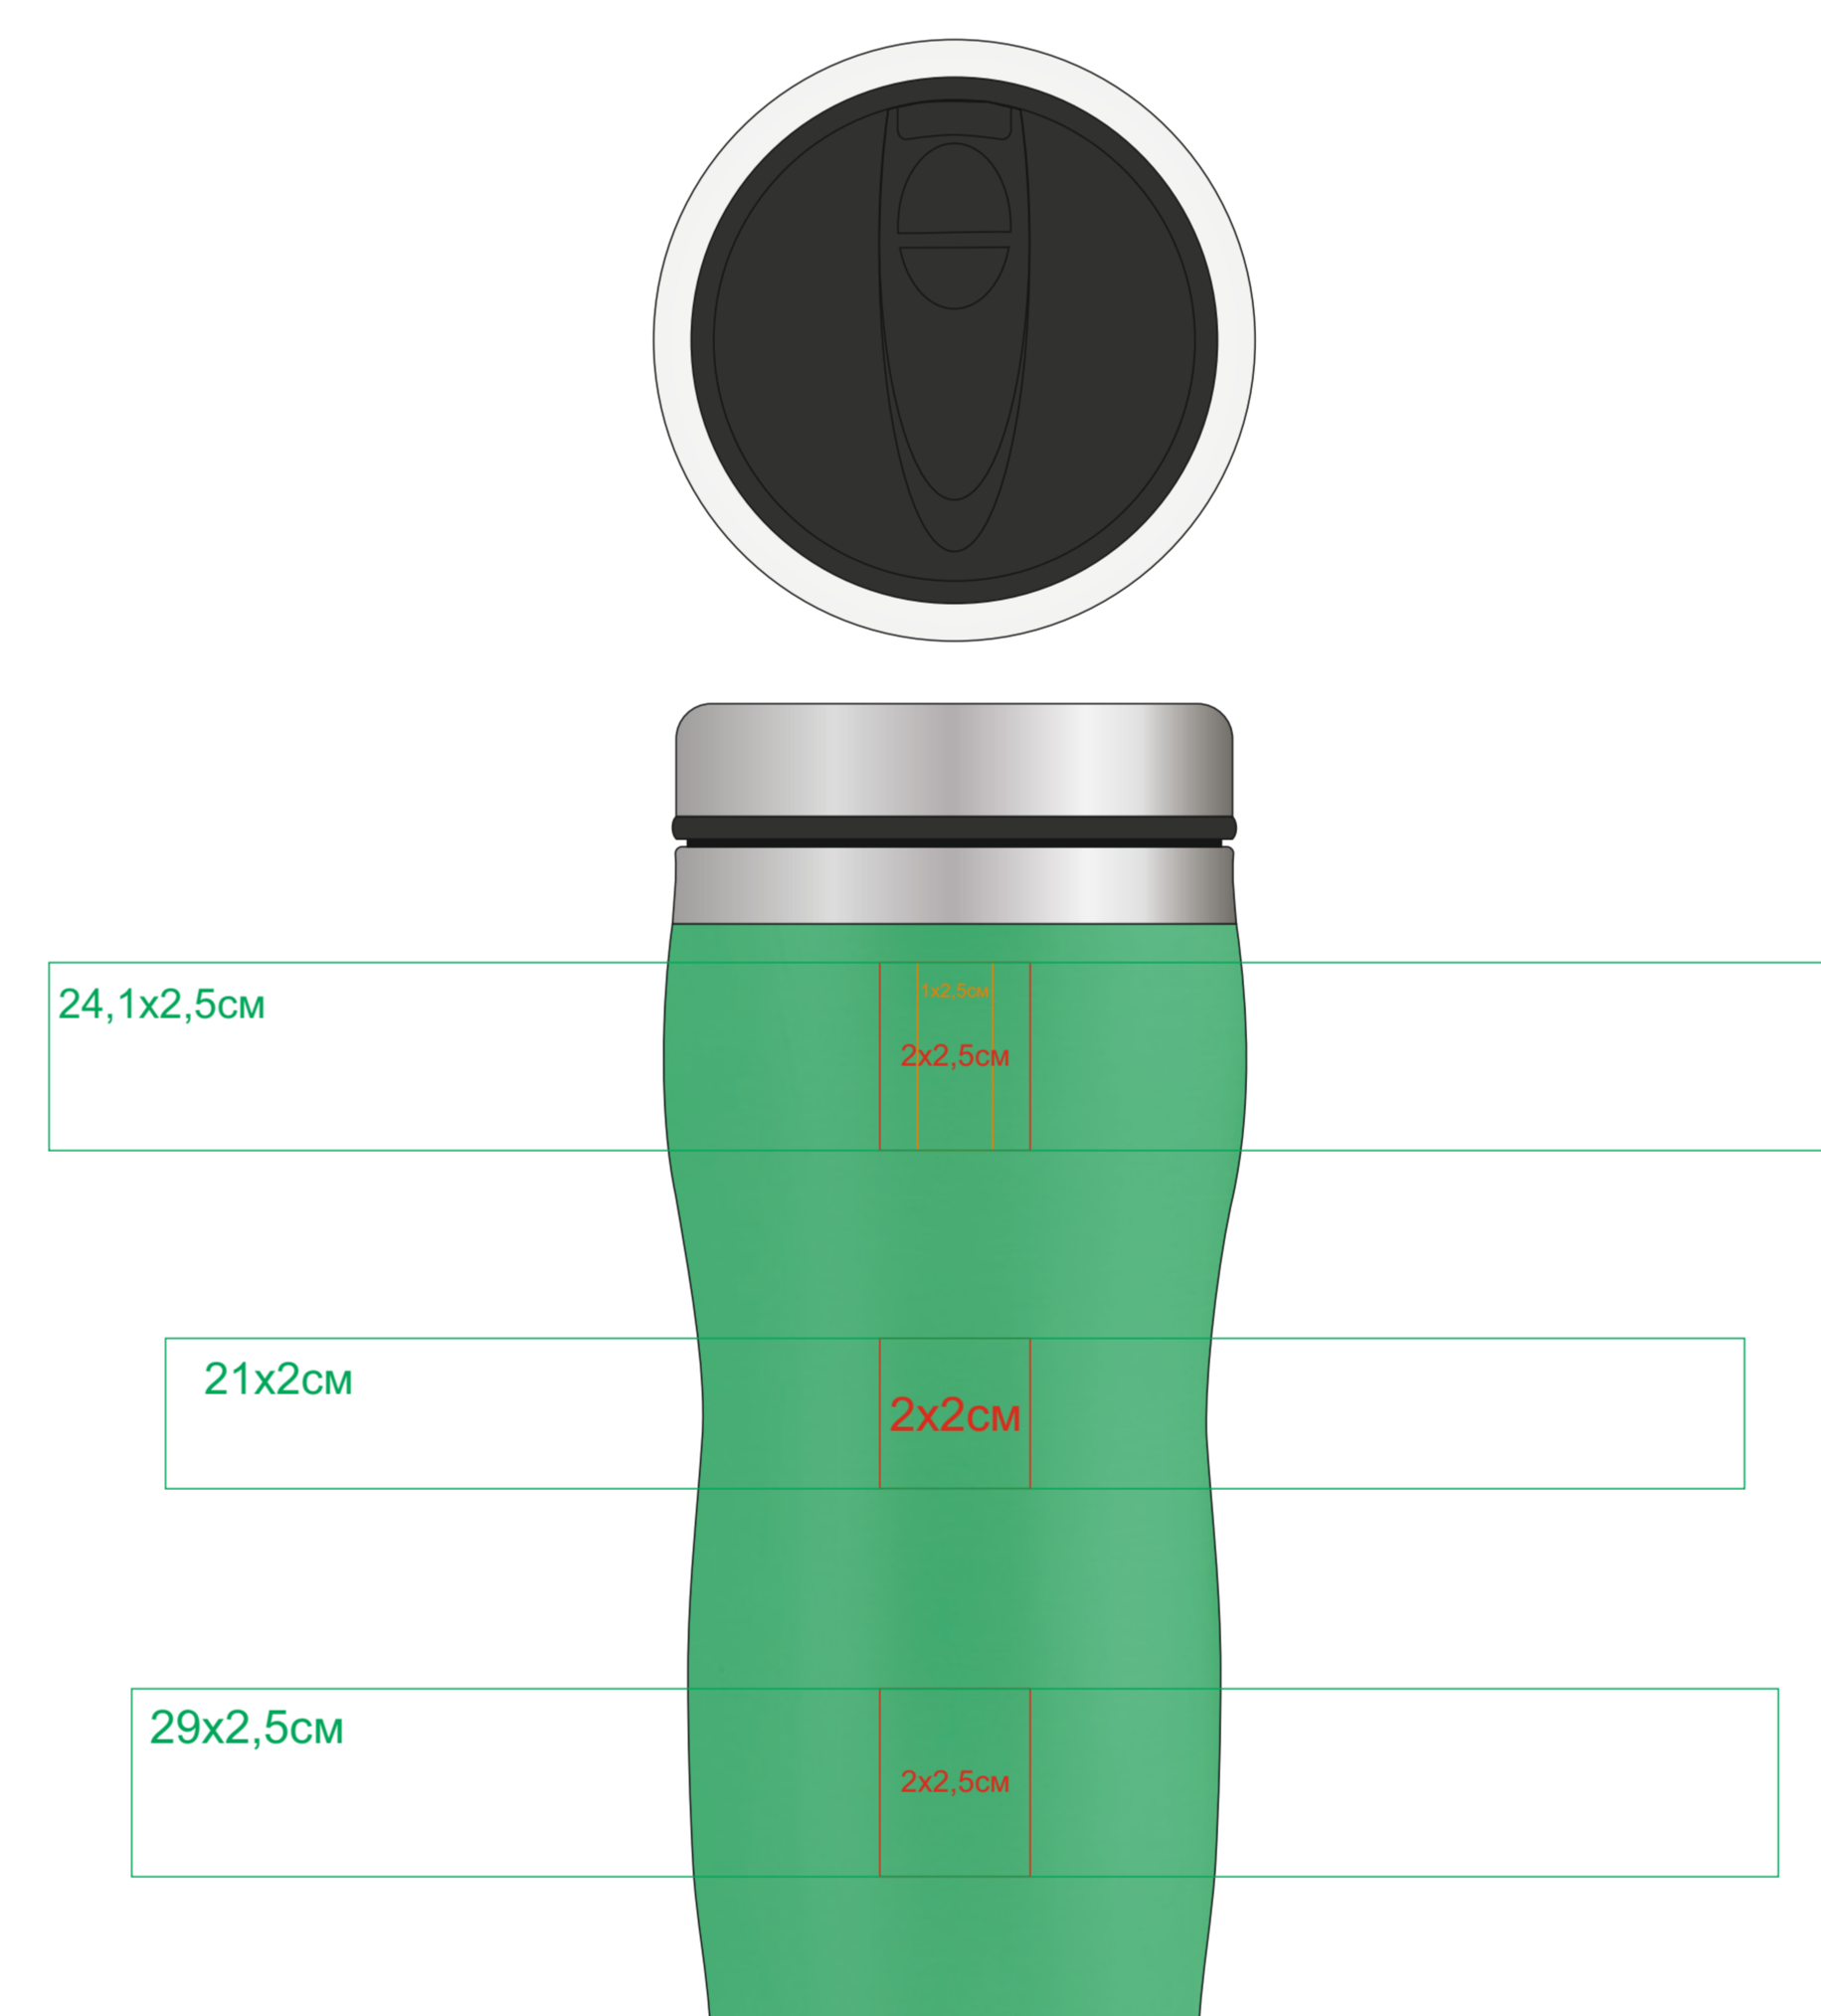

Термокружка "Promo";

Артикул: 53000

Метод: **уф-печать, гравировка, круговая гравировка**

53000/47

Слева от питьевого клапана

Справа от питьевого клапана

Противоположная сторона питьевого клапана(оборот)

Питьевой клапан(лицо)

53000/08

Слева от питьевого клапана

Справа от питьевого клапана

Противоположная сторона питьевого клапана(оборот)

Питьевой клапан(лицо)

53000/15

Слева от питьевого клапана

Справа от питьевого клапана

Противоположная сторона питьевого клапана(оборот)

Питьевой клапан(лицо)

53000/24

Слева от питьевого клапана

Справа от питьевого клапана

Противоположная сторона питьевого клапана(оборот)

Питьевой клапан(лицо)