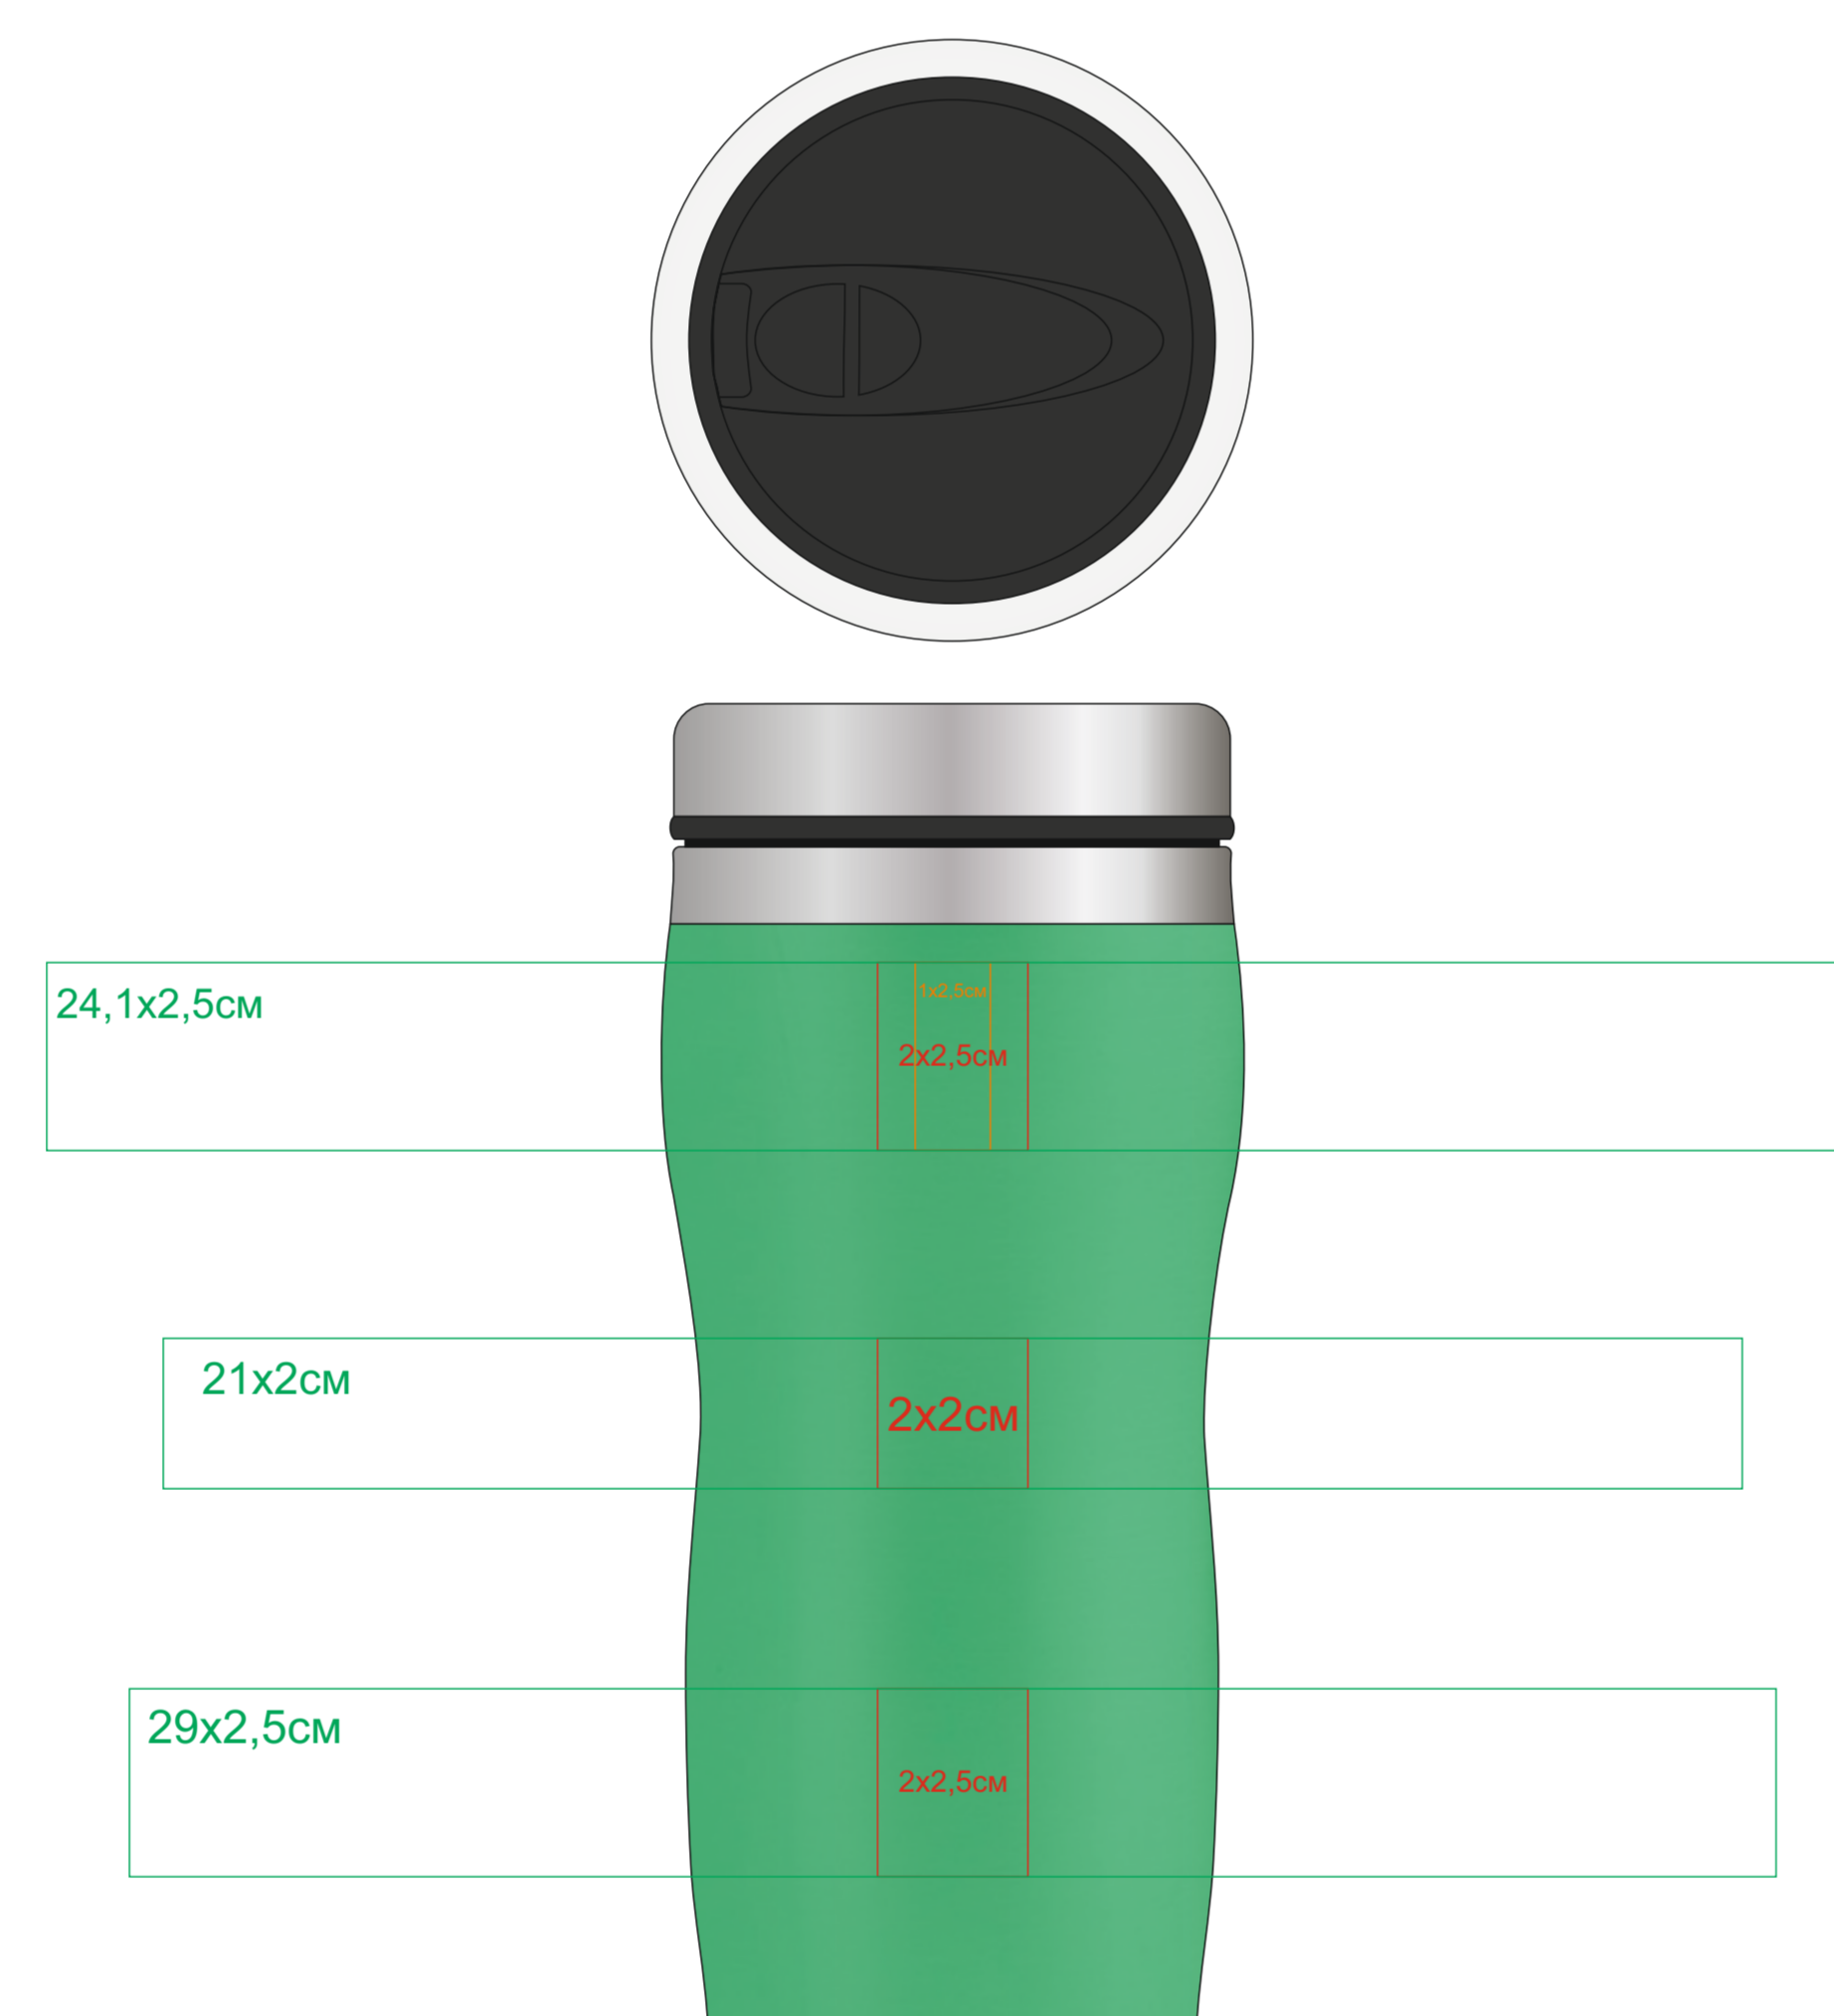

Термокружка "Promo";

Артикул: 53000

Метод: **уф-печать, гравировка, круговая гравировка**

53000/47

Слева от питьевого клапана

Справа от питьевого клапана

Противоположная сторона питьевого клапана(оборот)

Питьевой клапан(лицо)

53000/08

Слева от питьевого клапана

Справа от питьевого клапана

Противоположная сторона питьевого клапана(оборот)

Питьевой клапан(лицо)

53000/15

Слева от питьевого клапана

Справа от питьевого клапана

Противоположная сторона питьевого клапана(оборот)

Питьевой клапан(лицо)

53000/24

Слева от питьевого клапана

Справа от питьевого клапана

Противоположная сторона питьевого клапана(оборот)

Питьевой клапан(лицо)