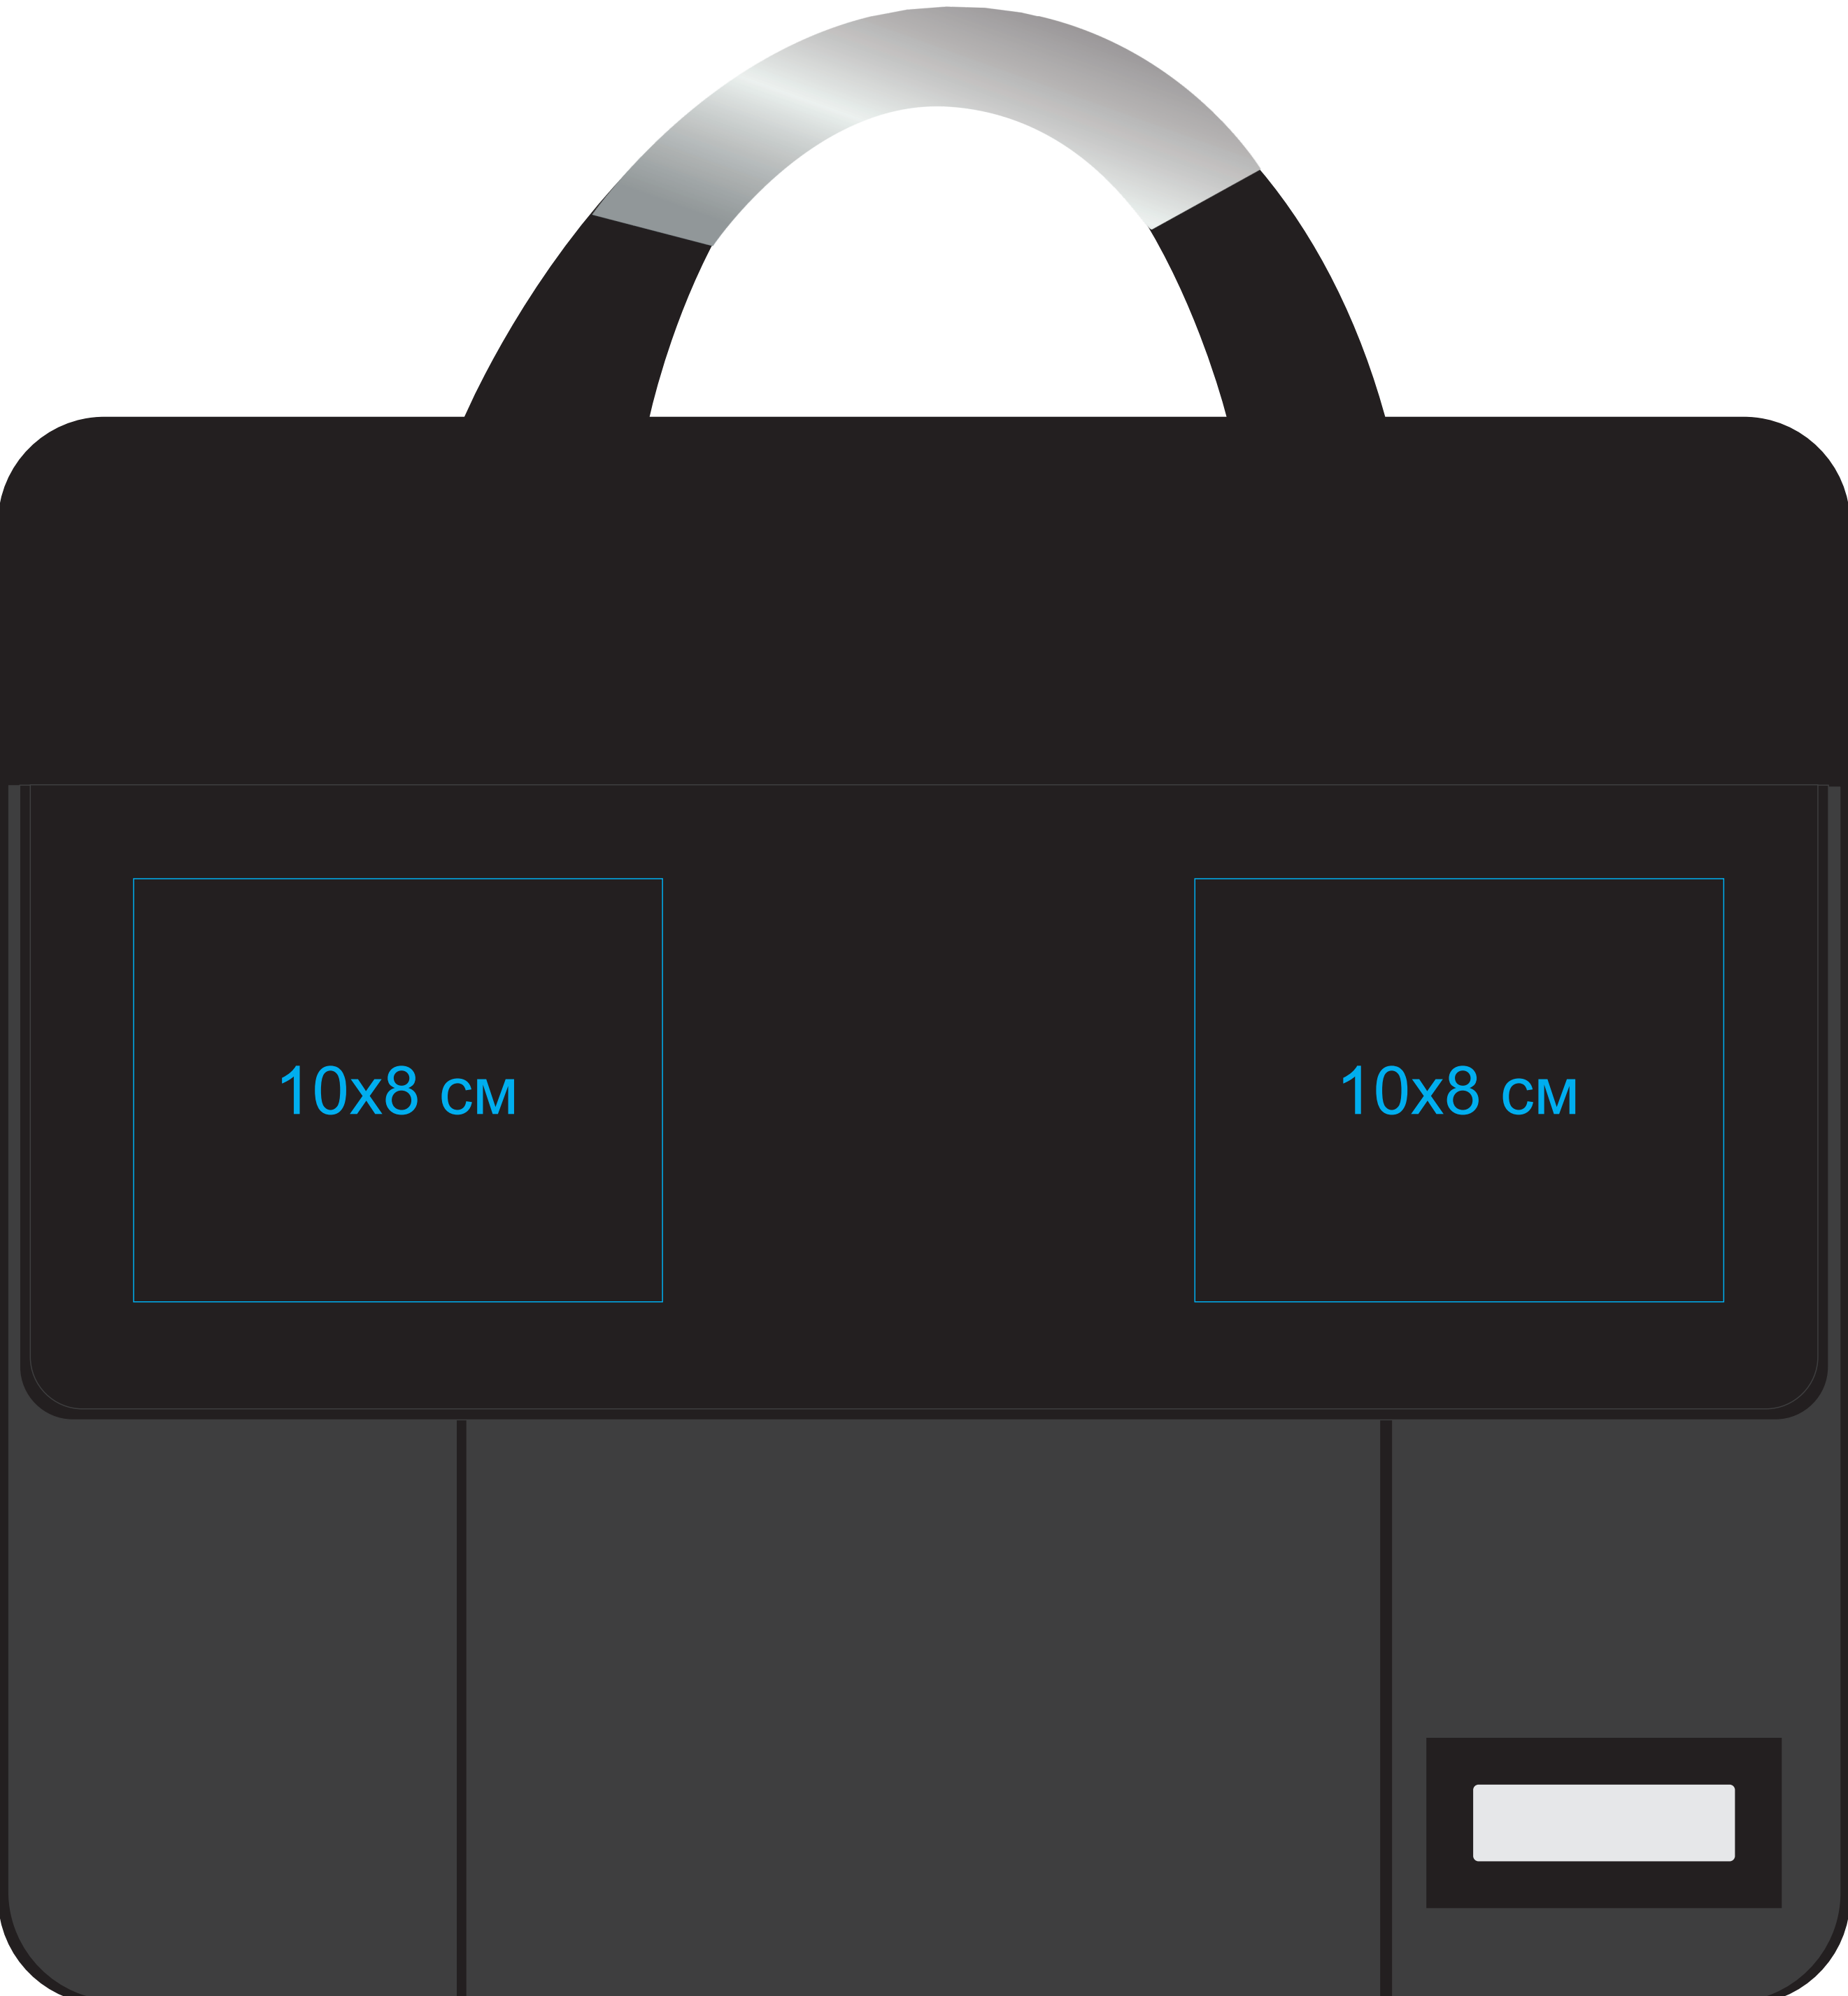

Конференц-сумка "BUSINESS TRIP" с шильдом арт. 9630

Методы нанесения: [Термотрансфер](#), лазерная гравировка шильда, вышивка шеврона, [гравировка](#)

10x8 см

10x8 см

металлический шильд в комплекте (наклеивается на основной)

45x10 мм

гравировка