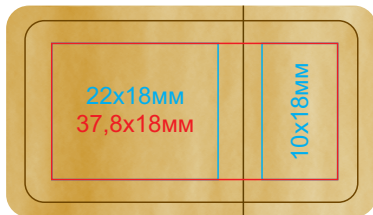

USB flash-карта «Wood»

арт. 19306

метод нанесения: **тампопечать,**

уф-печать, гравировка (Цвет и качество лого зависит от структуры дерева и может отличаться в тираже)

лицо

оборот