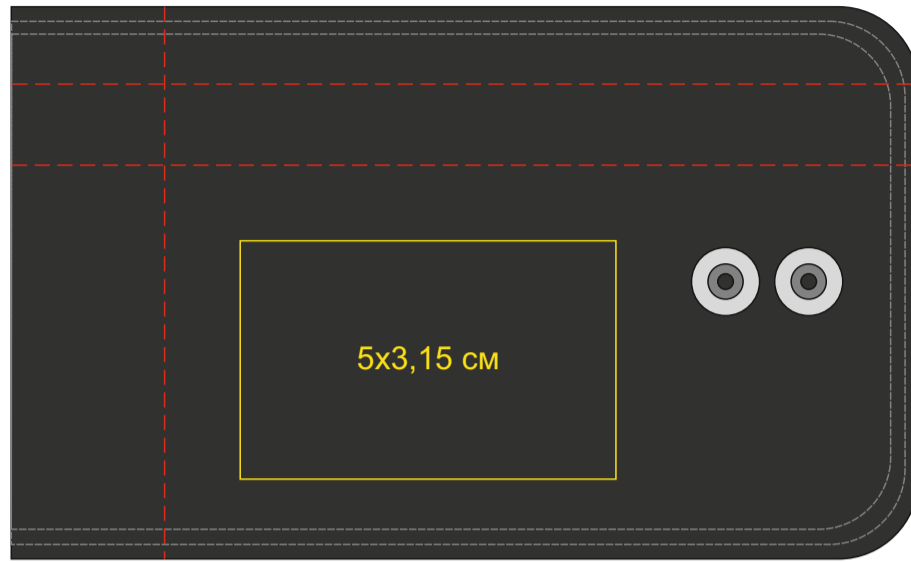

# Футляр для кредитных карт "Верона" арт.19705

Метод нанесения: тиснение блинтом, тиснение фольгой, гравировка шильда, шелкография по плоским поверхностям в 1 кроющий цвет (золото, серебро, черный, белый)

/35

внутренний карман

/08

внутренний карман