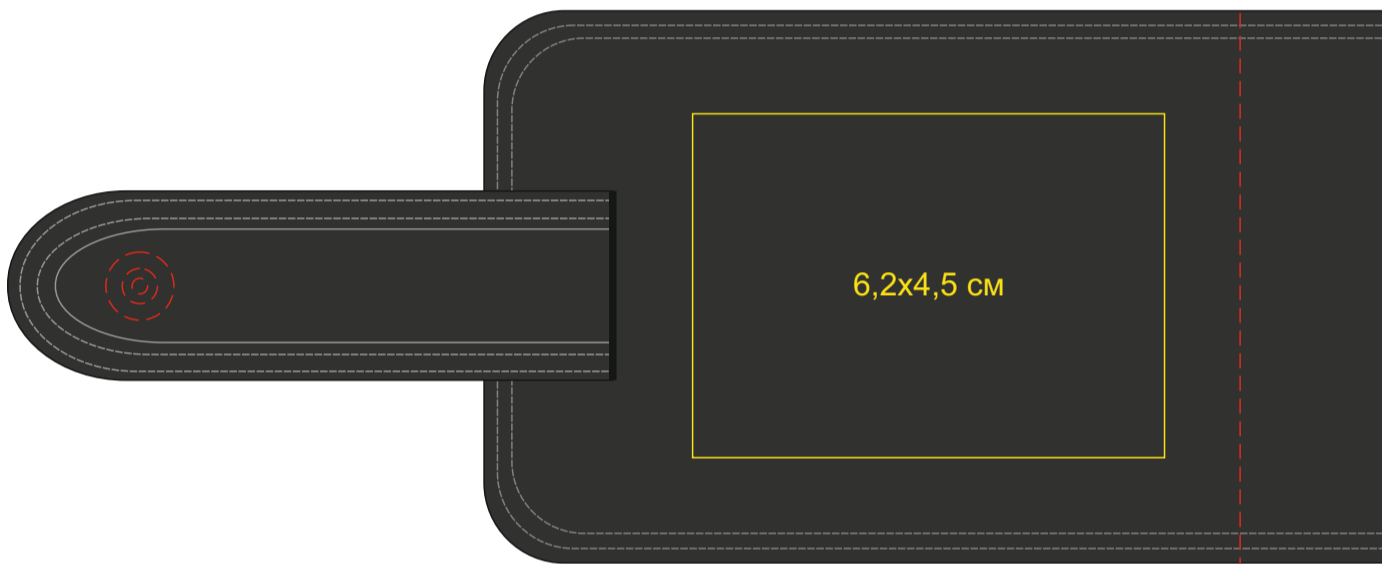

# Футляр для кредитных карт "Верона" арт.19705

Метод нанесения: тиснение блинтом, тиснение фольгой, гравировка шильда, шелкография по плоским поверхностям в 1 кроющий цвет (золото, серебро, черный, белый)

/35

внутренний карман

/08

внутренний карман