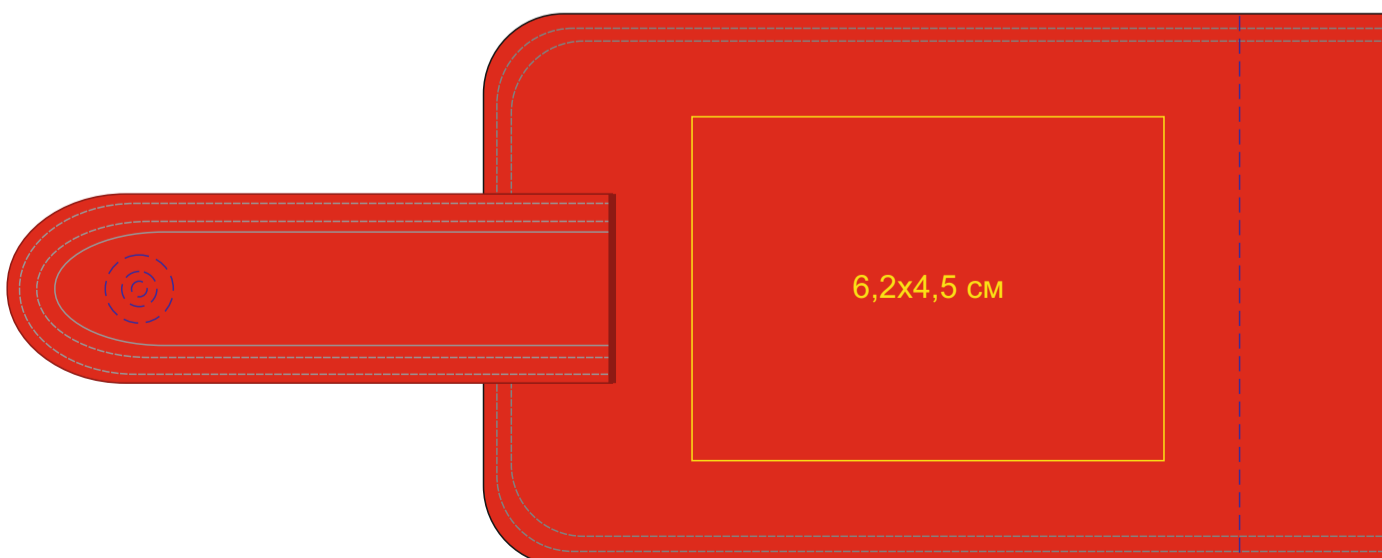

# Футляр для кредитных карт "Верона" арт.19705

Метод нанесения: тиснение блинтом, тиснение фольгой, гравировка шильда, шелкография по плоским поверхностям в 1 кроющий цвет (золото, серебро, черный, белый)

/35

внутренний карман

/08

внутренний карман