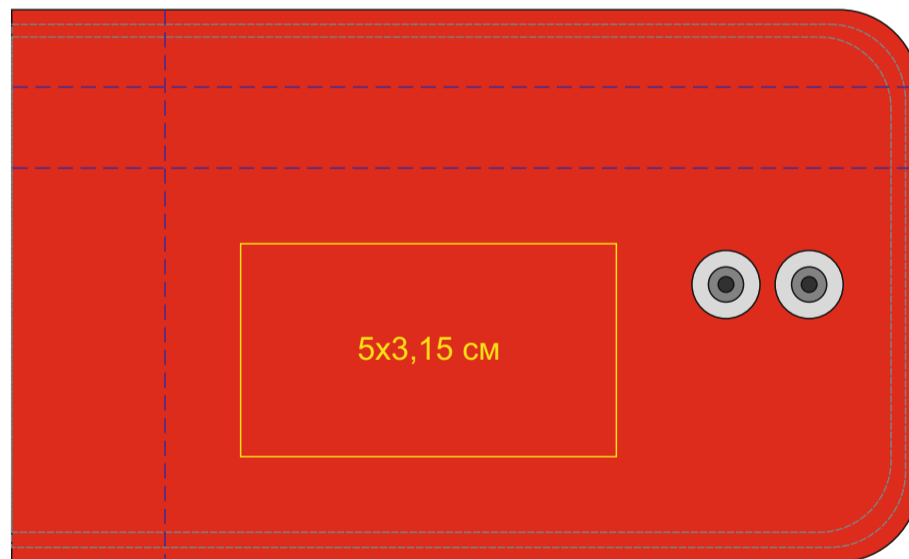

# Футляр для кредитных карт "Верона" арт.19705

Метод нанесения: тиснение блинтом, тиснение фольгой, гравировка шильда, шелкография по плоским поверхностям в 1 кроющий цвет (золото, серебро, черный, белый)

/35

внутренний карман

/08

внутренний карман