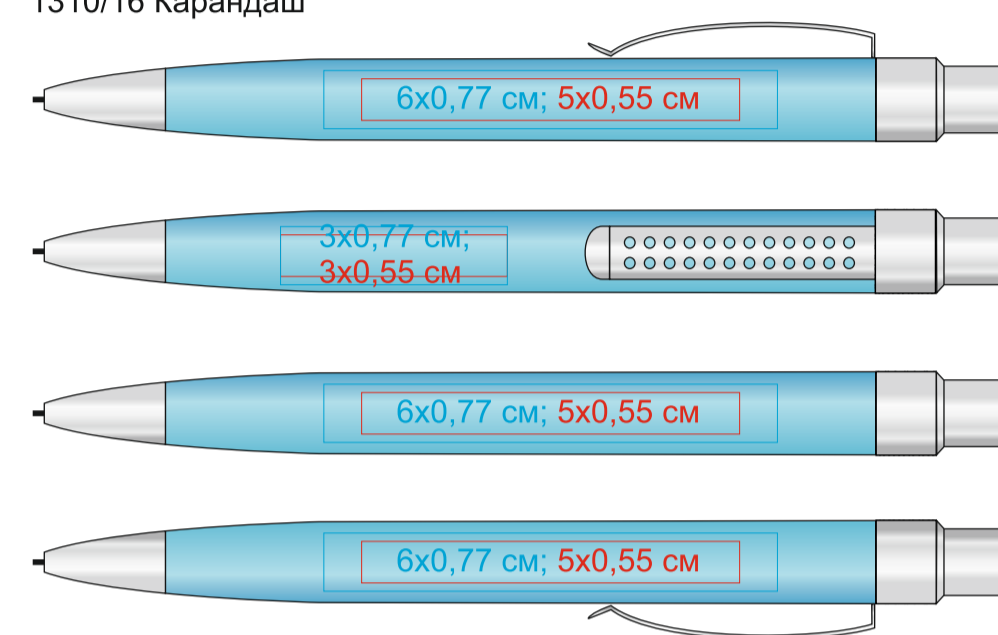

1310/16 Карандаш