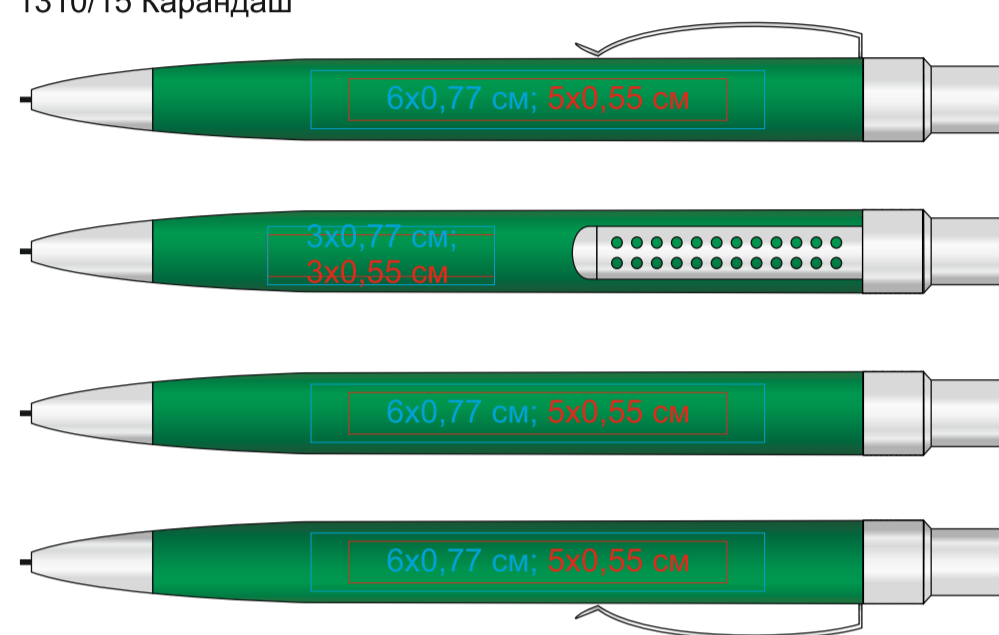

Набор в футляре: ручка шариковая и карандаш механический SUMO SET 1310

Методы нанесения: [гравировка](#), [тампопечать](#)

1310/08 Ручка

1310/08 Карандаш

Футляр

1310/15 Ручка

1310/15 Карандаш

Футляр