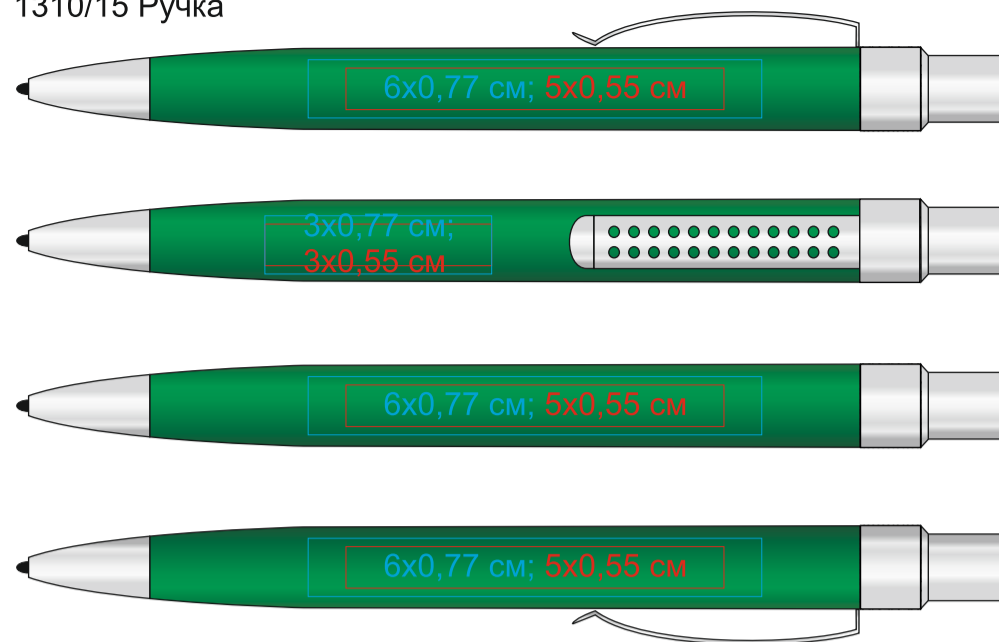

Набор в футляре: ручка шариковая и карандаш механический SUMO SET 1310

Методы нанесения: [гравировка](#), [тампопечать](#)

1310/08 Ручка

1310/08 Карандаш

Футляр

1310/15 Ручка

1310/15 Карандаш

Футляр