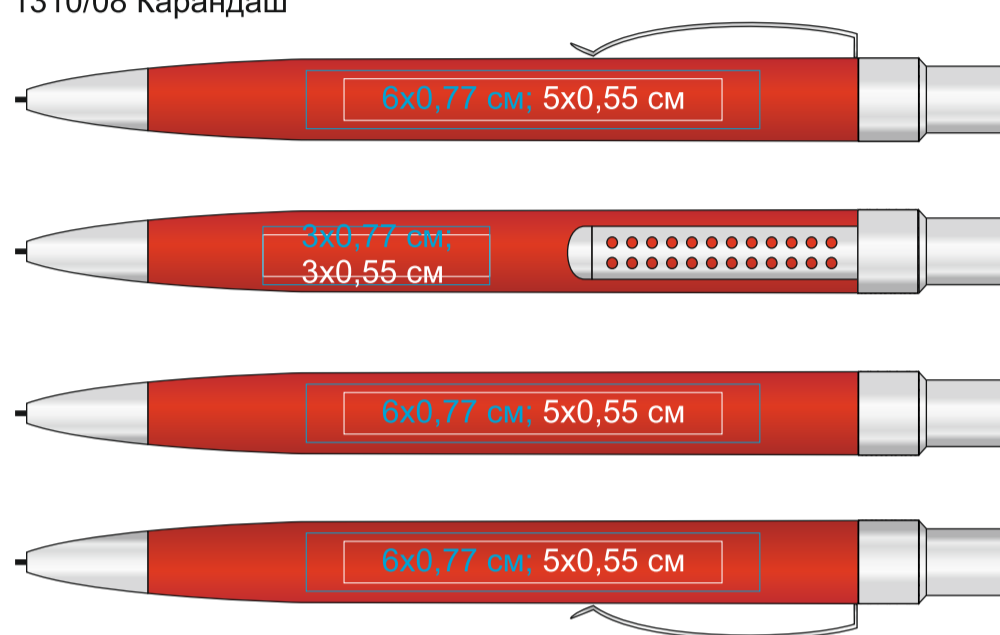

Набор в футляре: ручка шариковая и карандаш механический SUMO SET 1310

Методы нанесения: [гравировка](#), [тампопечать](#)

1310/08 Ручка

1310/08 Карандаш

Футляр

1310/15 Ручка

1310/15 Карандаш

Футляр