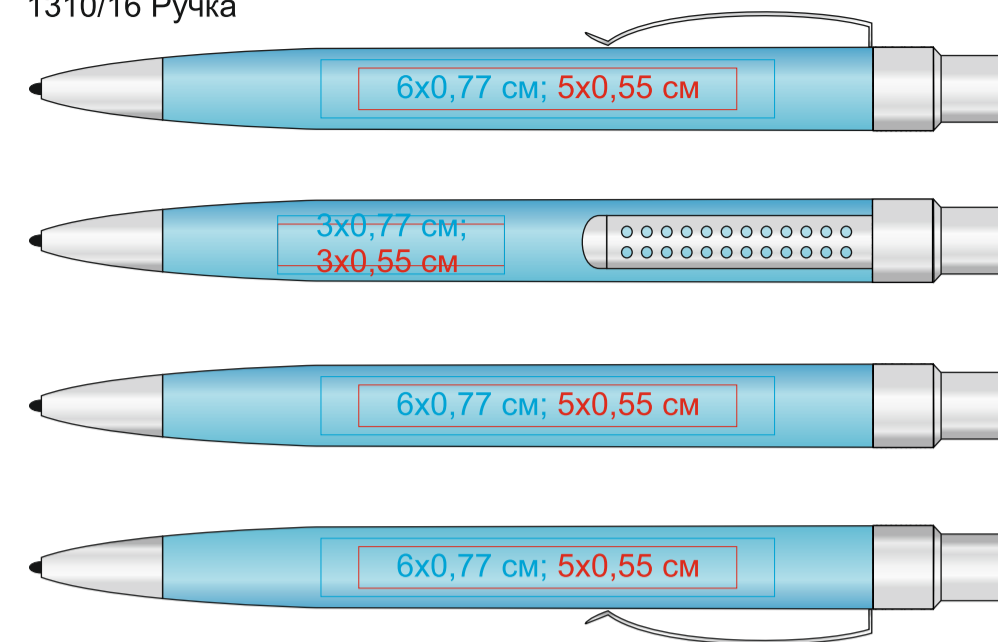

1310/16 Ручка