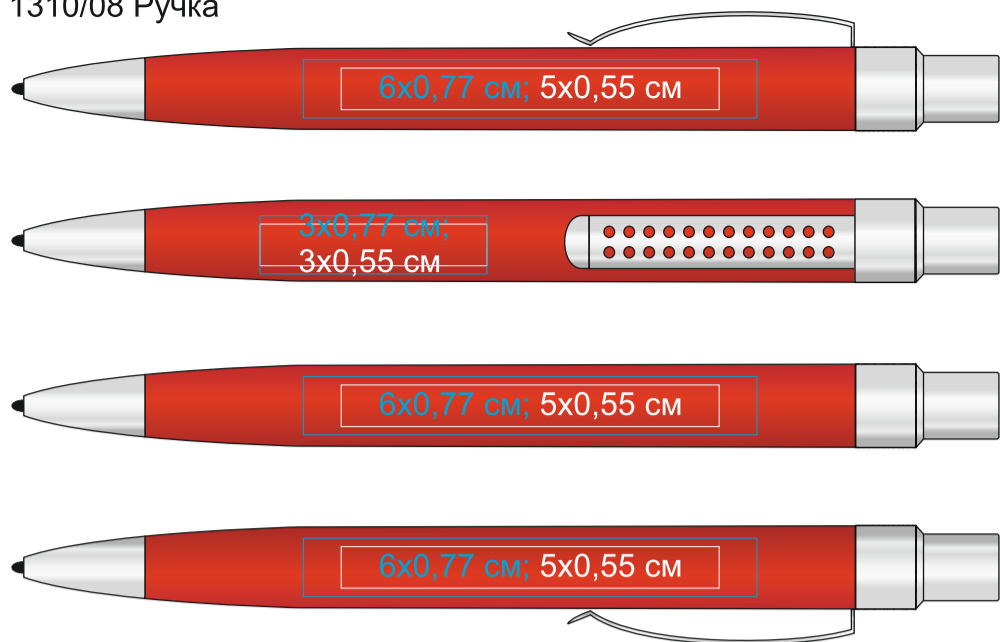

Набор в футляре: ручка шариковая и карандаш механический SUMO SET 1310

Методы нанесения: [гравировка](#), [тампопечать](#)

1310/08 Ручка

1310/08 Карандаш

Футляр

1310/15 Ручка

1310/15 Карандаш

Футляр