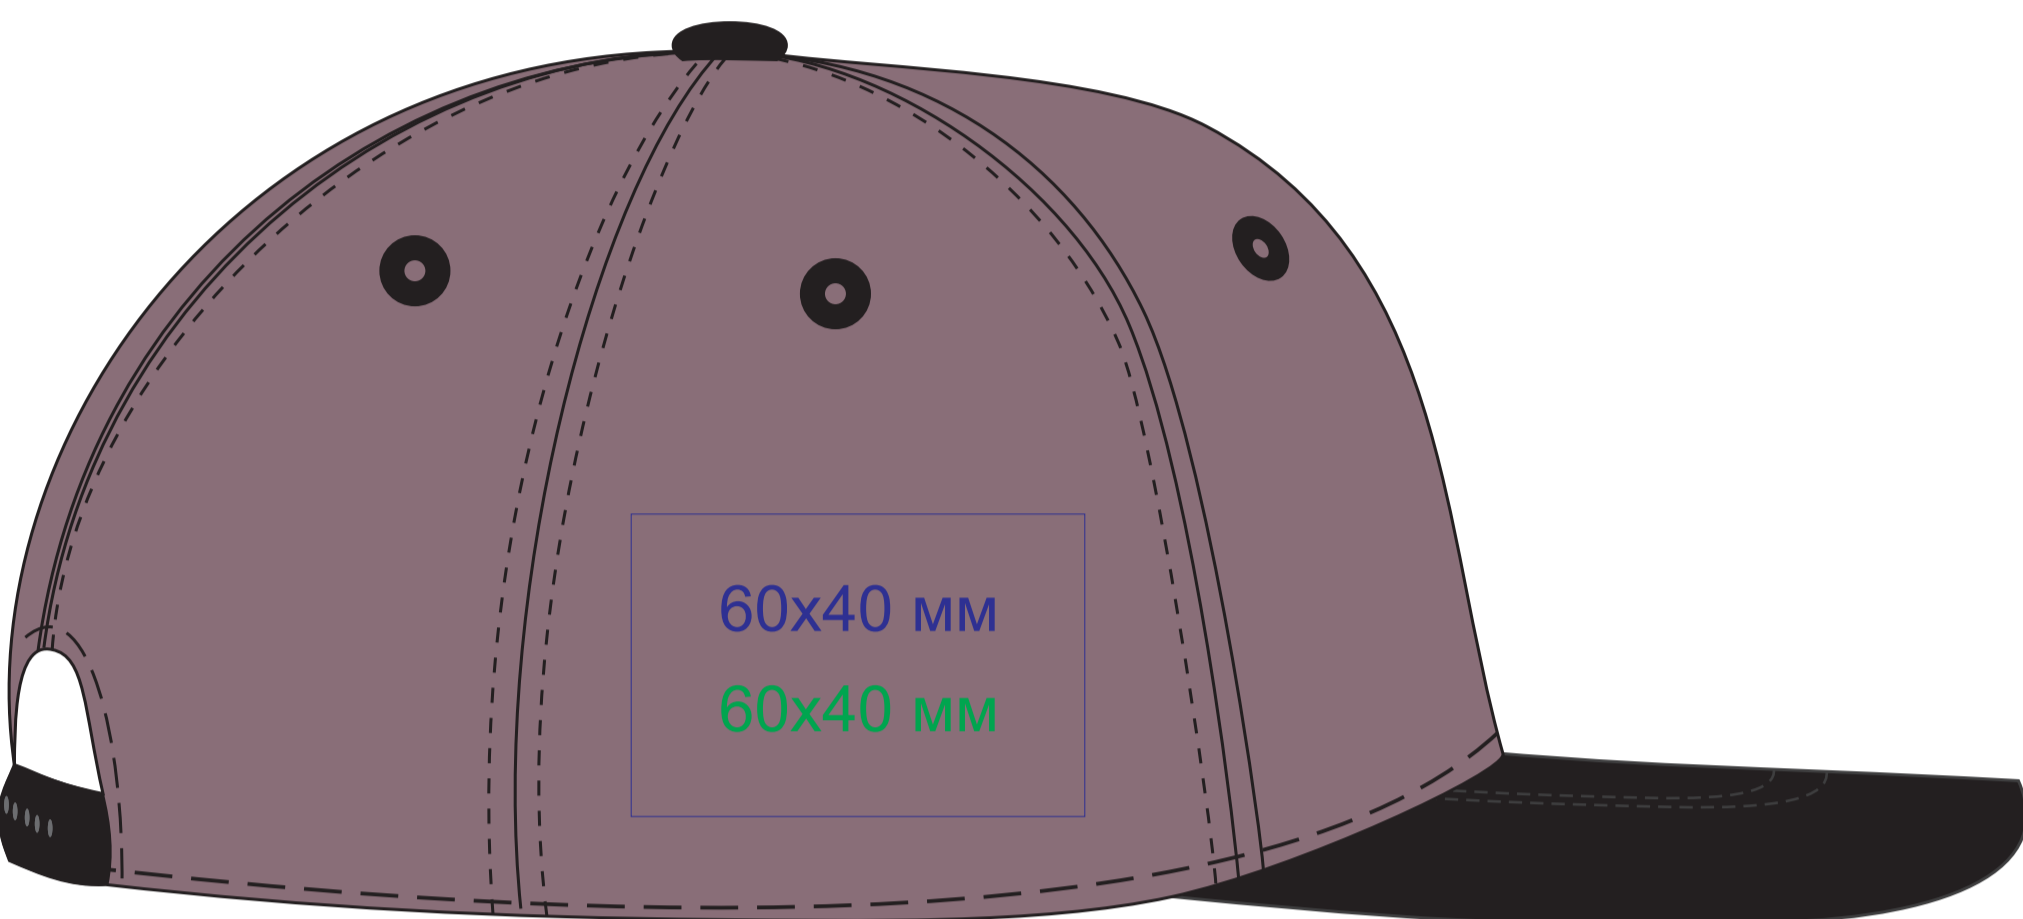

Бейсболка "KIK"

метод нанесения: термотрансфер, вышивка

25477.08

25477.26

25477.29