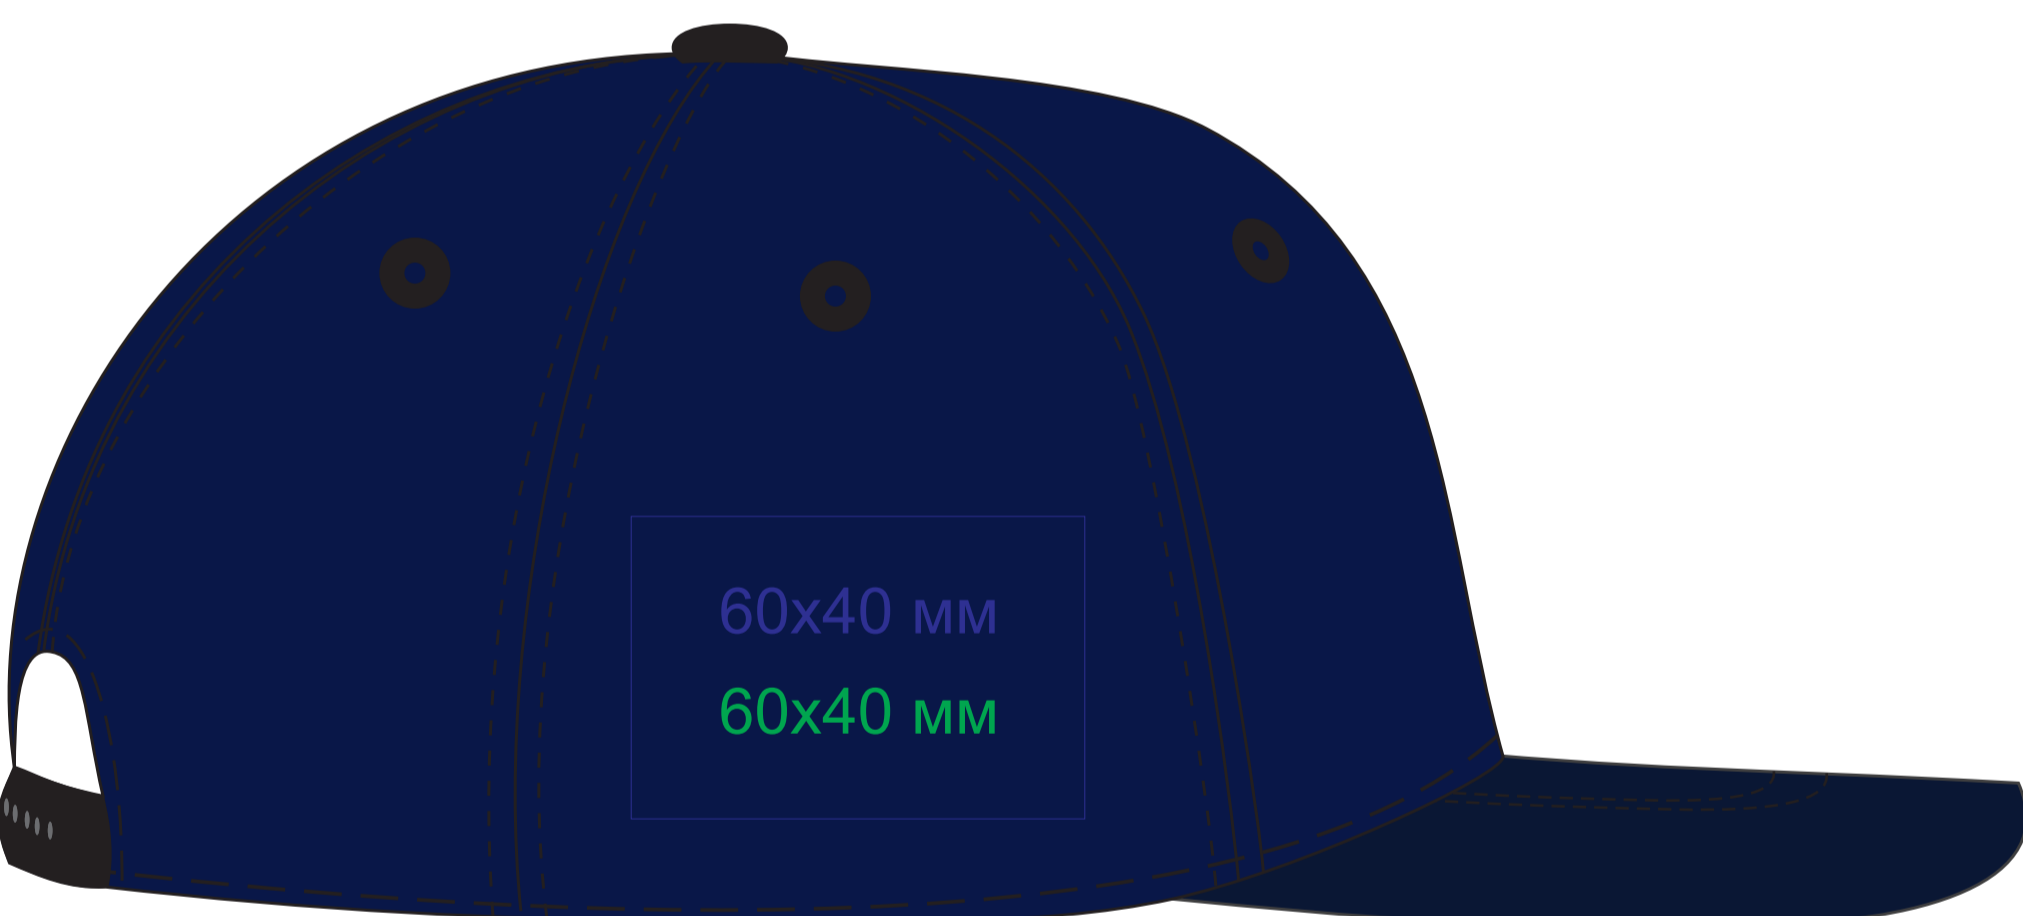

Бейсболка "KIK"

метод нанесения: термотрансфер, вышивка

25477.08

25477.26

25477.29