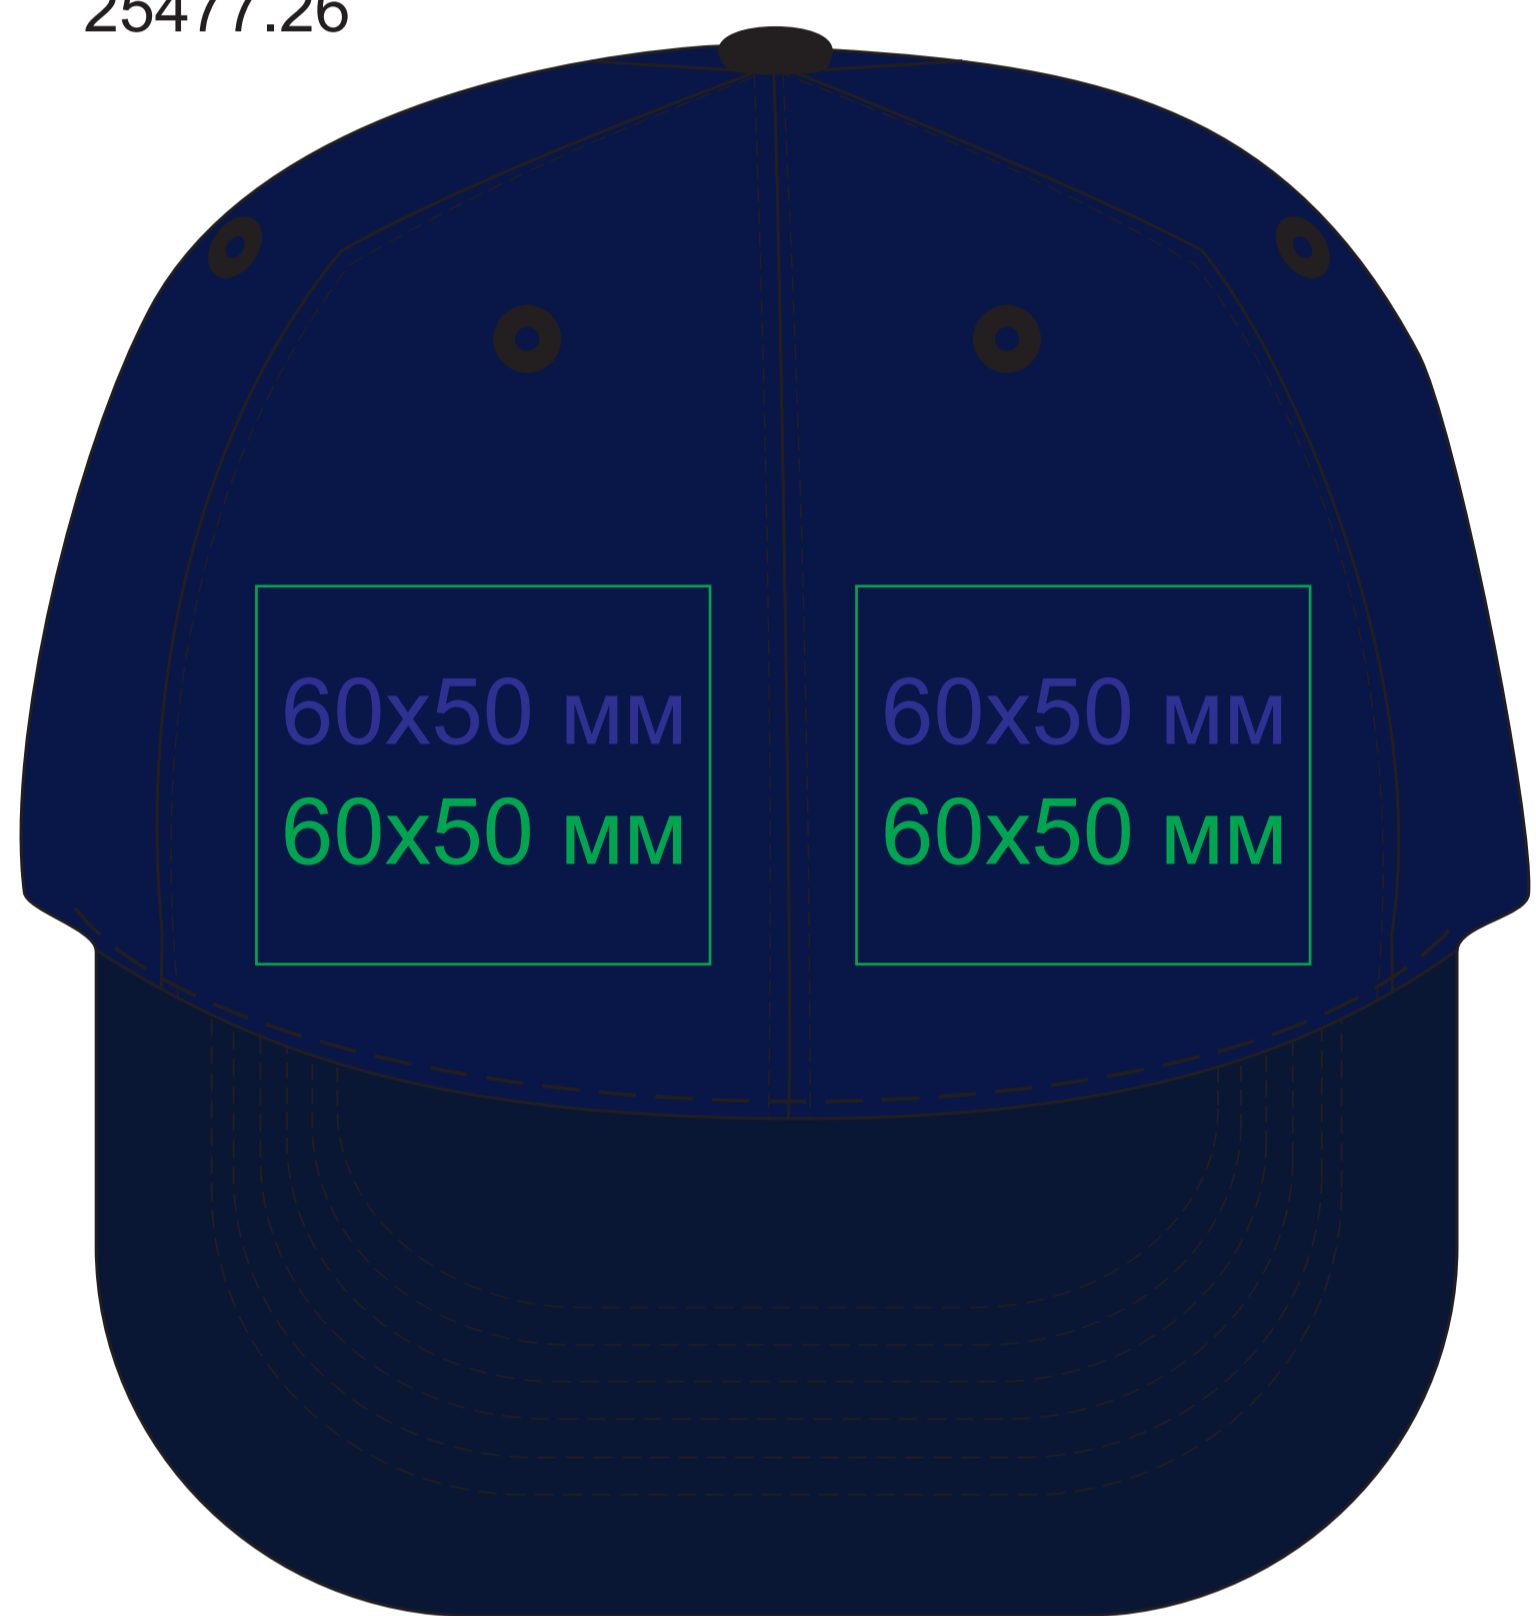

Бейсболка "KIK"

метод нанесения: термотрансфер, вышивка

25477.08

25477.26

25477.29