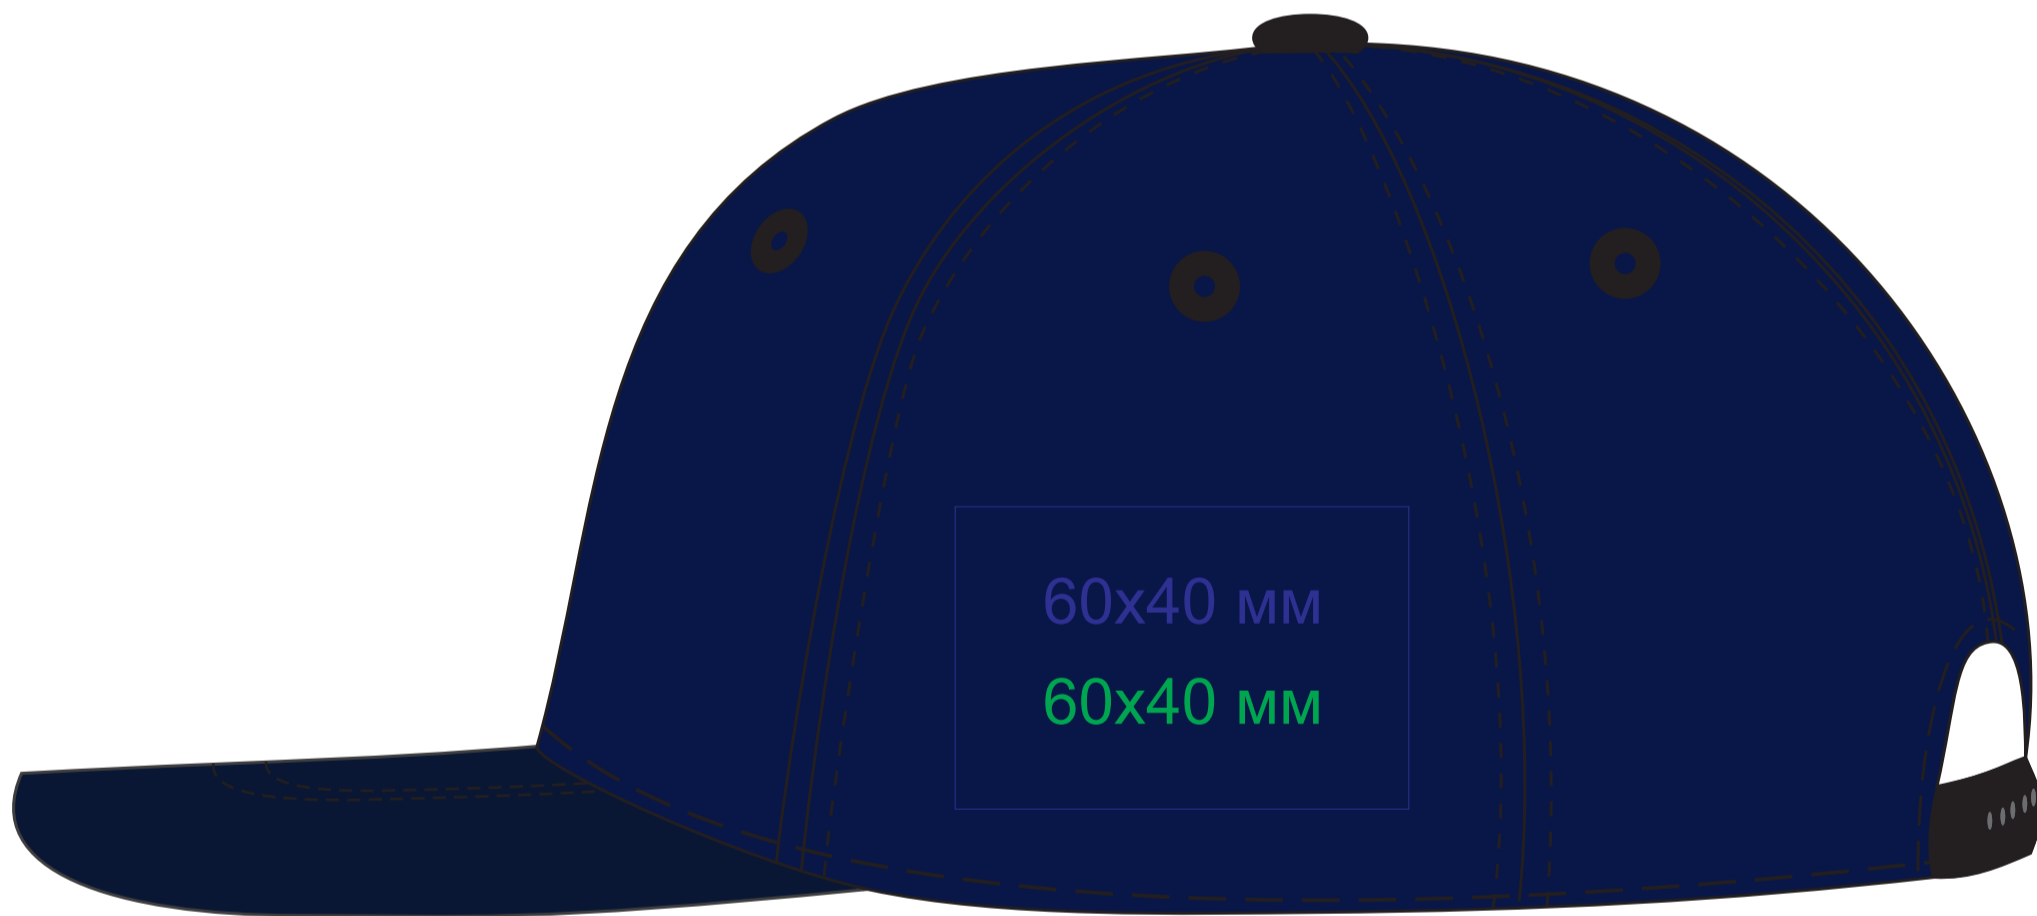

Бейсболка "KIK"

метод нанесения: термотрансфер, вышивка

25477.08

25477.26

25477.29