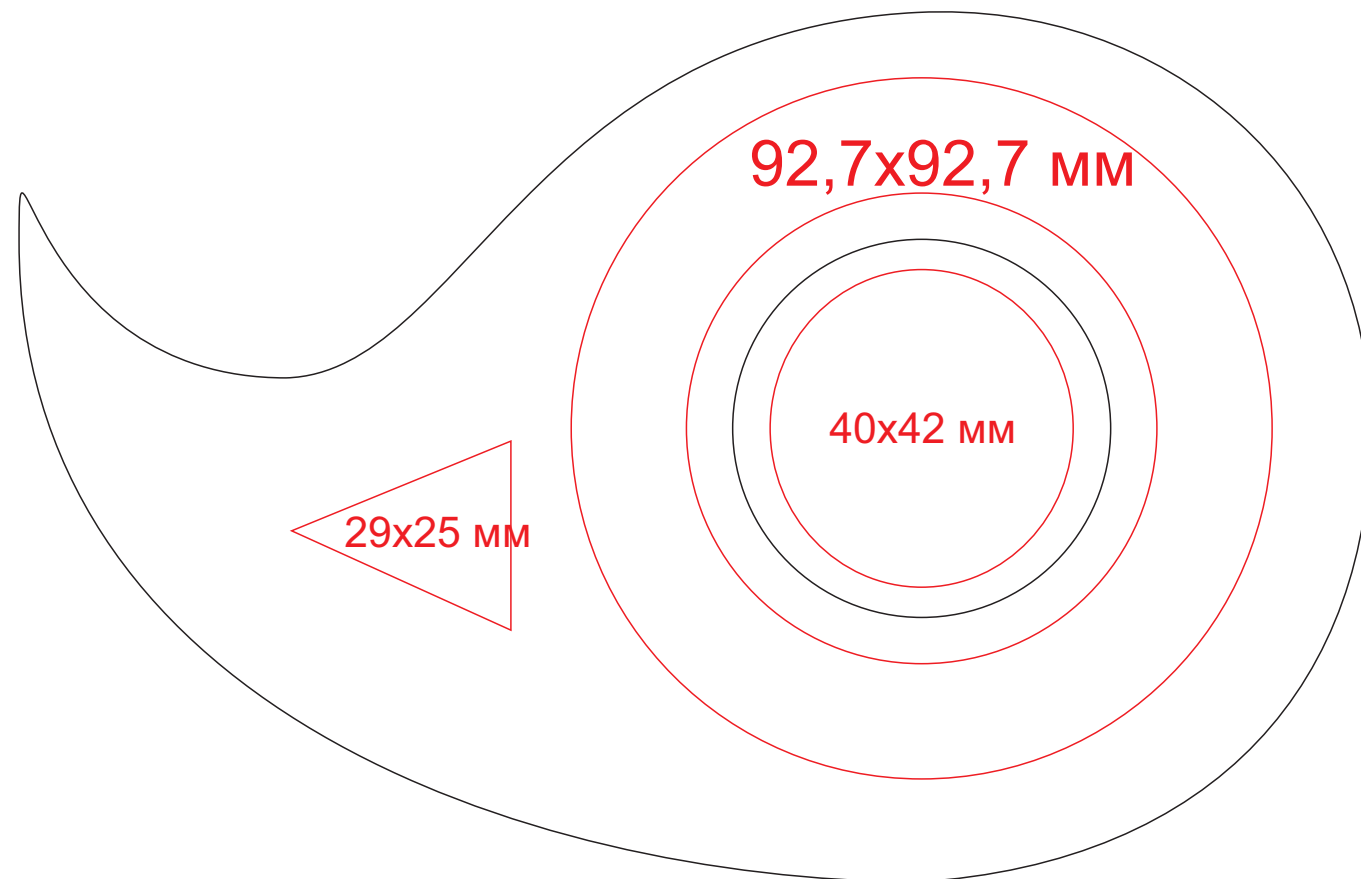

# Чайная/кофейная пара "Наваждение" в подарочной упаковке, 13624

метод нанесения: деколь, шелкография по плоским поверхностям в 1 кроющий цвет (черный, серебро, золото)

Деколь

Шелкография по плоским поверхностям 1 кроющий цвет (черный, серебро, золото)