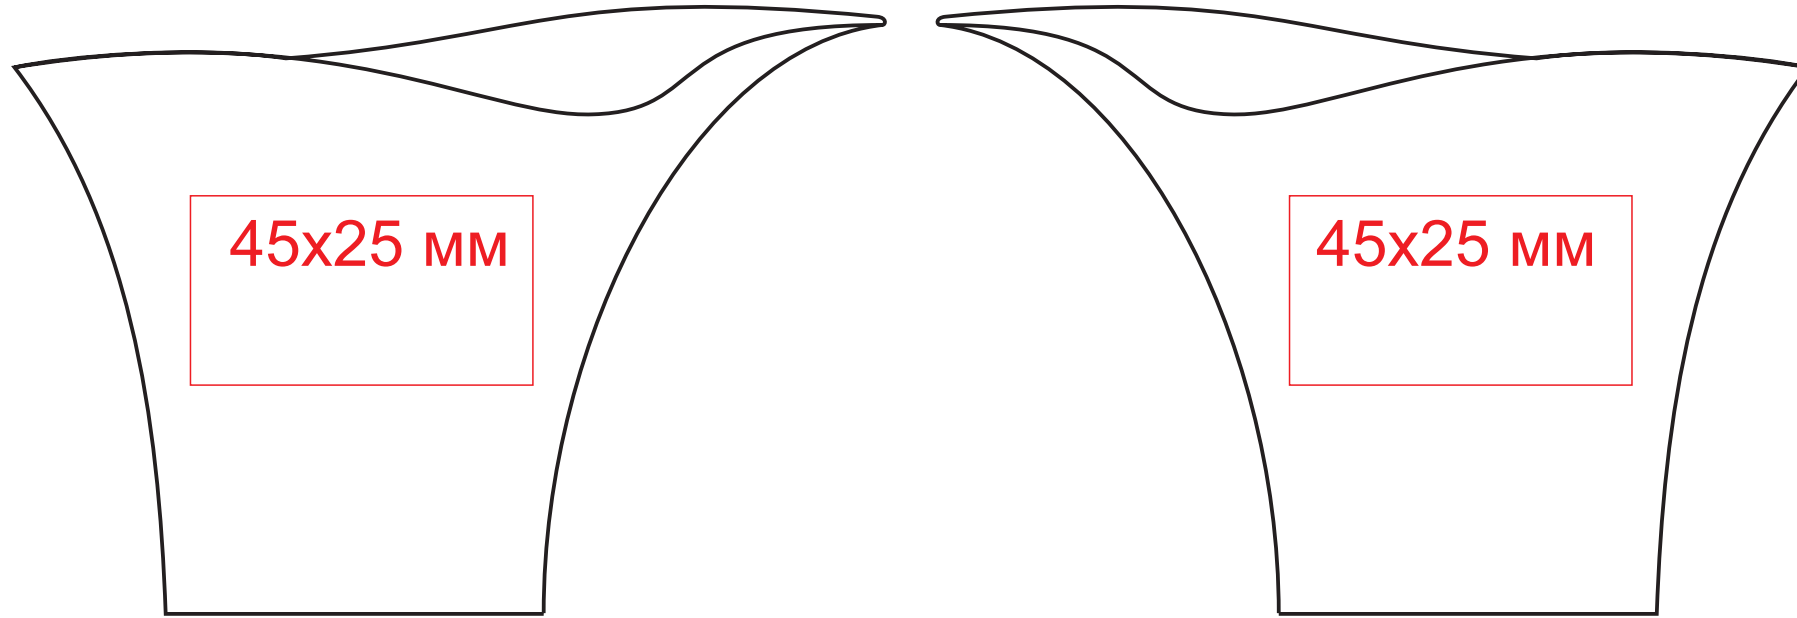

# Чайная/кофейная пара "Наваждение" в подарочной упаковке, 13624

метод нанесения: деколь, шелкография по плоским поверхностям в 1 кроющий цвет (черный, серебро, золото)

Деколь

Шелкография по плоским поверхностям 1 кроющий цвет (черный, серебро, золото)