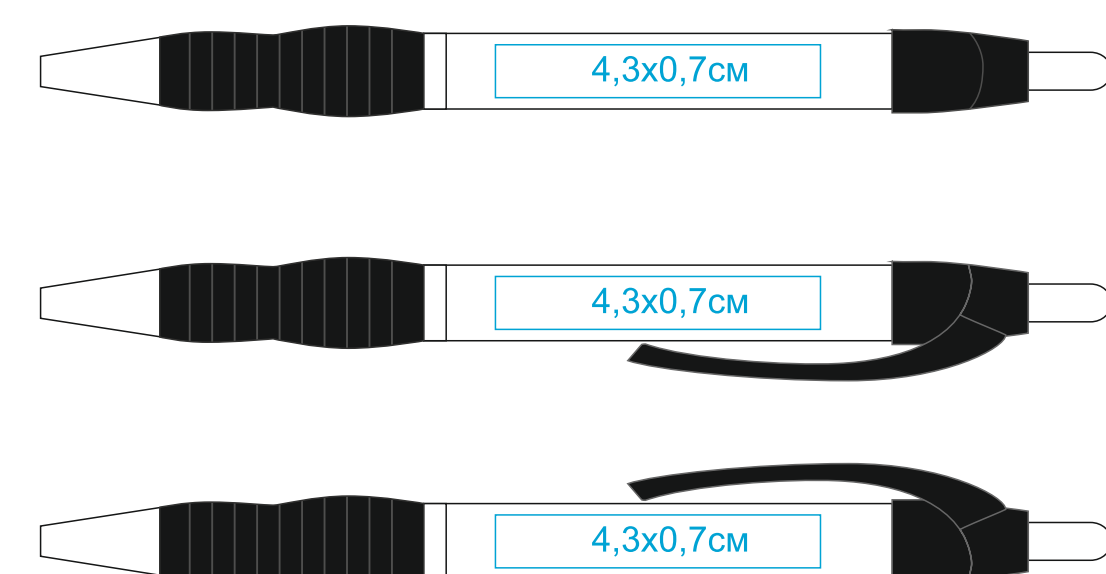

Ручка NeoPen 22804 N4 (Старый конструктор)

методы нанесения: [тампопечать](#)

22804/25

22804/05

22804/08

22804/15

22804/03

22804/35

22804/01

Ручка NeoPen 22804 N4 (Новый конструктор)

методы нанесения: [тампопечать](#)

22804/25

22804/05

22804/08

22804/15

22804/03

22804/35

22804/01