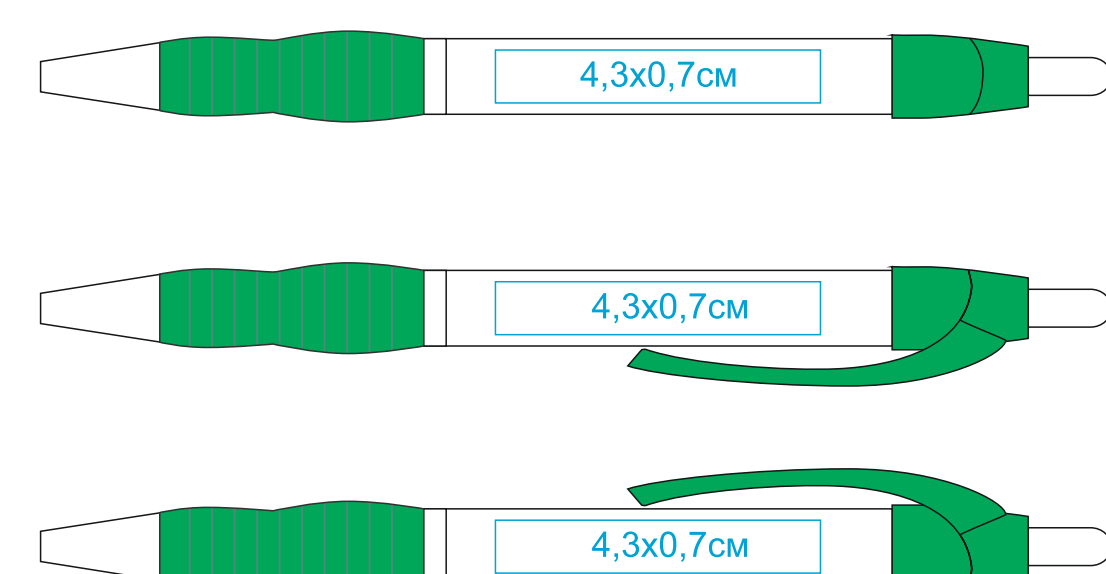

Ручка NeoPen 22804 N4 (Старый конструктор)

методы нанесения: [тампопечать](#)

22804/25

22804/05

22804/08

22804/15

22804/03

22804/35

22804/01

Ручка NeoPen 22804 N4 (Новый конструктор)

методы нанесения: [тампопечать](#)

22804/25

22804/05

22804/08

22804/15

22804/03

22804/35

22804/01