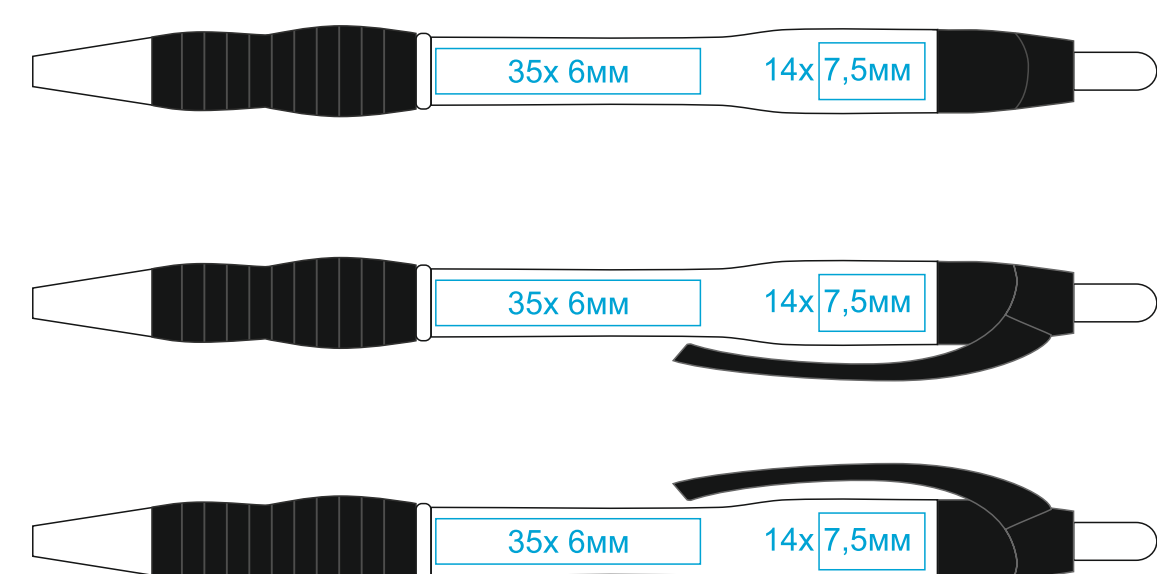

Ручка NeoPen 22804 N4 (Старый конструктор)

методы нанесения: [тампопечать](#)

22804/25

22804/05

22804/08

22804/15

22804/03

22804/35

22804/01

Ручка NeoPen 22804 N4 (Новый конструктор)

методы нанесения: [тампопечать](#)

22804/25

22804/05

22804/08

22804/15

22804/03

22804/35

22804/01