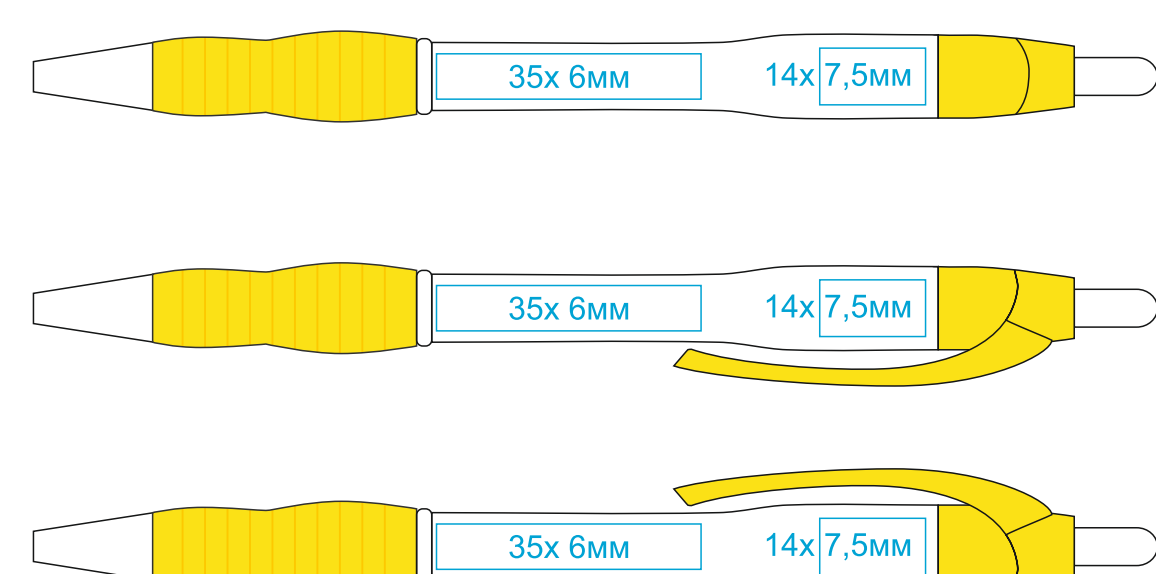

Ручка NeoPen 22804 N4 (Старый конструктор)

методы нанесения: [тампопечать](#)

22804/25

22804/05

22804/08

22804/15

22804/03

22804/35

22804/01

Ручка NeoPen 22804 N4 (Новый конструктор)

методы нанесения: [тампопечать](#)

22804/25

22804/05

22804/08

22804/15

22804/03