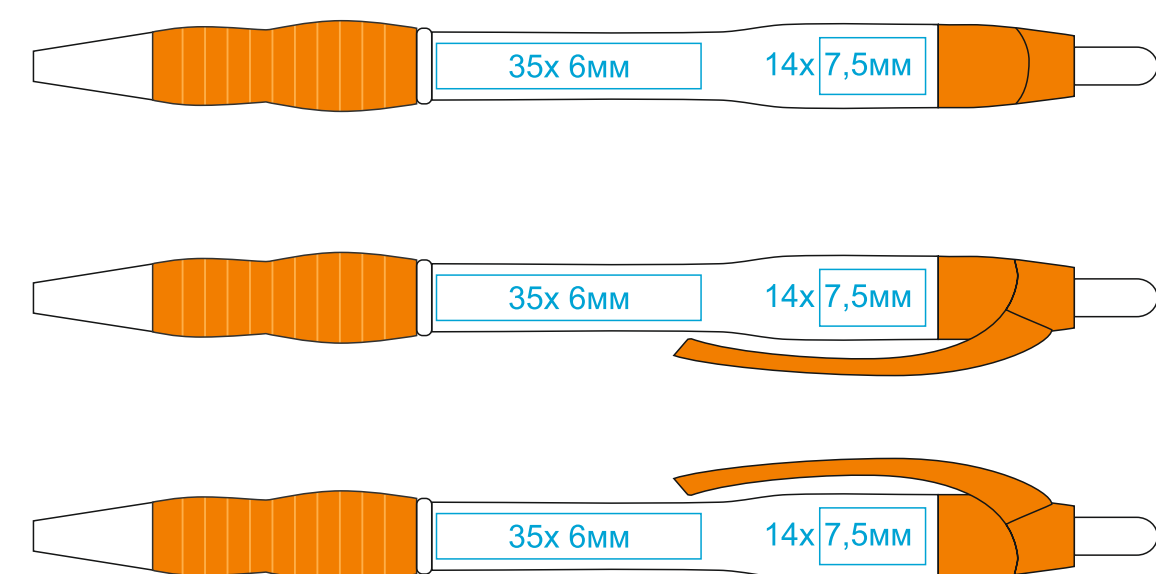

Ручка NeoPen 22804 N4 (Старый конструктор)

методы нанесения: [тампопечать](#)

22804/25

22804/05

22804/08

22804/15

22804/03

22804/35

22804/01

Ручка NeoPen 22804 N4 (Новый конструктор)

методы нанесения: [тампопечать](#)

22804/25

22804/05

22804/08

22804/15

22804/03