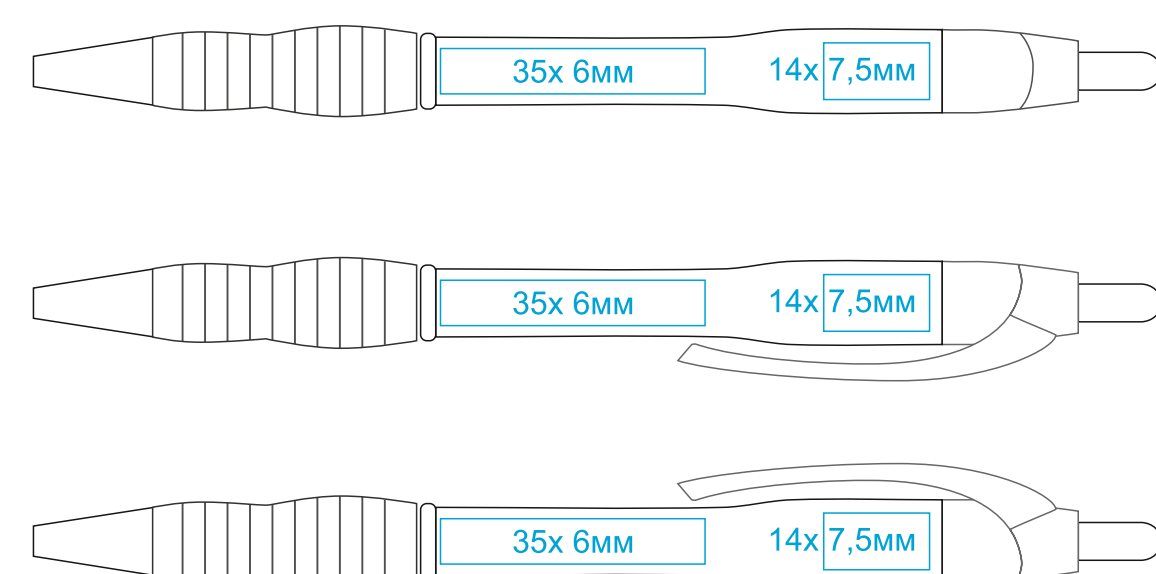

Ручка NeoPen 22804 N4 (Старый конструктор)

методы нанесения: [тампопечать](#)

22804/25

22804/05

22804/08

22804/15

22804/03

22804/35

22804/01

Ручка NeoPen 22804 N4 (Новый конструктор)

методы нанесения: [тампопечать](#)

22804/25

22804/05

22804/08

22804/15

22804/03

22804/35

22804/01