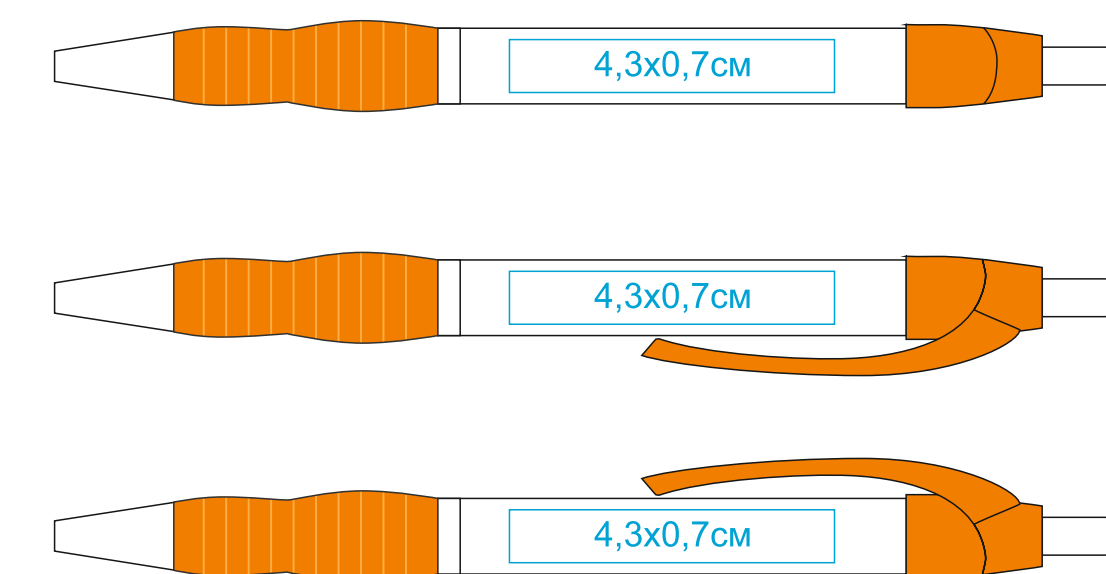

Ручка NeoPen 22804 N4 (Старый конструктор)

методы нанесения: [тампопечать](#)

22804/25

22804/05

22804/08

22804/15

22804/03

22804/35

22804/01

Ручка NeoPen 22804 N4 (Новый конструктор)

методы нанесения: [тампопечать](#)

22804/25

22804/05

22804/08

22804/15

22804/03