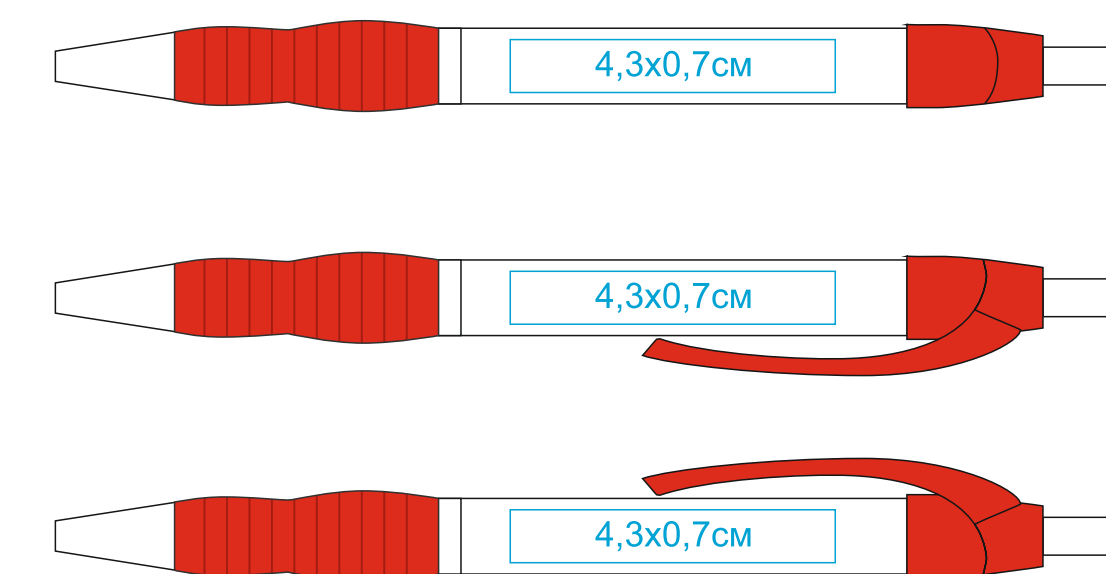

Ручка NeoPen 22804 N4 (Старый конструктор)

методы нанесения: [тампопечать](#)

22804/25

22804/05

22804/08

22804/15

22804/03

22804/35

22804/01

Ручка NeoPen 22804 N4 (Новый конструктор)

методы нанесения: [тампопечать](#)

22804/25

22804/05

22804/08

22804/15

22804/03