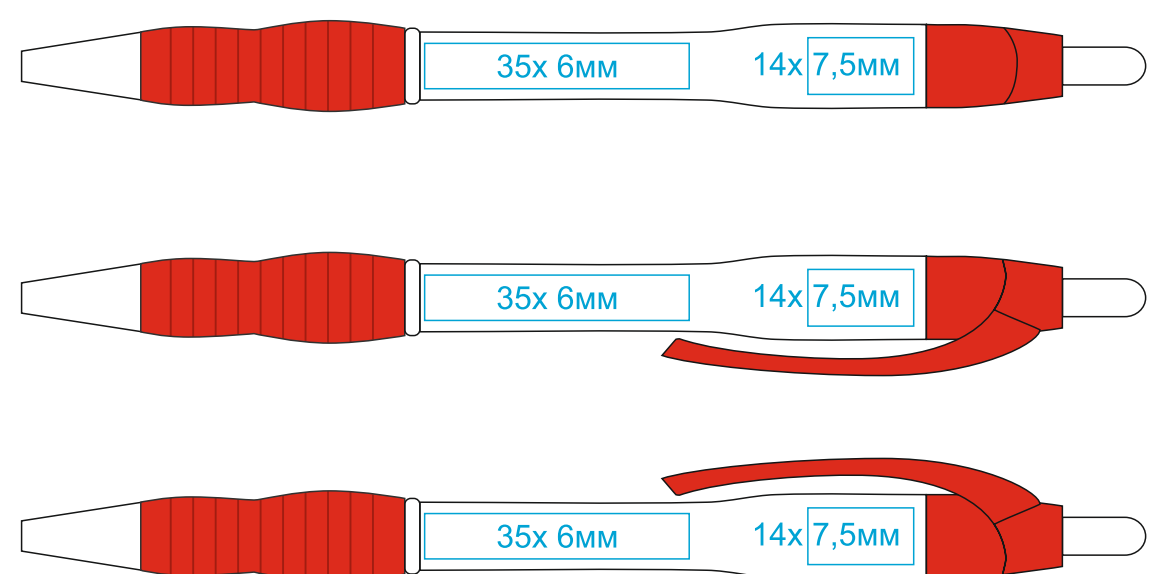

Ручка NeoPen 22804 N4 (Старый конструктор)

методы нанесения: [тампопечать](#)

22804/25

22804/05

22804/08

22804/15

22804/03

22804/35

22804/01

Ручка NeoPen 22804 N4 (Новый конструктор)

методы нанесения: [тампопечать](#)

22804/25

22804/05

22804/08

22804/15

22804/03