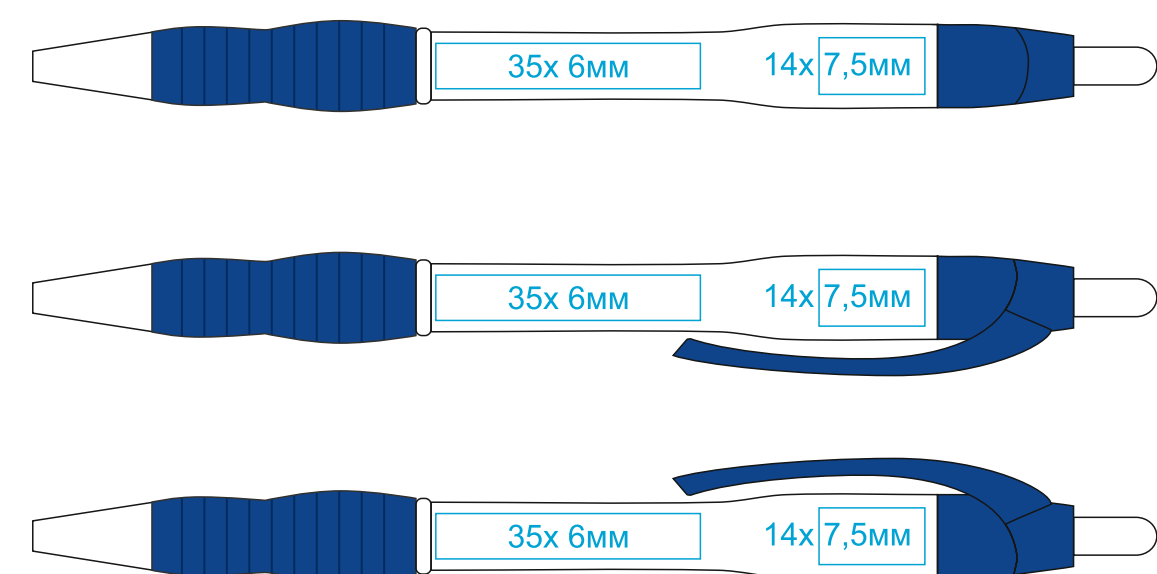

Ручка NeoPen 22804 N4 (Старый конструктор)

методы нанесения: [тампопечать](#)

22804/25

22804/05

22804/08

22804/15

22804/03

22804/35

22804/01

Ручка NeoPen 22804 N4 (Новый конструктор)

методы нанесения: [тампопечать](#)

22804/25

22804/05

22804/08

22804/15

22804/03

22804/35

22804/01