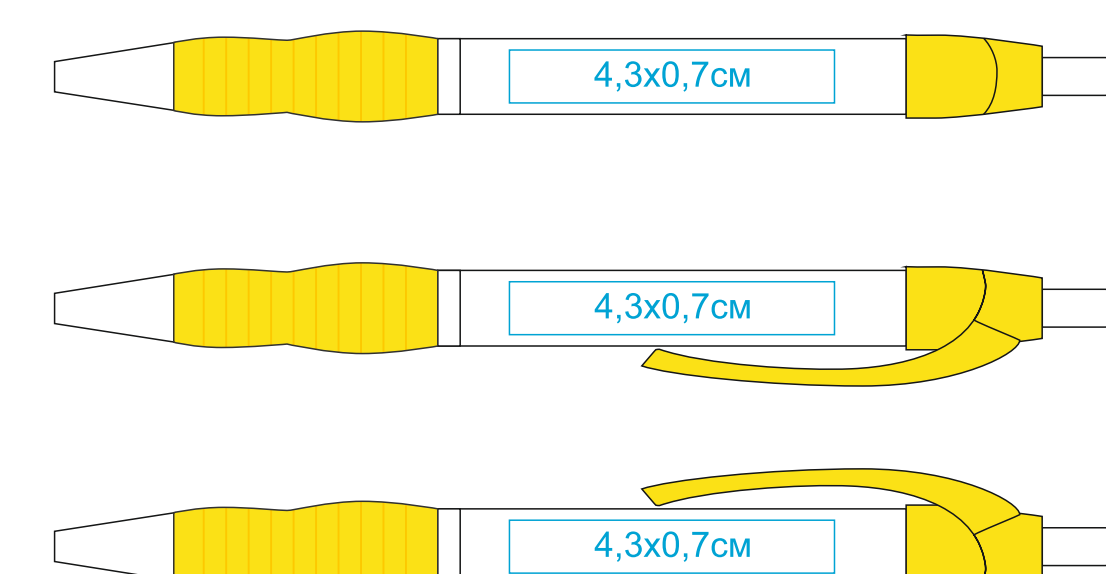

Ручка NeoPen 22804 N4 (Старый конструктор)

методы нанесения: [тампопечать](#)

22804/25

22804/05

22804/08

22804/15

22804/03

22804/35

22804/01

Ручка NeoPen 22804 N4 (Новый конструктор)

методы нанесения: [тампопечать](#)

22804/25

22804/05

22804/08

22804/15

22804/03

22804/35

22804/01