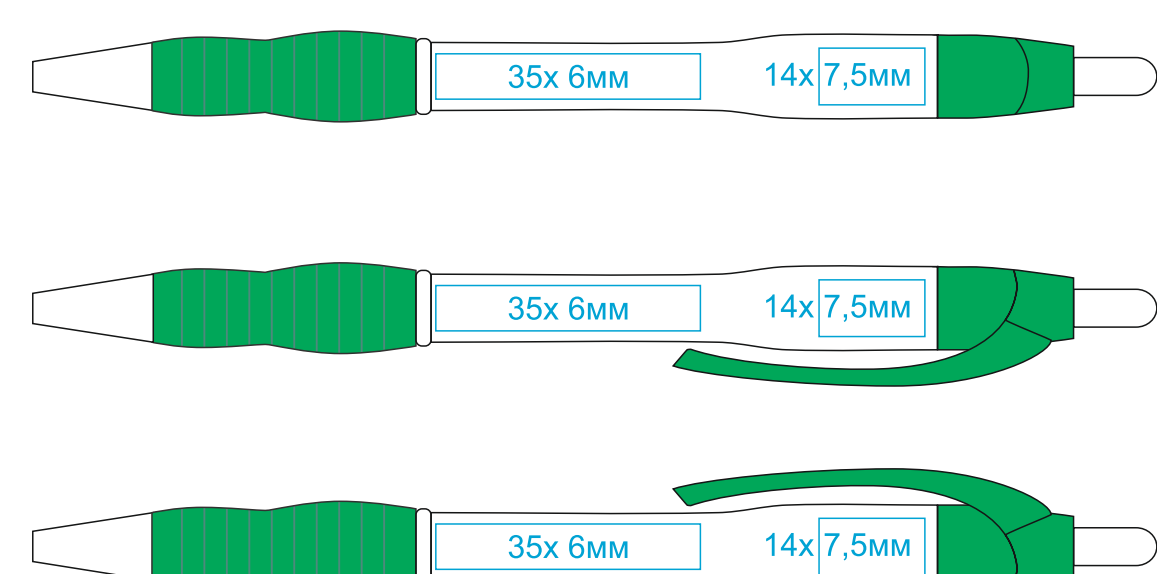

Ручка NeoPen 22804 N4 (Старый конструктор)

методы нанесения: [тампопечать](#)

22804/25

22804/05

22804/08

22804/15

22804/03

22804/35

22804/01

Ручка NeoPen 22804 N4 (Новый конструктор)

методы нанесения: [тампопечать](#)

22804/25

22804/05

22804/08

22804/15

22804/03

22804/35

22804/01