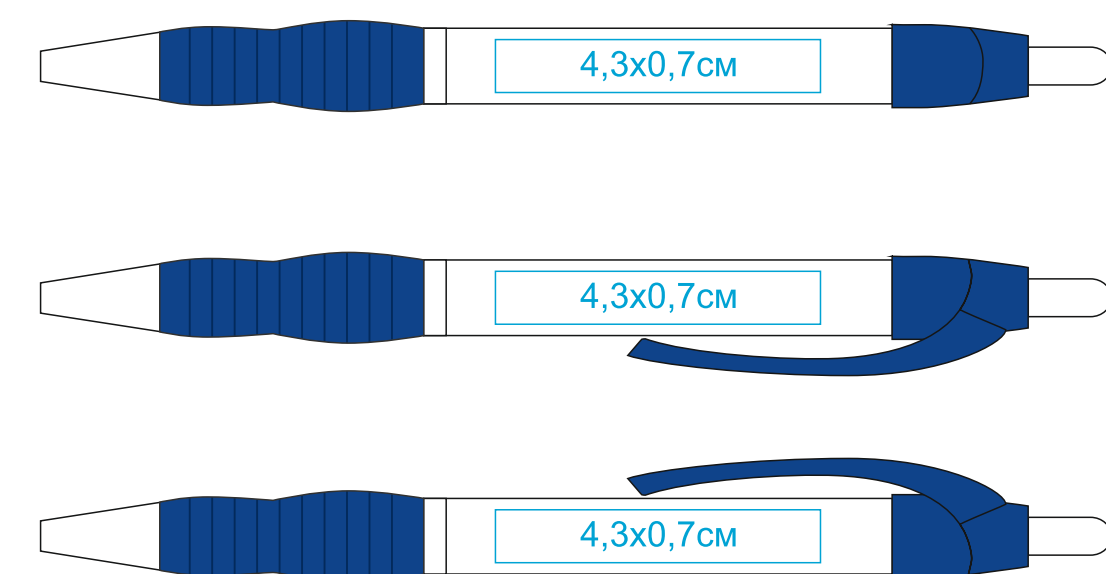

Ручка NeoPen 22804 N4 (Старый конструктор)

методы нанесения: [тампопечать](#)

22804/25

22804/05

22804/08

22804/15

22804/03

22804/35

22804/01

Ручка NeoPen 22804 N4 (Новый конструктор)

методы нанесения: [тампопечать](#)

22804/25

22804/05

22804/08

22804/15

22804/03

22804/35

22804/01