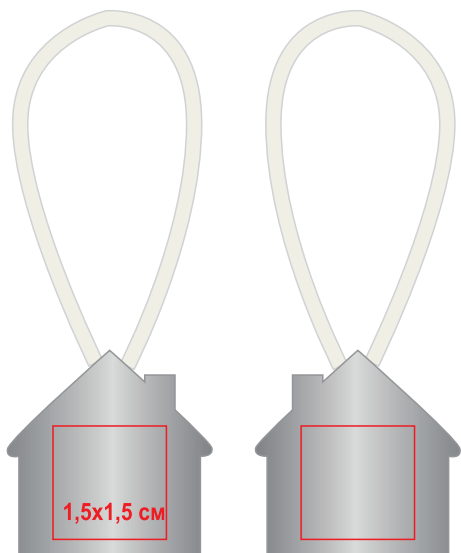

344610/

Брелок VOLKY, металл/силикон

лазерная гравировка (рекомендуем с чернением)

01

24

08