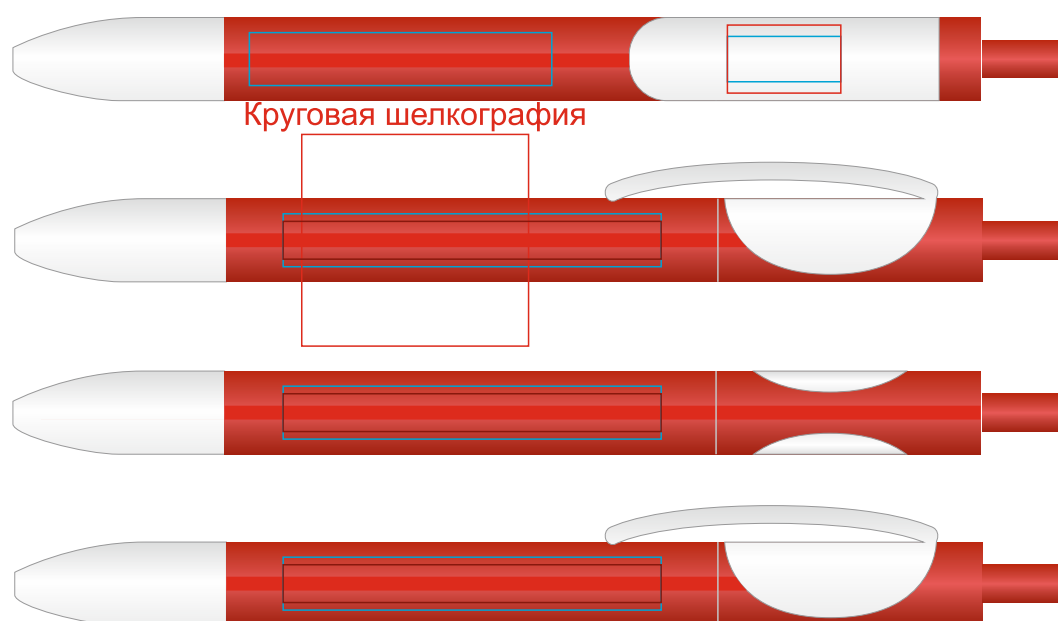

# Ручка TRIS LX SAT 205/47

методы нанесения: тампопечать, круговая шелкография, УФ-печать

205/47/62

205/47/73

205/47/63

205/47/90

205/47/67

205/47/94