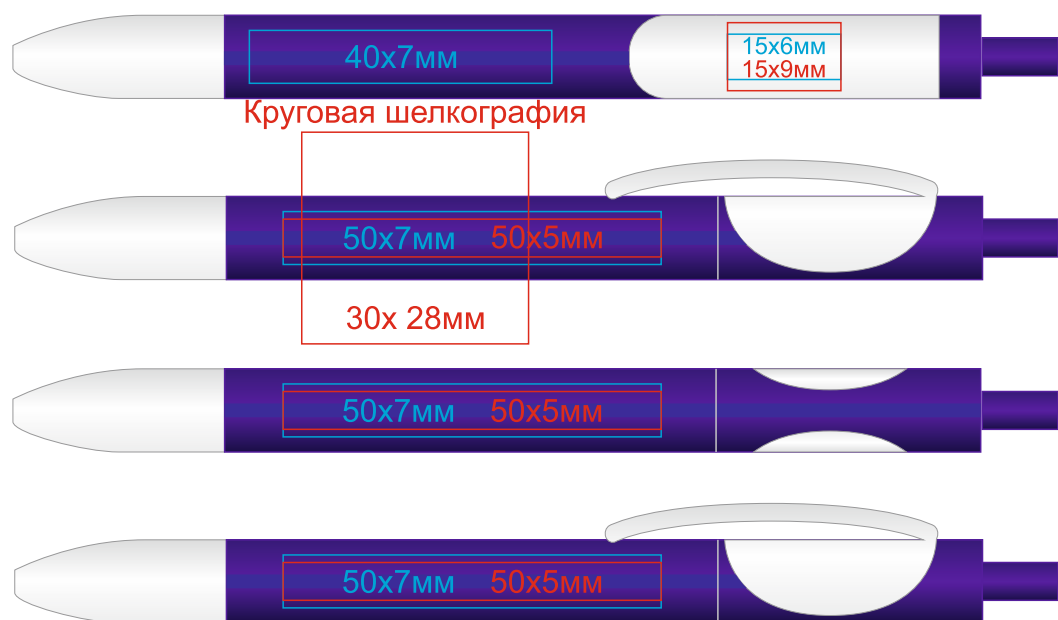

# Ручка TRIS LX SAT 205/47

методы нанесения: тампопечать, круговая шелкография, УФ-печать

205/47/62

205/47/73

205/47/63

205/47/90

205/47/67

205/47/94