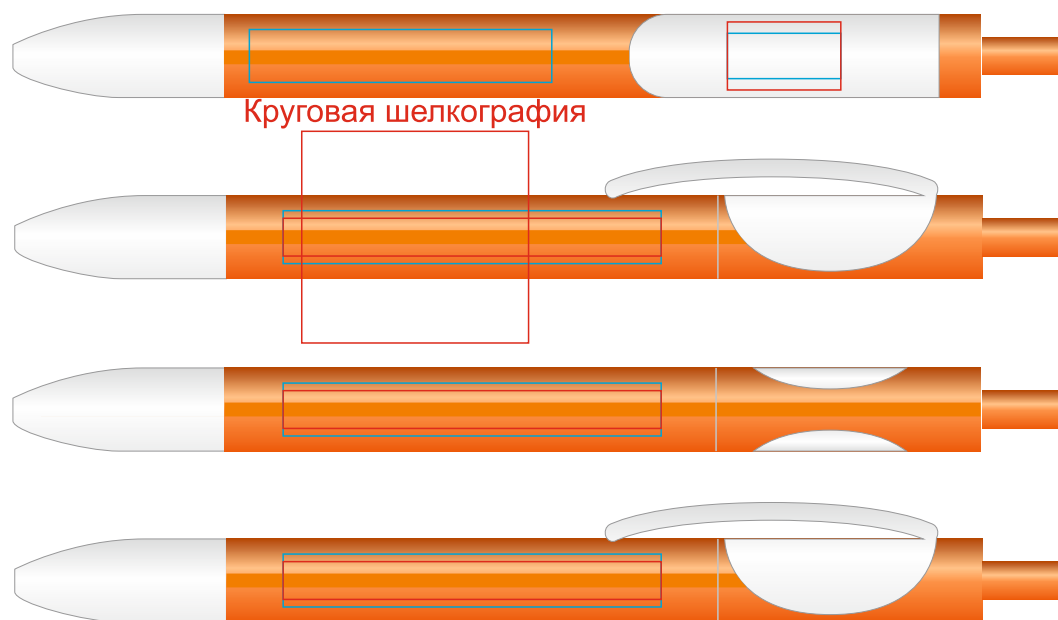

# Ручка TRIS LX SAT 205/47

методы нанесения: тампопечать, круговая шелкография, УФ-печать

205/47/62

205/47/73

205/47/63

205/47/90

205/47/67

205/47/94