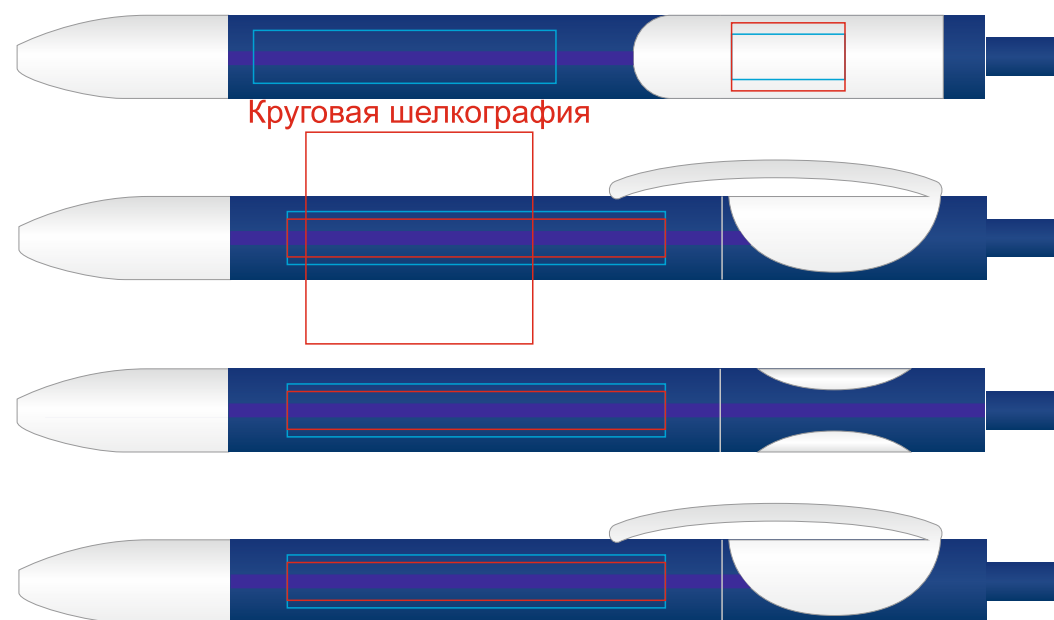

# Ручка TRIS LX SAT 205/47

методы нанесения: тампопечать, круговая шелкография, УФ-печать

205/47/62

205/47/73

205/47/63

205/47/90

205/47/67

205/47/94