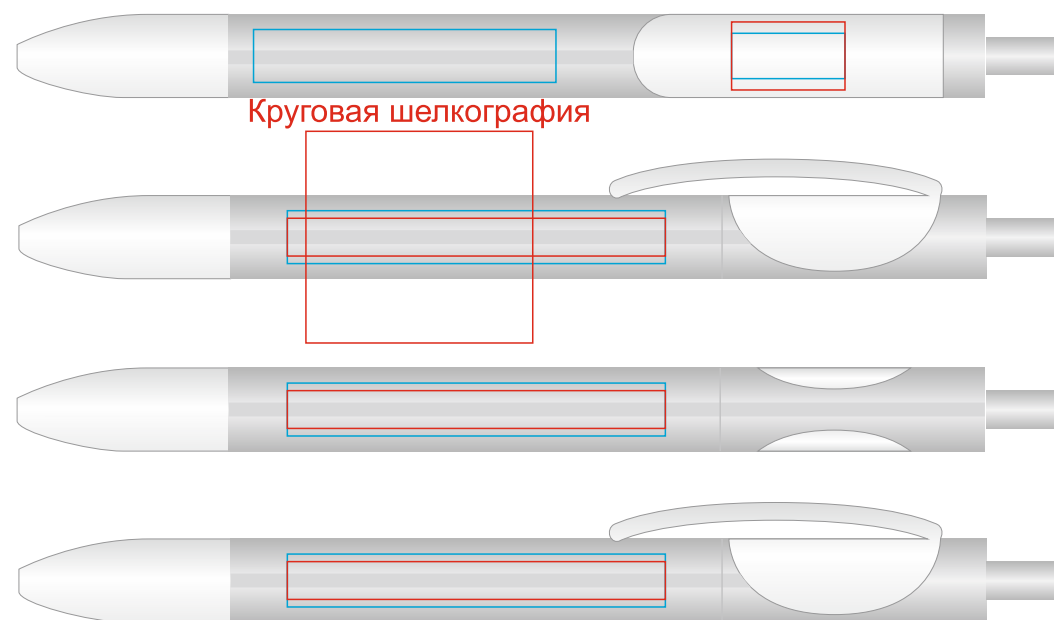

# Ручка TRIS LX SAT 205/47

методы нанесения: тампопечать, круговая шелкография, УФ-печать

205/47/62

205/47/73

205/47/63

205/47/90

205/47/67

205/47/94