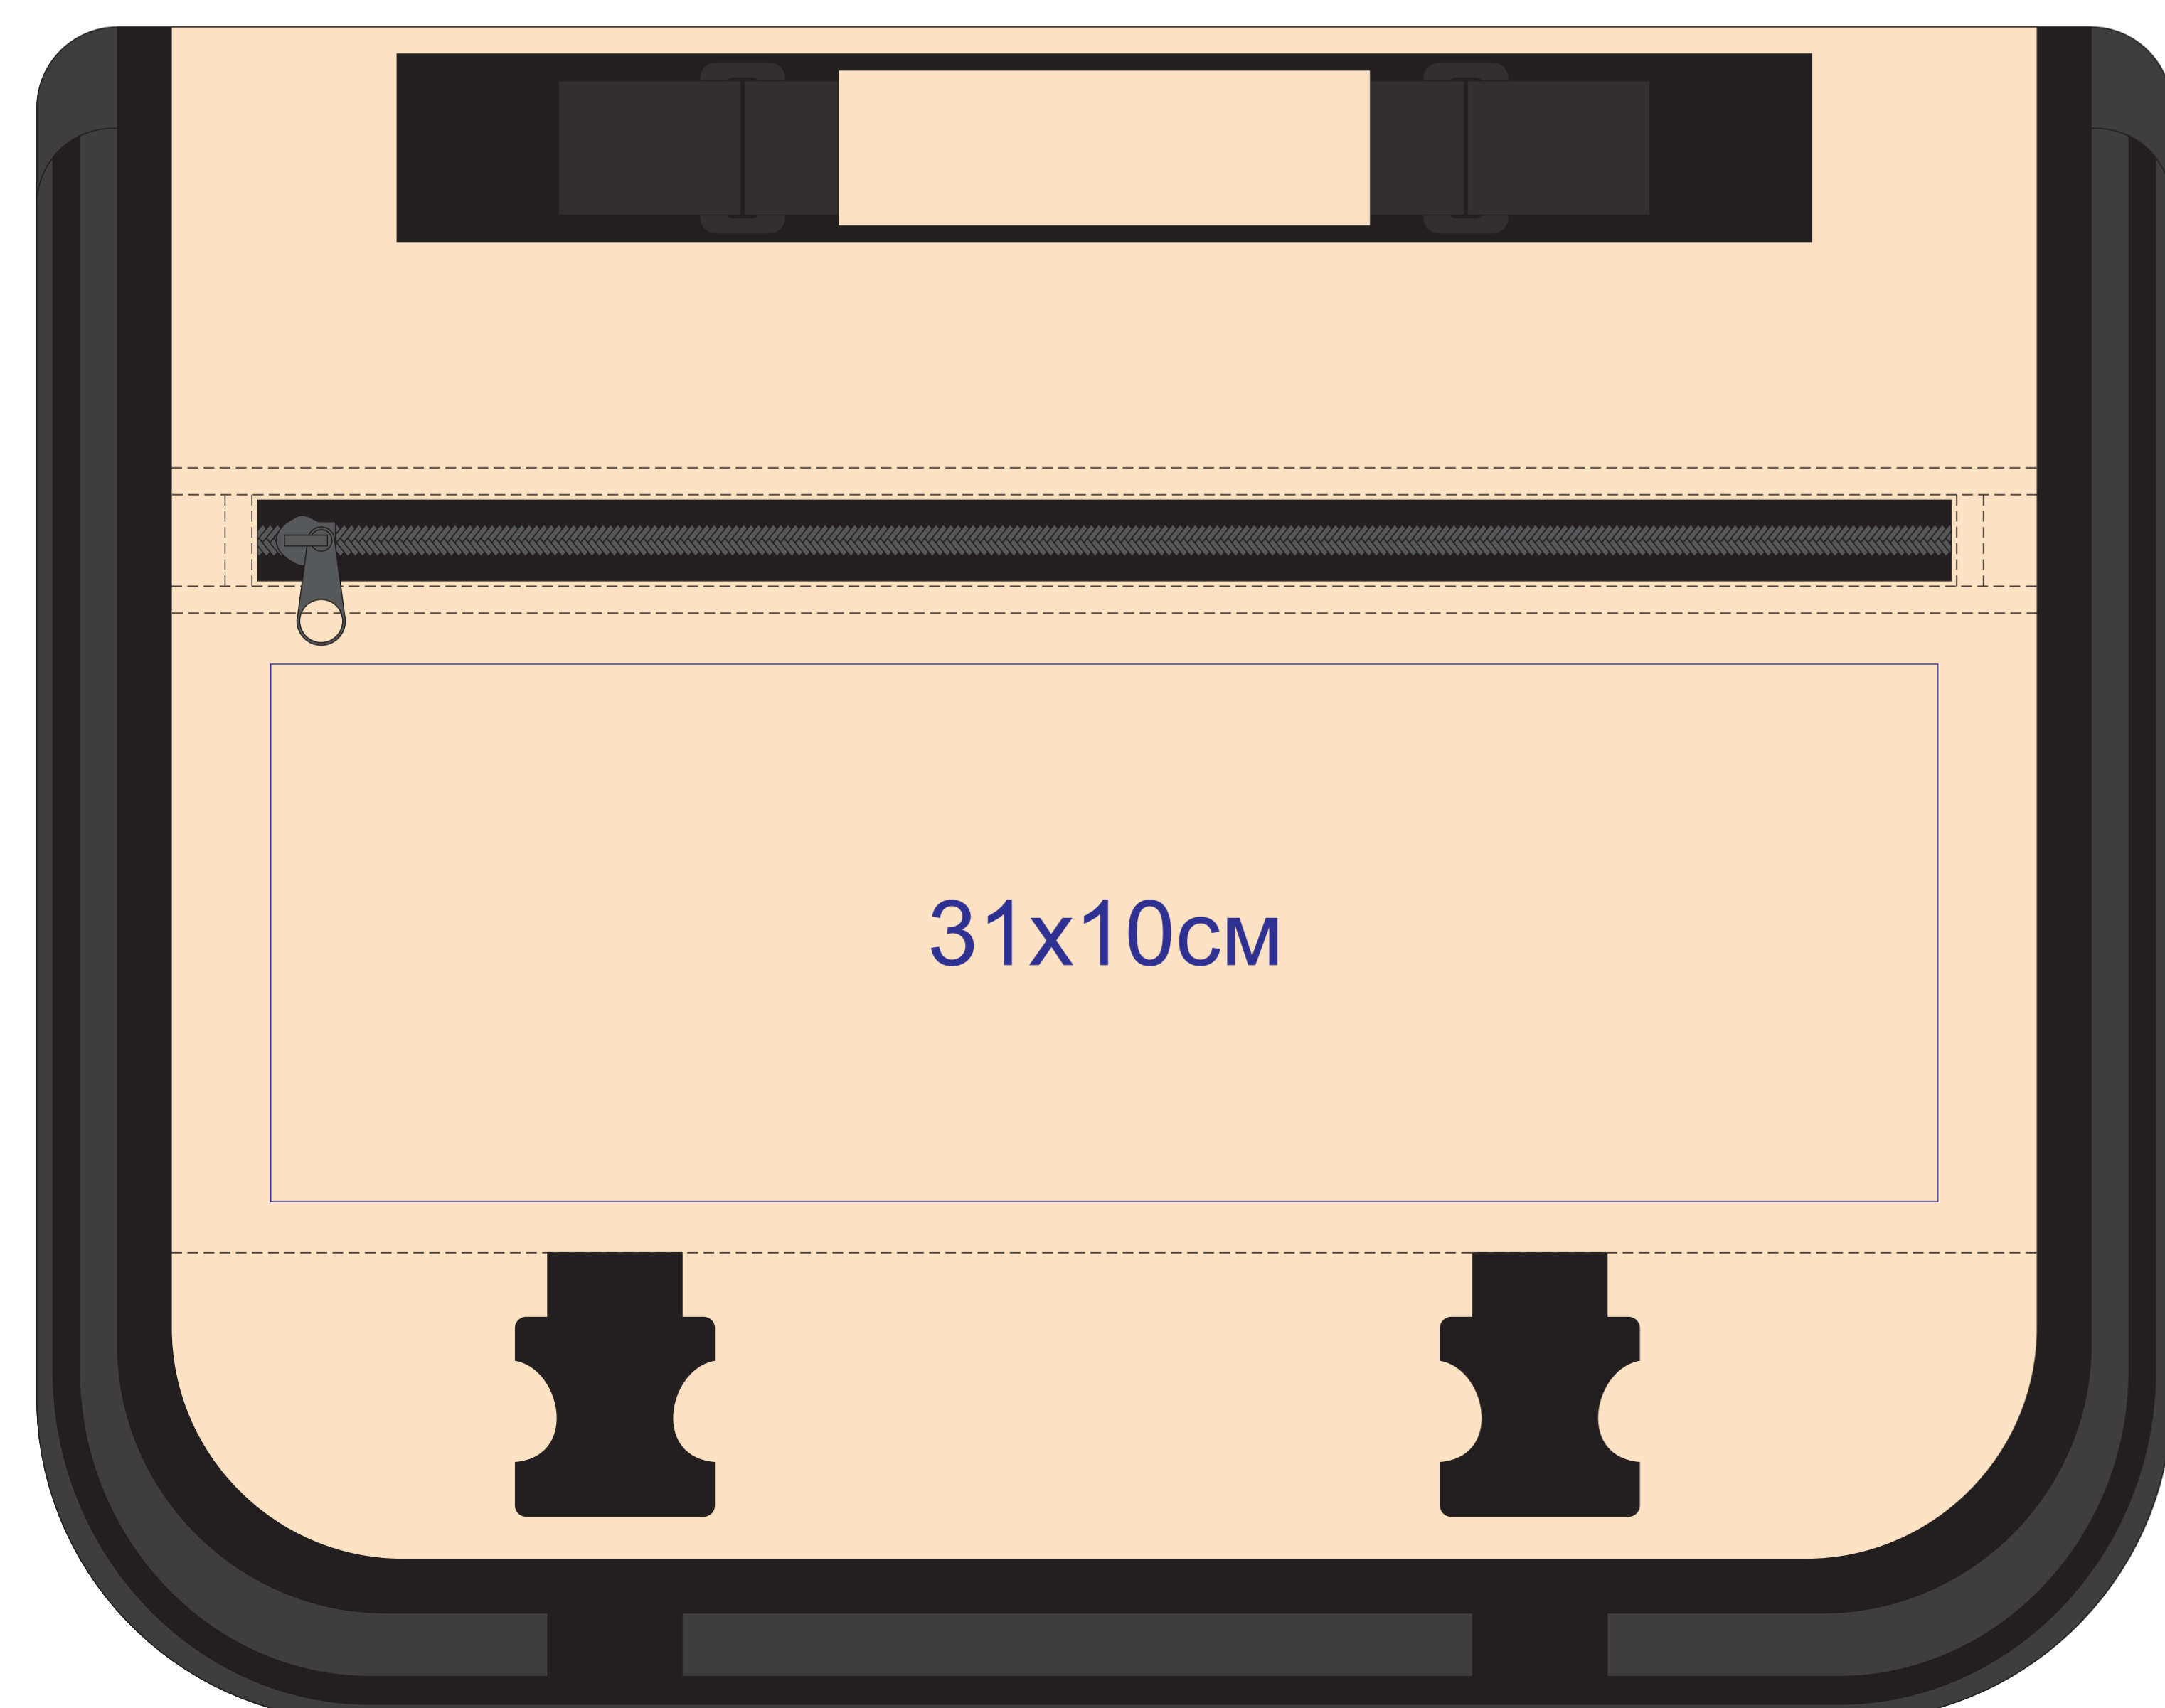

Конференц-сумка VERSE
арт. 343103
Методы нанесения: [термотрансфер](#)

343103/08

343103/25

343103/28

343103/35