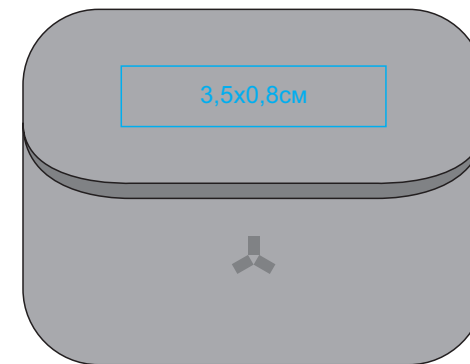

Беспроводные наушники Accesstyle Terra ANC

арт. 37122

Методы нанесения: **тампопечать** (максимум 2 цвета, включая подложку)

37122/01

Верхняя часть крышки

37122/25

Верхняя часть крышки

37122/29

Верхняя часть крышки