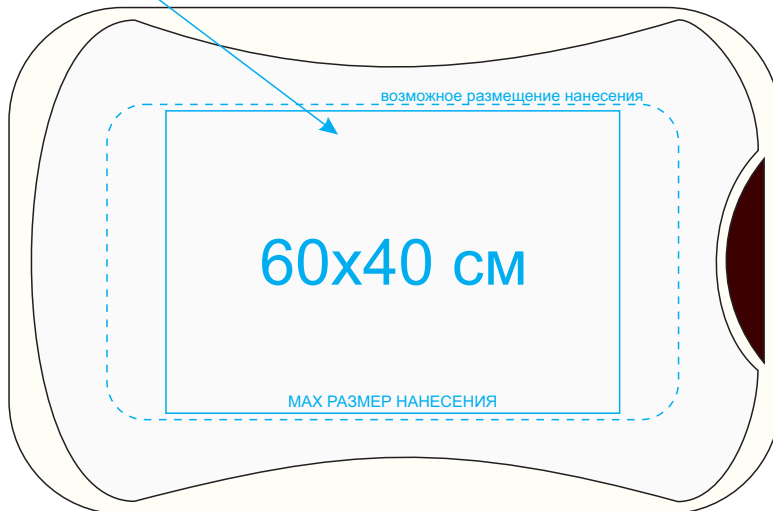

Универсальное зарядное устройство "Easy Power" (4000 mAh),

метод нанесения: тампопечать (подложка используется даже для кроющих цветов)

печать с подложкой даже для кроющих цветов

вид сверху

фонарик

разъем

вид снизу

фонарик

разъем