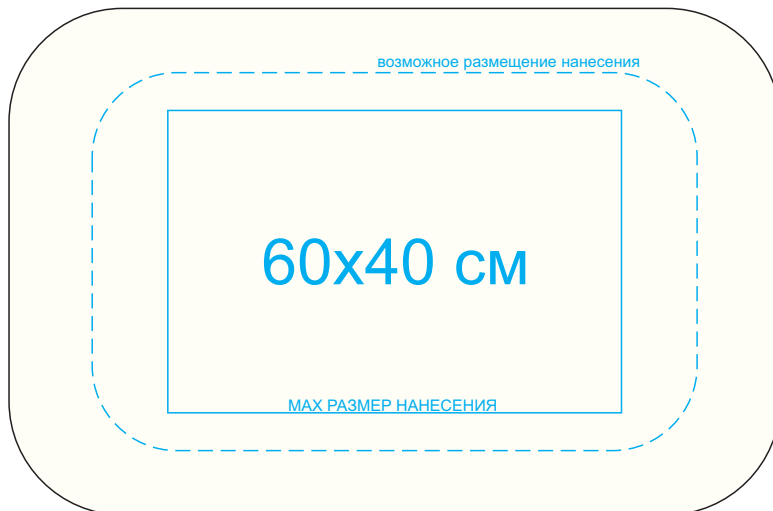

разъем

вид снизу

фонарик