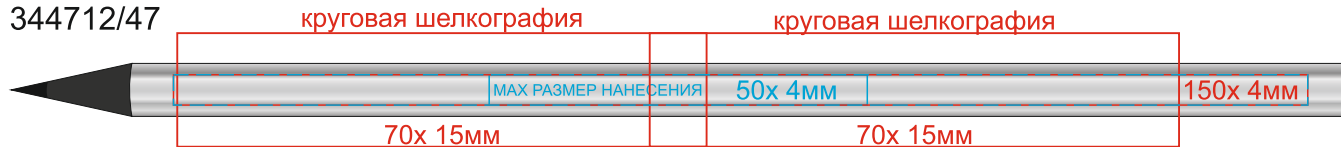

Карандаш простой KARPEL, 344712

метод нанесения: тампопечать, круговая шелкография, гравировка (гравировка черным цветом)

Примечание: из-за особенностей материала в логотипе возможны выщипы

344712/47

344712/49