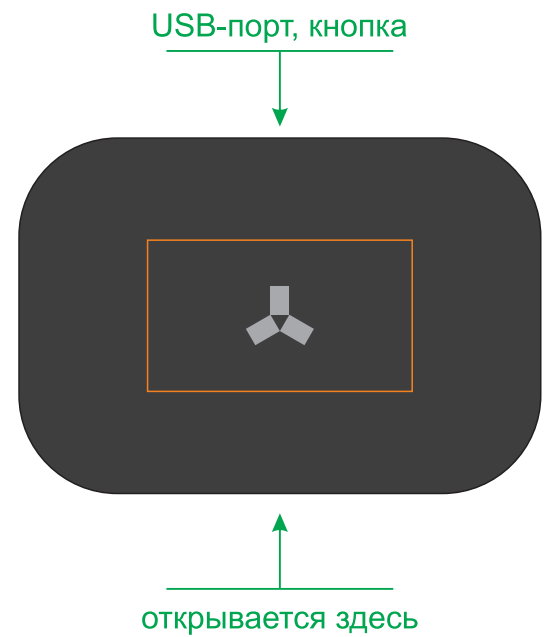

Беспроводные наушники Accesstyle Saffron TWS
арт. 37112
Методы нанесения: **УФ печать**, изготовление шубера

37112/01

37112/35

Шубер

Вырубка (34,4x7,5см)

Поле для вылетов (35x8,1см)

Линии сгиба