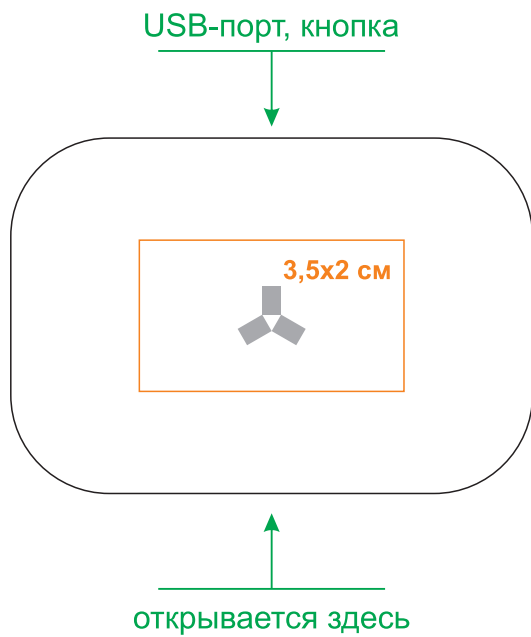

Беспроводные наушники Accesstyle Saffron TWS
арт. 37112
Методы нанесения: **УФ печать**, изготовление шубера

37112/01

37112/35

Шубер

Вырубка (34,4x7,5см)

Поле для вылетов (35x8,1см)

Линии сгиба