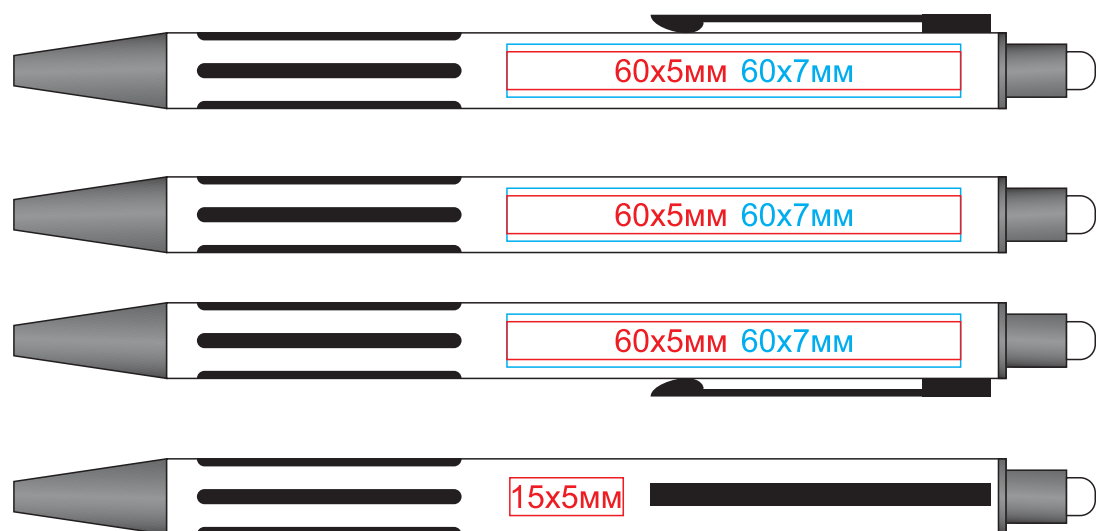

IMPRESS TOUCH, ручка шариковая со стилусом, 40304

метод нанесения: тампопечать, гравировка

40304/01

40304/15

40304/05

40304/25

40304/08