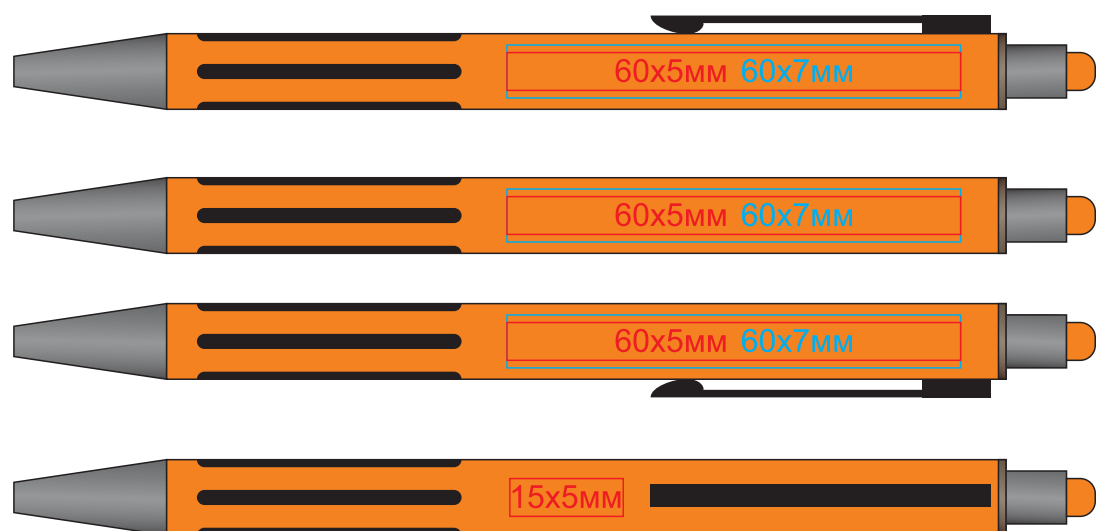

IMPRESS TOUCH, ручка шариковая со стилусом, 40304

метод нанесения: тампопечать, гравировка

40304/01

40304/15

40304/05

40304/25

40304/08