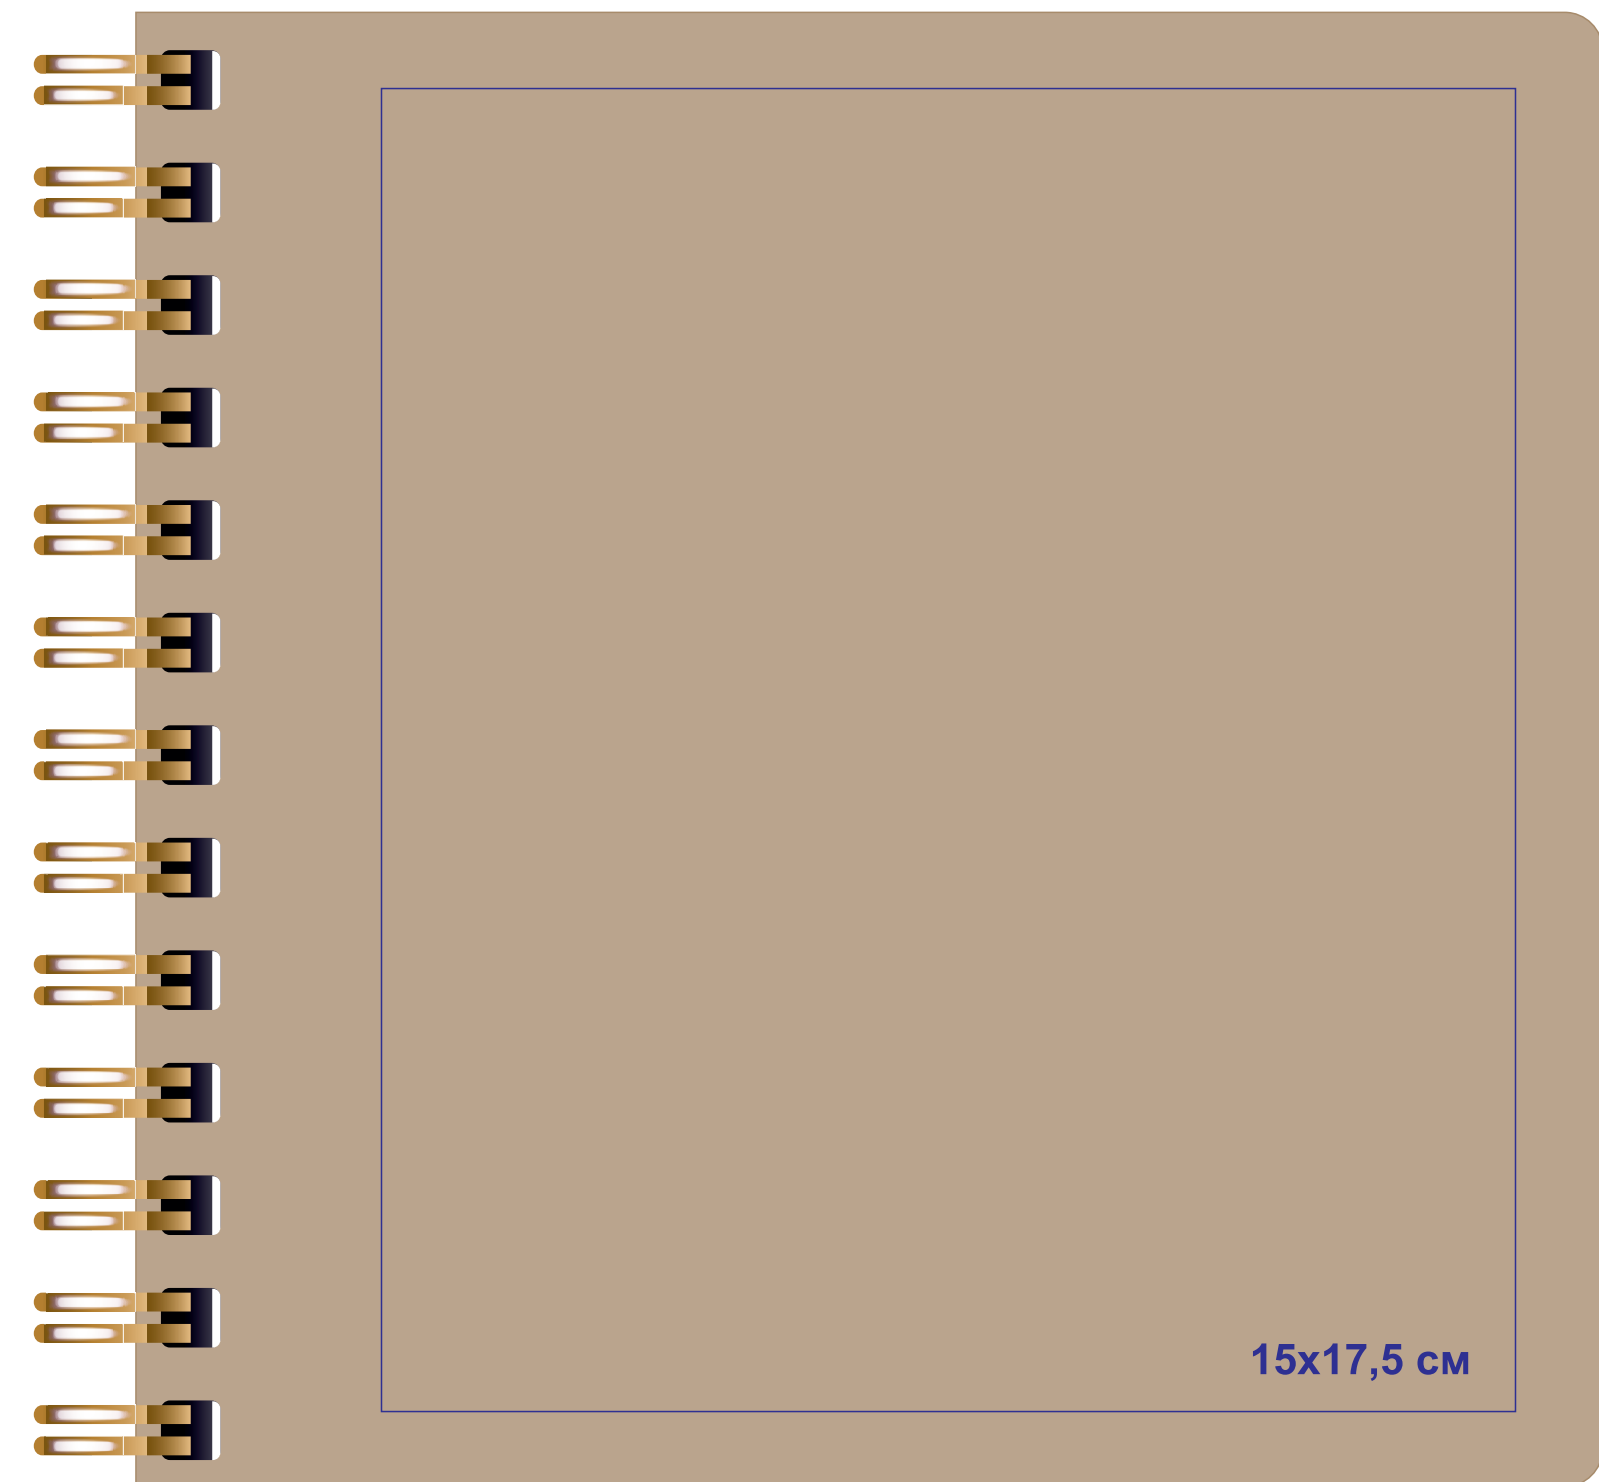

33904

Скетчбук АКВАРЕЛЬ II на пружине, 195 х 195 мм, крафтовая обложка, акварельная бумага, 80 листов
шелкотрафарет плоский (возможные цвета нанесений: золото, черный, серебро белый)

лицевая сторона

оборот