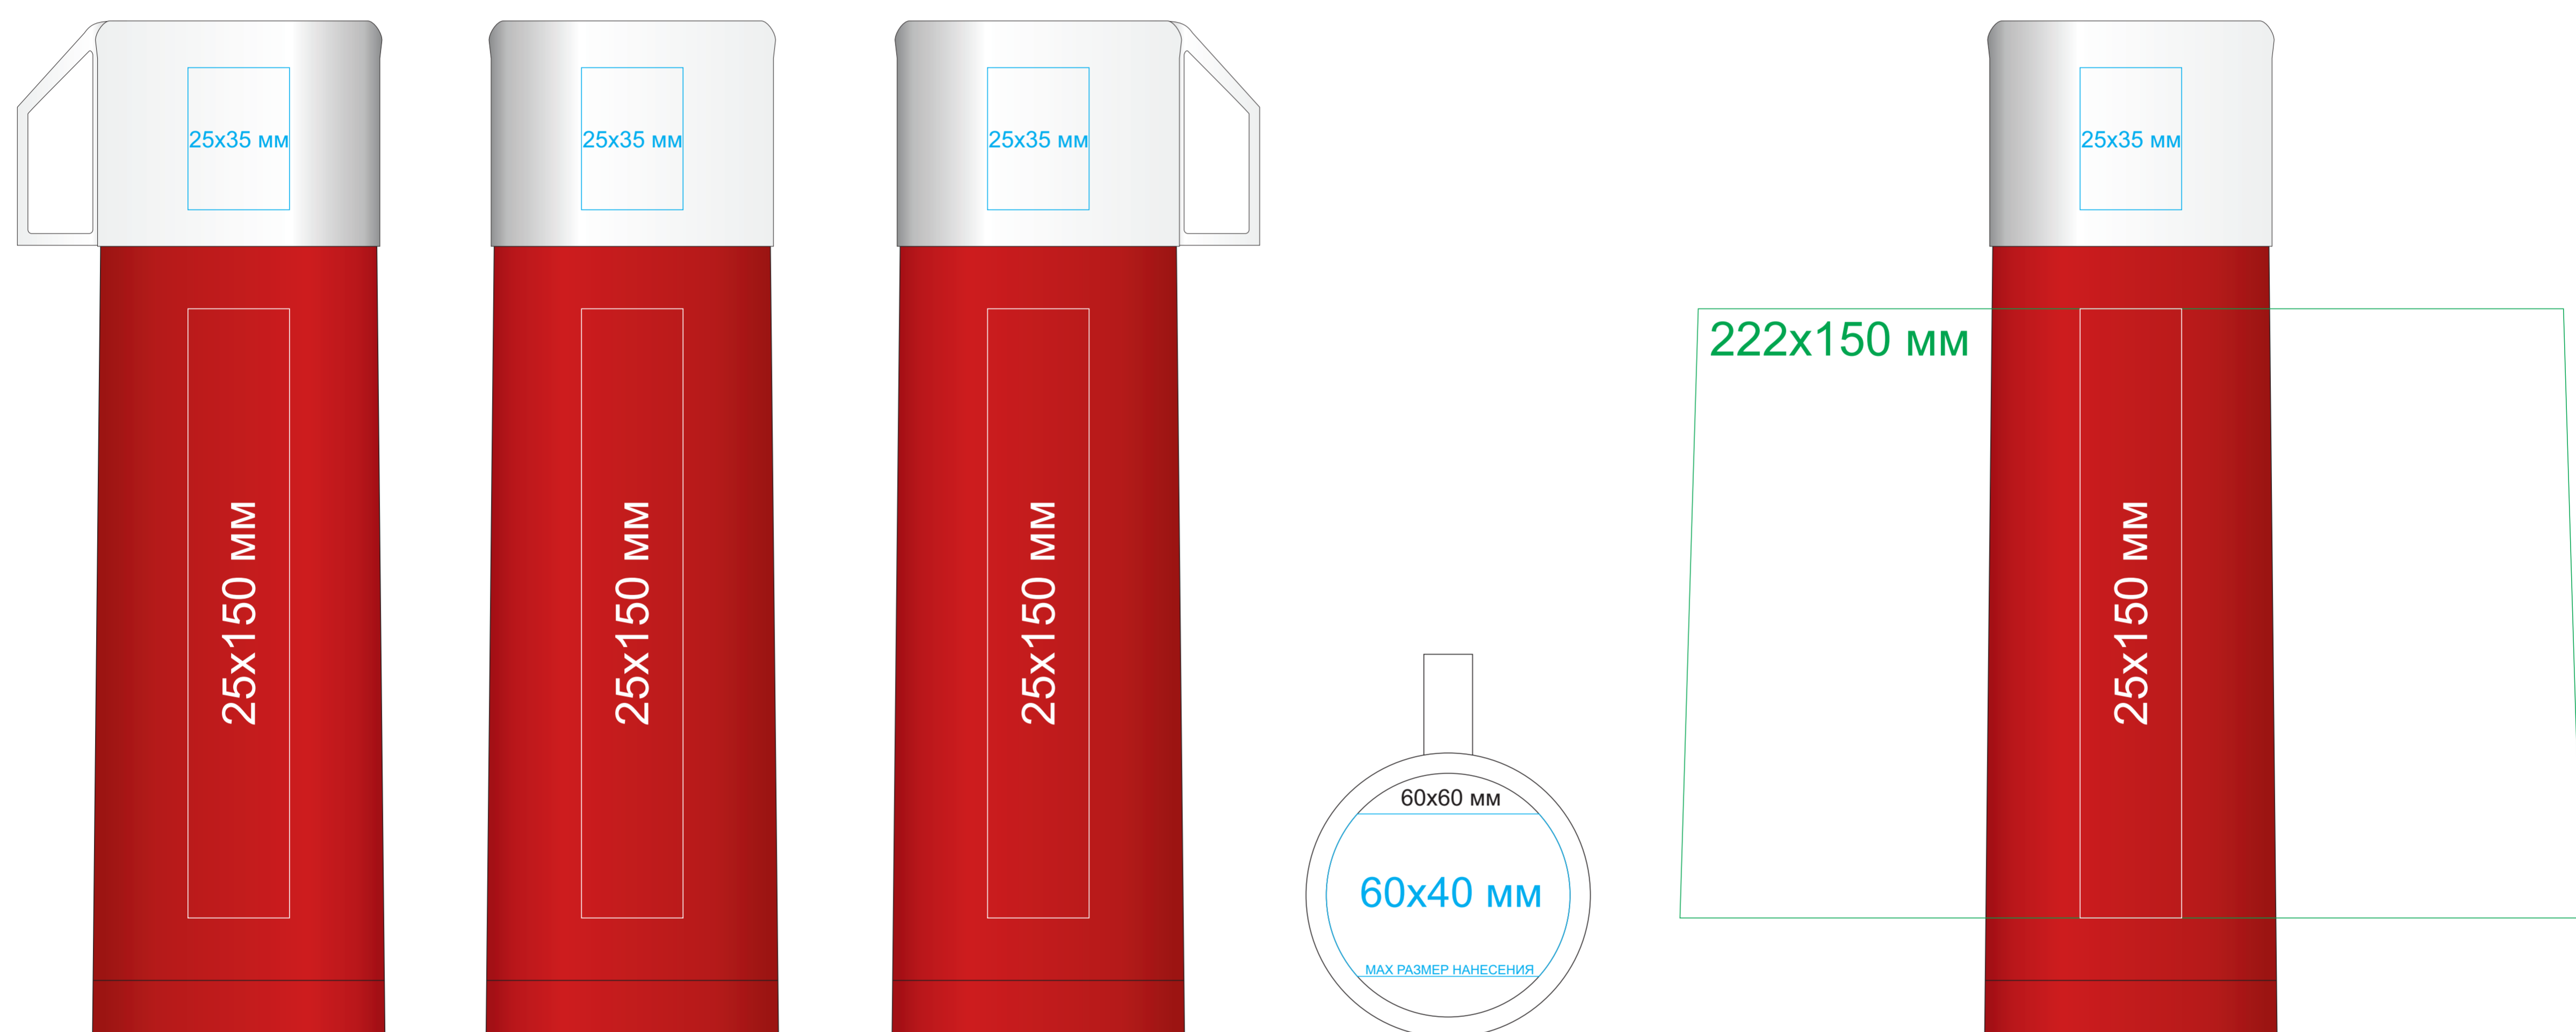

Термос "GIORGIO", 22107

метод нанесения: гравировка, круговая гравировка, УФ-печать, тампопечать

22107/06

22107/08

22107/15

22107/24