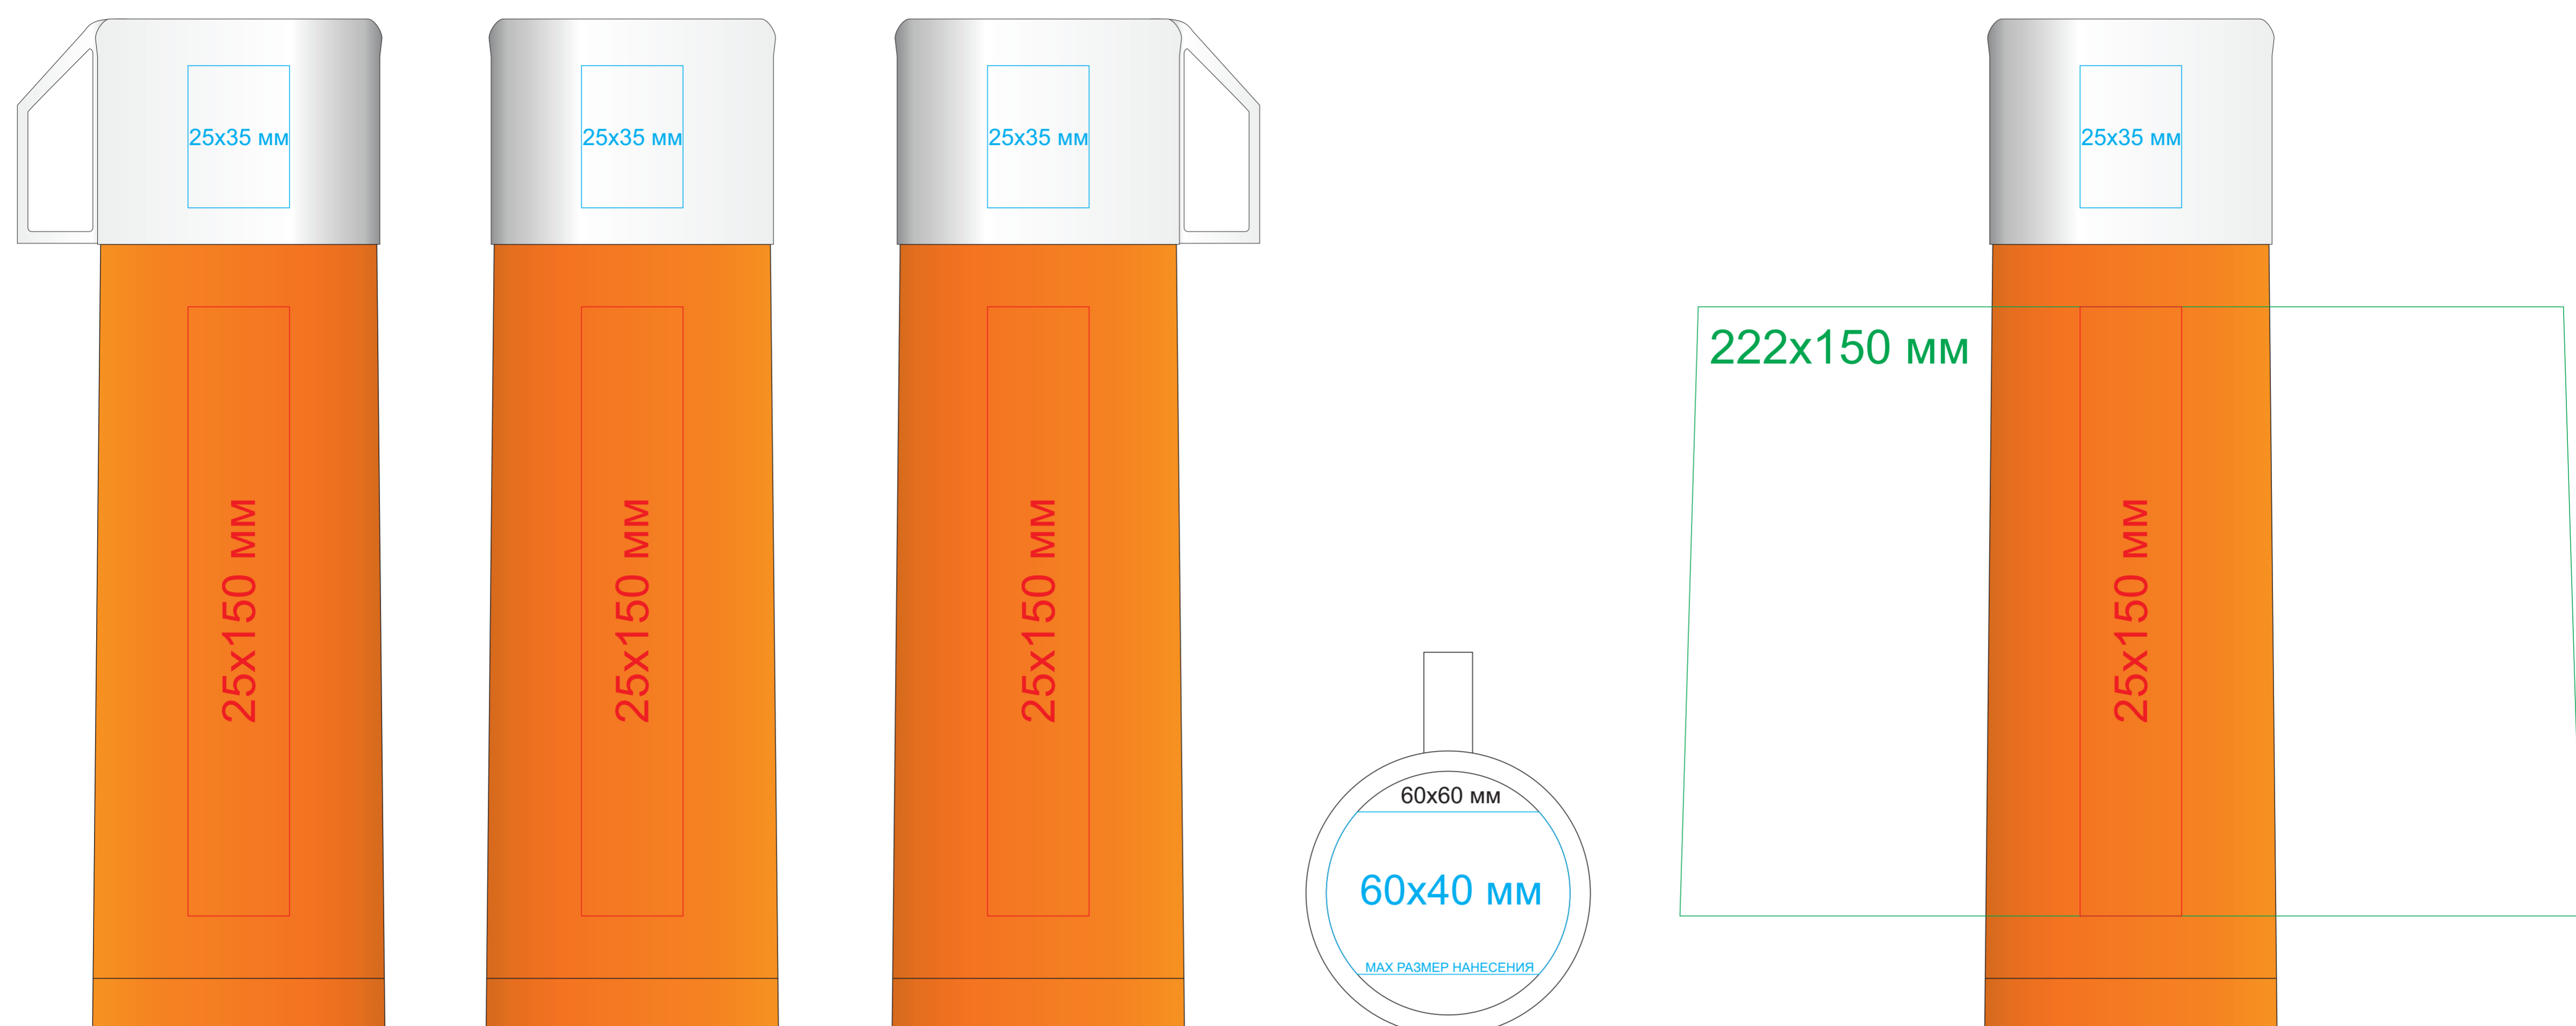

Термос "GIORGIO", 22107

метод нанесения: гравировка, круговая гравировка, УФ-печать, тампопечать

22107/06

22107/08

22107/15

22107/24