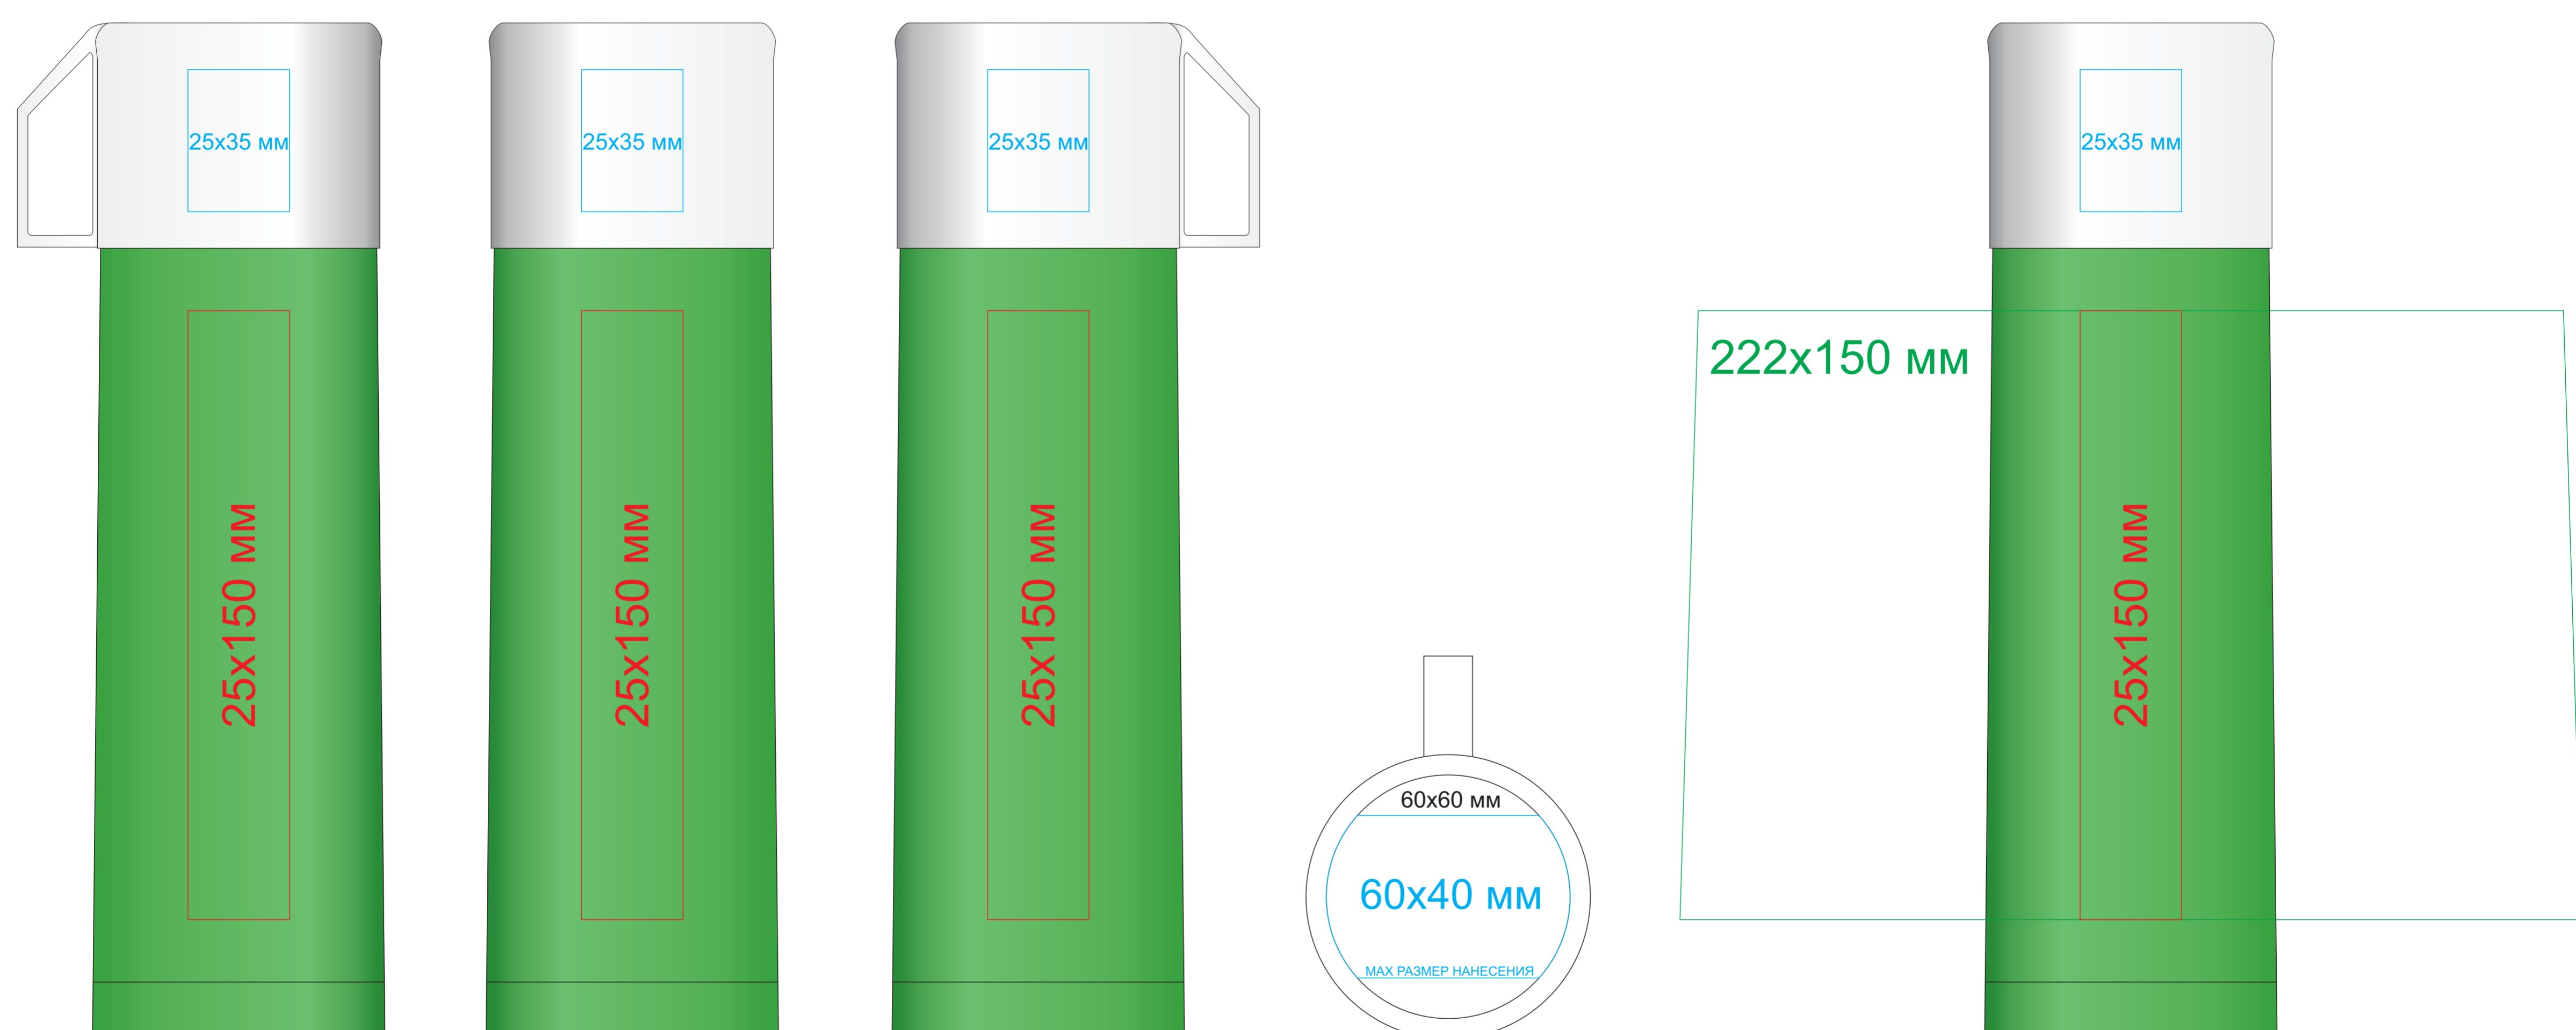

Термос "GIORGIO", 22107

метод нанесения: гравировка, круговая гравировка, УФ-печать, тампопечать

22107/06

22107/08

22107/15

22107/24