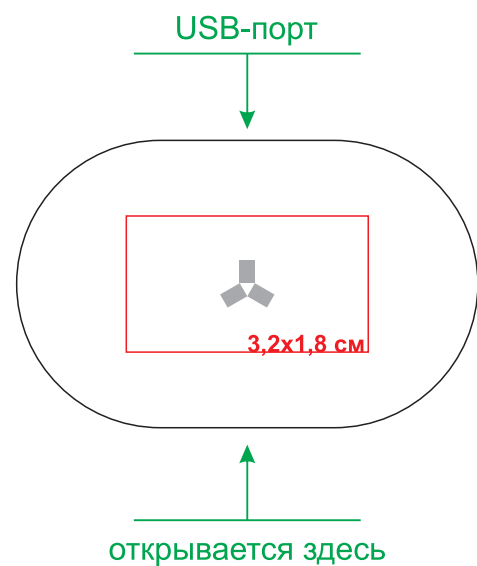

# Беспроводные наушники Accesstyle Gradus TWS

арт. 37113

Методы нанесения: **лазерная гравировка**, изготовление шубера

37113/01

37113/35

Шубер

Вырубка (29,1x9,8см)

Вылеты под обрез