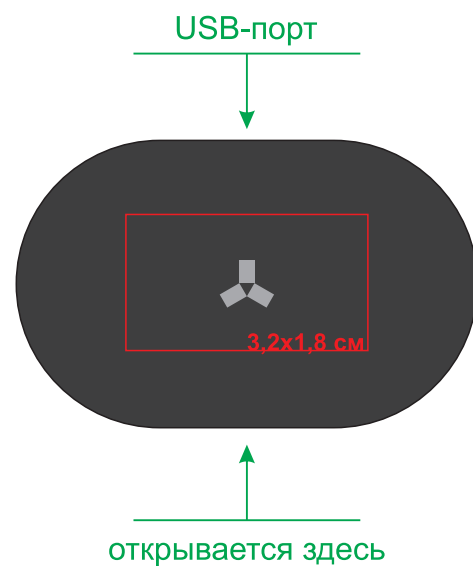

# Беспроводные наушники Accesstyle Gradus TWS

арт. 37113

Методы нанесения: **лазерная гравировка**, изготовление шубера

37113/01

37113/35

Шубер

Вырубка (29,1x9,8см)

Вылеты под обрез