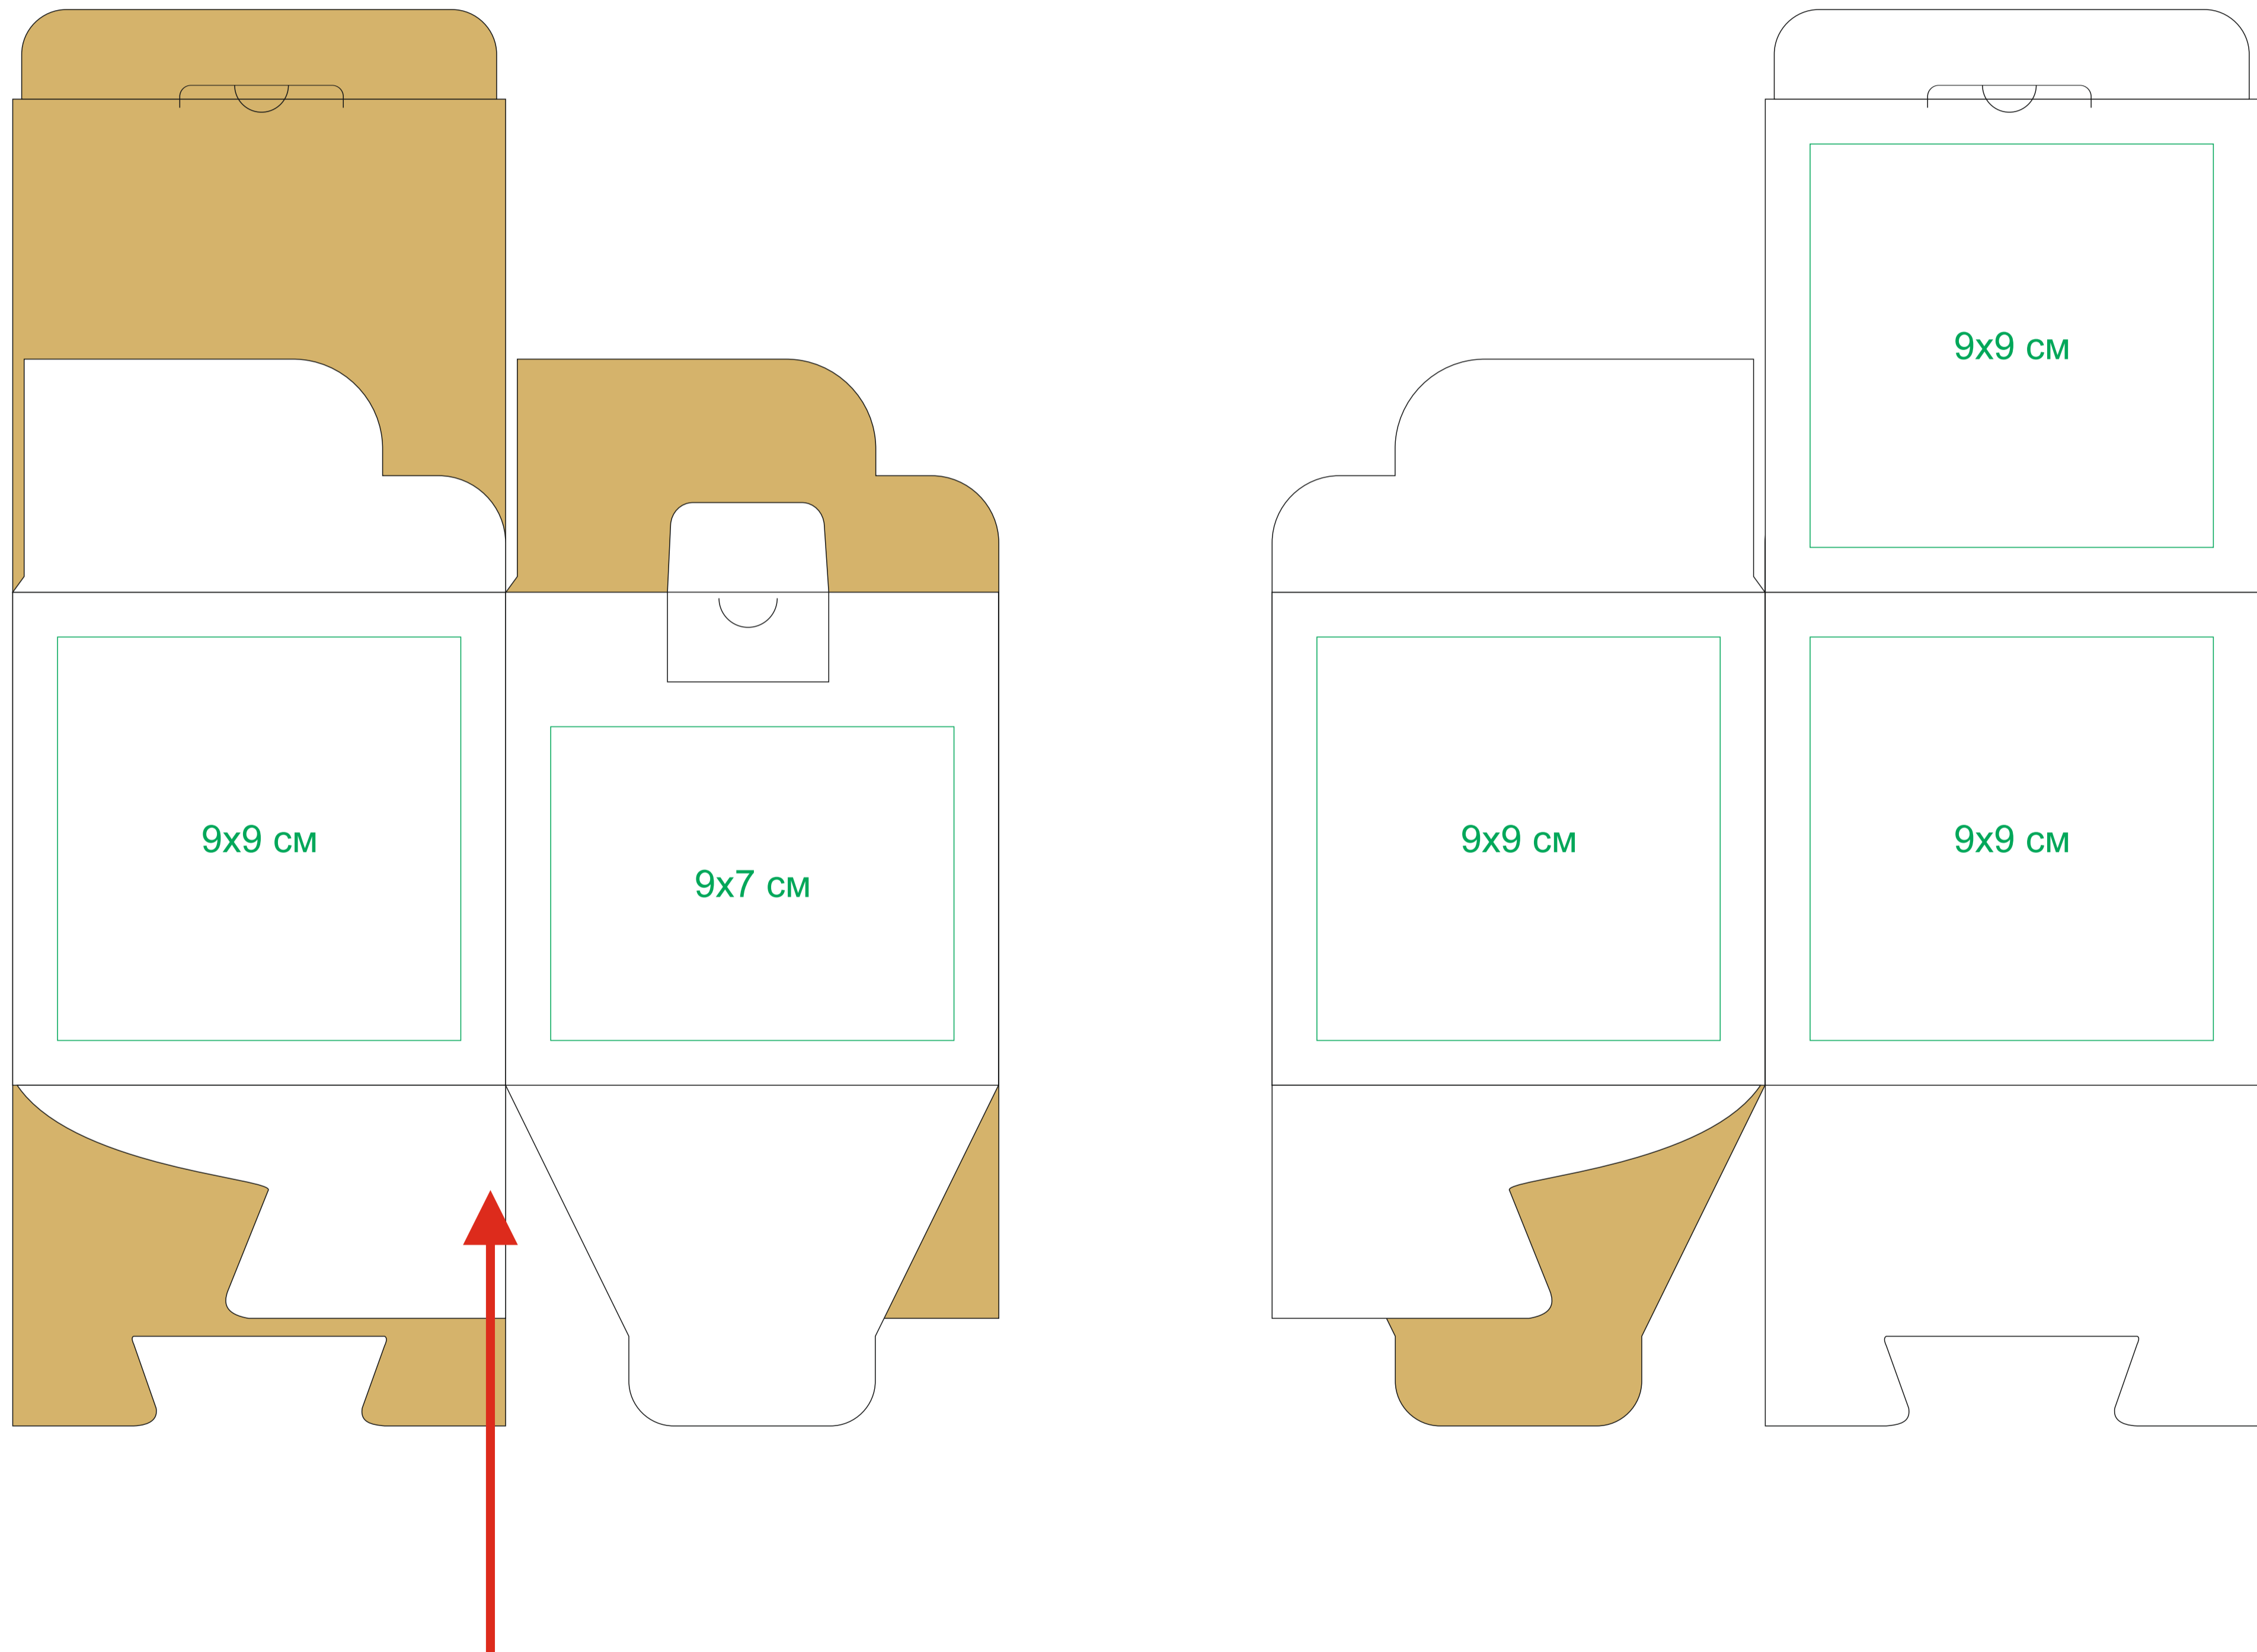

Коробка подарочная для кружки 21000/01

Методы нанесения: Наклейка полимерная, шелкография по плоским поверхностям

склейка