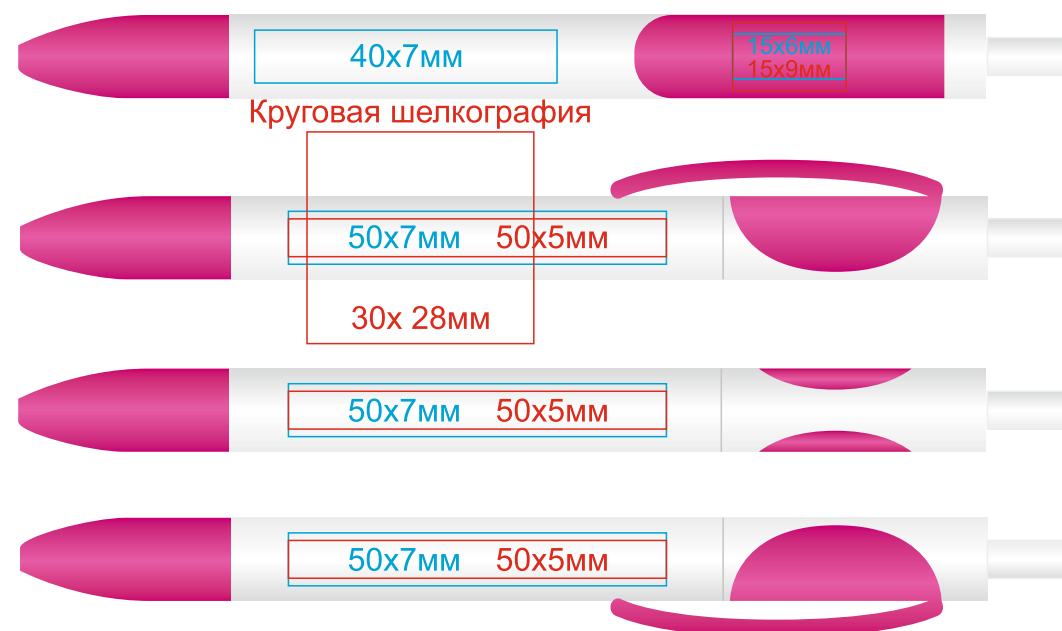

# Ручка TRIS 202

методы нанесения: круговая шелкография, уф-печать, тампопечать

202/03

202/10

202/05

202/15

202/08

202/25