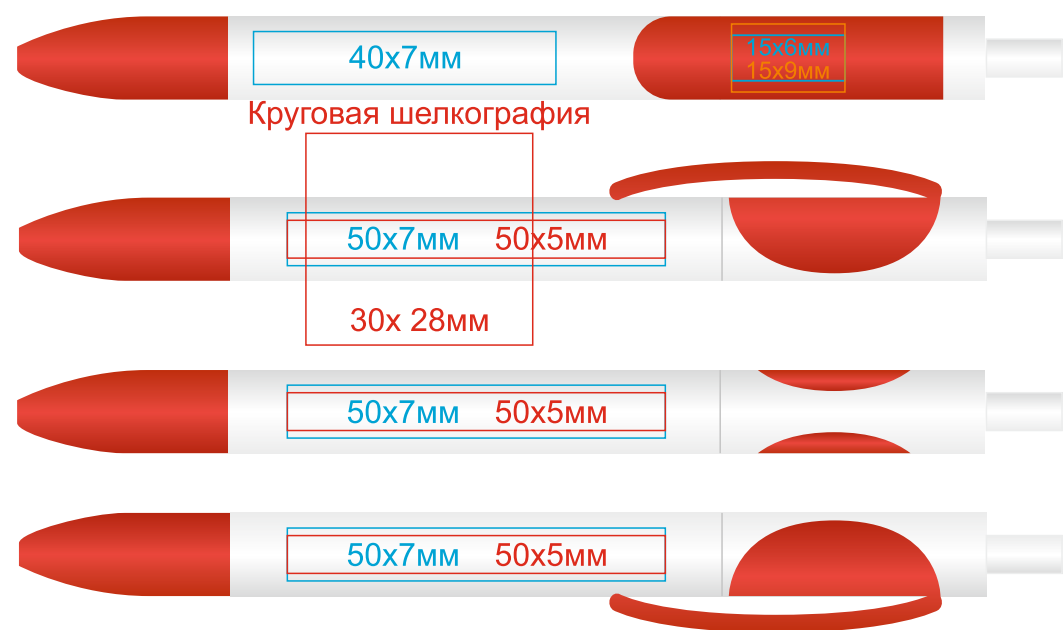

# Ручка TRIS 202

методы нанесения: круговая шелкография, уф-печать, тампопечать

202/03

202/10

202/05

202/15

202/08

202/25