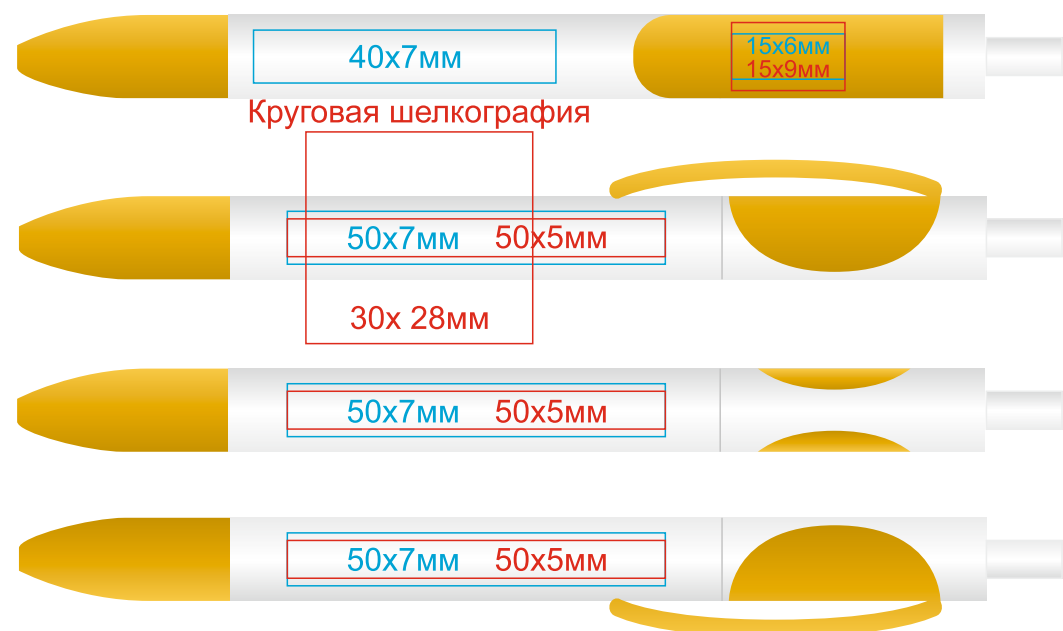

# Ручка TRIS 202

методы нанесения: круговая шелкография, уф-печать, тампопечать

202/03

202/10

202/05

202/15

202/08

202/25