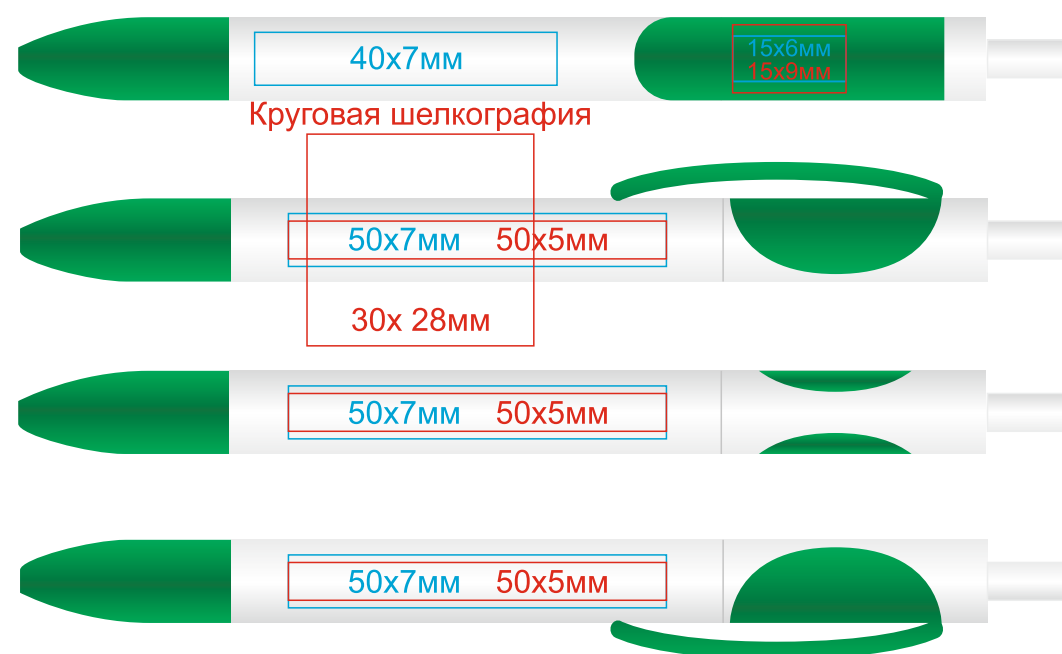

# Ручка TRIS 202

методы нанесения: круговая шелкография, уф-печать, тампопечать

202/03

202/10

202/05

202/15

202/08

202/25