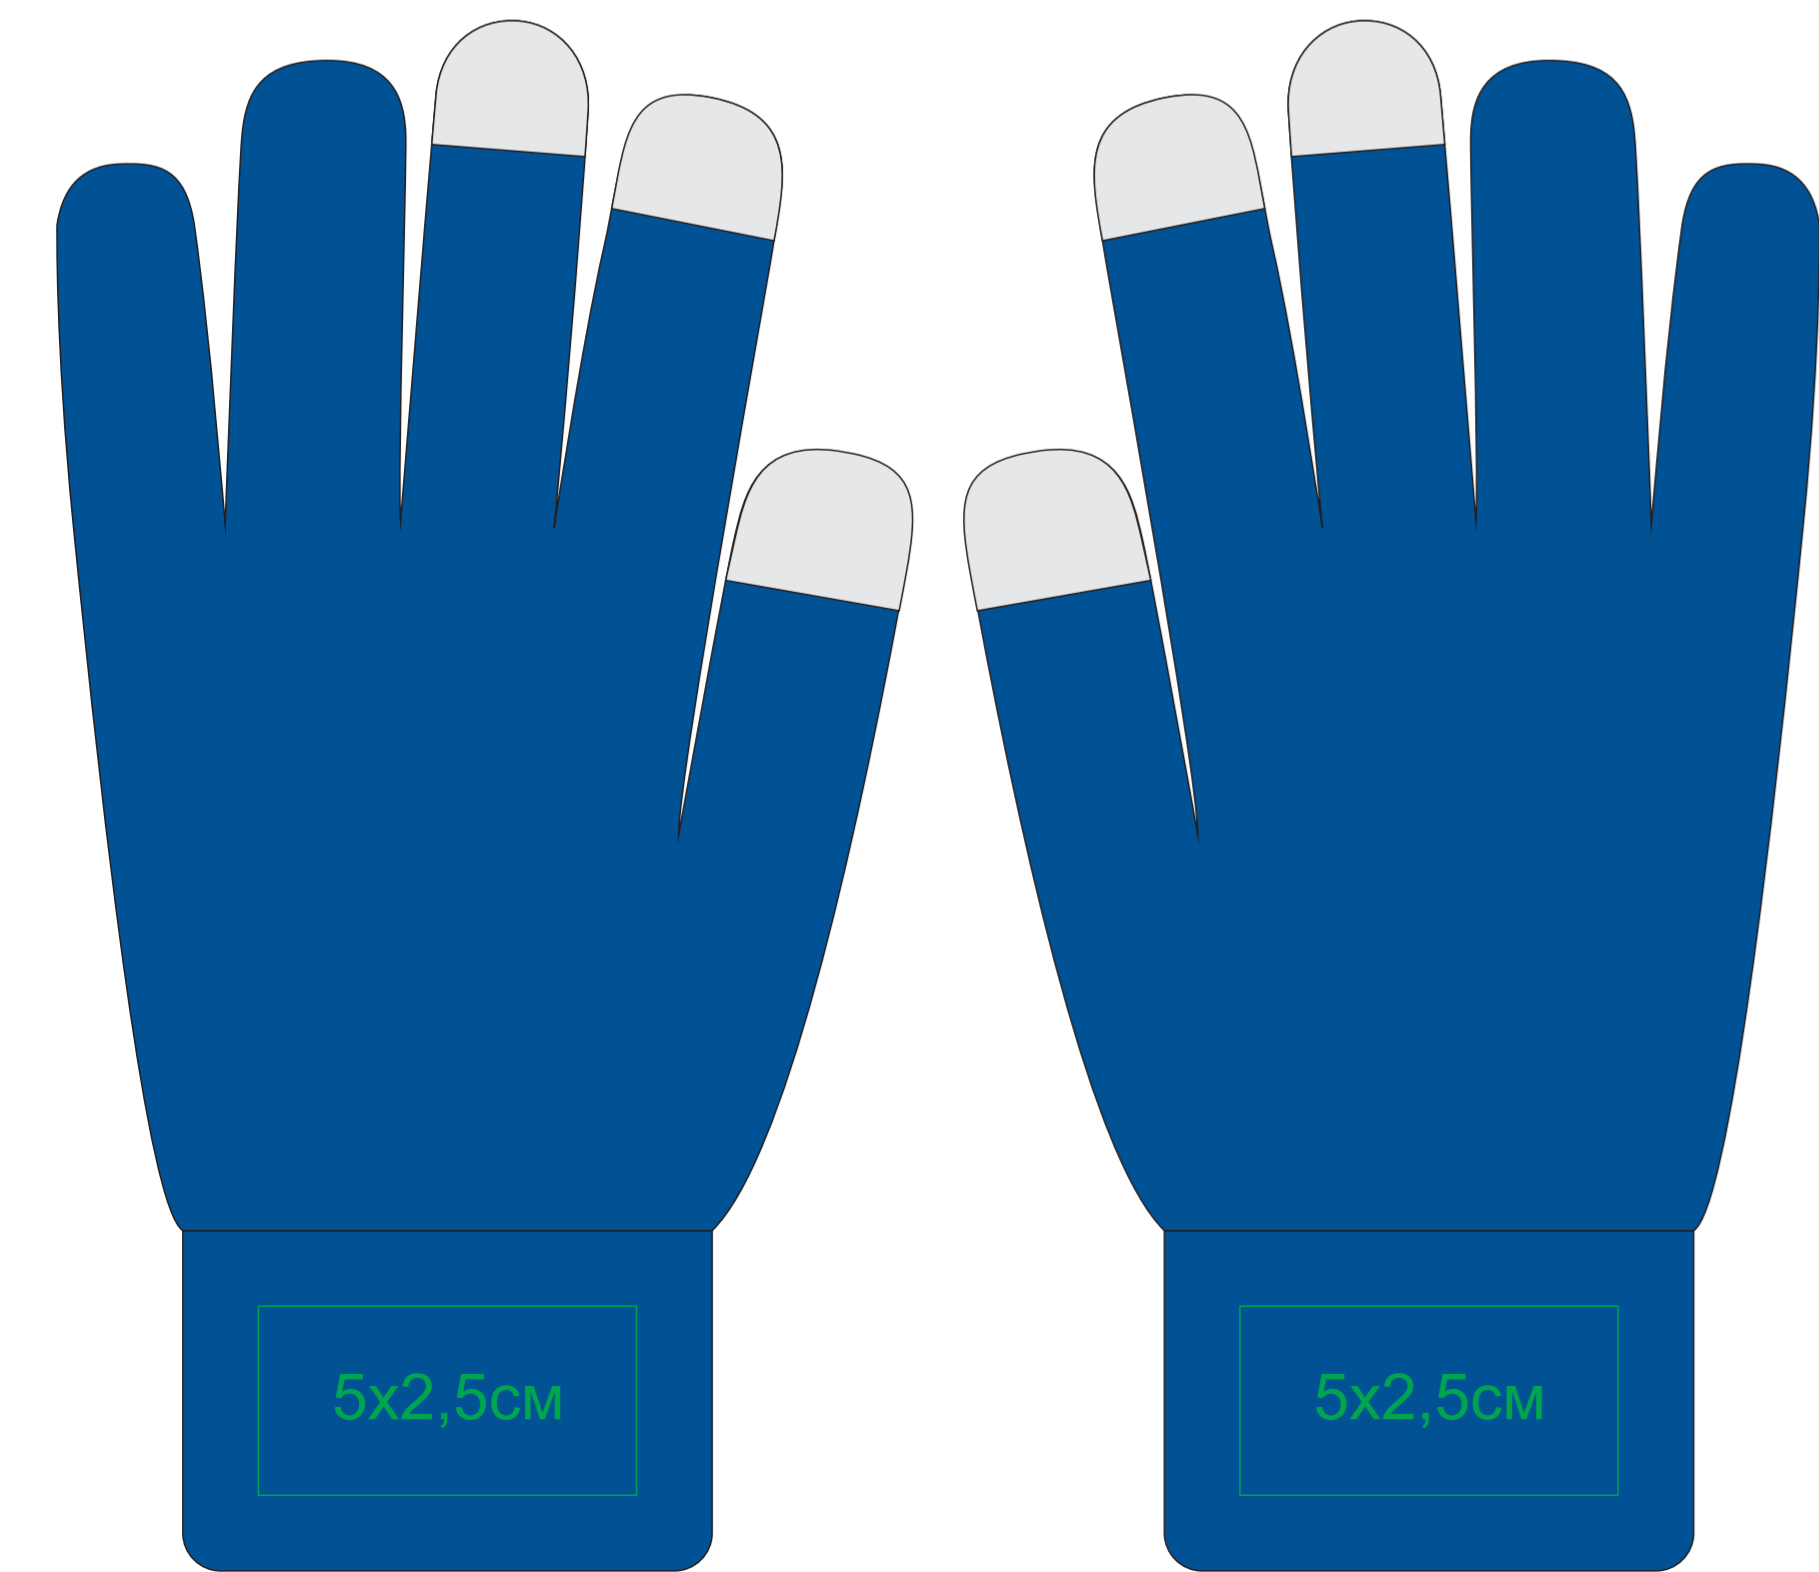

Перчатки сенсорные "Actium"
арт. 344010
Методы нанесения: **вышивка шеврона**

344010/05

344010/08

344010/15

344010/25

344010/35