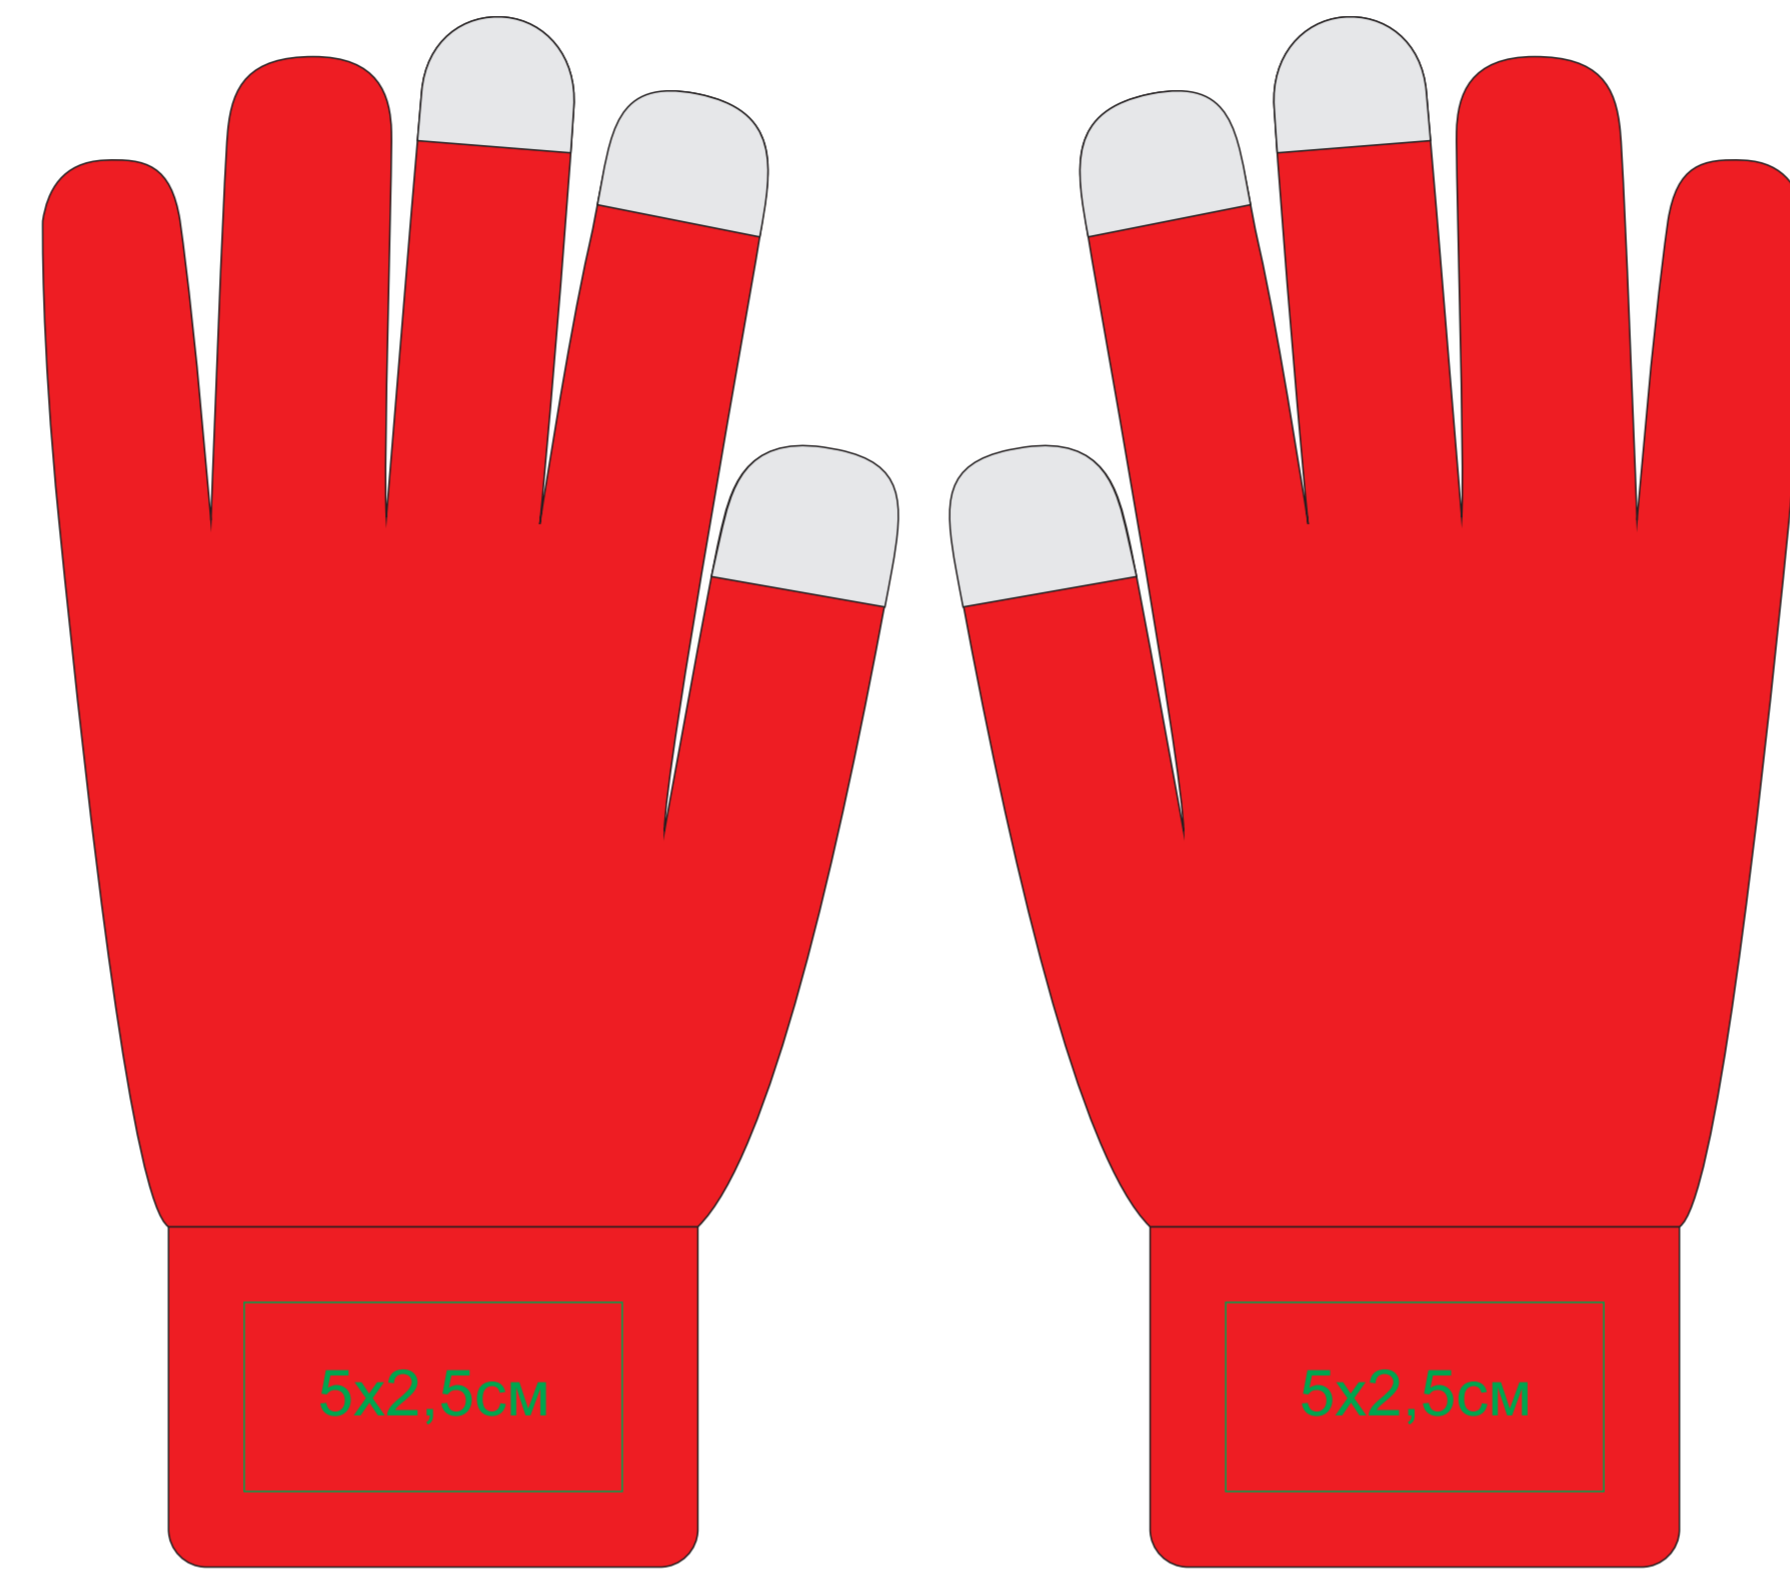

Перчатки сенсорные "Actium"
арт. 344010
Методы нанесения: **вышивка шеврона**

344010/05

344010/08

344010/15

344010/25

344010/35