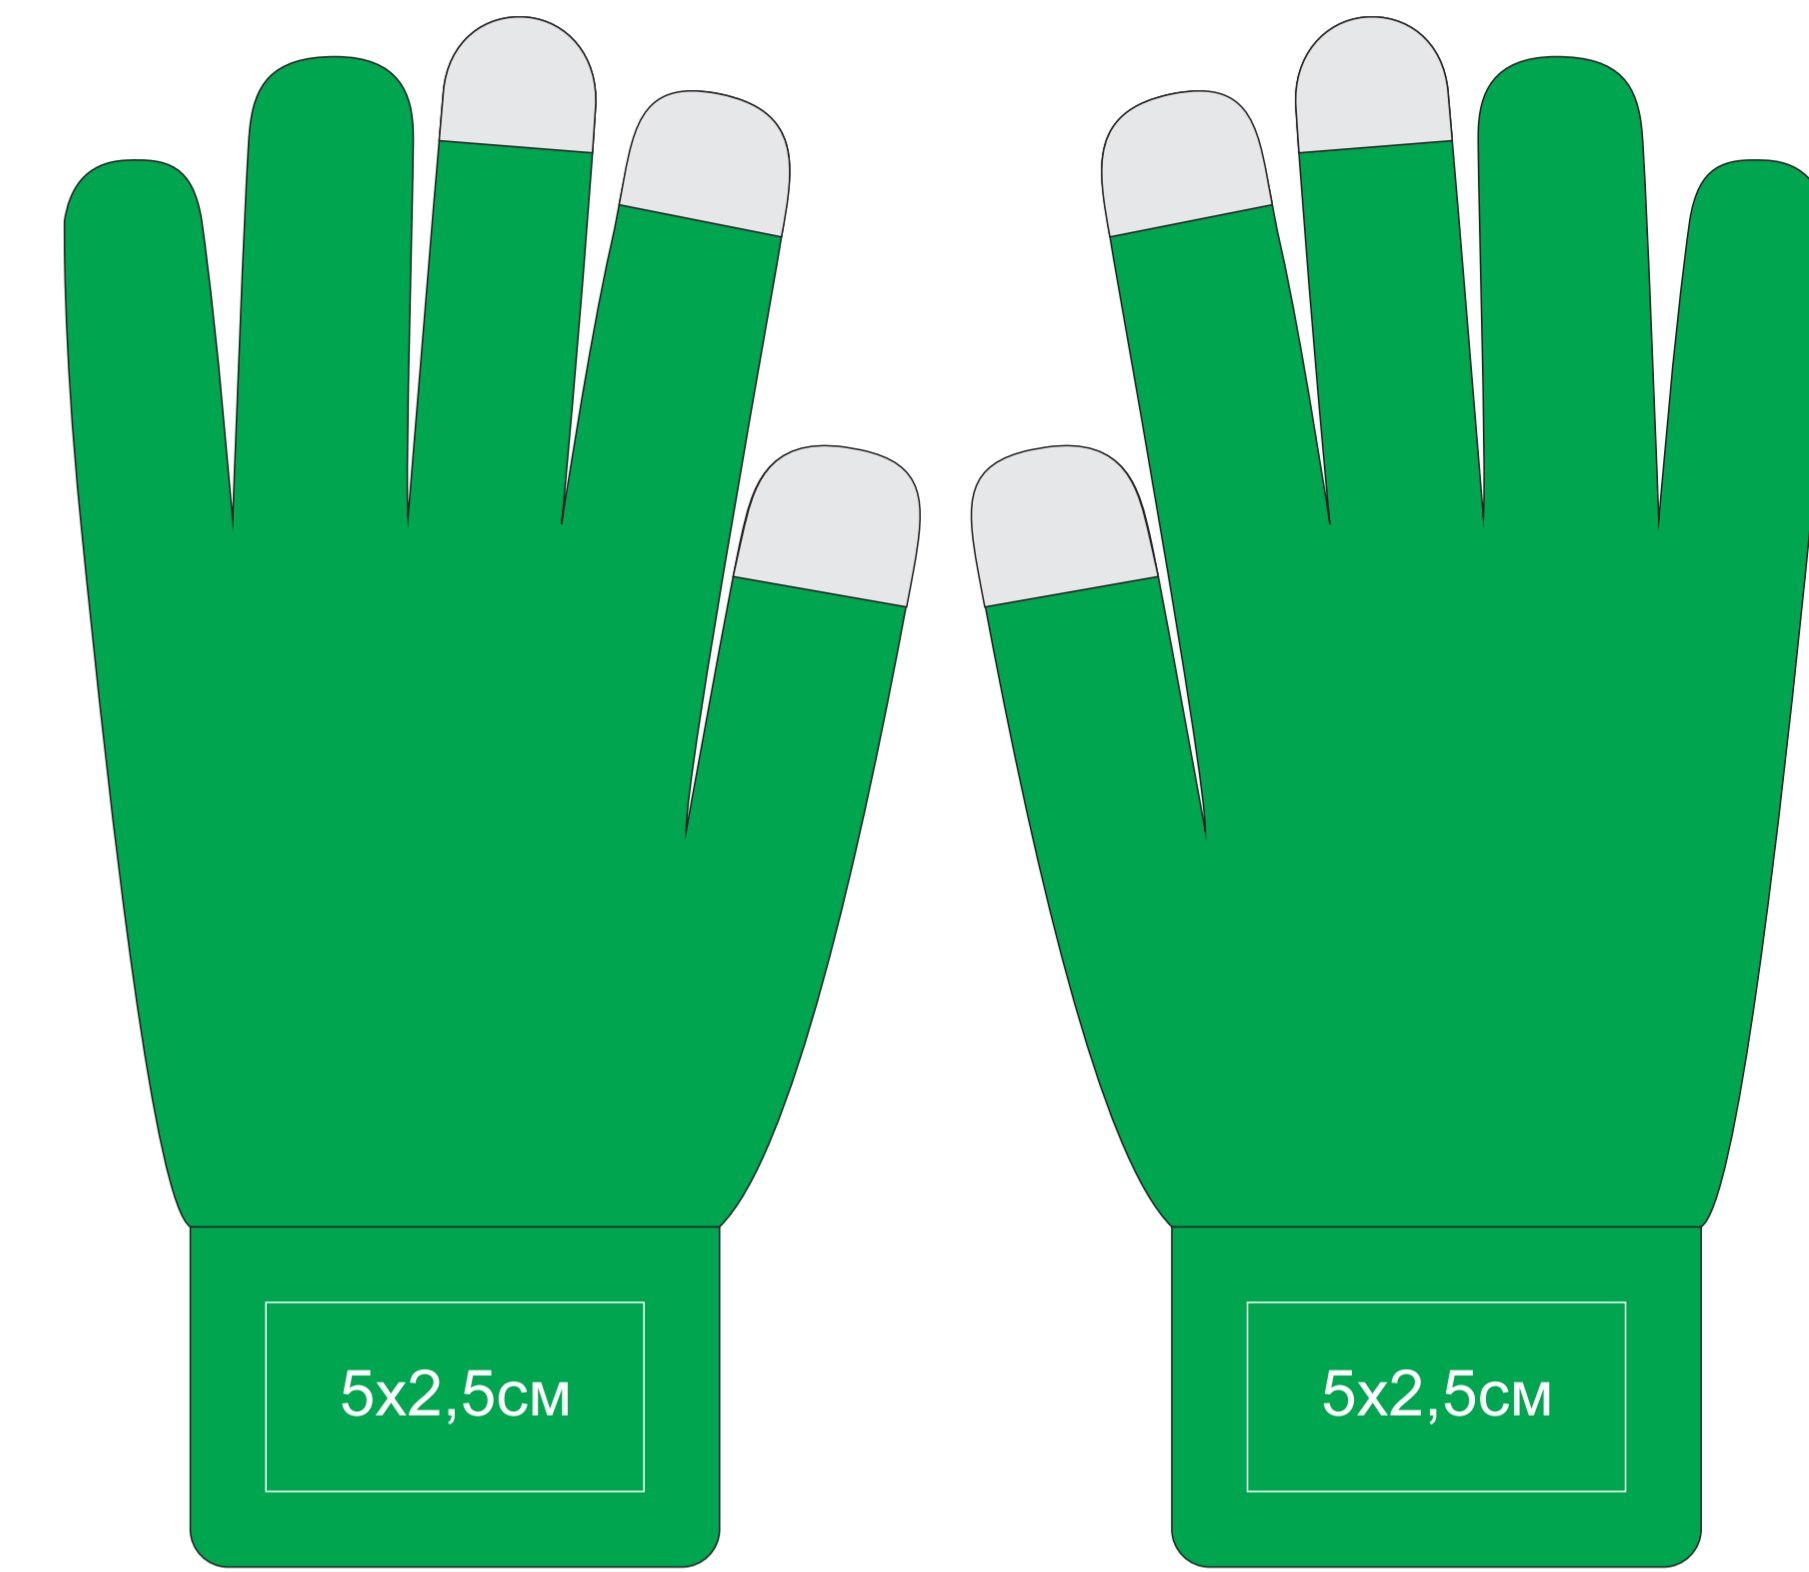

Перчатки сенсорные "Actium"
арт. 344010
Методы нанесения: **вышивка шеврона**

344010/05

344010/08

344010/15

344010/25

344010/35