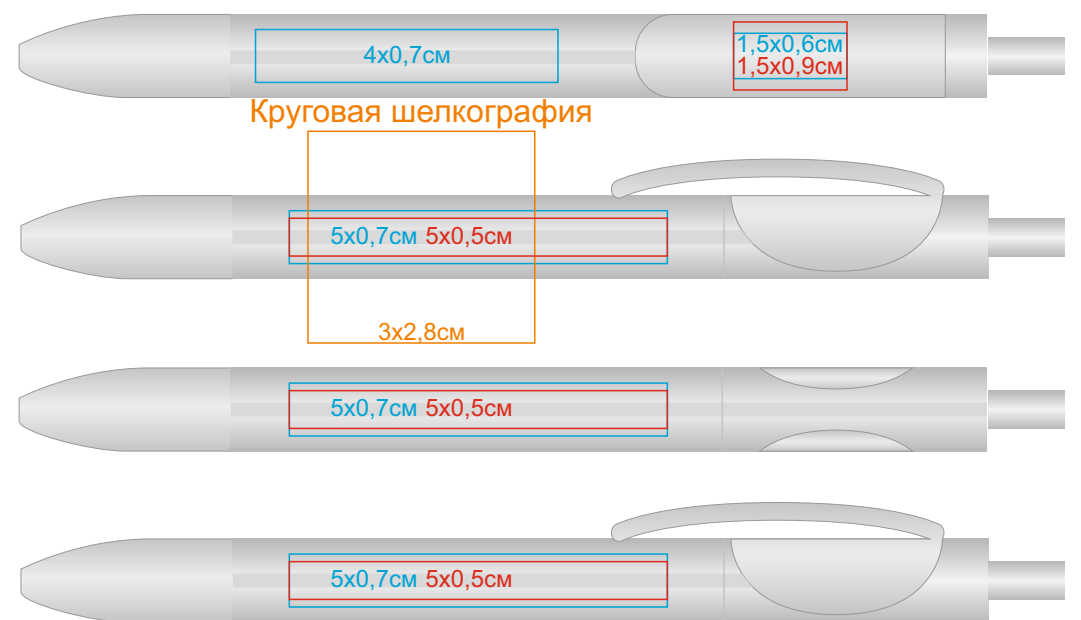

Ручка TRIS LX SAT 205/47

методы нанесения: [тампопечать](#), [круговая шелкография](#) (возможные цвета нанесения - золото, серебро, черный, белый), [уф-печать](#)

205/47/62

205/47/73

205/47/63

205/47/90

205/47/67

205/47/94