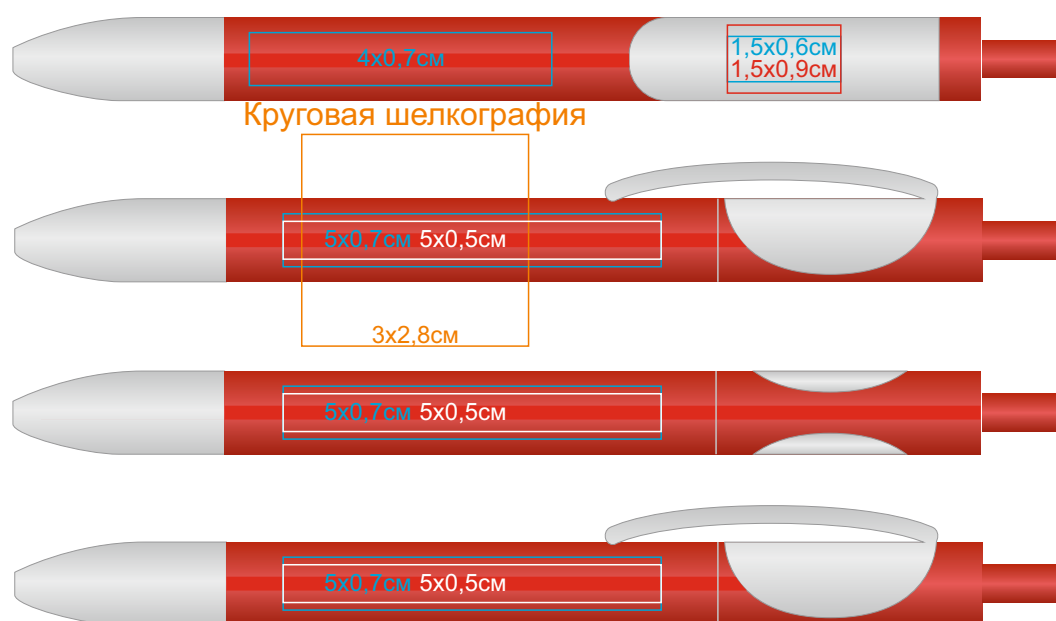

Ручка TRIS LX SAT 205/47

методы нанесения: [тампопечать](#), [круговая шелкография](#) (возможные цвета нанесения - золото, серебро, черный, белый), [уф-печать](#)

205/47/62

205/47/73

205/47/63

205/47/90

205/47/67

205/47/94