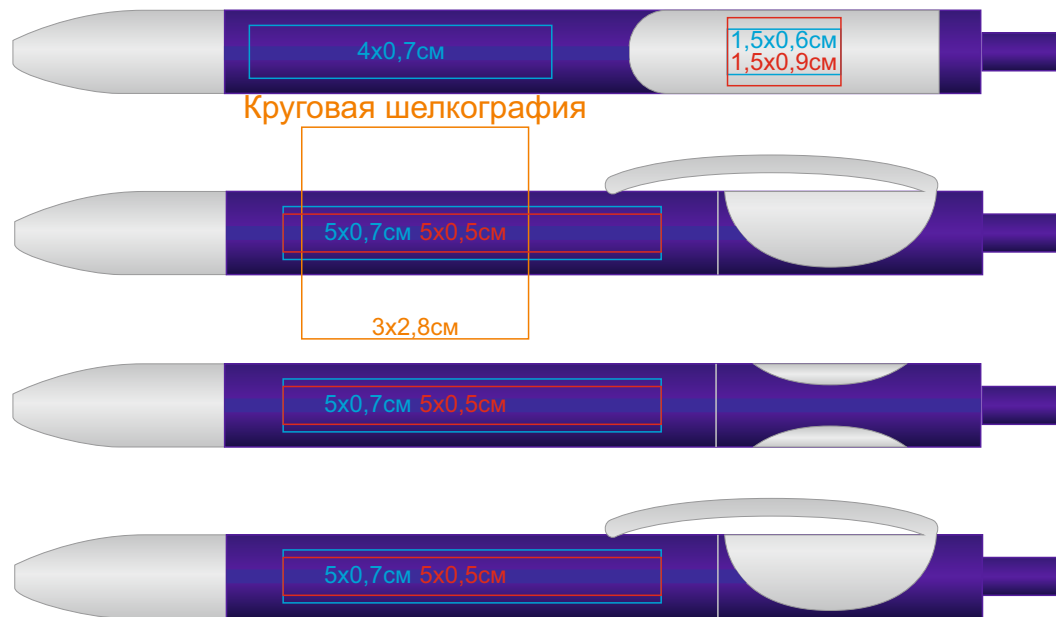

Ручка TRIS LX SAT 205/47

методы нанесения: [тампопечать](#), [круговая шелкография](#) (возможные цвета нанесения - золото, серебро, черный, белый), [уф-печать](#)

205/47/62

205/47/73

205/47/63

205/47/90

205/47/67

205/47/94