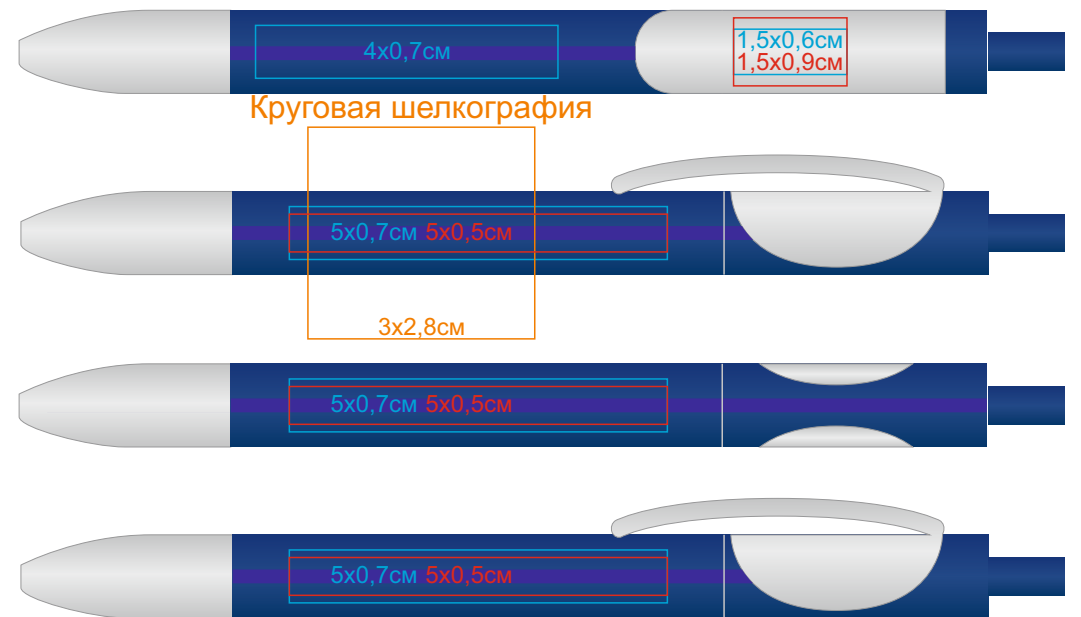

Ручка TRIS LX SAT 205/47

методы нанесения: [тампопечать](#), [круговая шелкография](#) (возможные цвета нанесения - золото, серебро, черный, белый), [уф-печать](#)

205/47/62

205/47/73

205/47/63

205/47/90

205/47/67

205/47/94