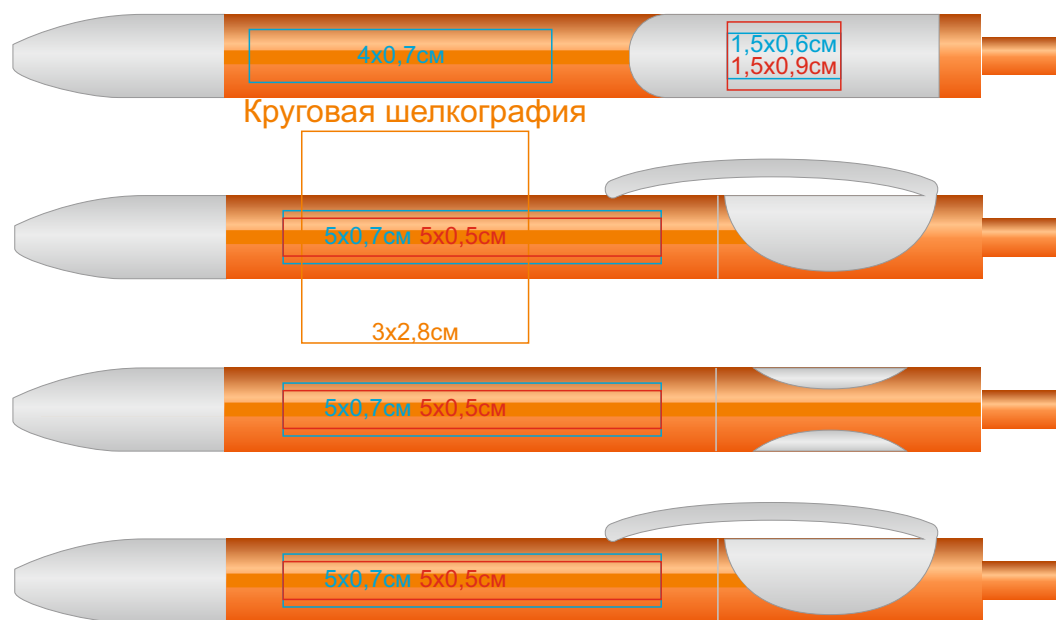

Ручка TRIS LX SAT 205/47

методы нанесения: [тампопечать](#), [круговая шелкография](#) (возможные цвета нанесения - золото, серебро, черный, белый), [уф-печать](#)

205/47/62

205/47/73

205/47/63

205/47/90

205/47/67

205/47/94