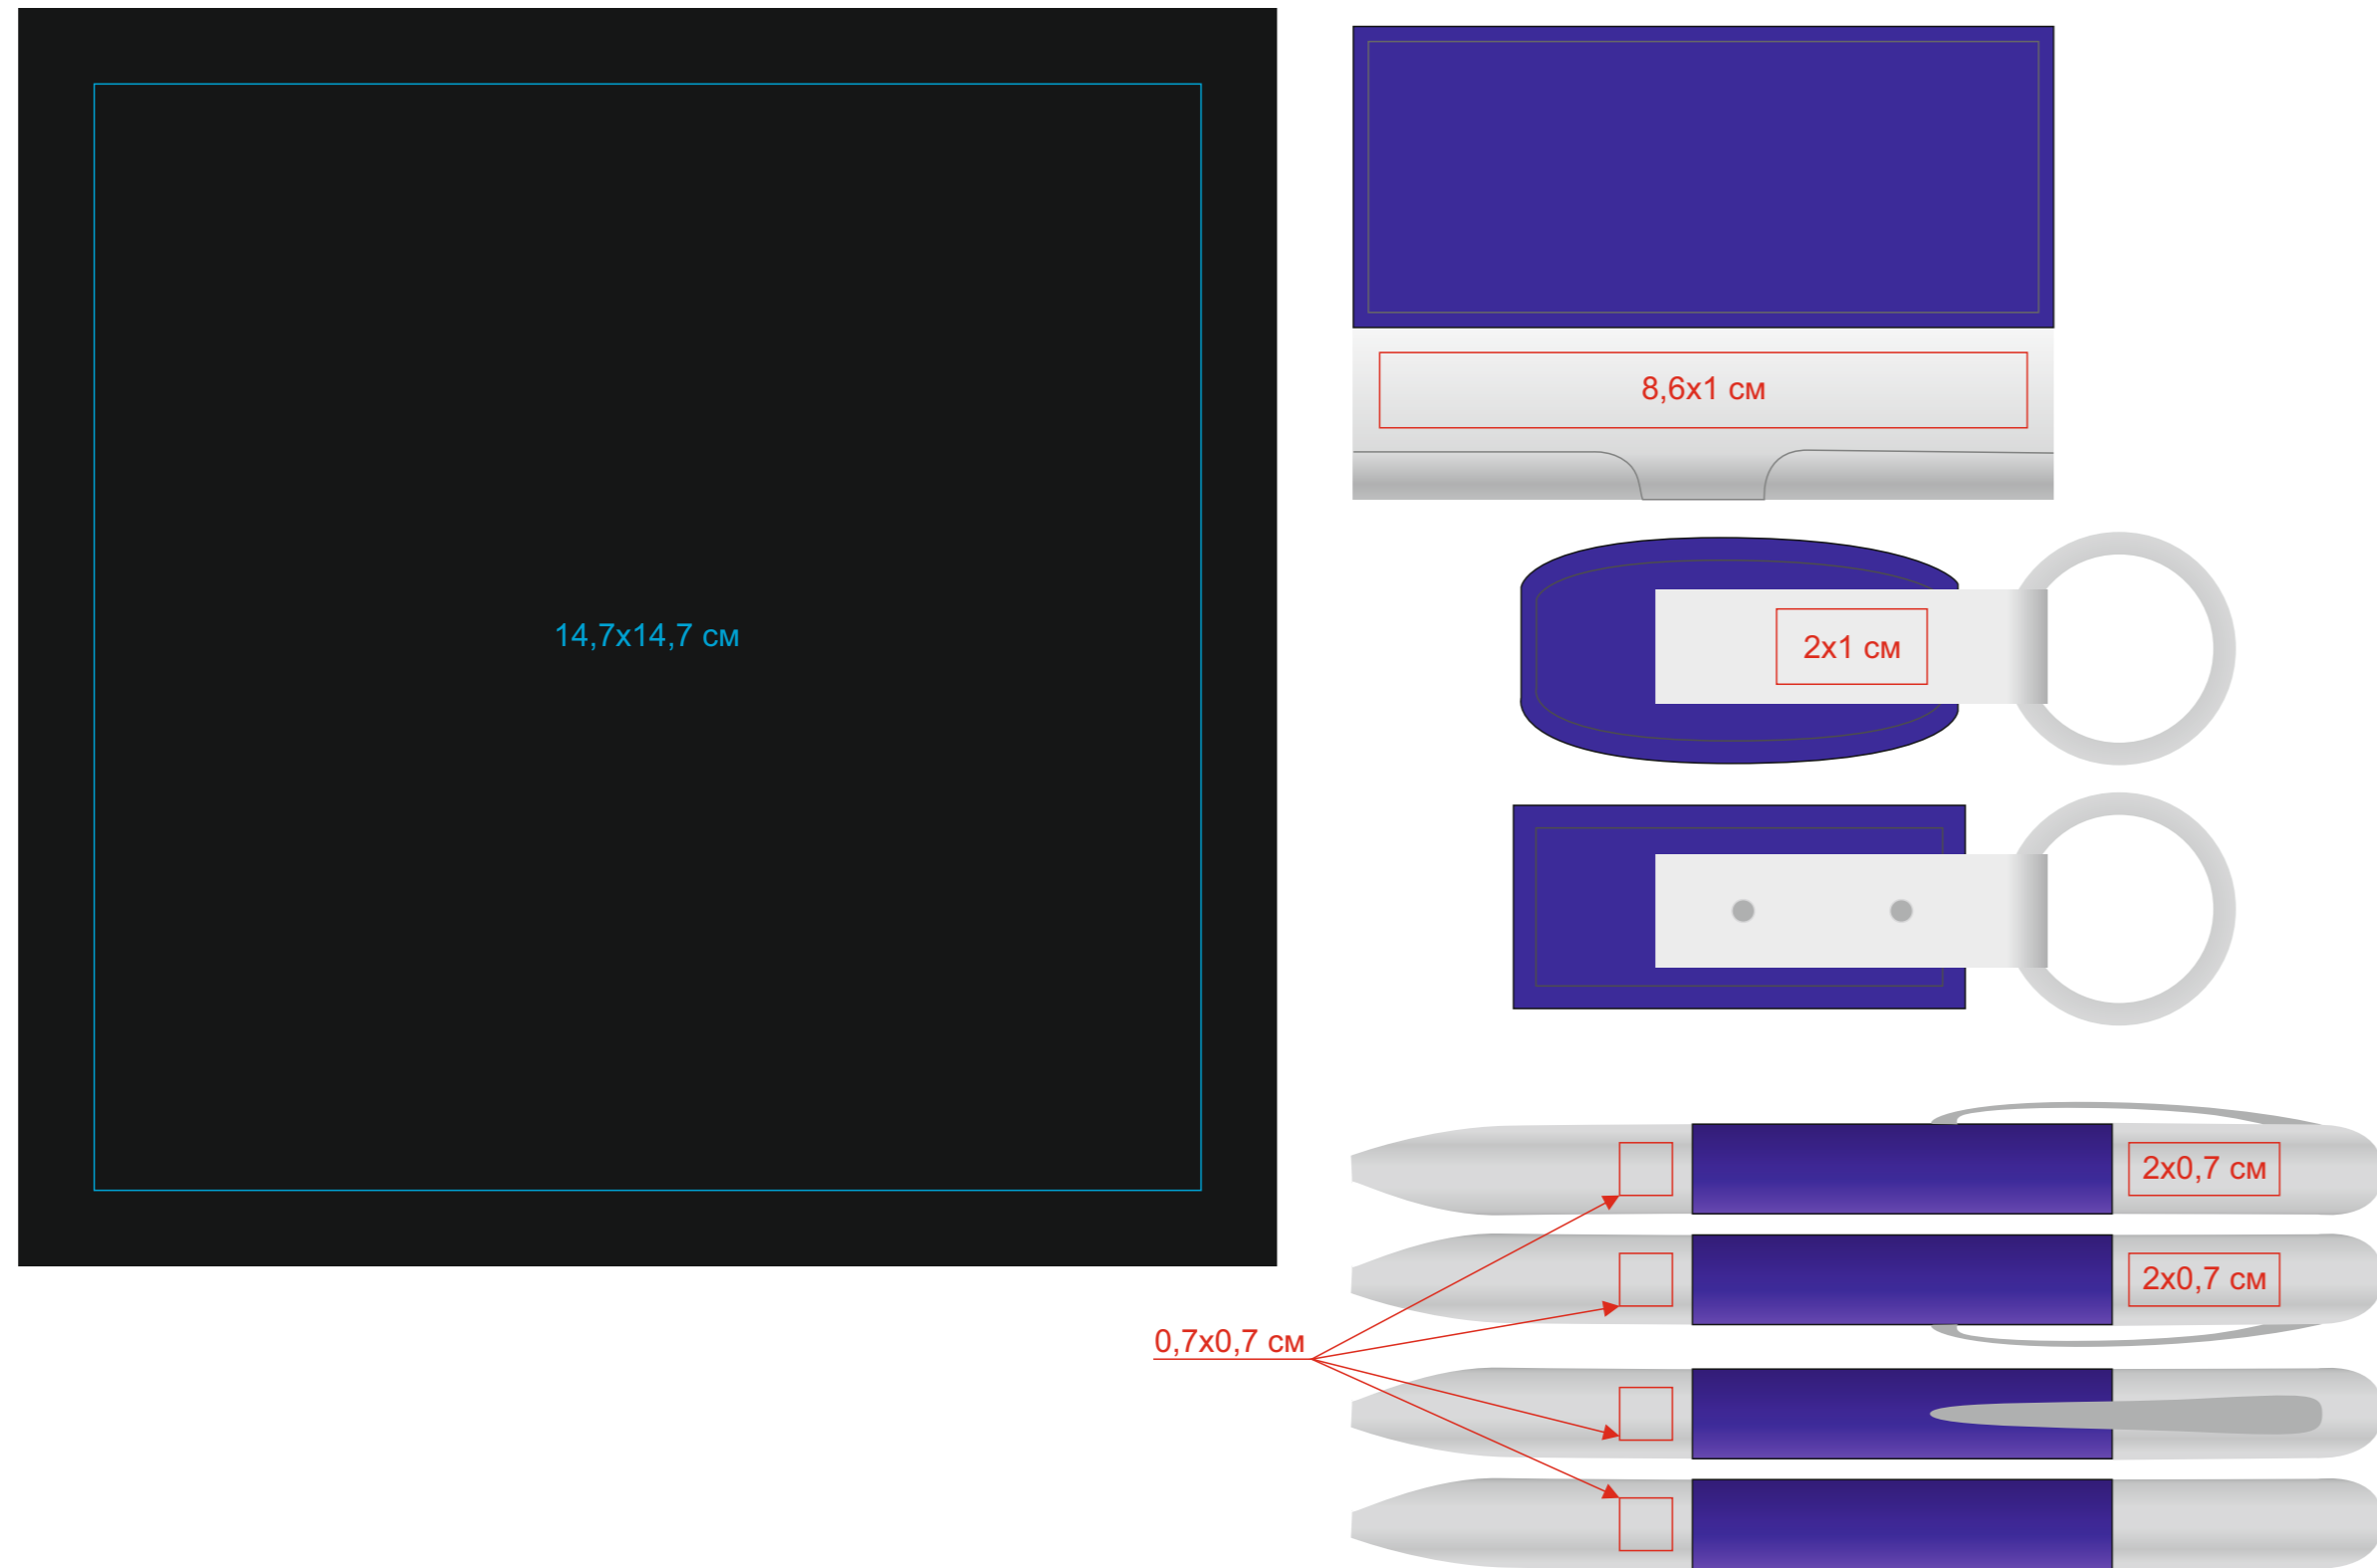

Набор "Эксперт": визитница, брелок и авторучка арт.8732

Метод нанесения: гравировка, шелкография по плоским поверхностям в 1 кроющий цвет (золото, серебро, белый)

/24

/35