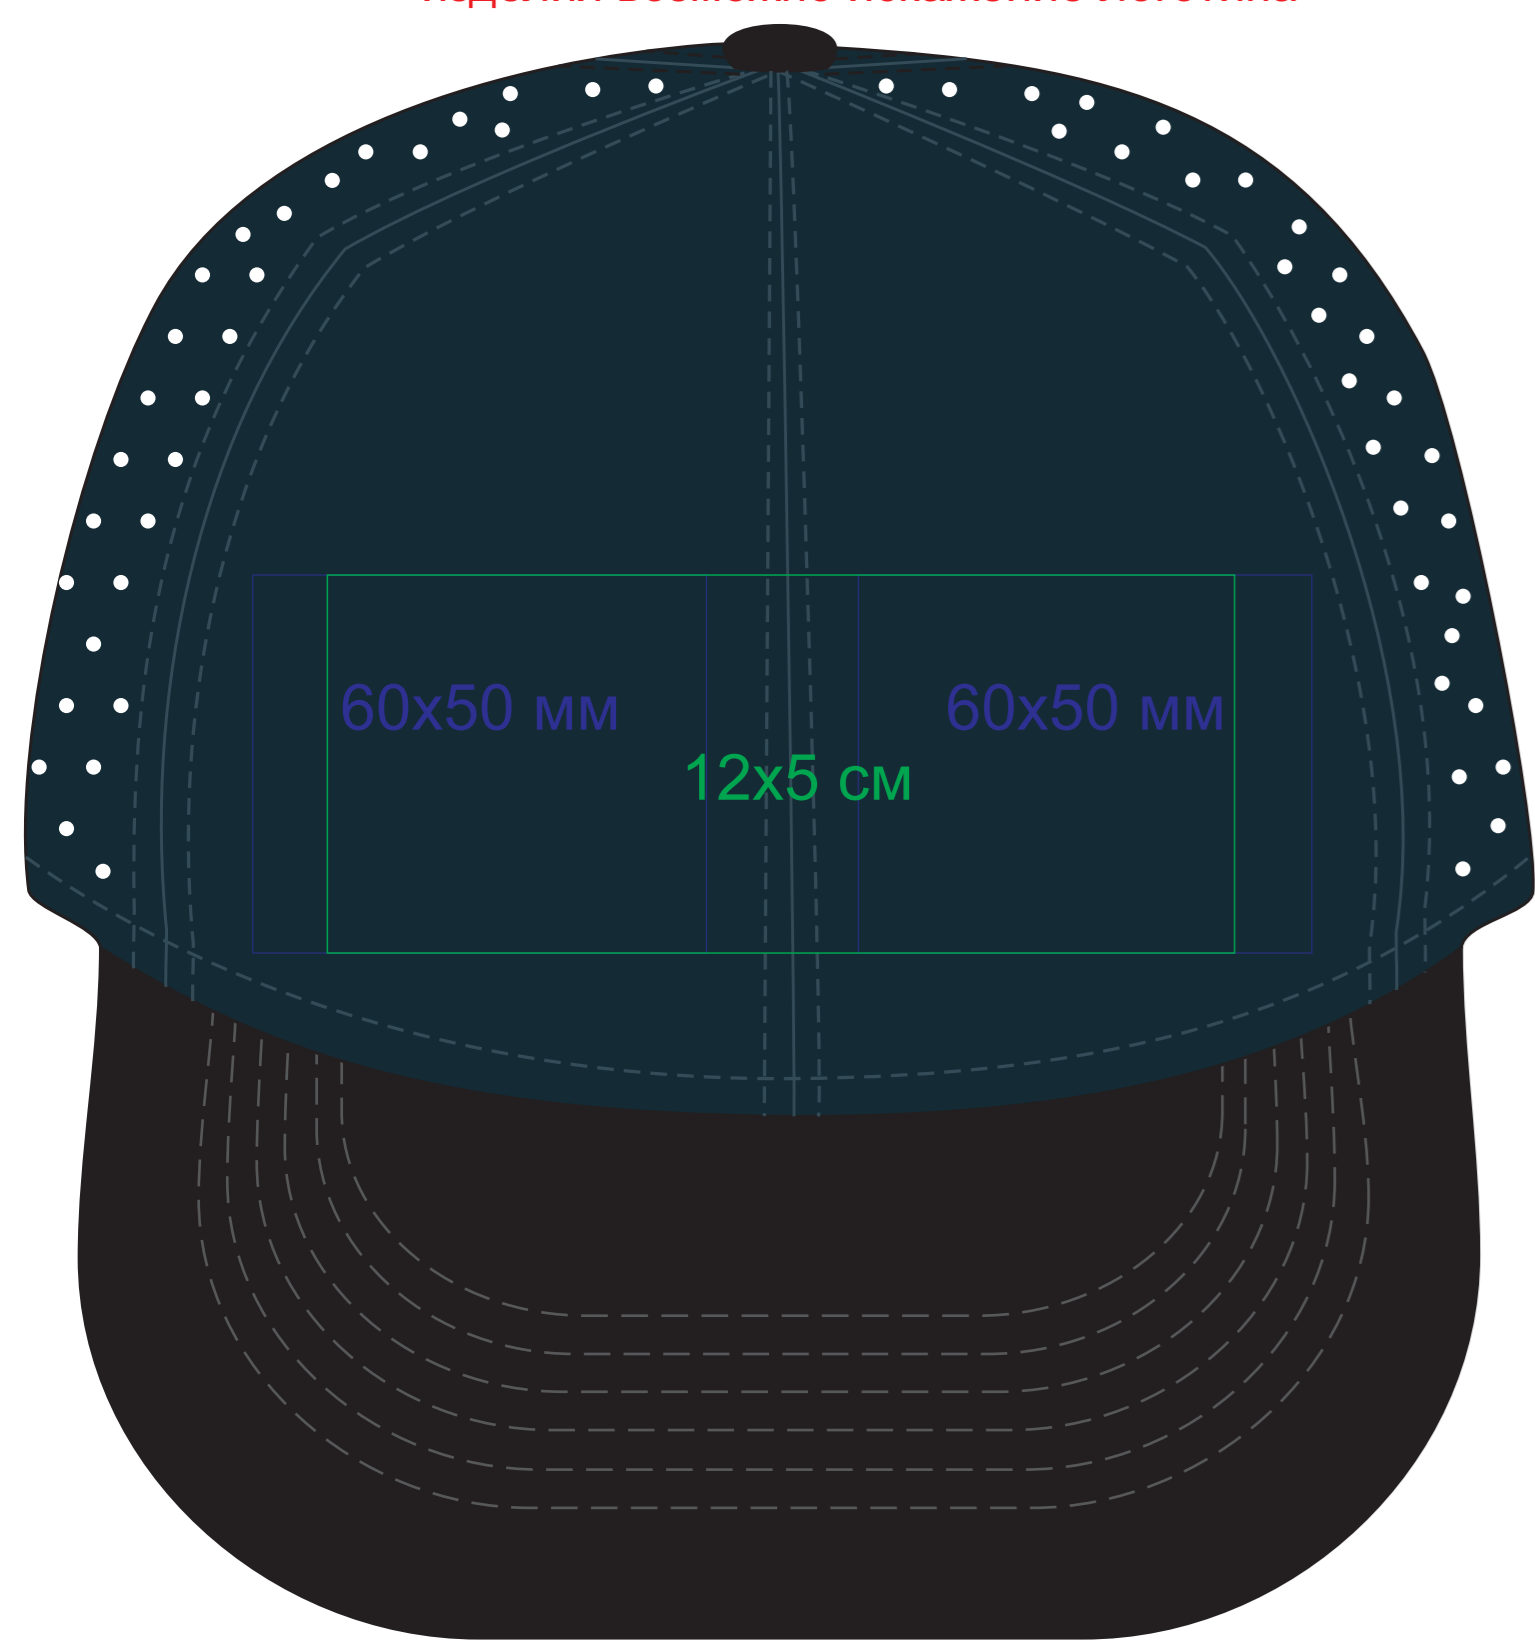

25486.26

Если вышивка проходит через шов изделия возможно искажение логотипа