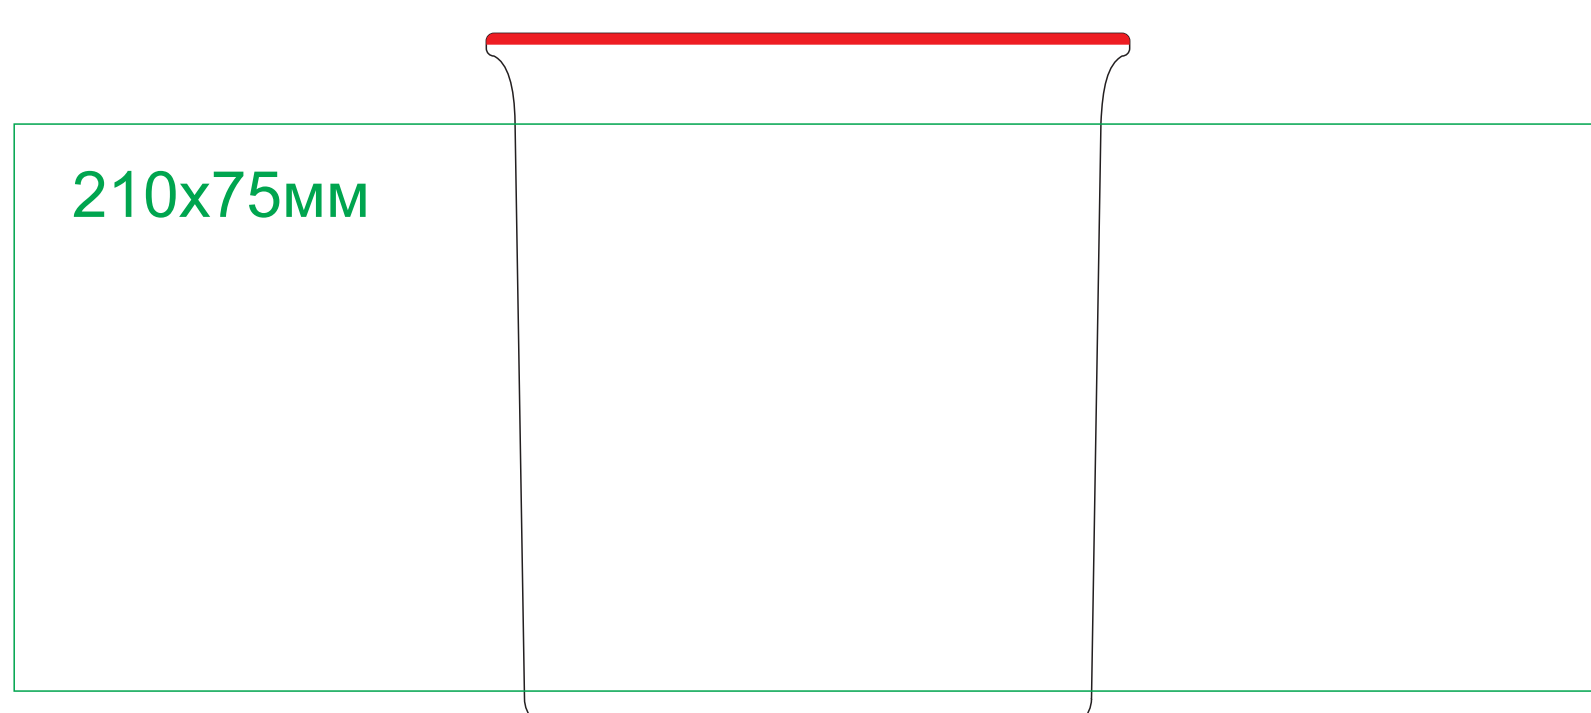

Кружка "Nostalgie", 23503

метод нанесения: тампопечать, деколь

23503/13

23503/18

23503/26

23503/35