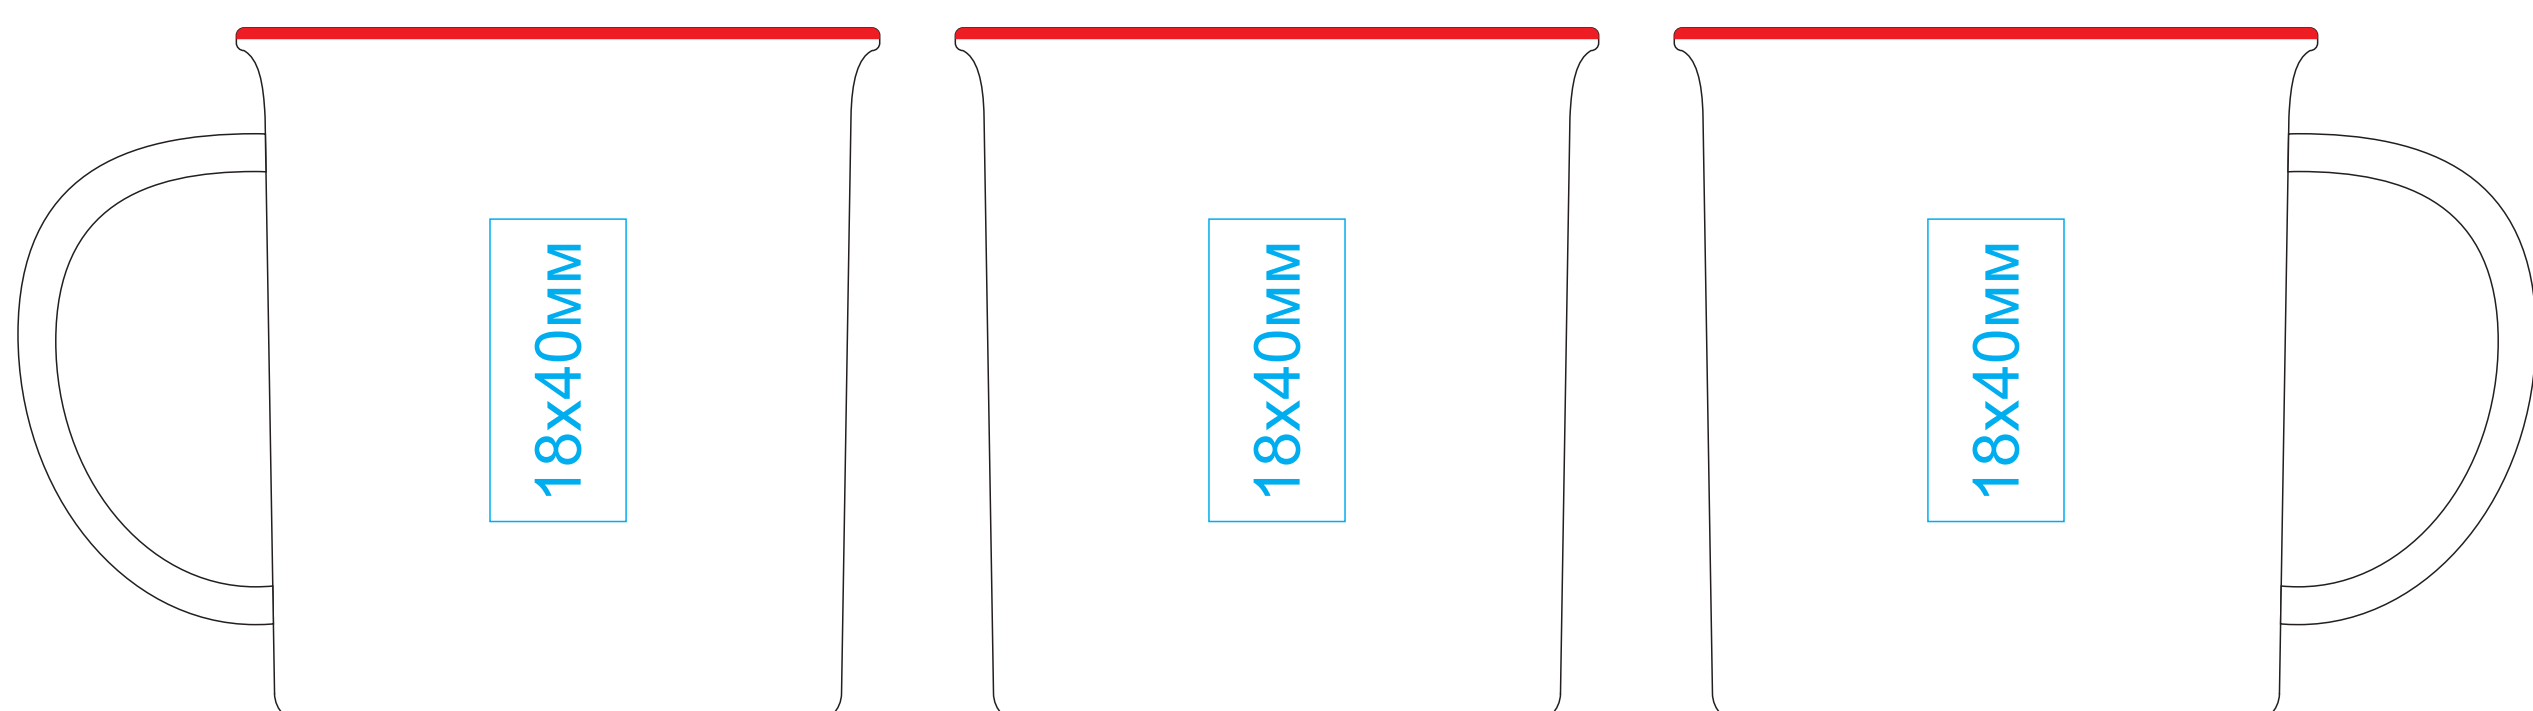

Кружка "Nostalgie", 23503

метод нанесения: тампопечать, деколь

23503/13

23503/18

23503/26

23503/35