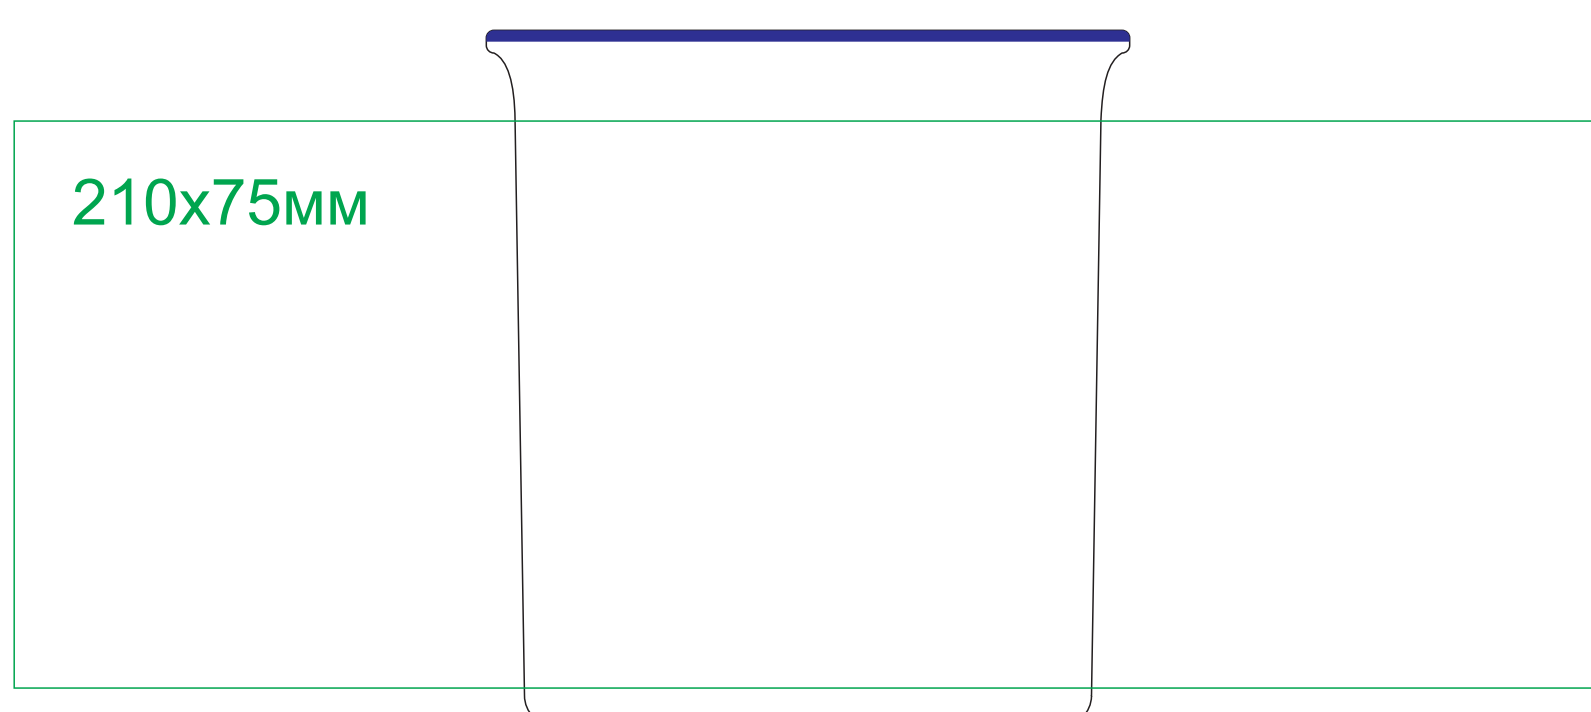

Кружка "Nostalgie", 23503

метод нанесения: тампопечать, деколь

23503/13

23503/18

23503/26

23503/35