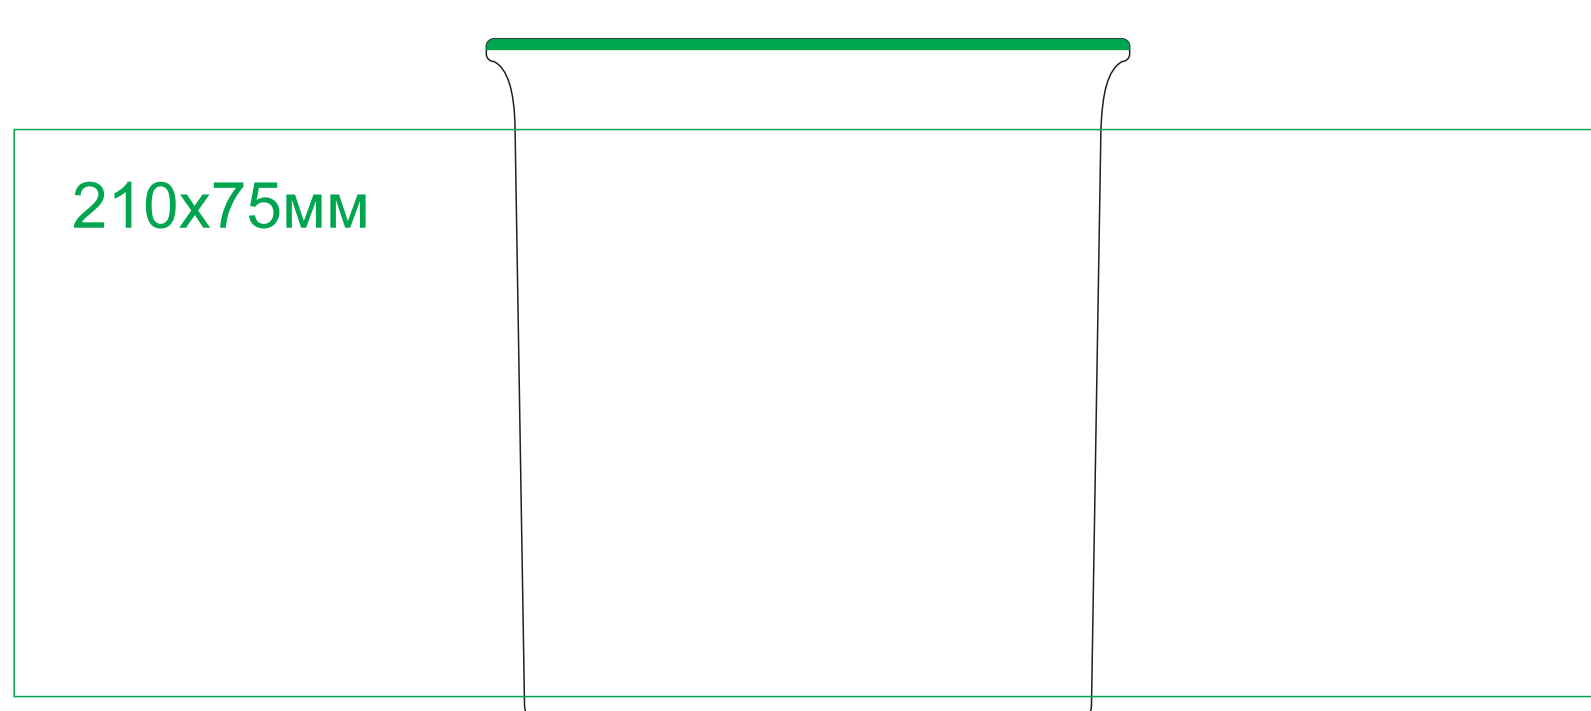

Кружка "Nostalgie", 23503

метод нанесения: тампопечать, деколь

23503/13

23503/18

23503/26

23503/35