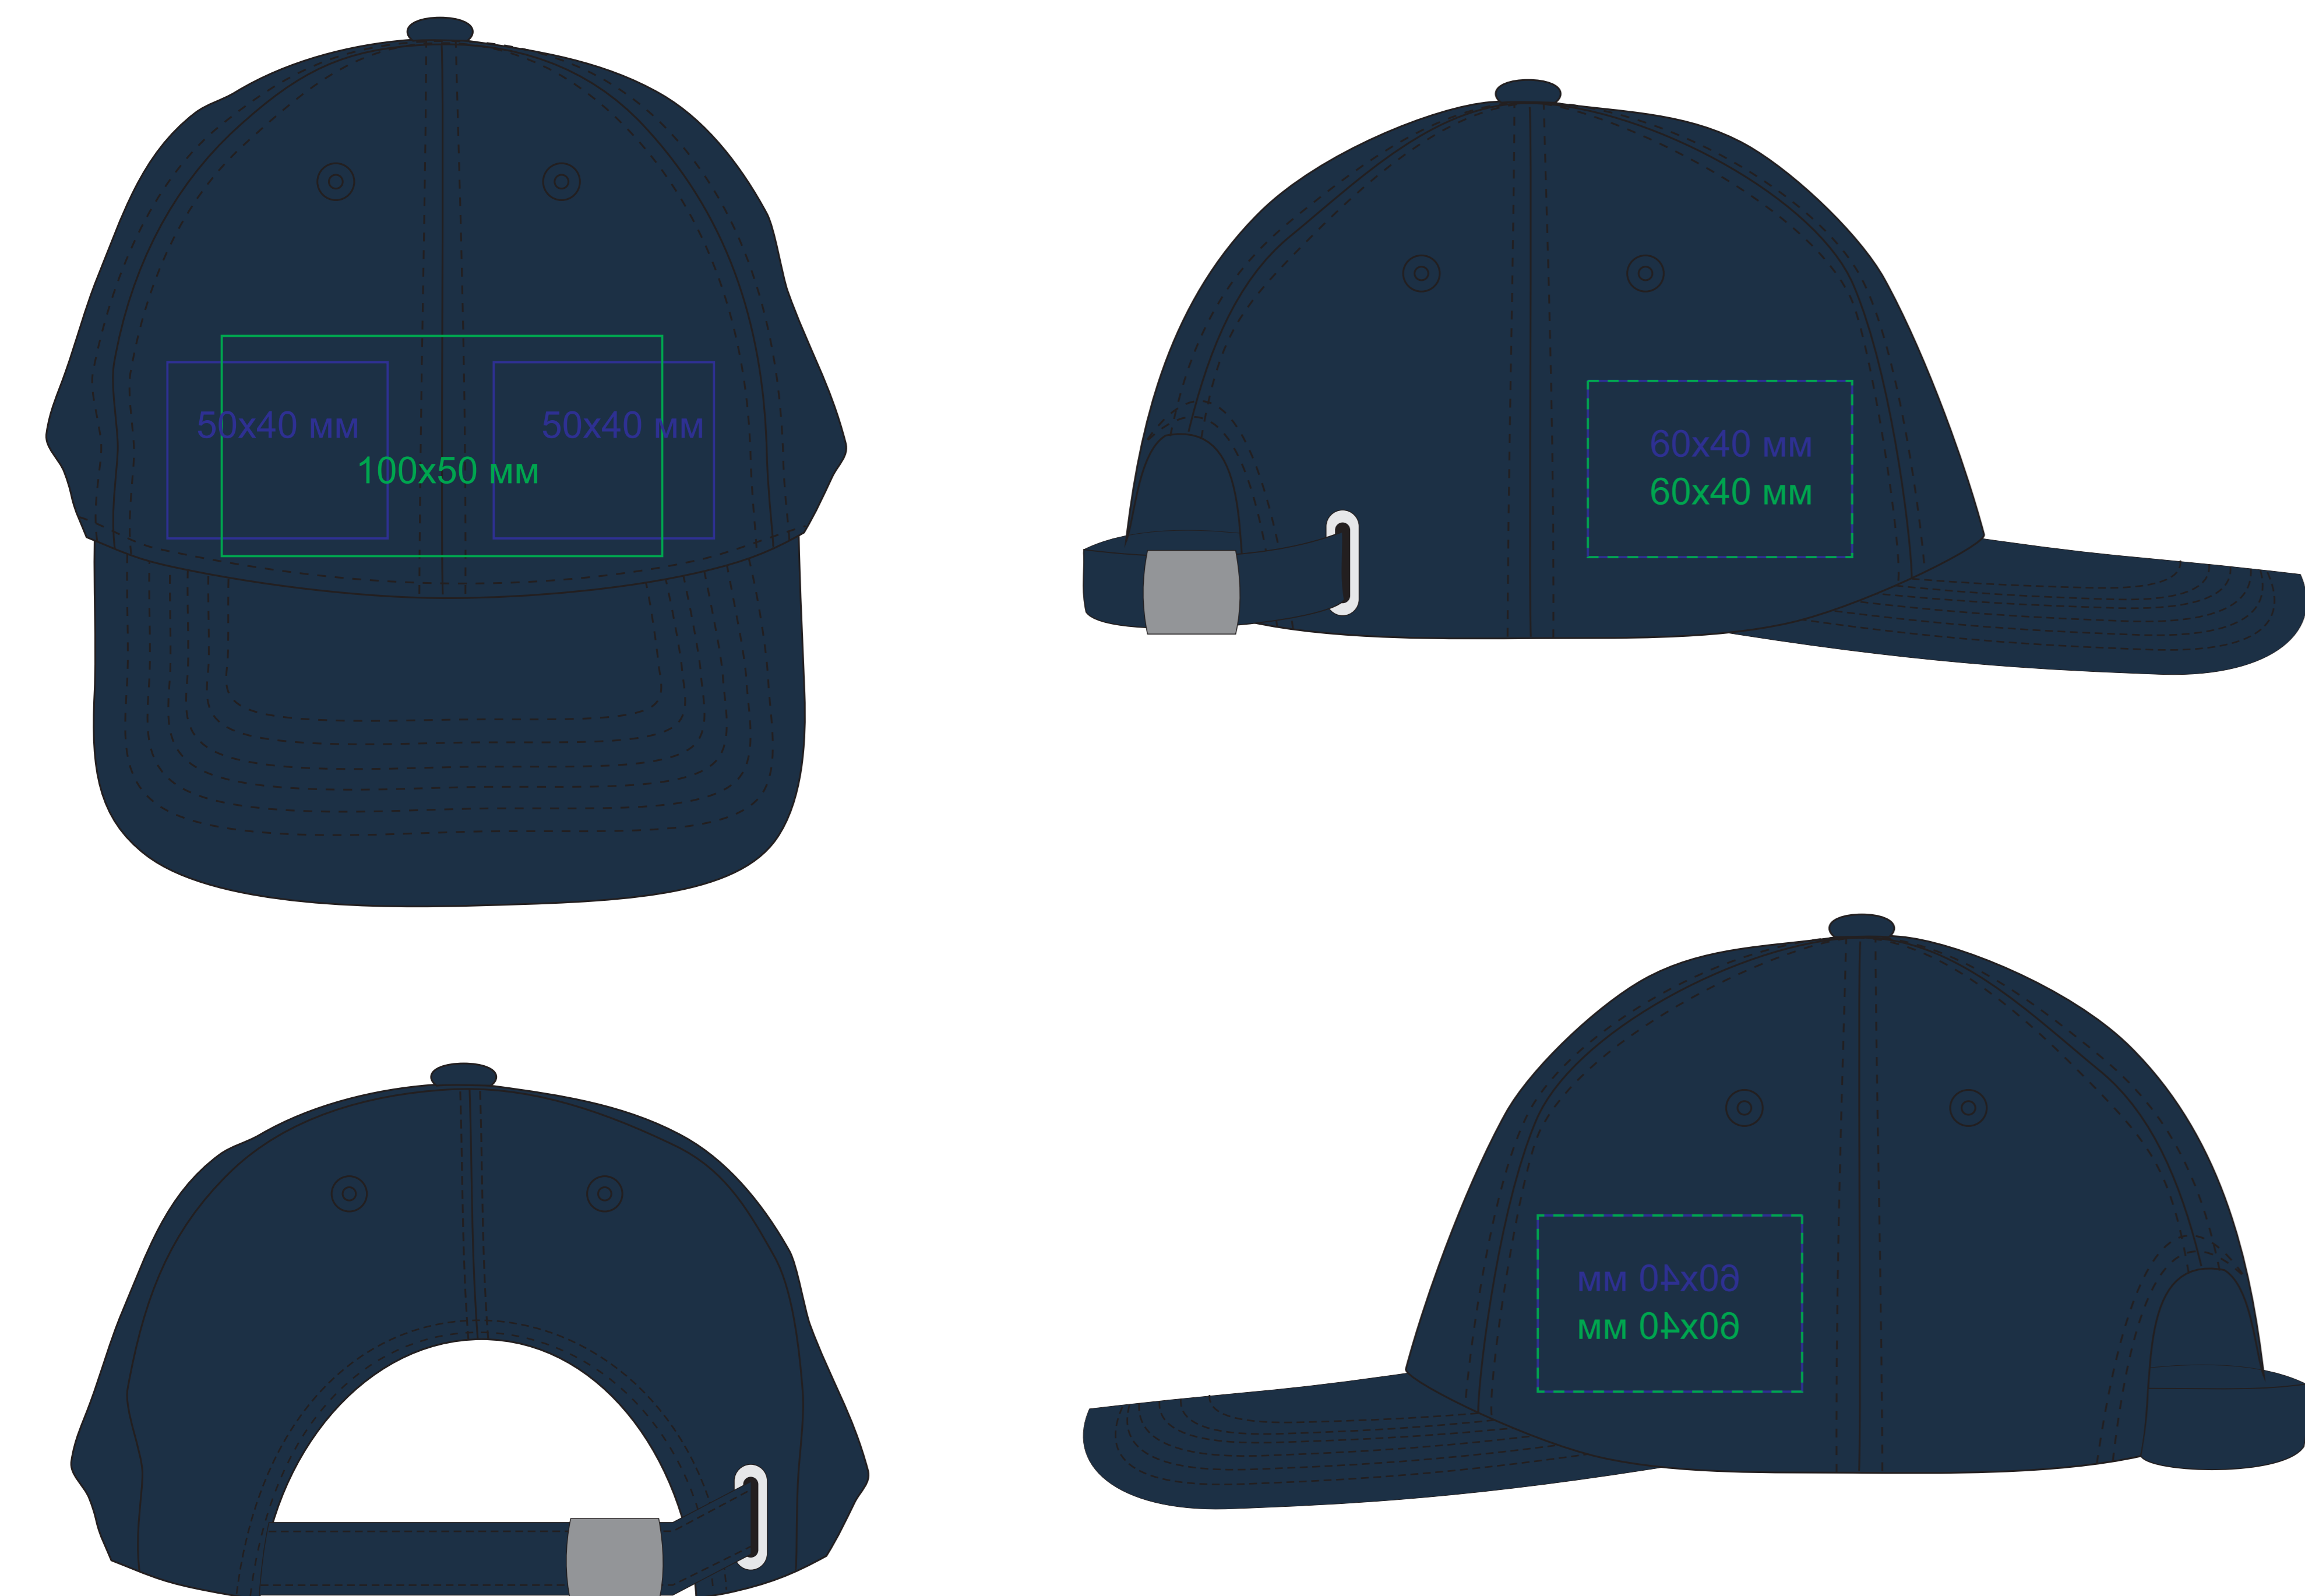

Бейсболка "CREEP", 6 клиньев, металлическая застежка, 25449

метод нанесения: термотрансфер, вышивка, вышивка шеврона

25449.30

При вышивке на шве будет искажение логотипа

25449.17

При вышивке на шве будет искажение логотипа

25449.35

При вышивке на шве будет искажение логотипа

25449.29

При вышивке на шве будет искажение логотипа

25449.26

При вышивке на шве будет искажение логотипа

25449.85

При вышивке на шве будет искажение логотипа