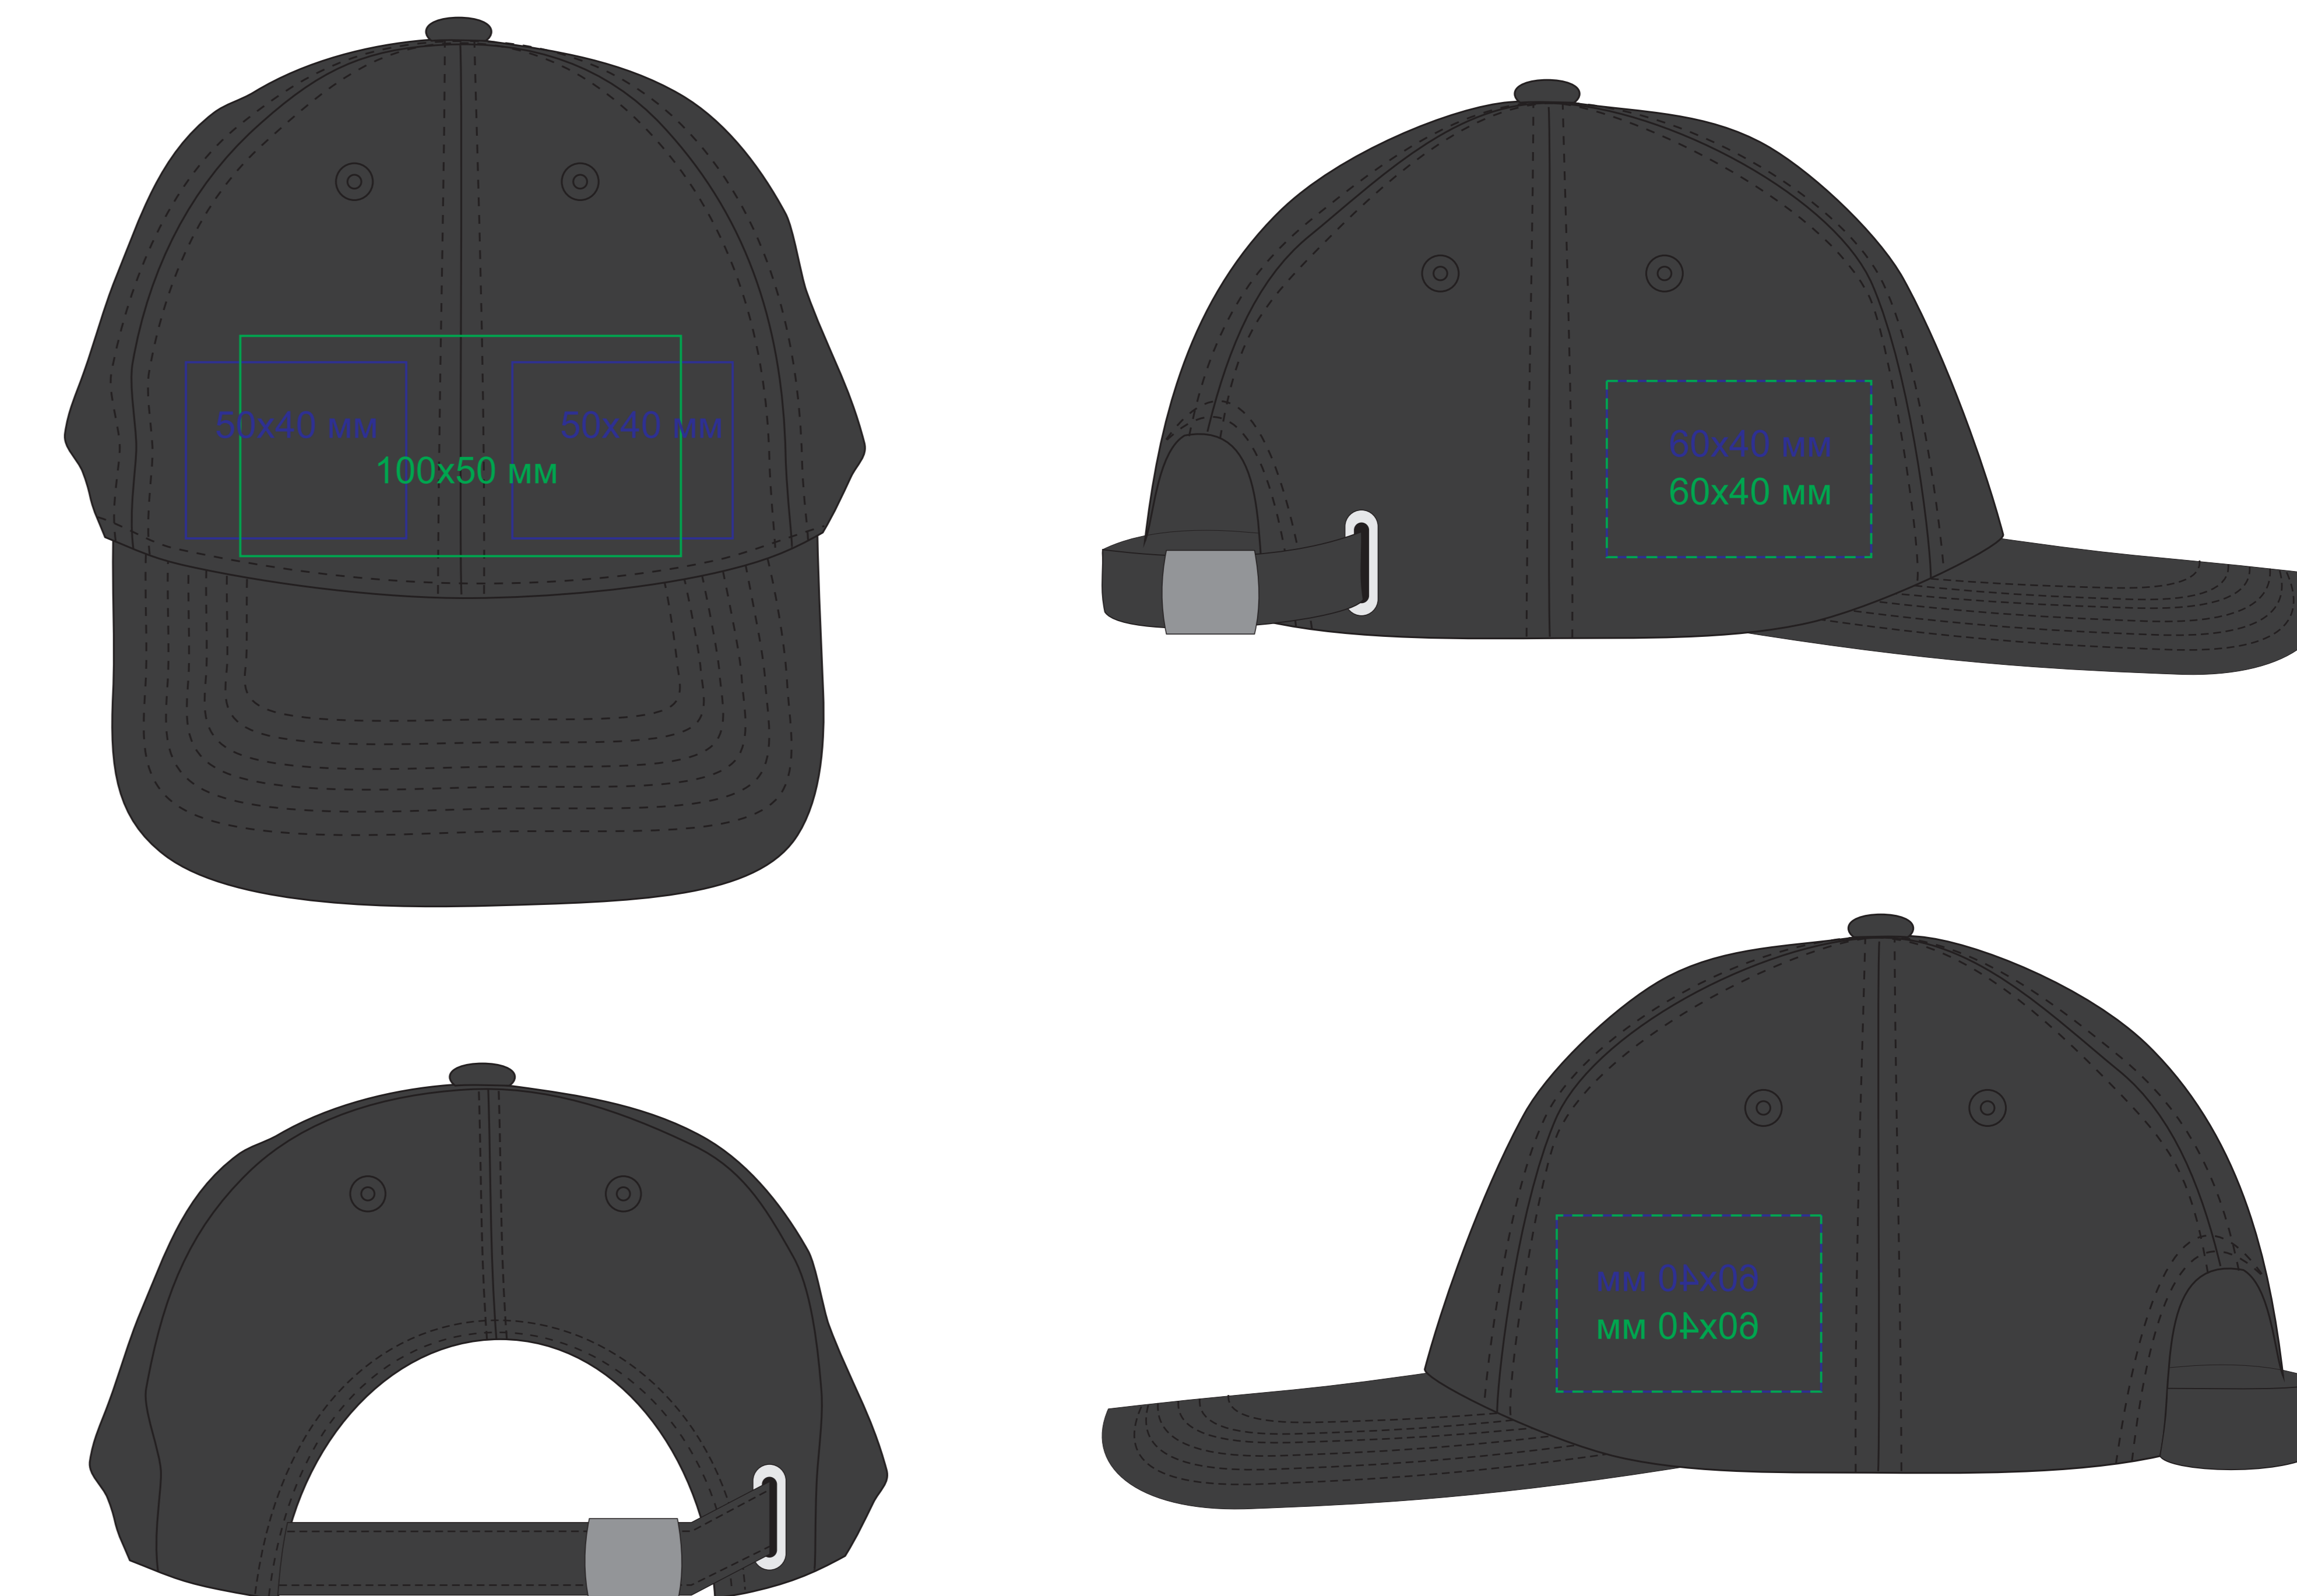

25449.35

При вышивке на шве будет искажение логотипа