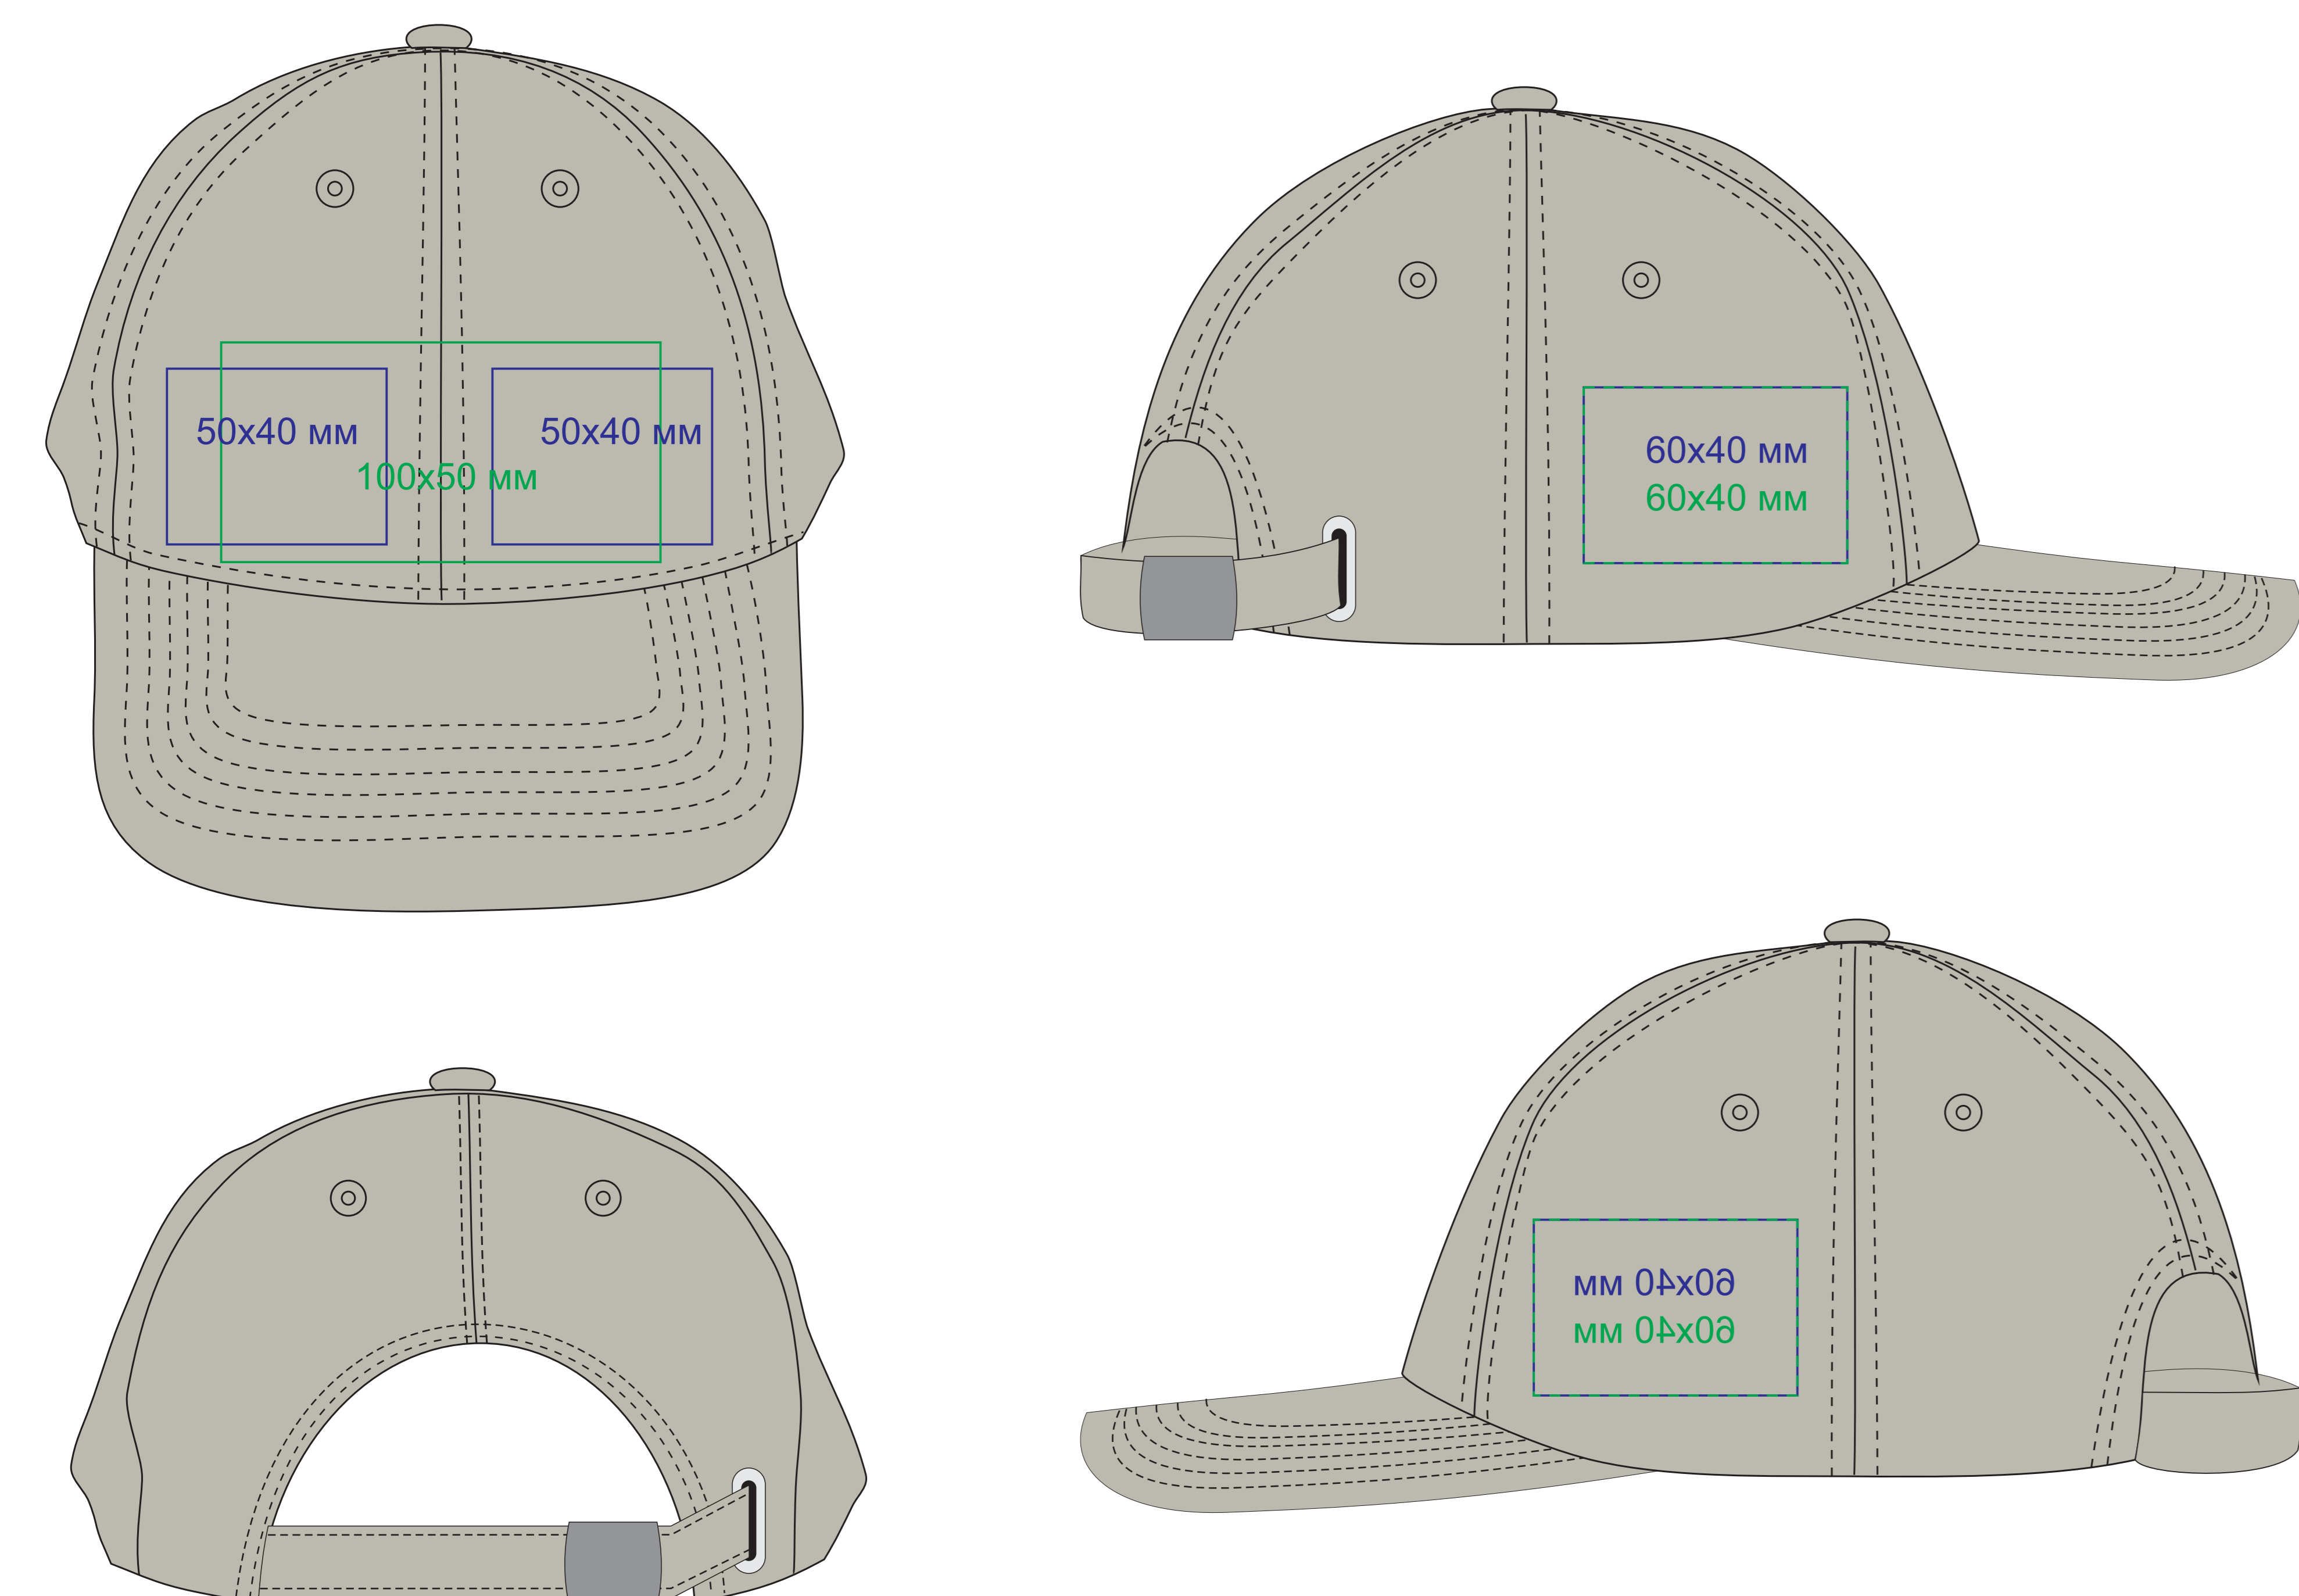

25449.29

При вышивке на шве будет искажение логотипа