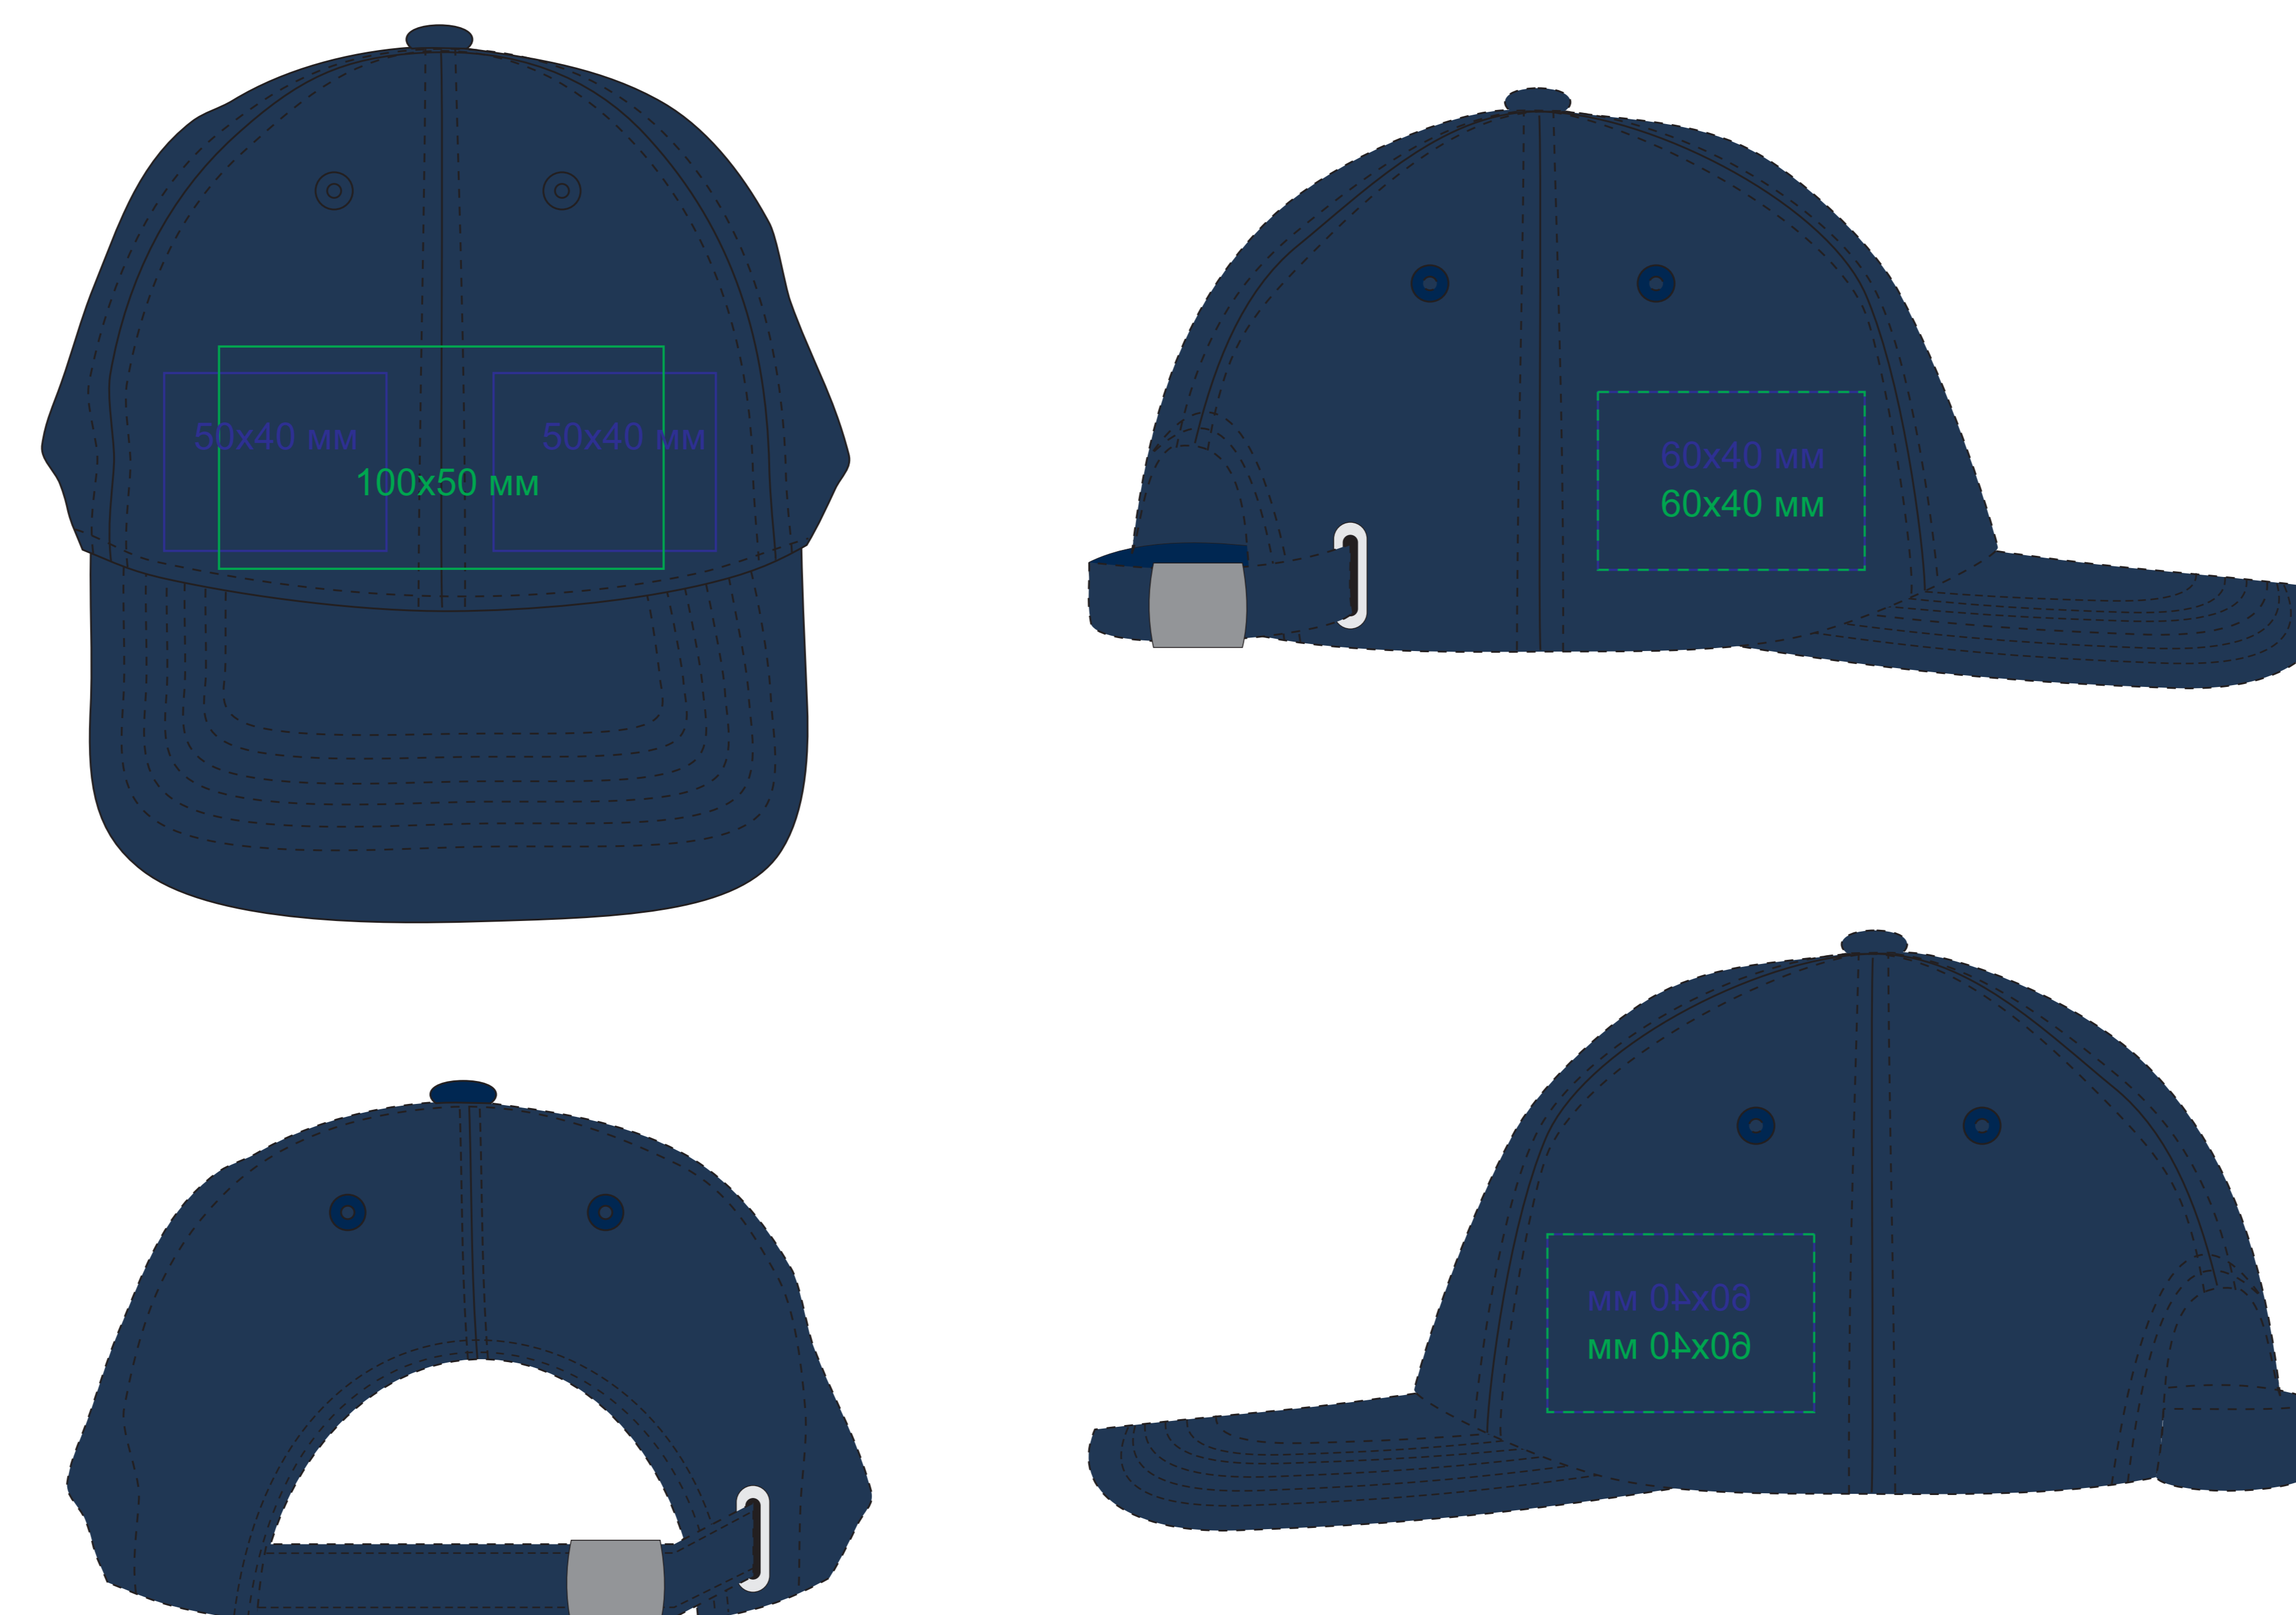

Бейсболка "CREEP", 6 клиньев, металлическая застежка, 25449

метод нанесения: термотрансфер, вышивка, вышивка шеврона

25449.30

При вышивке на шве будет искажение логотипа

25449.17

При вышивке на шве будет искажение логотипа

25449.35

При вышивке на шве будет искажение логотипа

25449.29

При вышивке на шве будет искажение логотипа

25449.26

При вышивке на шве будет искажение логотипа

25449.85

При вышивке на шве будет искажение логотипа