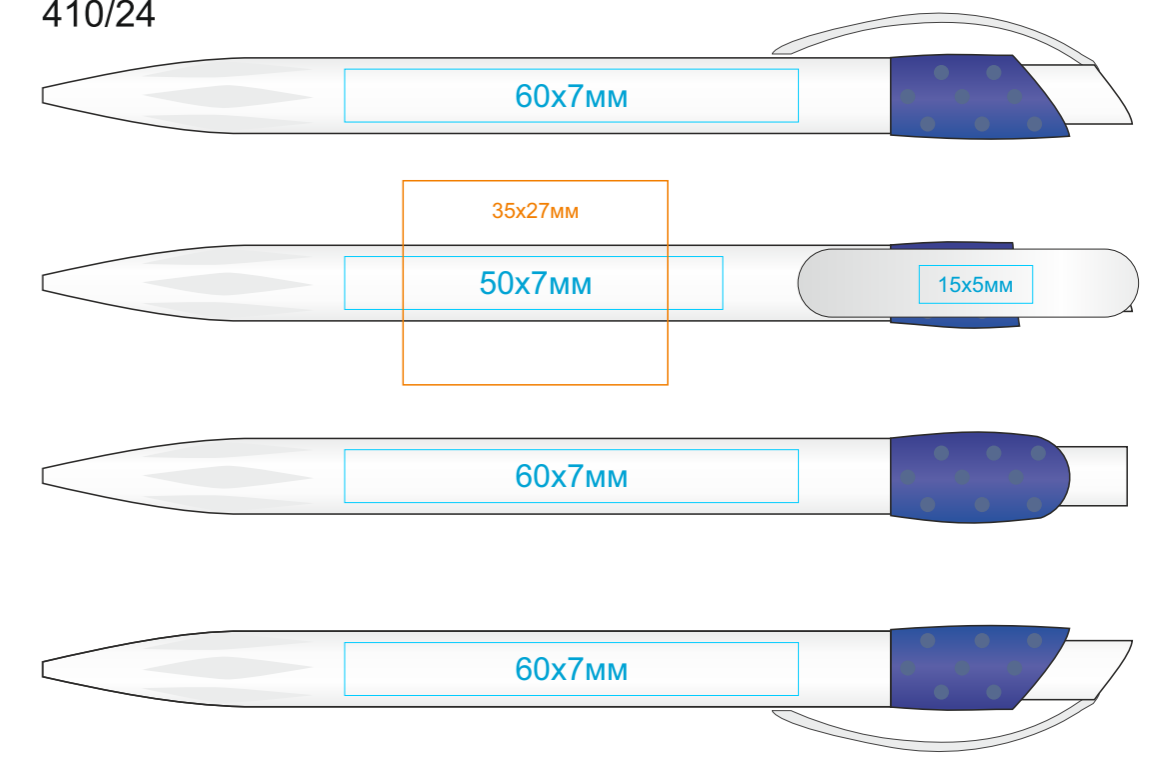

Ручка GOLF

арт. 410

методы нанесения: **тампопечать**, **круговая шелкография (1 цвет)**

410/01

Круговая шелкография 1 цв.

410/08

410/24

410/03

410/11

410/25

410/05

410/15

410/35