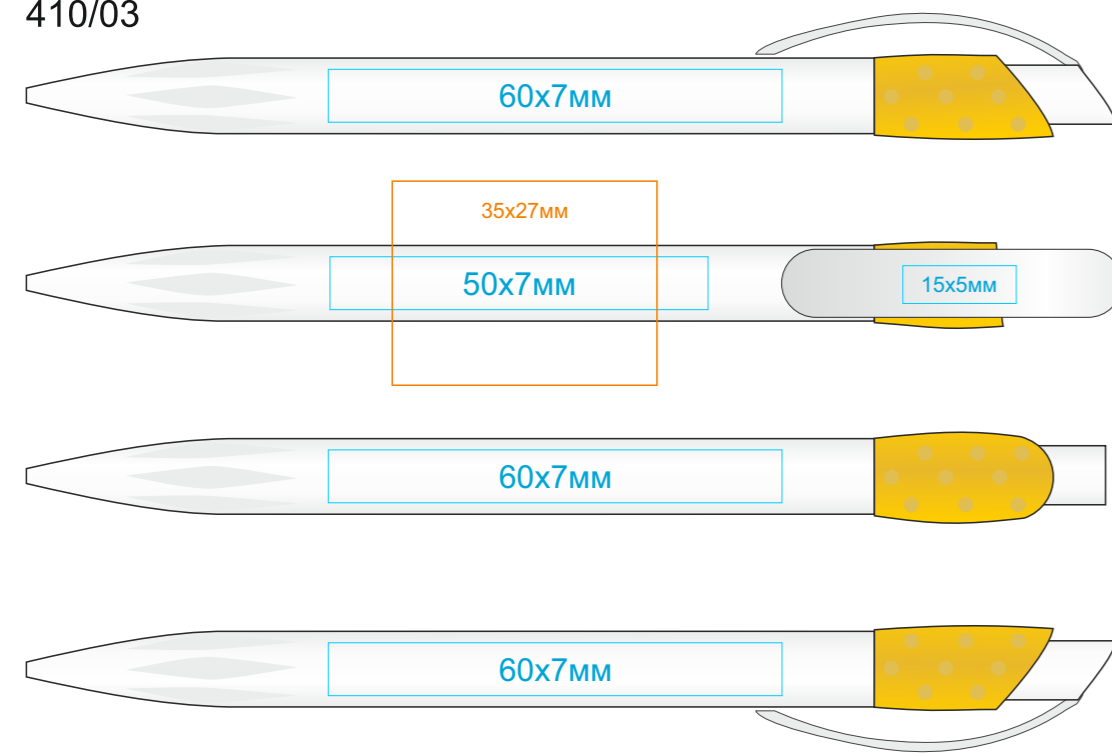

Ручка GOLF

арт. 410

методы нанесения: **тампопечать**, **круговая шелкография (1 цвет)**

410/01

Круговая шелкография 1 цв.

410/08

410/24

410/03

410/11

410/25

410/05

410/15

410/35