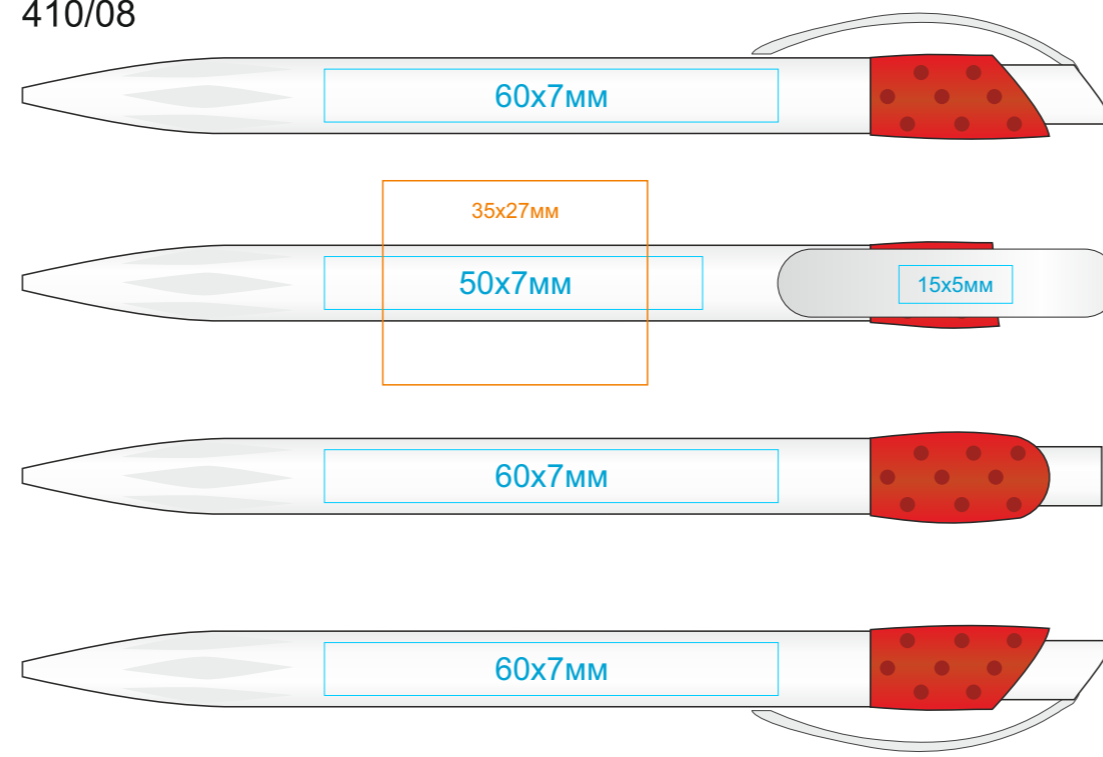

Ручка GOLF

арт. 410

методы нанесения: **тампопечать**, **круговая шелкография (1 цвет)**

410/01

Круговая шелкография 1 цв.

410/08

410/24

410/03

410/11

410/25

410/05

410/15

410/35