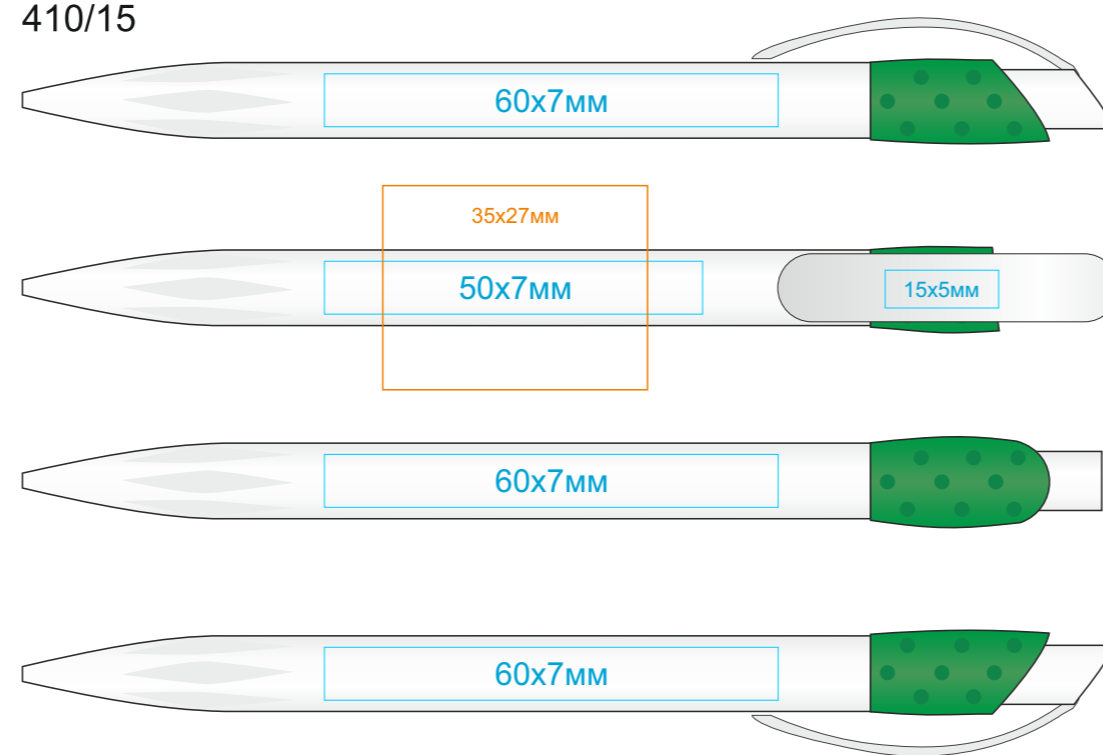

Ручка GOLF

арт. 410

методы нанесения: **тампопечать**, **круговая шелкография (1 цвет)**

410/01

Круговая шелкография 1 цв.

410/08

410/24

410/03

410/11

410/25

410/05

410/15

410/35