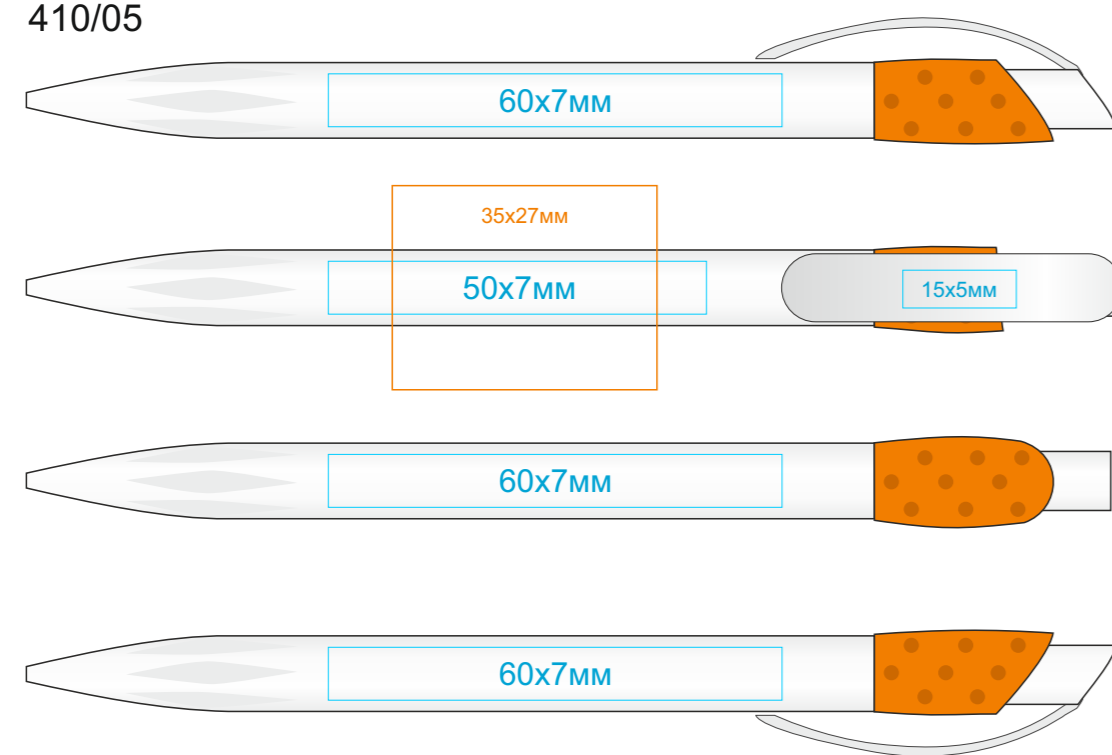

Ручка GOLF

арт. 410

методы нанесения: **тампопечать**, **круговая шелкография (1 цвет)**

410/01

Круговая шелкография 1 цв.

410/08

410/24

410/03

410/11

410/25

410/05

410/15

410/35