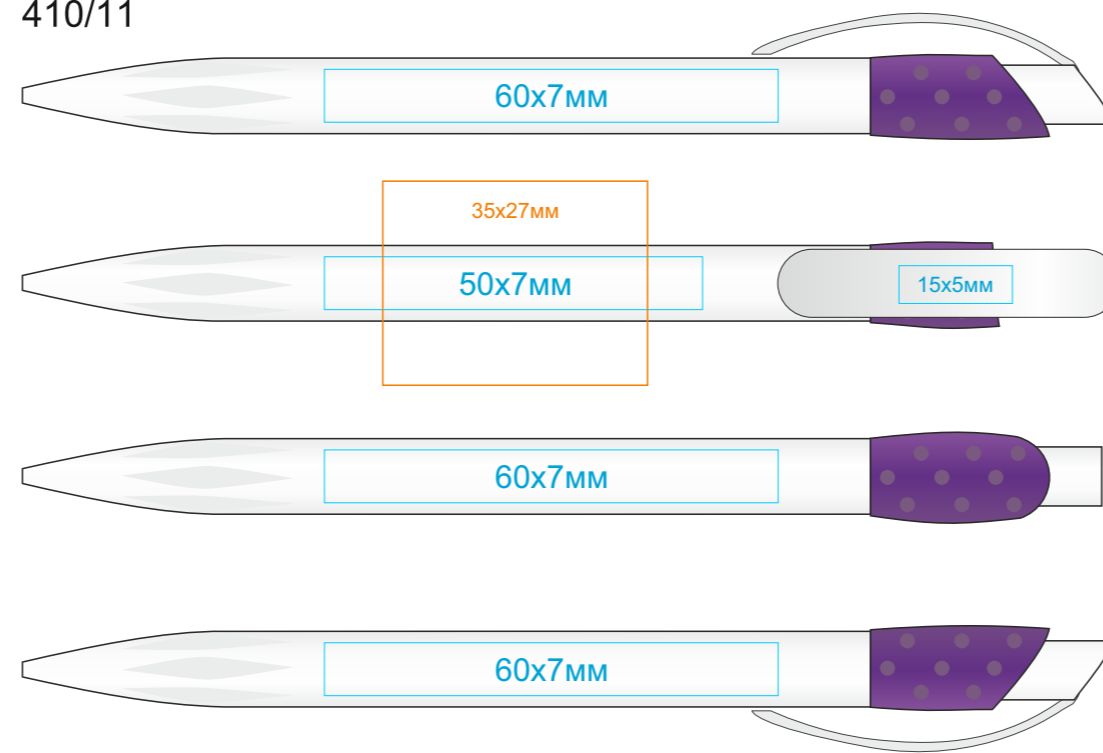

Ручка GOLF

арт. 410

методы нанесения: **тампопечать**, **круговая шелкография (1 цвет)**

410/01

Круговая шелкография 1 цв.

410/08

410/24

410/03

410/11

410/25

410/05

410/15

410/35