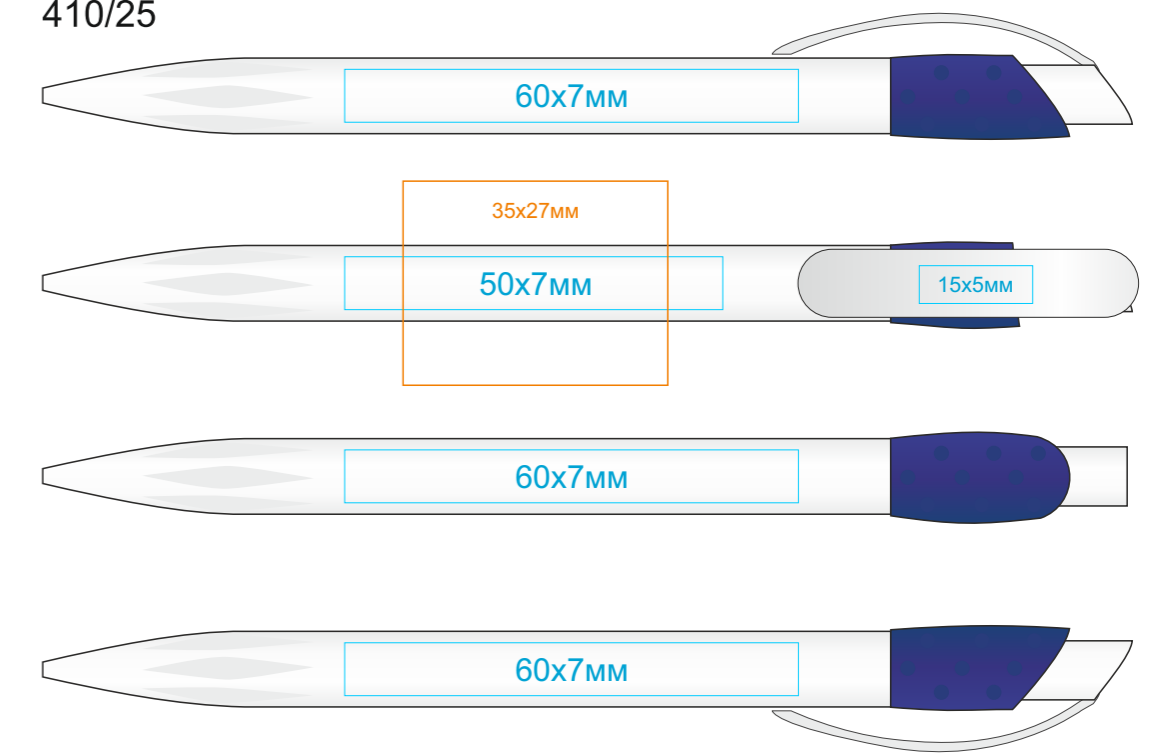

Ручка GOLF

арт. 410

методы нанесения: **тампопечать**, **круговая шелкография (1 цвет)**

410/01

Круговая шелкография 1 цв.

410/08

410/24

410/03

410/11

410/25

410/05

410/15

410/35