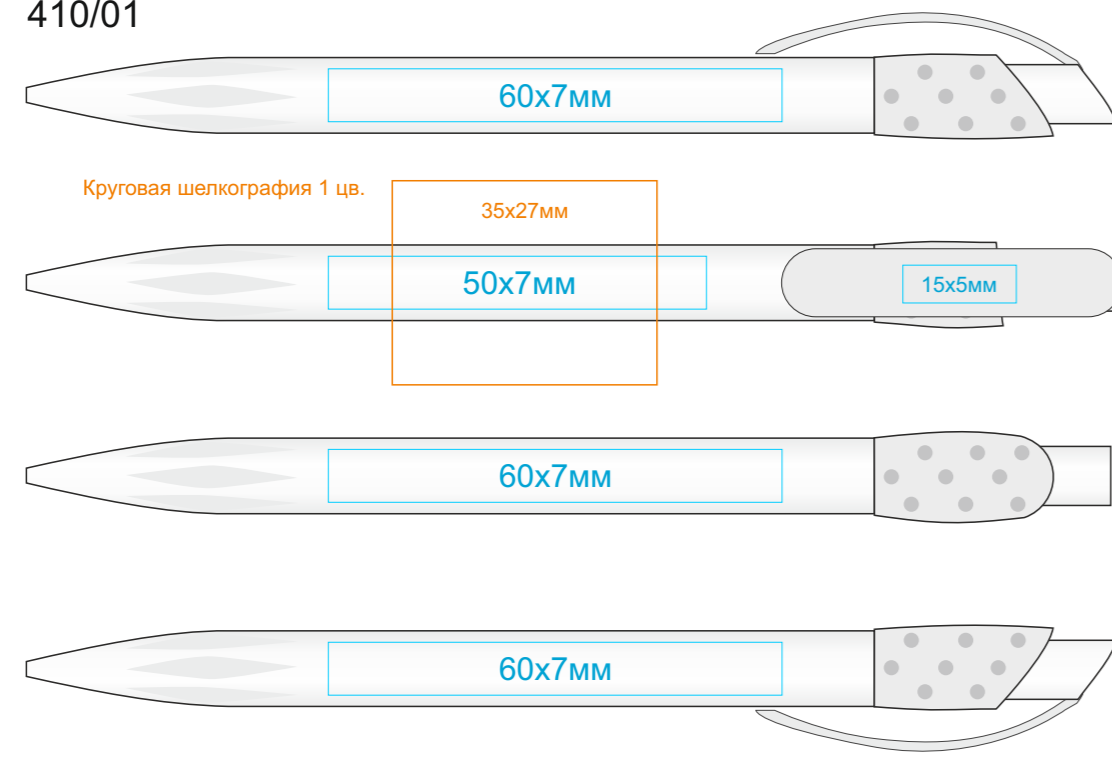

Ручка GOLF

арт. 410

методы нанесения: **тампопечать**, **круговая шелкография (1 цвет)**

410/01

Круговая шелкография 1 цв.

410/08

410/24

410/03

410/11

410/25

410/05

410/15

410/35