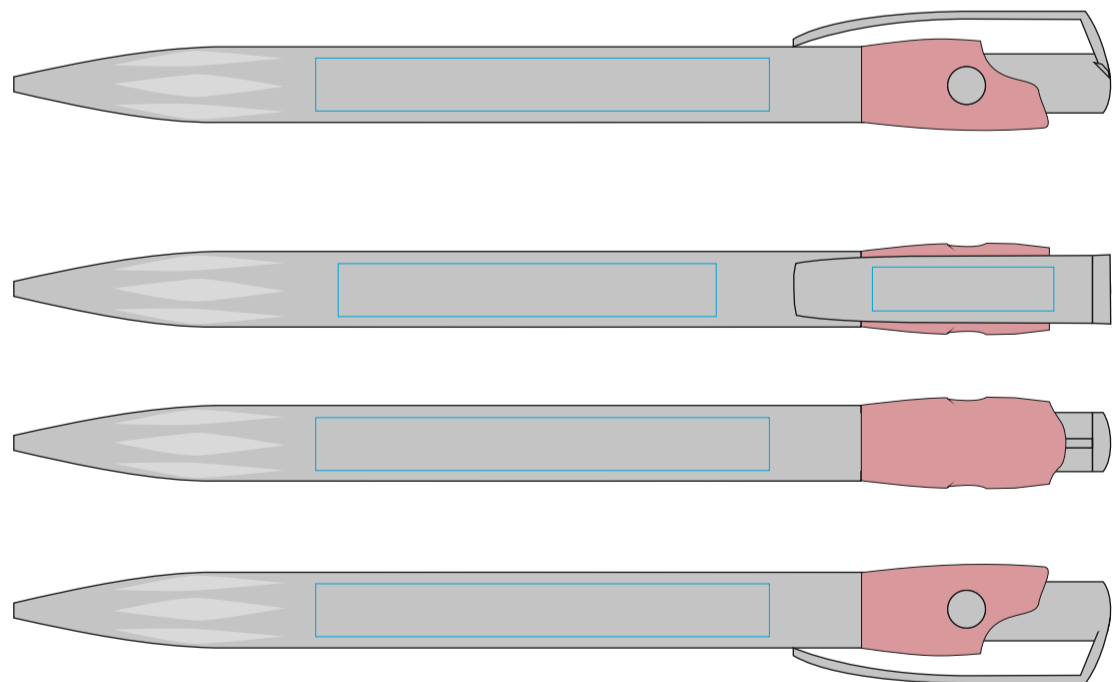

# Ручка KIKI ECOLINE 392EW

методы нанесения: тампопечать по металлическим поверхностям+активация поверхности

392EW/01

392EW/19

392EW/05

392EW/22

392EW/08

392EW/24

392EW/10

392EW/35

392EW/15