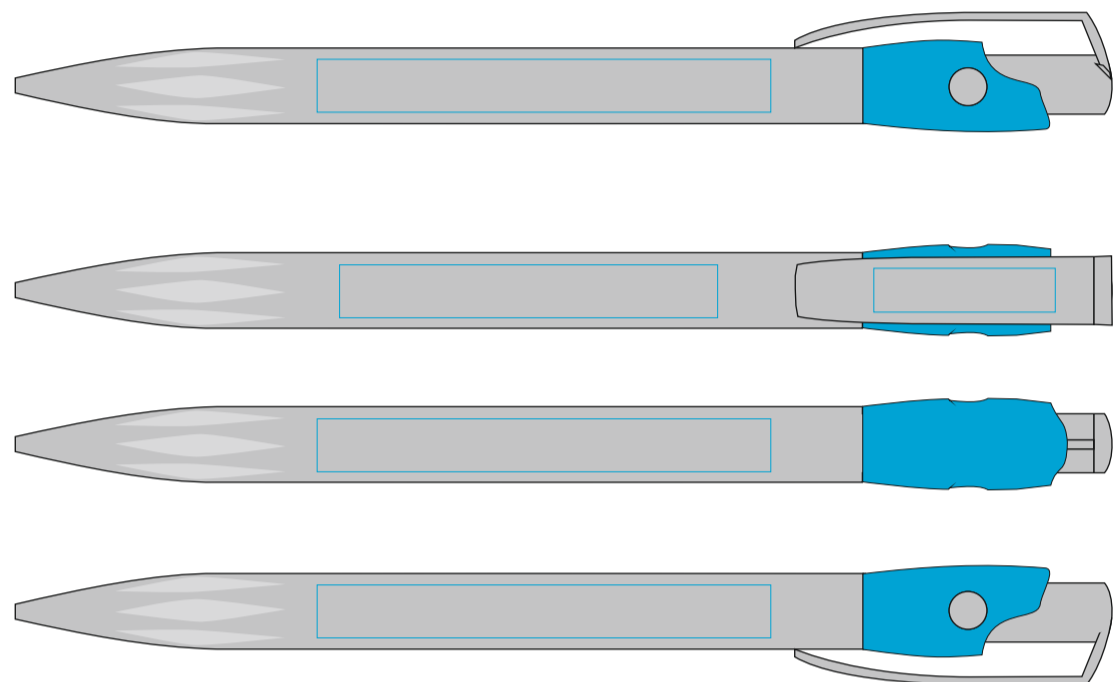

# Ручка KIKI ECOLINE 392EW

методы нанесения: тампопечать по металлическим поверхностям+активация поверхности

392EW/01

392EW/19

392EW/05

392EW/22

392EW/08

392EW/24

392EW/10

392EW/35

392EW/15