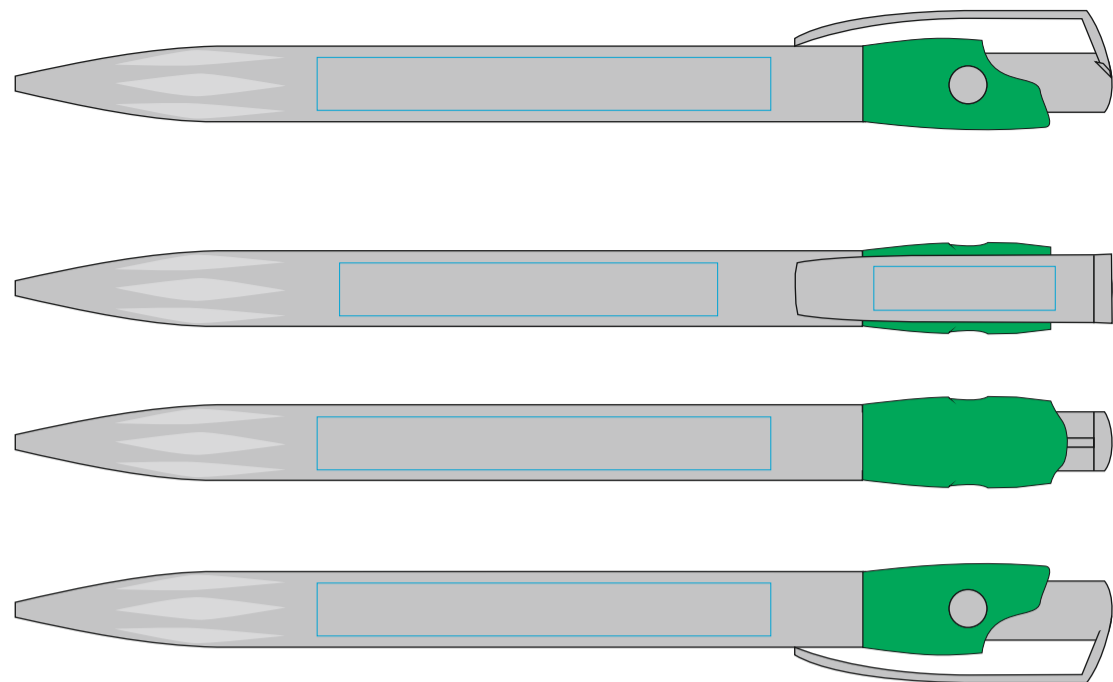

# Ручка KIKI ECOLINE 392EW

методы нанесения: тампопечать по металлическим поверхностям+активация поверхности

392EW/01

392EW/19

392EW/05

392EW/22

392EW/08

392EW/24

392EW/10

392EW/35

392EW/15