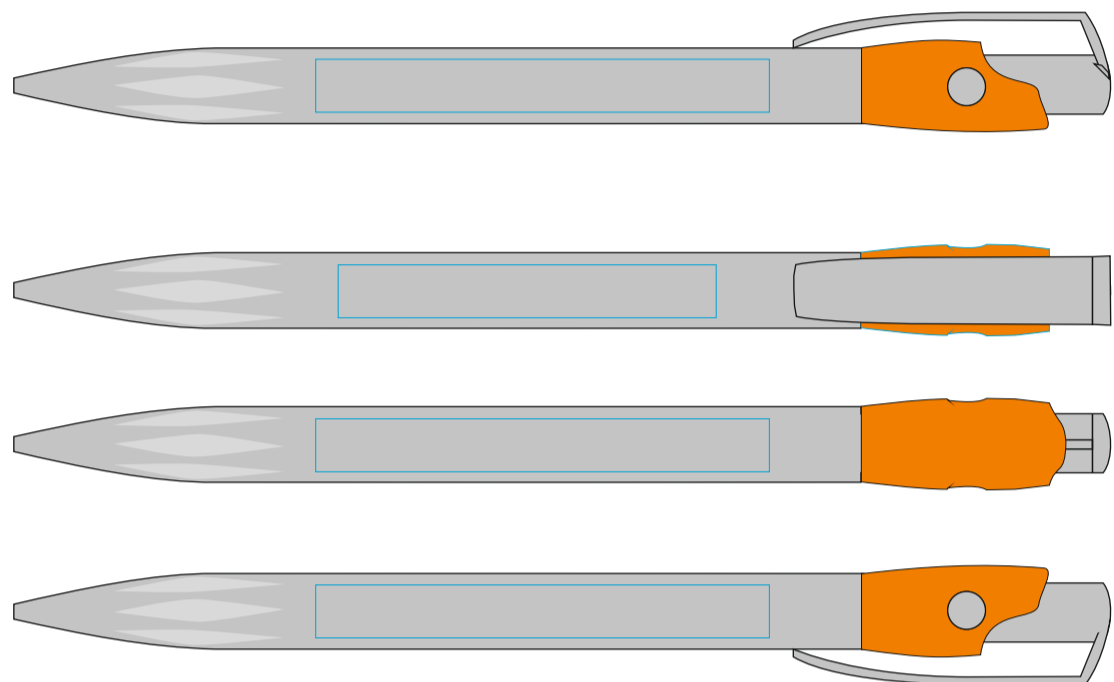

# Ручка KIKI ECOLINE 392EW

методы нанесения: тампопечать по металлическим поверхностям+активация поверхности

392EW/01

392EW/19

392EW/05

392EW/22

392EW/08

392EW/24

392EW/10

392EW/35

392EW/15