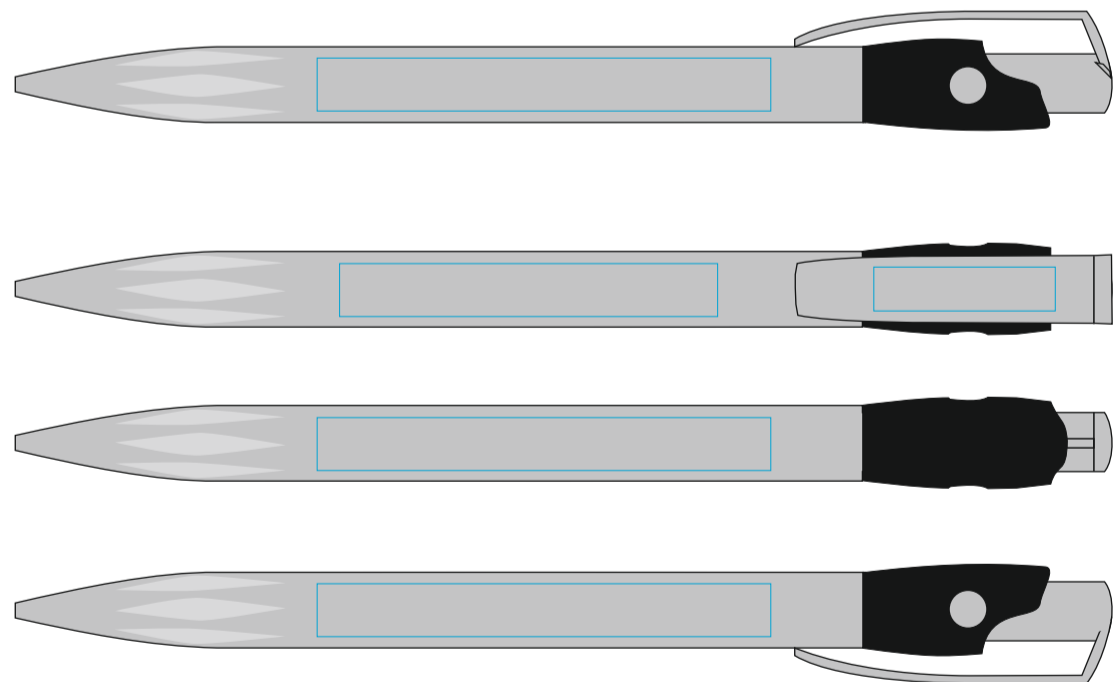

# Ручка KIKI ECOLINE 392EW

методы нанесения: тампопечать по металлическим поверхностям+активация поверхности

392EW/01

392EW/19

392EW/05

392EW/22

392EW/08

392EW/24

392EW/10

392EW/35

392EW/15