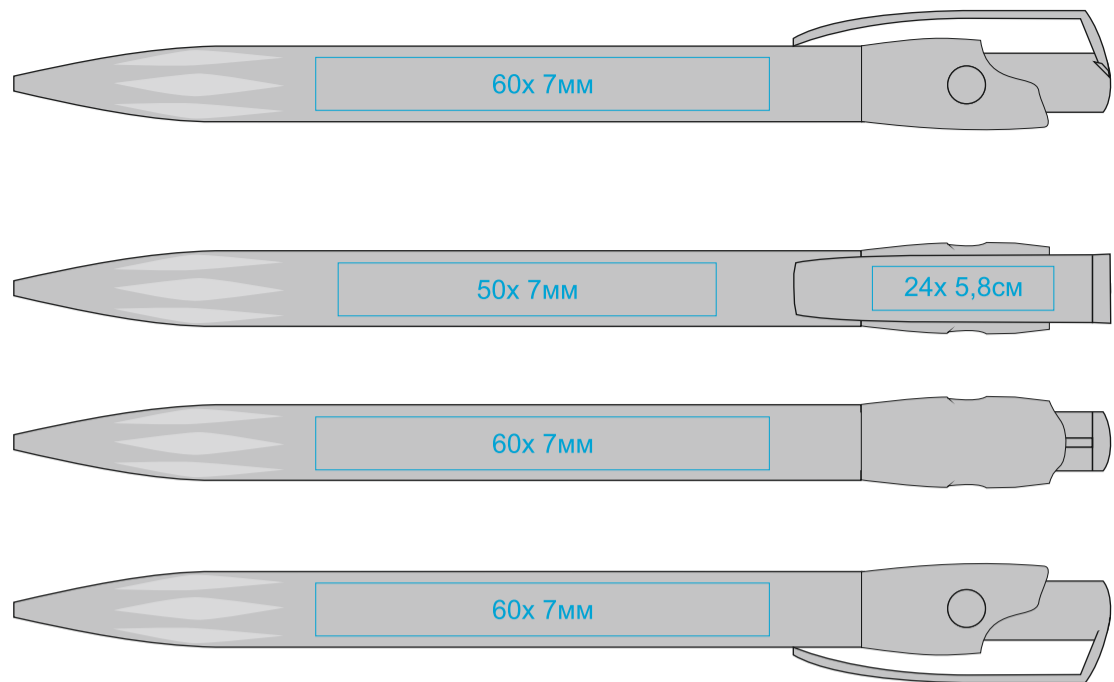

# Ручка KIKI ECOLINE 392EW

методы нанесения: тампопечать по металлическим поверхностям+активация поверхности

392EW/01

392EW/19

392EW/05

392EW/22

392EW/08

392EW/24

392EW/10

392EW/35

392EW/15