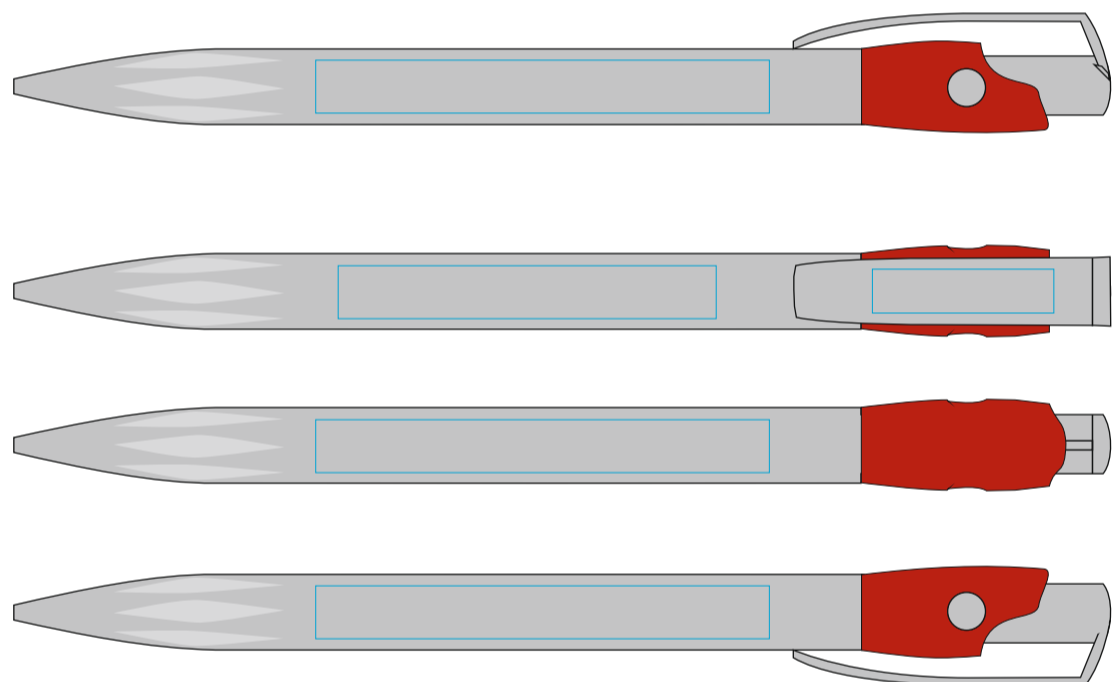

# Ручка KIKI ECOLINE 392EW

методы нанесения: тампопечать по металлическим поверхностям+активация поверхности

392EW/01

392EW/19

392EW/05

392EW/22

392EW/08

392EW/24

392EW/10

392EW/35

392EW/15