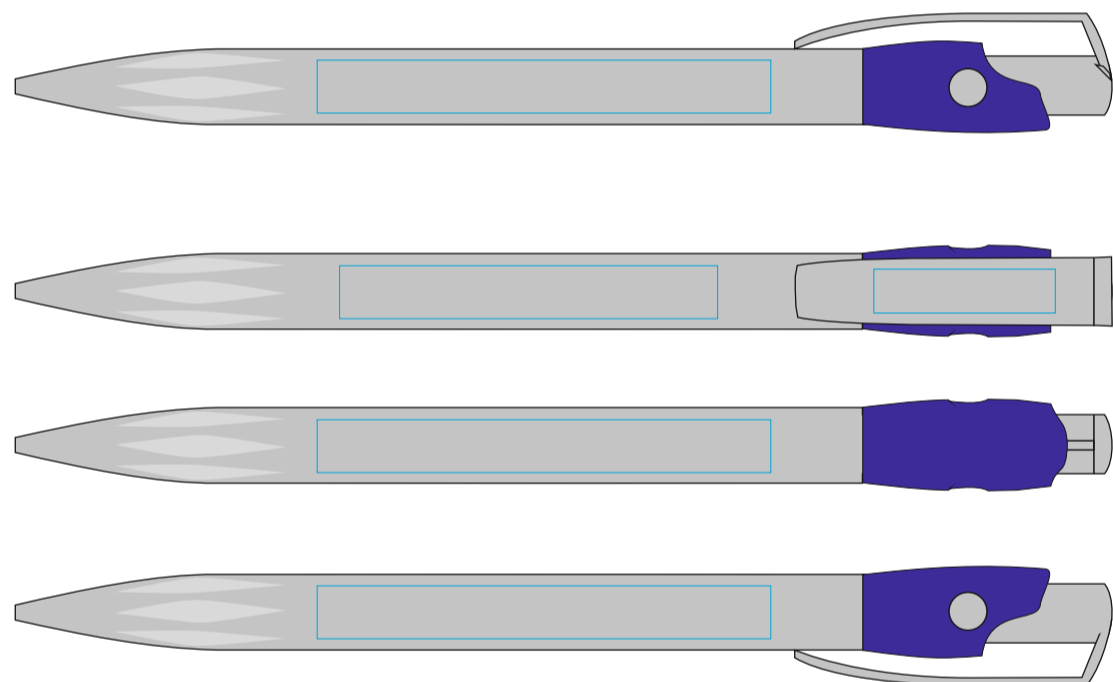

# Ручка KIKI ECOLINE 392EW

методы нанесения: тампопечать по металлическим поверхностям+активация поверхности

392EW/01

392EW/19

392EW/05

392EW/22

392EW/08

392EW/24

392EW/10

392EW/35

392EW/15