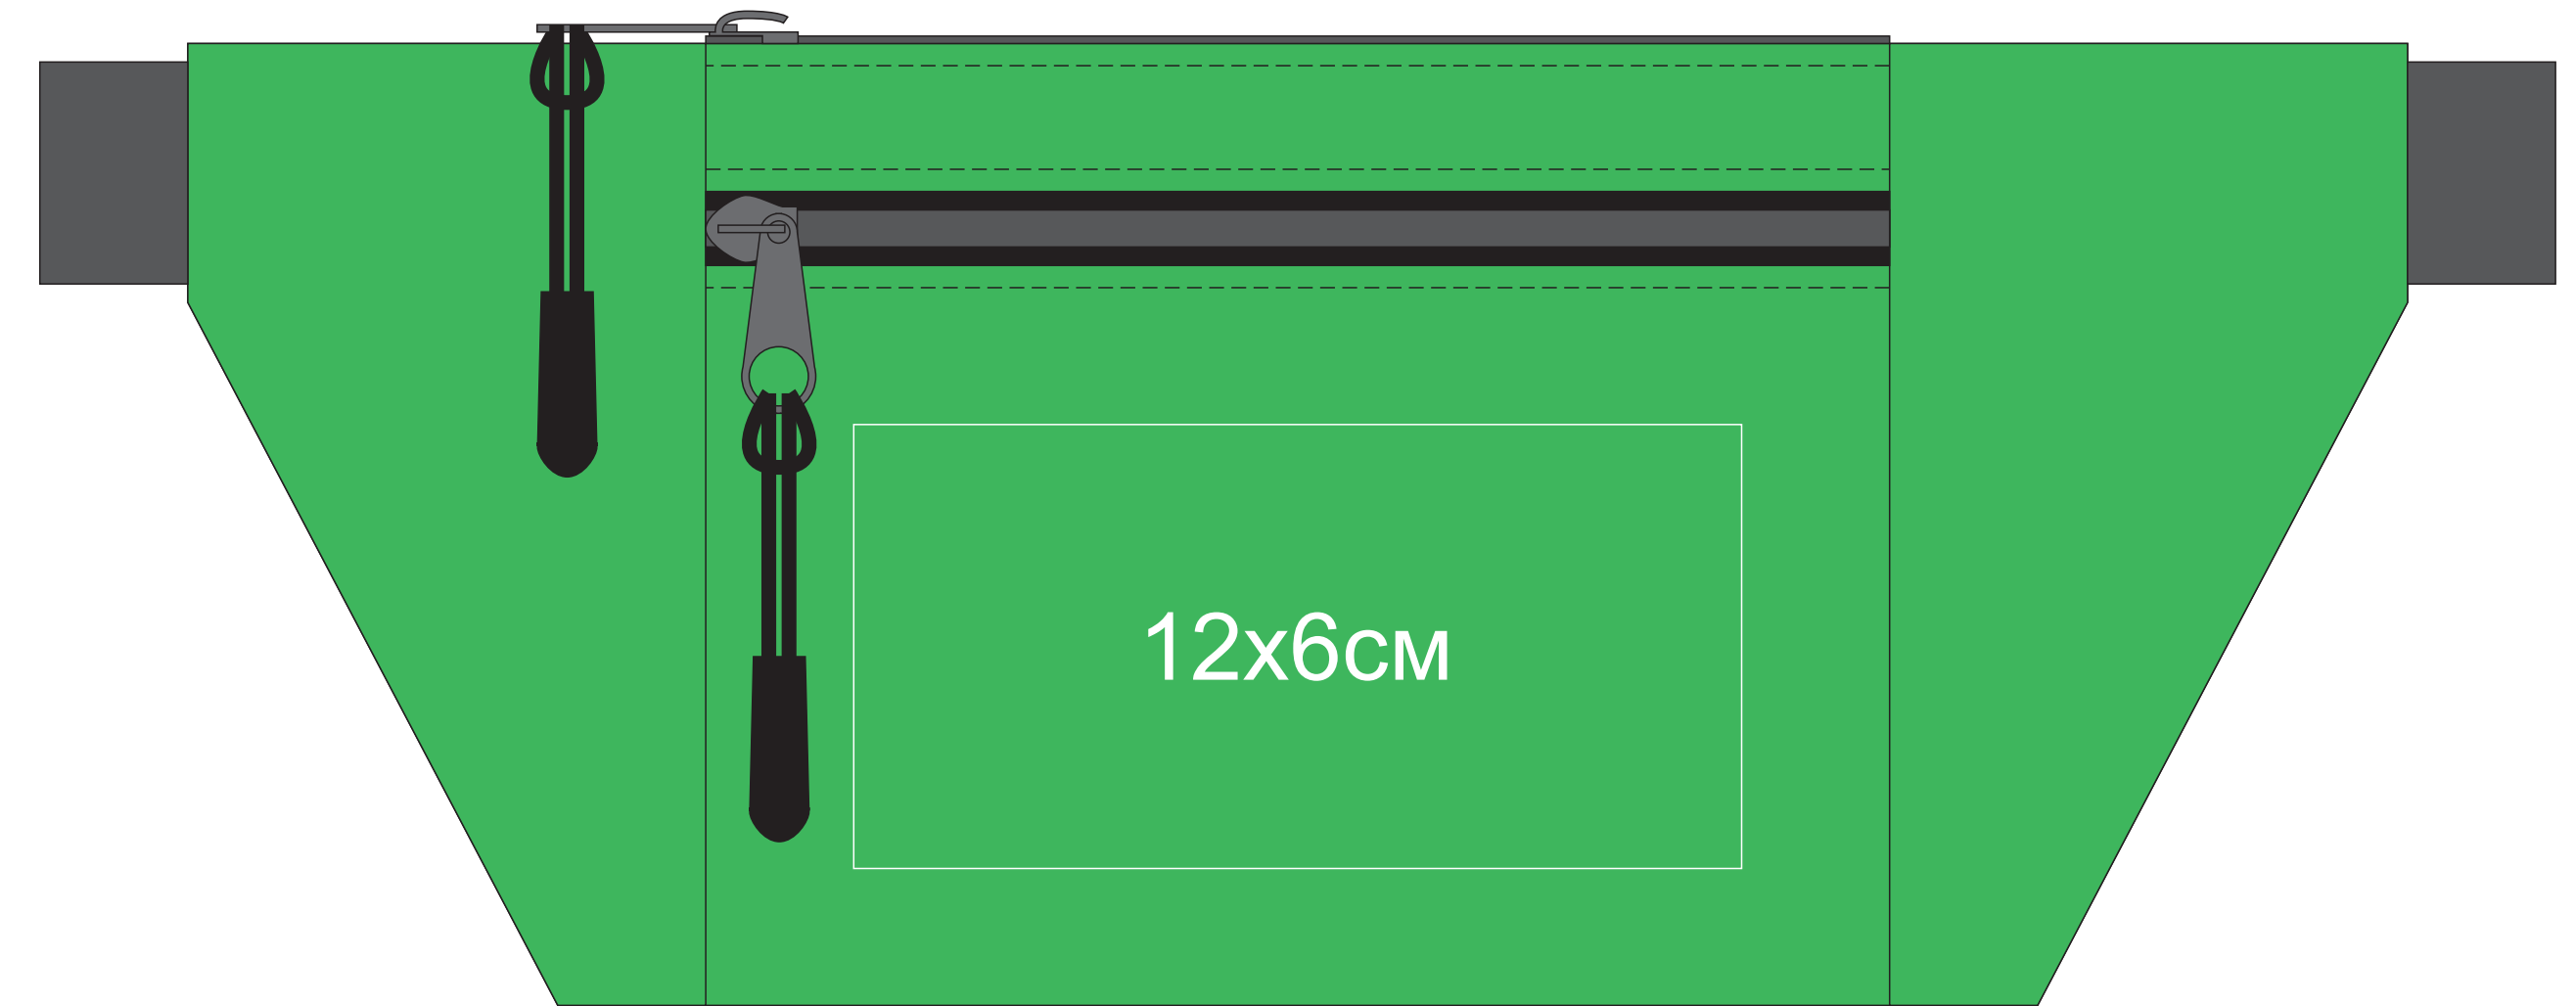

Сумка на пояс "Mendel"
арт. 346375
Метод нанесения: [термотрансфер](#)

346375/08

346375/15

346375/25

346375/35