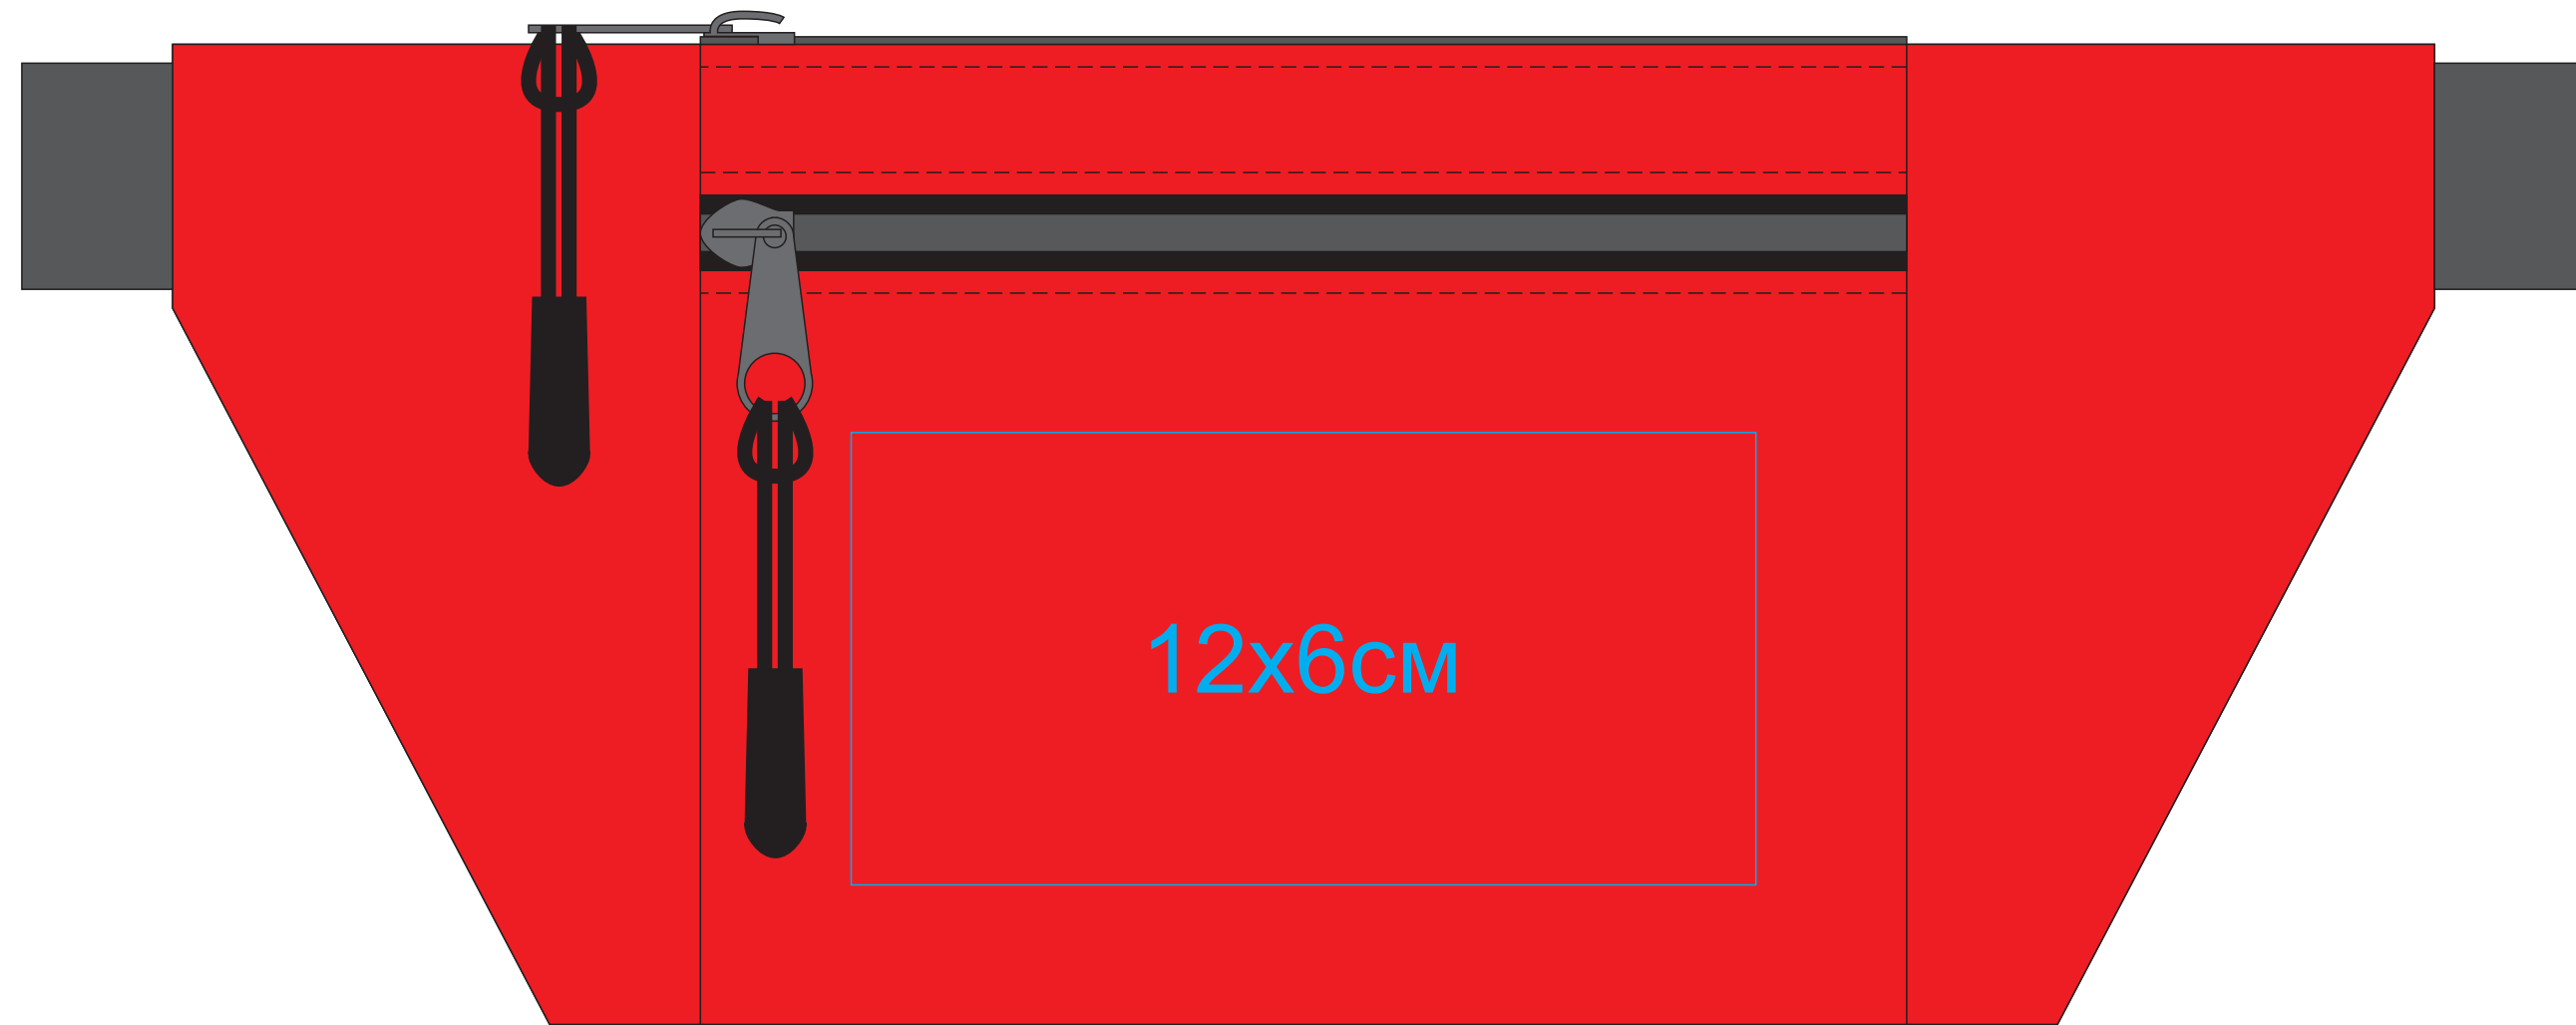

Сумка на пояс "Mendel"
арт. 346375
Метод нанесения: [термотрансфер](#)

346375/08

346375/15

346375/25

346375/35