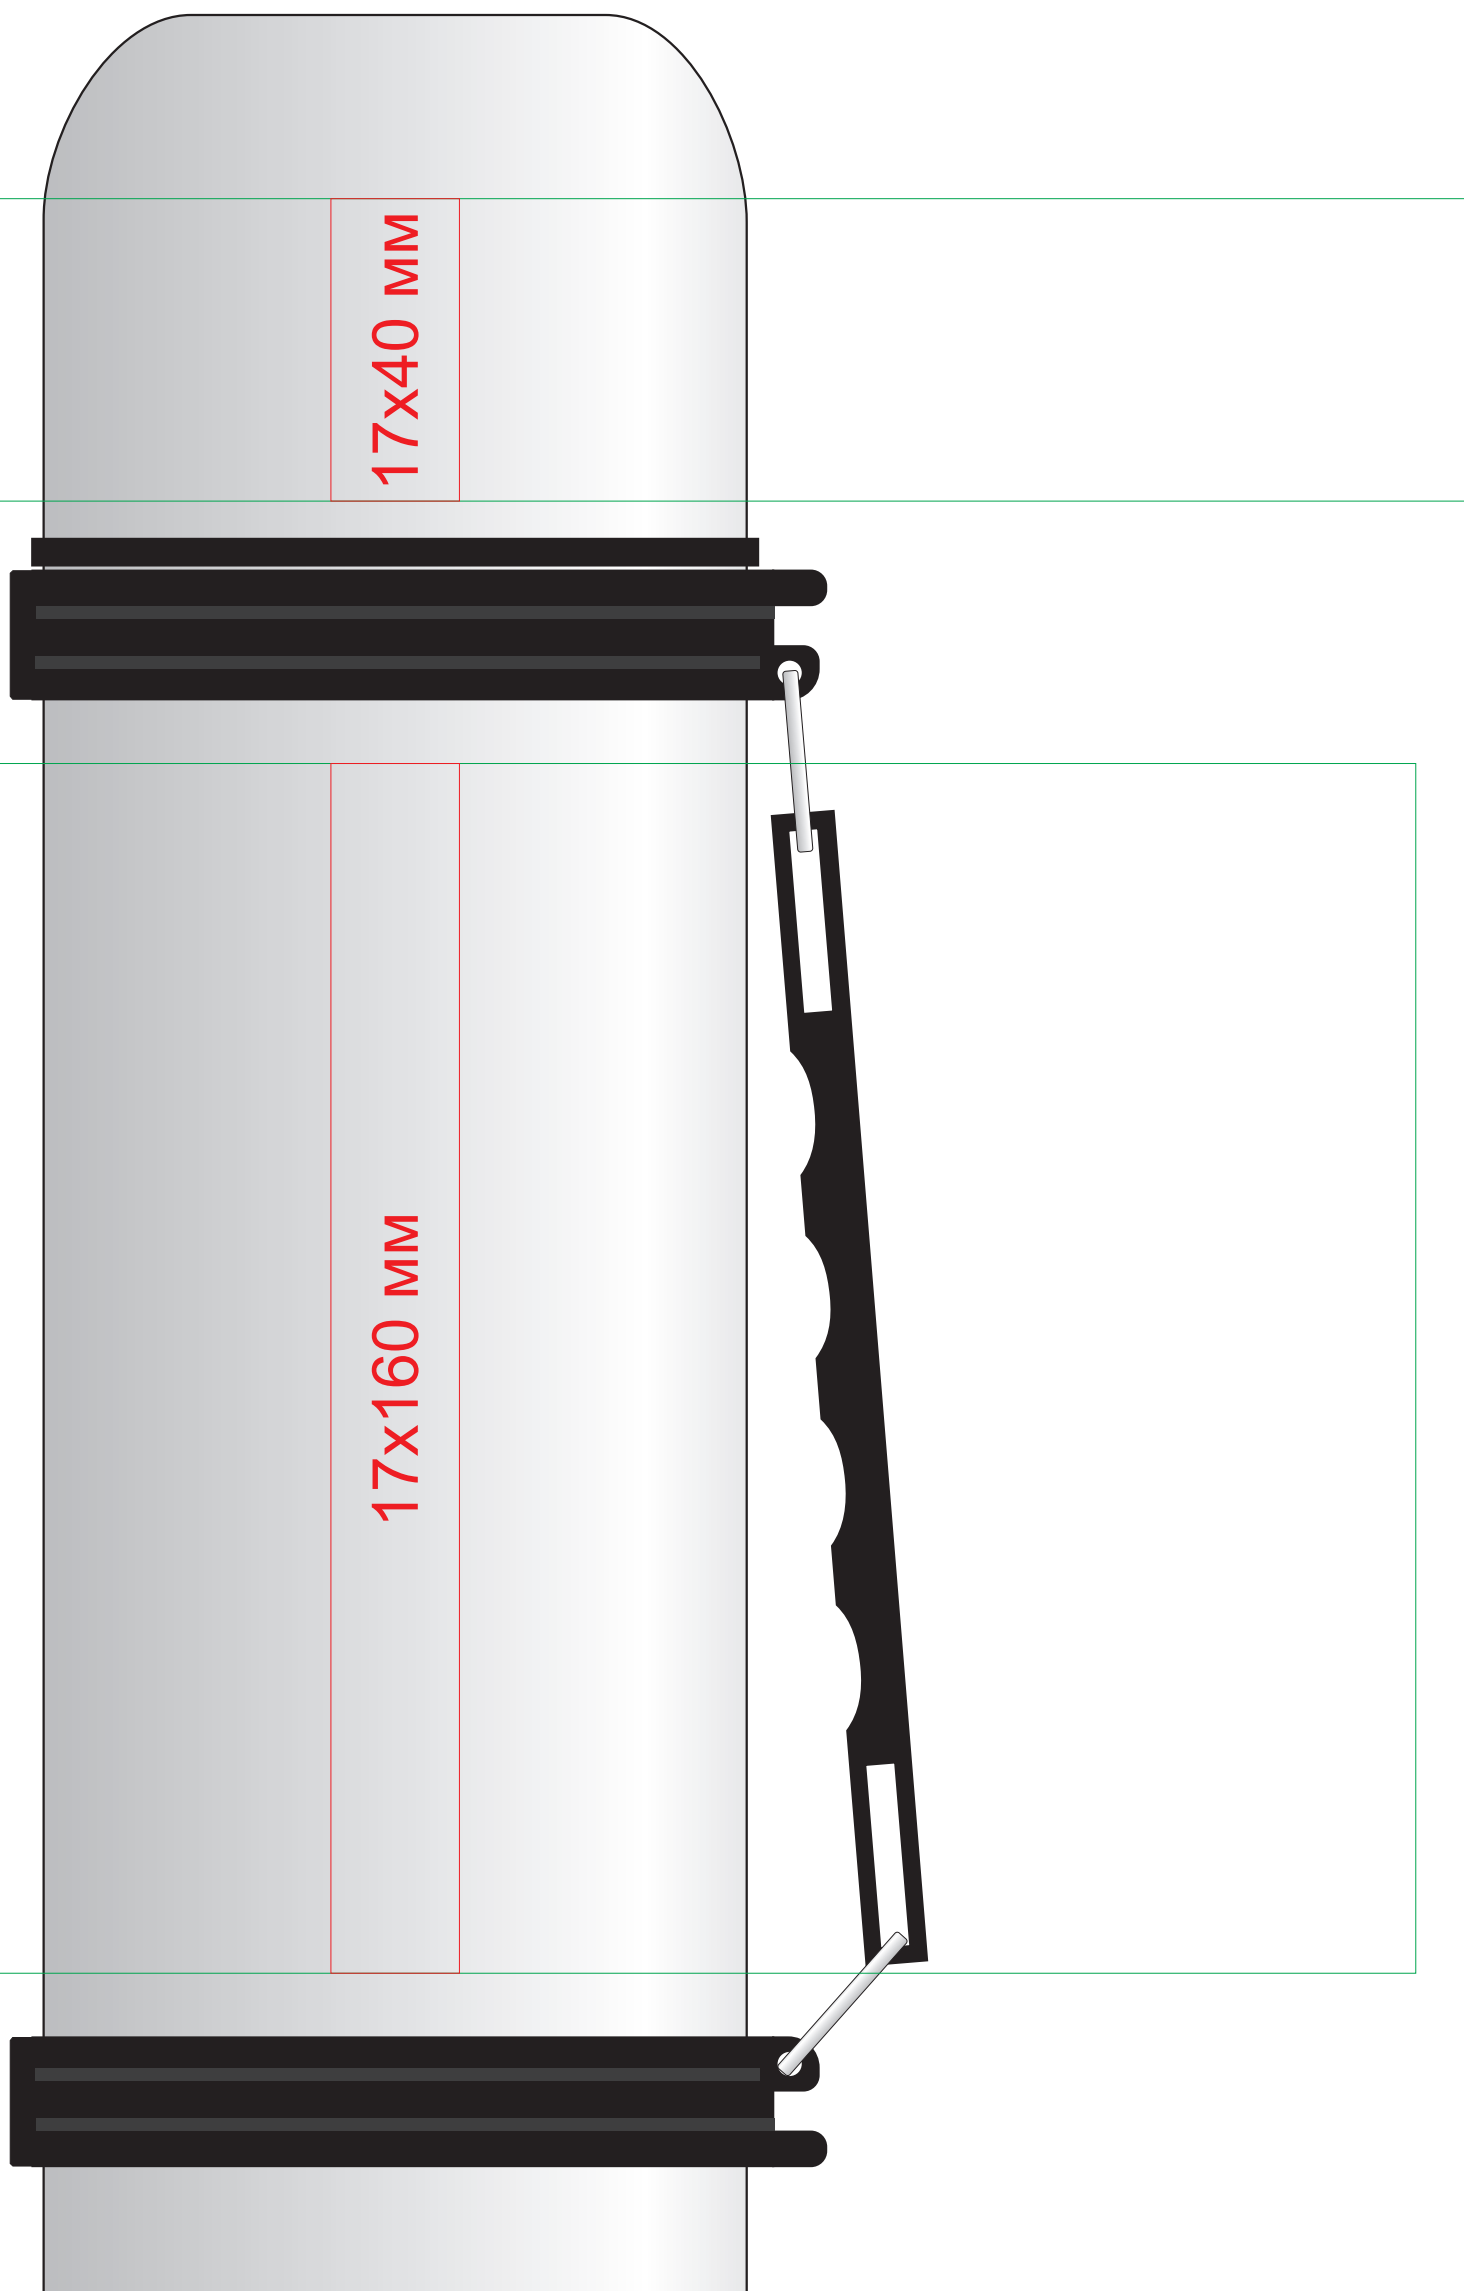

Термос "Brandon", 5803

метод нанесения: гравировка, круговая гравировка

крышка

круговая гравировка

280x40 мм

круговая гравировка

270x160 мм