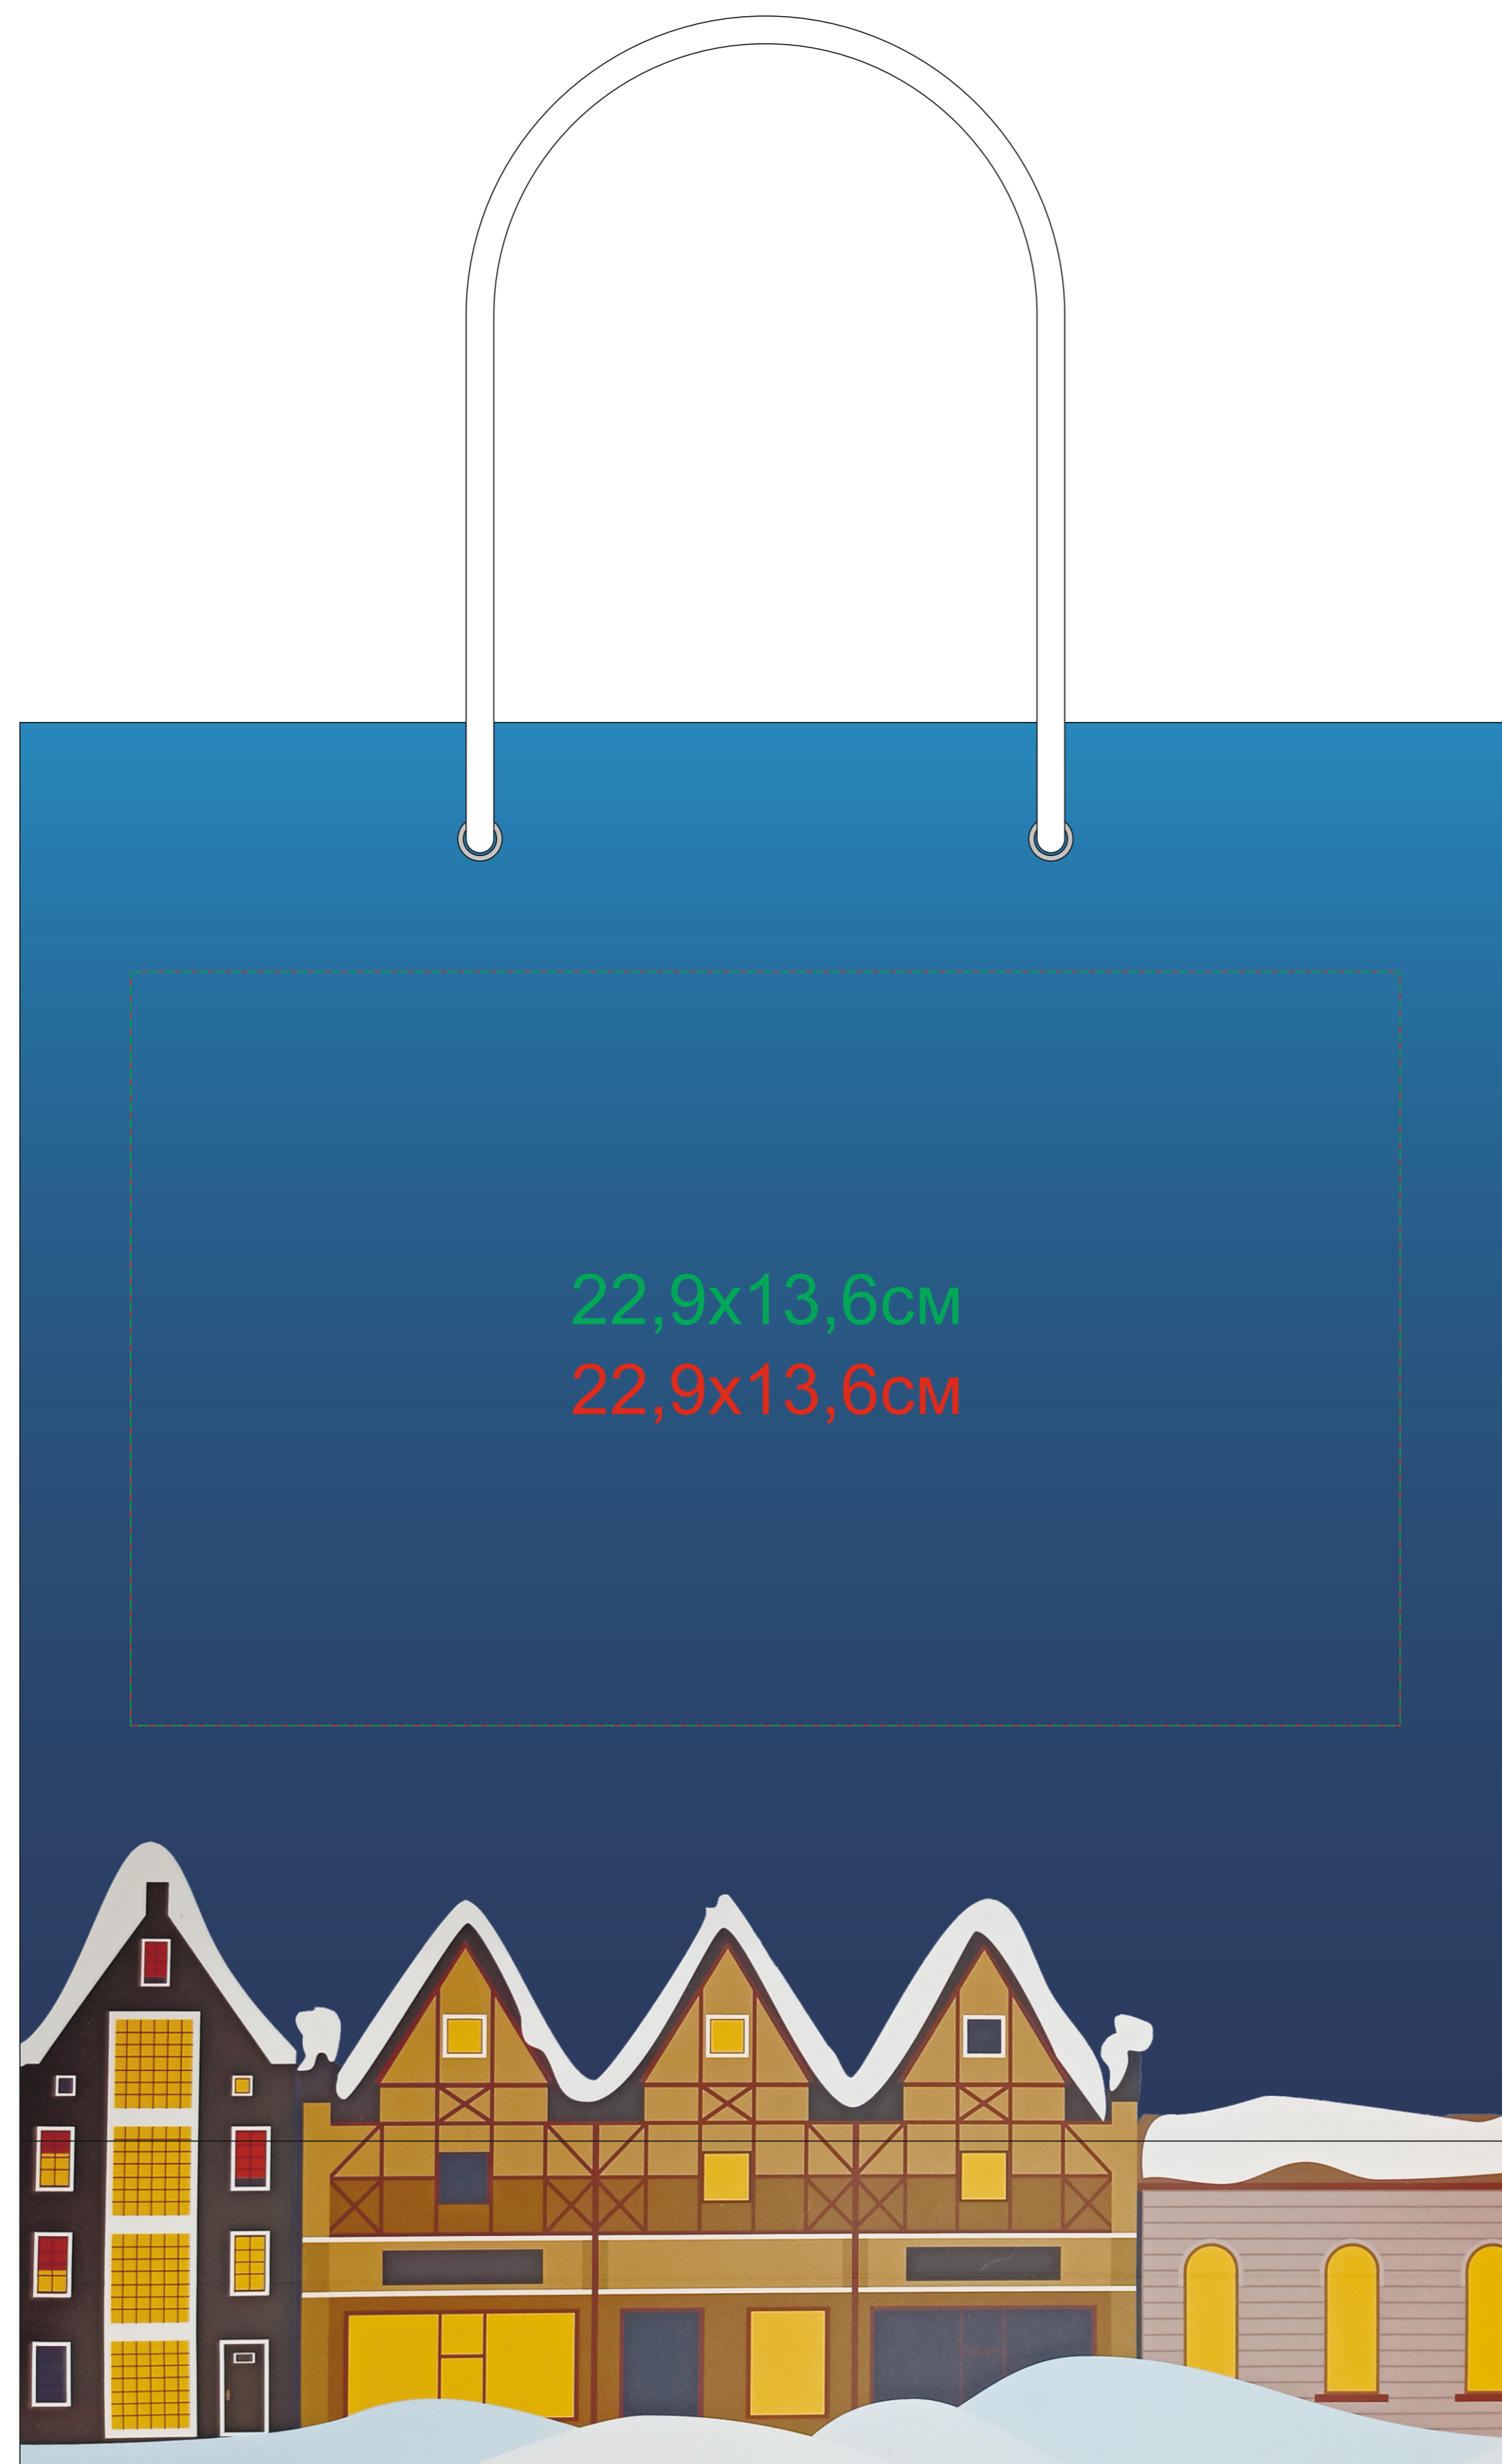

Пакет подарочный AESTHETIC, 27x12x32 см
арт. 21072/medium

Методы нанесения: шелкография (в 1 кроющий цвет - золото, серебро, черный), наклейка

Лицо

Оборот