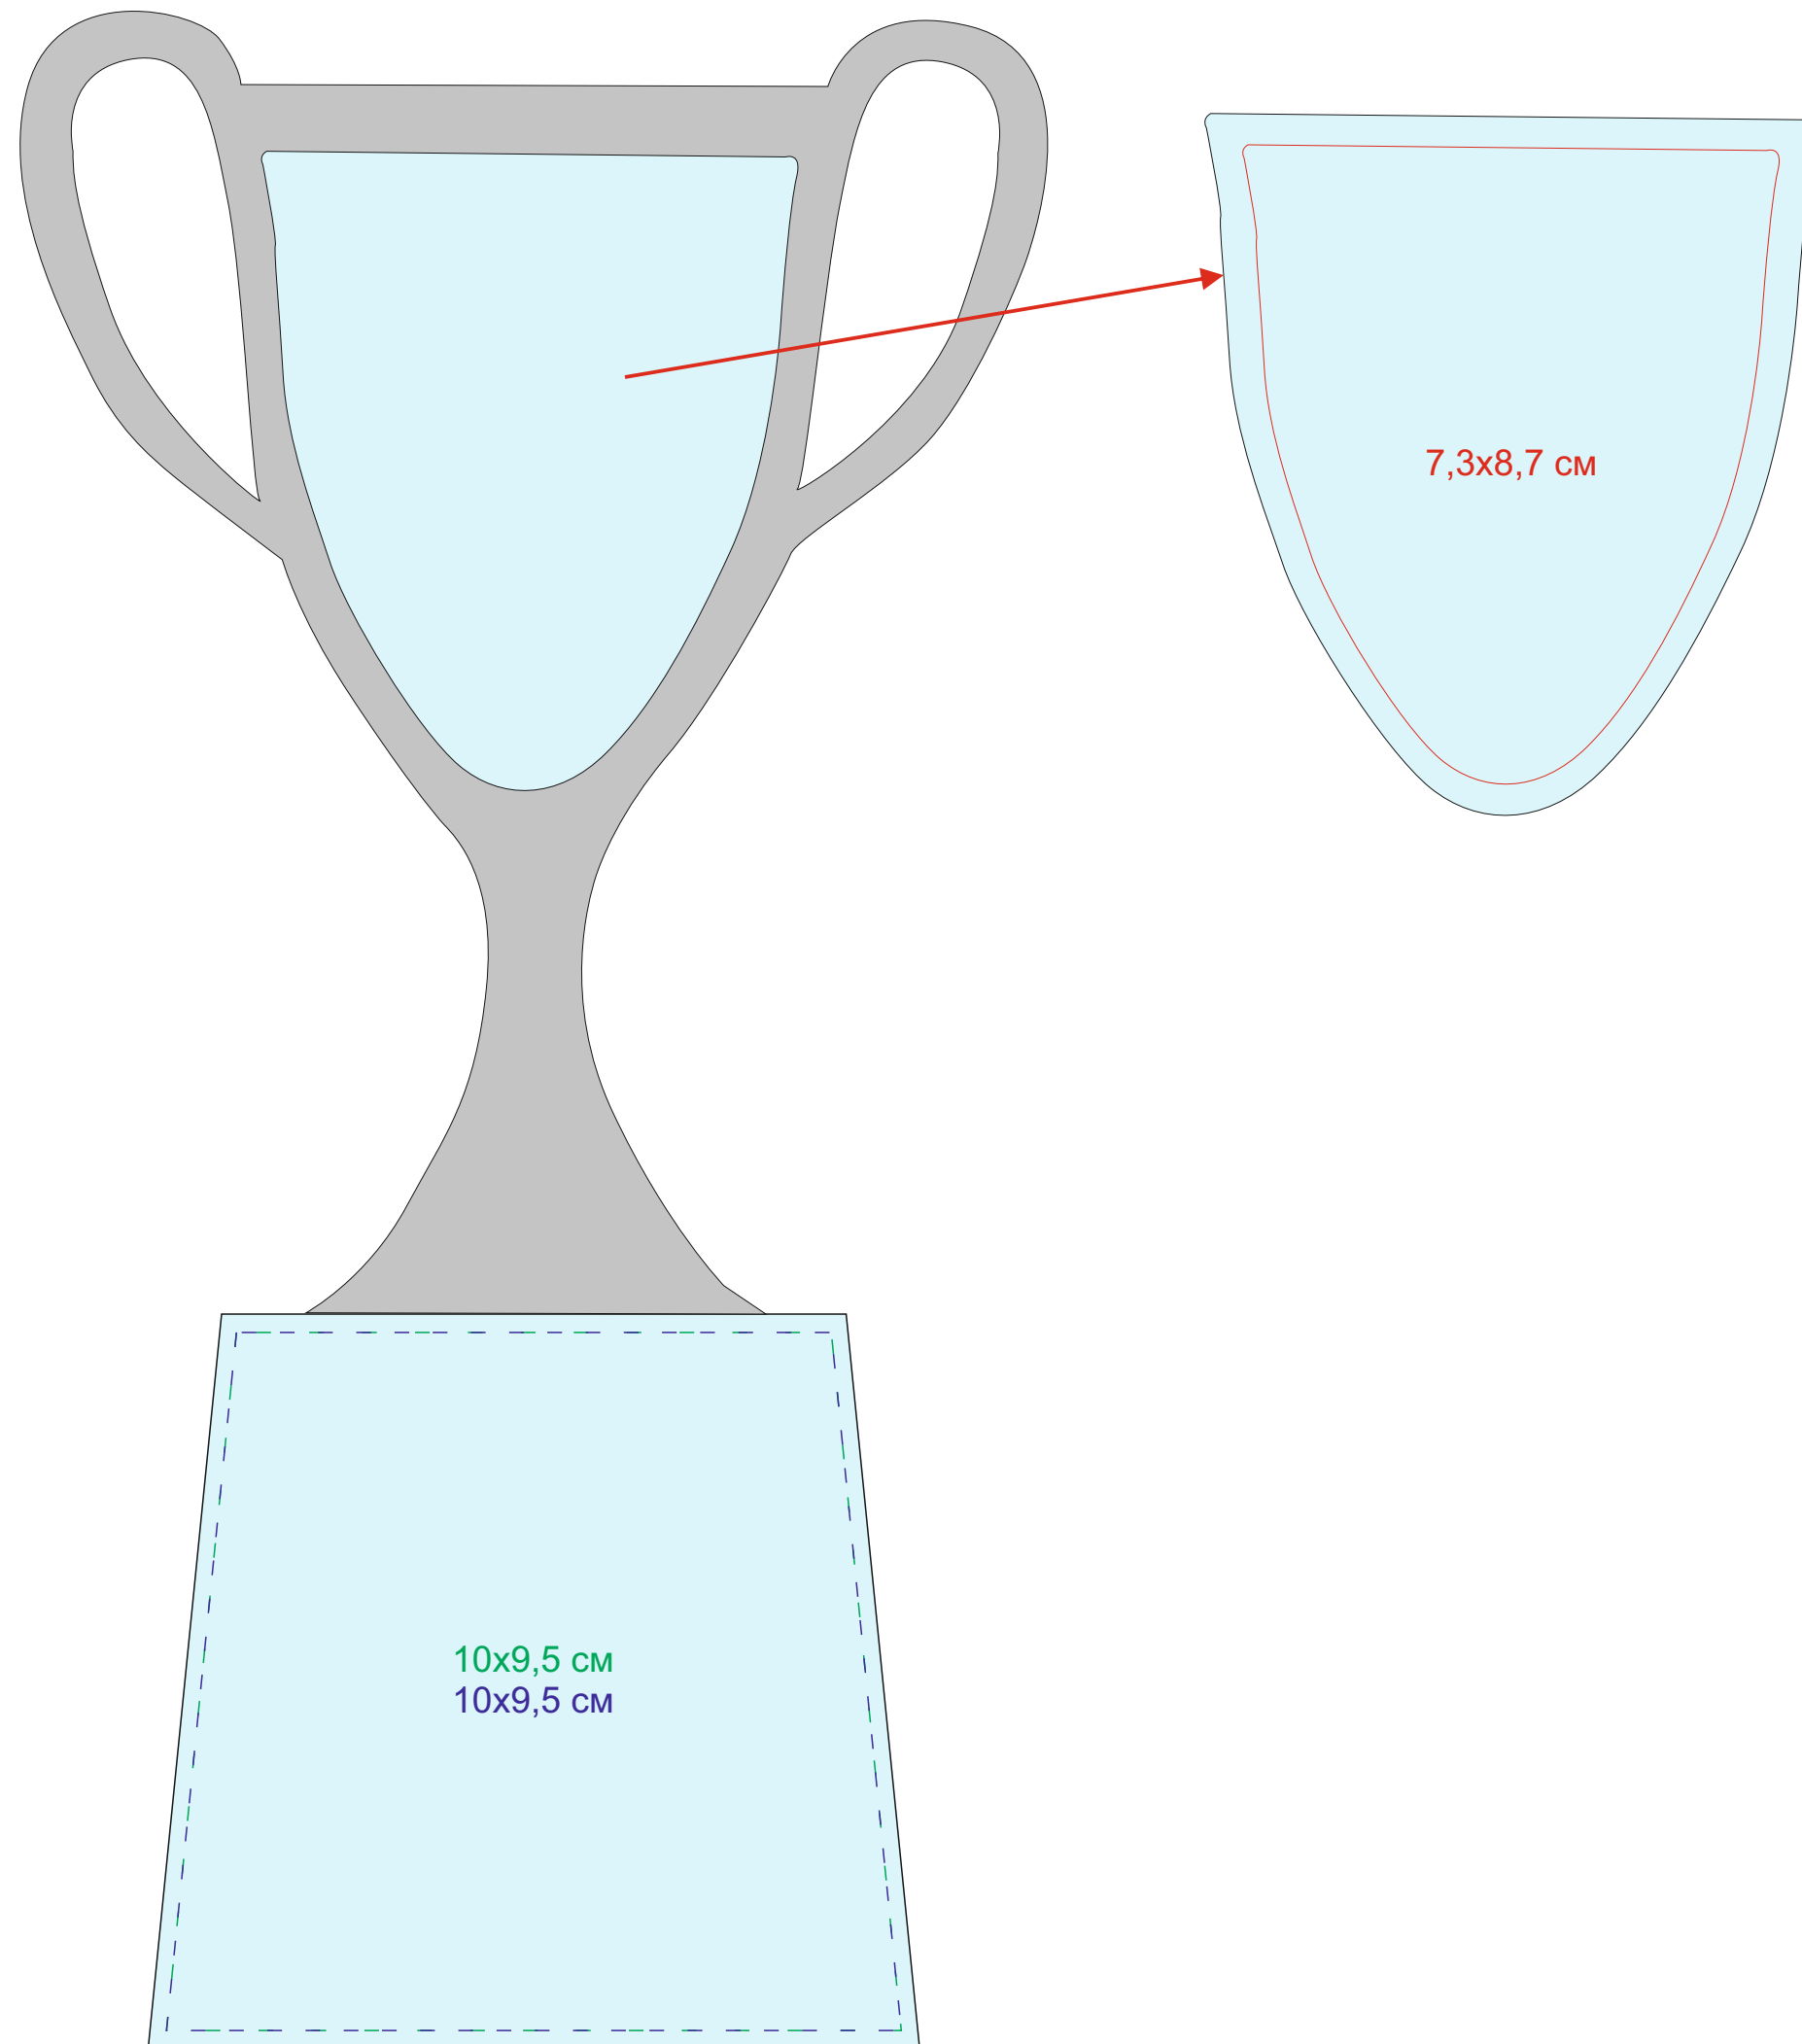

# Стела "Чемпион" в подарочной упаковке, 13141

метод нанесения: Гравировка, Гравировка шильда, УФ-печать, Шелкография по плоским поверхностям (1 кроющий цвет)

гравировка на стекле  
Из-за особенностей нанесения, в логотипе будут  
выщипы и возможны микросколы

шелкография по плоским поверхностям  
(1 кроющий цвет (золото, серебро, черный, белый))