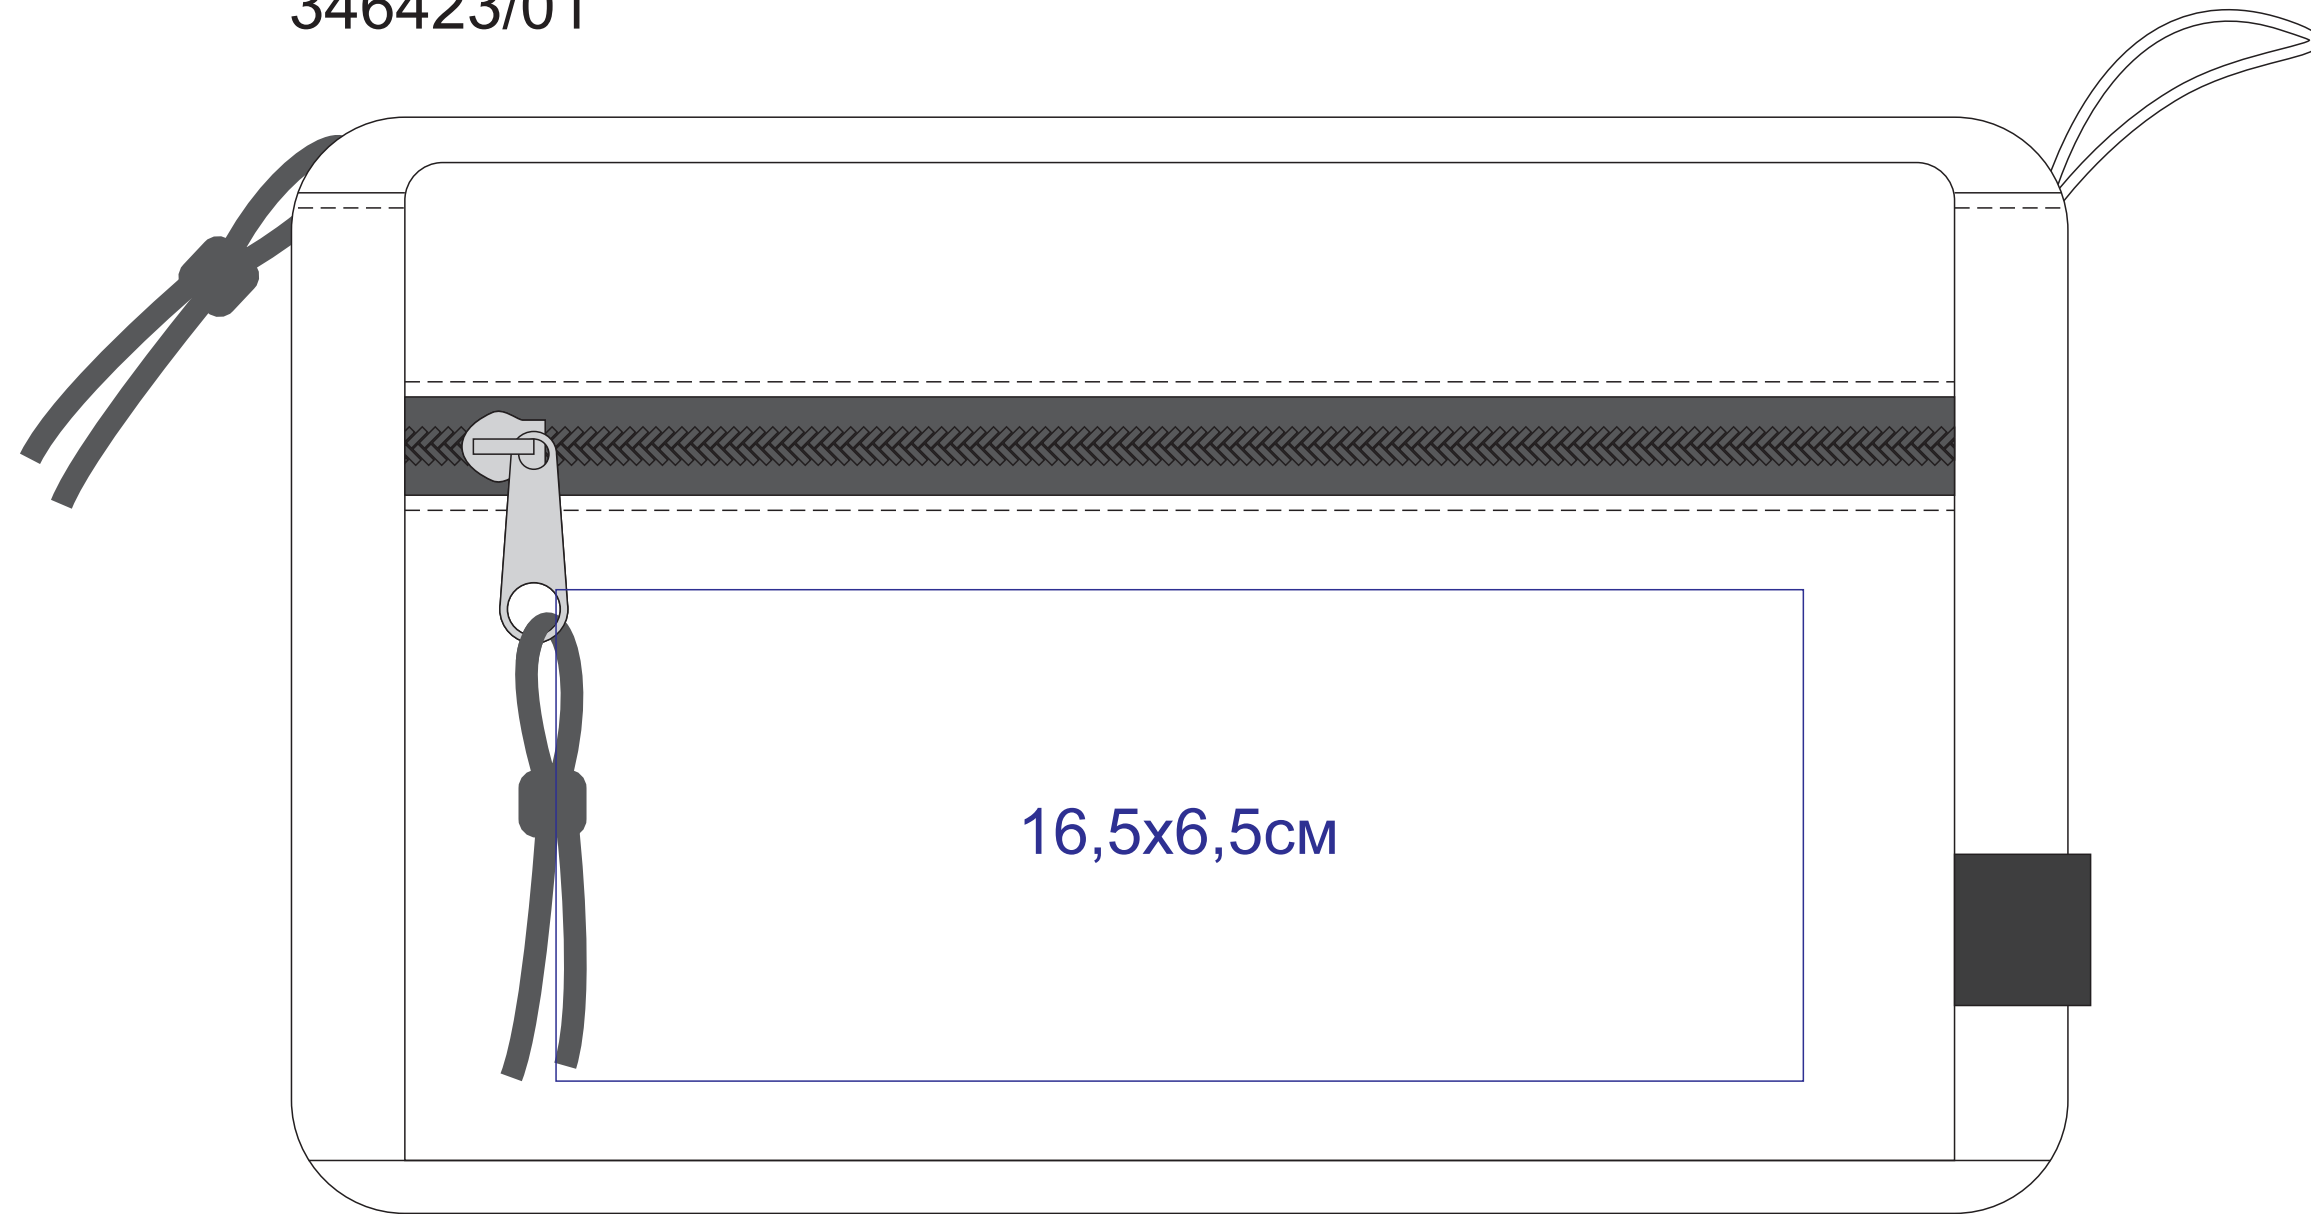

Косметичка KOPEL

арт. 346423

Методы нанесения: термотрансфер

Структура ткани будет просматриваться сквозь нанесение

346423/01

346423/08

346423/25

346423/35