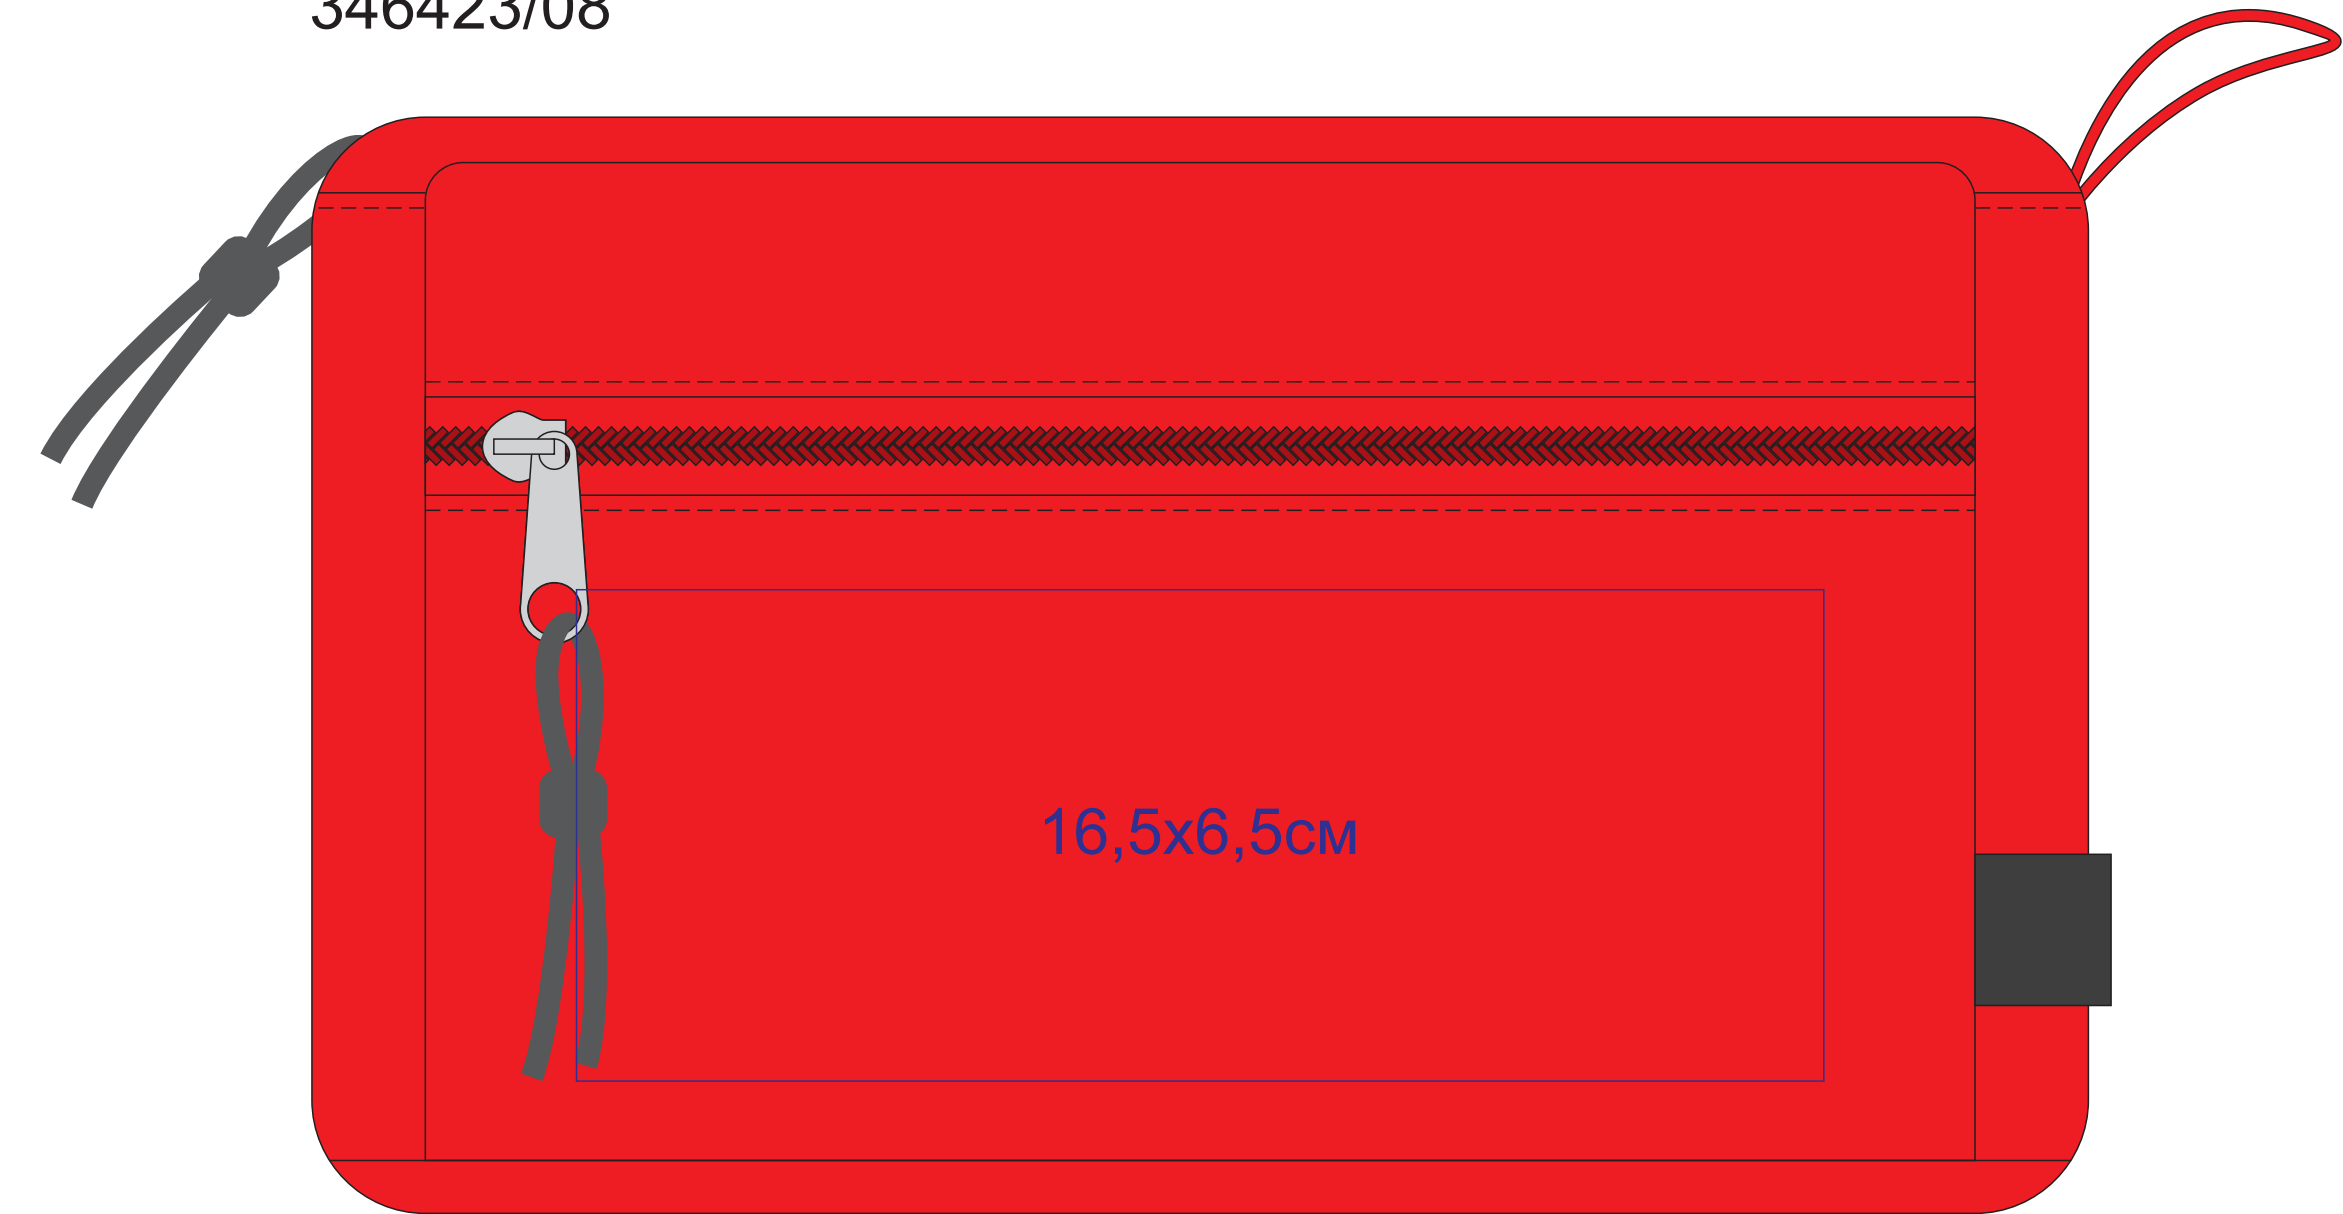

Косметичка KOPEL

арт. 346423

Методы нанесения: термотрансфер

Структура ткани будет просматриваться сквозь нанесение

346423/01

346423/08

346423/25

346423/35