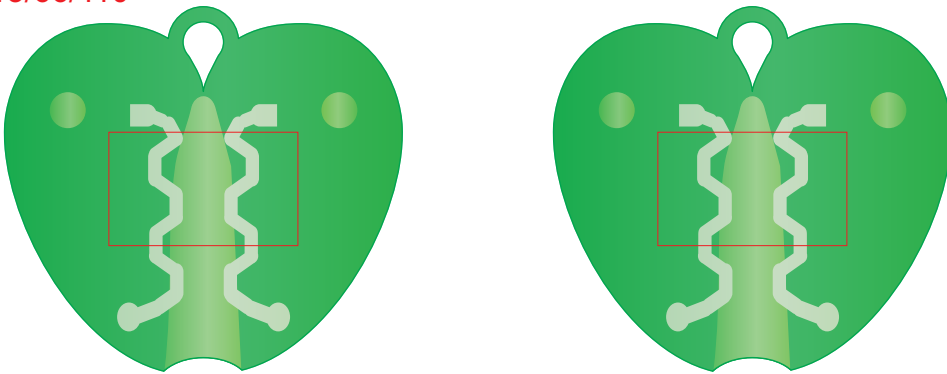

# Держатель для ручки HEART CLACK B0A13

методы нанесения: тампопечать с подложкой

B0A13/65/110

B0A13/66/110

B0A13/70/110

B0A13/73/110