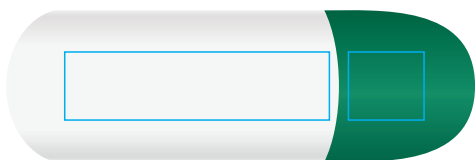

**23600**

**USB flash-карта «Alma»**

**метод нанесения - тампопечать**

**23600\_8Gb/08**

оборот

**23600\_8Gb/15**

оборот

**23600\_8Gb/24**

оборот