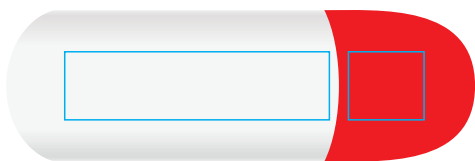

**23600**

**USB flash-карта «Alma»**

**метод нанесения - тампопечать**

**23600\_8Gb/08**

оборот

**23600\_8Gb/15**

оборот

**23600\_8Gb/24**

оборот