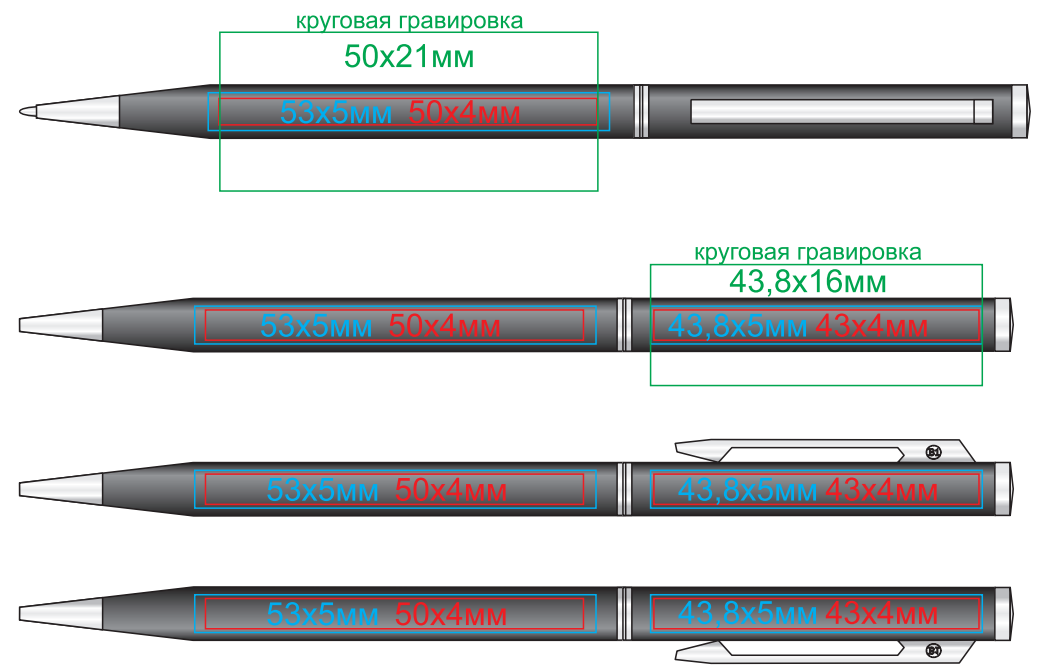

Ручка SLIM 1100

методы нанесения: гравировка, тампопечать, круговая гравировка

1100/01

1100/25

1100/15

1100/35

1100/24

1100/47 (только гравировка, и гравировка с чернением)