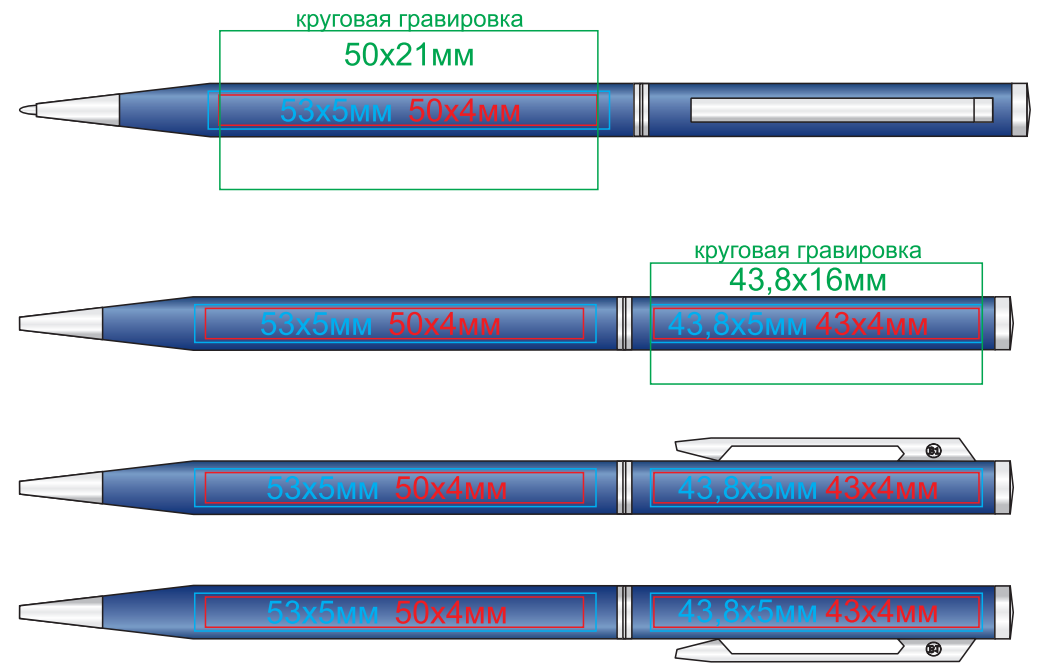

Ручка SLIM 1100

методы нанесения: гравировка, тампопечать, круговая гравировка

1100/01

1100/25

1100/15

1100/35

1100/24

1100/47 (только гравировка, и гравировка с чернением)