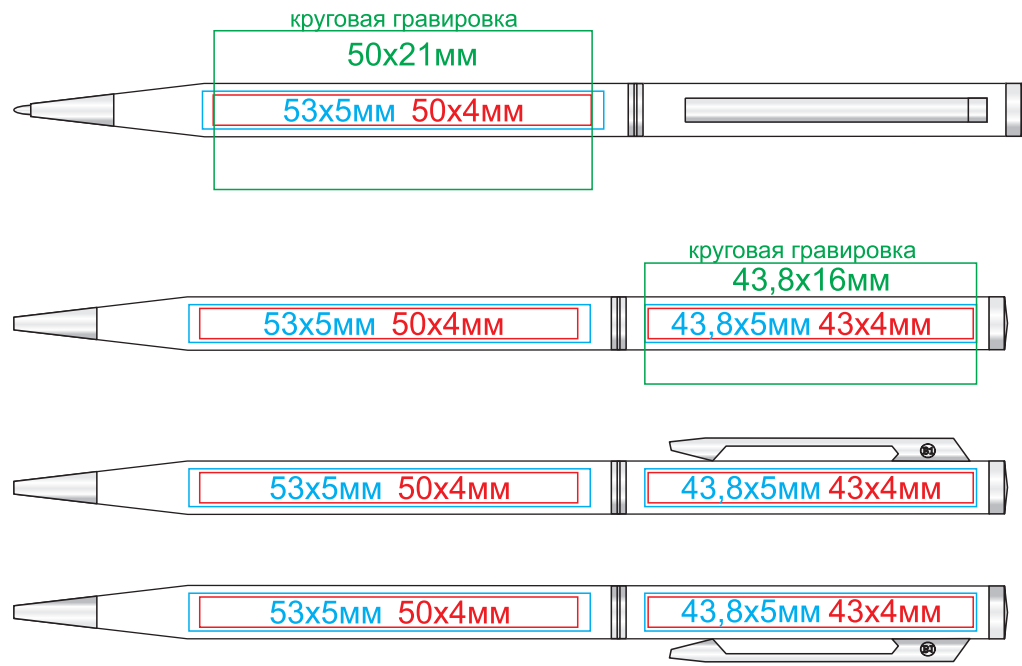

Ручка SLIM 1100

методы нанесения: гравировка, тампопечать, круговая гравировка

1100/01

1100/25

1100/15

1100/35

1100/24

1100/47 (только гравировка, и гравировка с чернением)