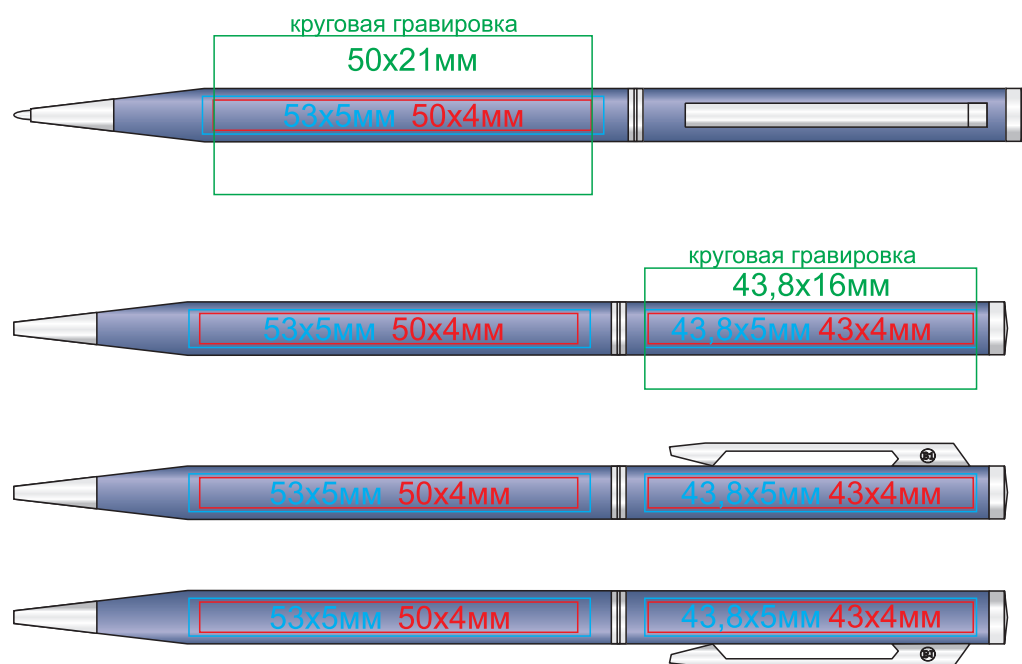

Ручка SLIM 1100

методы нанесения: гравировка, тампопечать, круговая гравировка

1100/01

1100/25

1100/15

1100/35

1100/24

1100/47 (только гравировка, и гравировка с чернением)