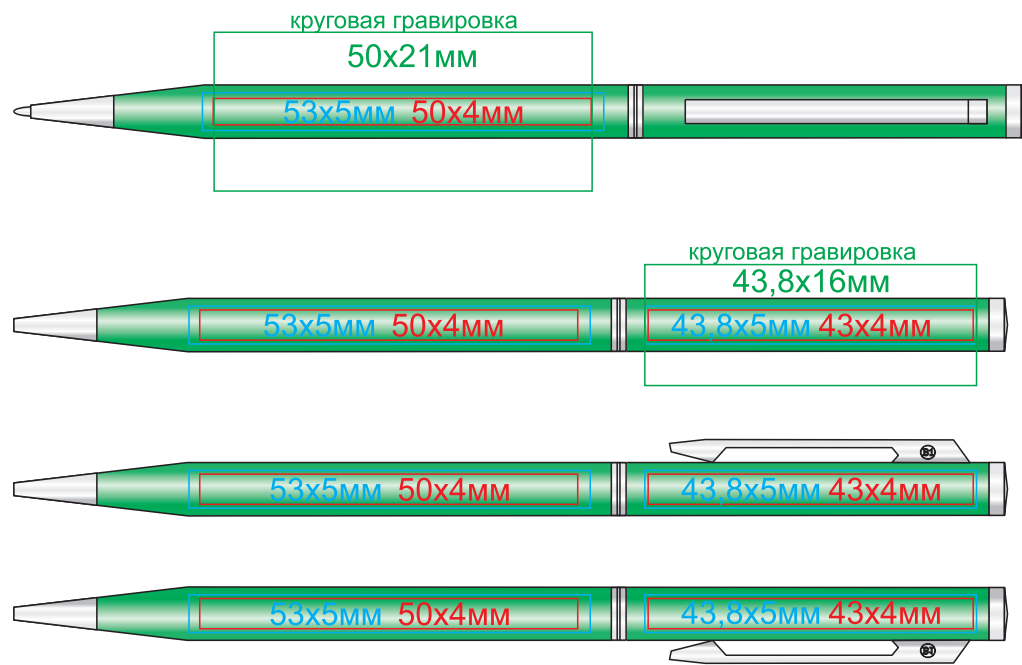

Ручка SLIM 1100

методы нанесения: гравировка, тампопечать, круговая гравировка

1100/01

1100/25

1100/15

1100/35

1100/24

1100/47 (только гравировка, и гравировка с чернением)