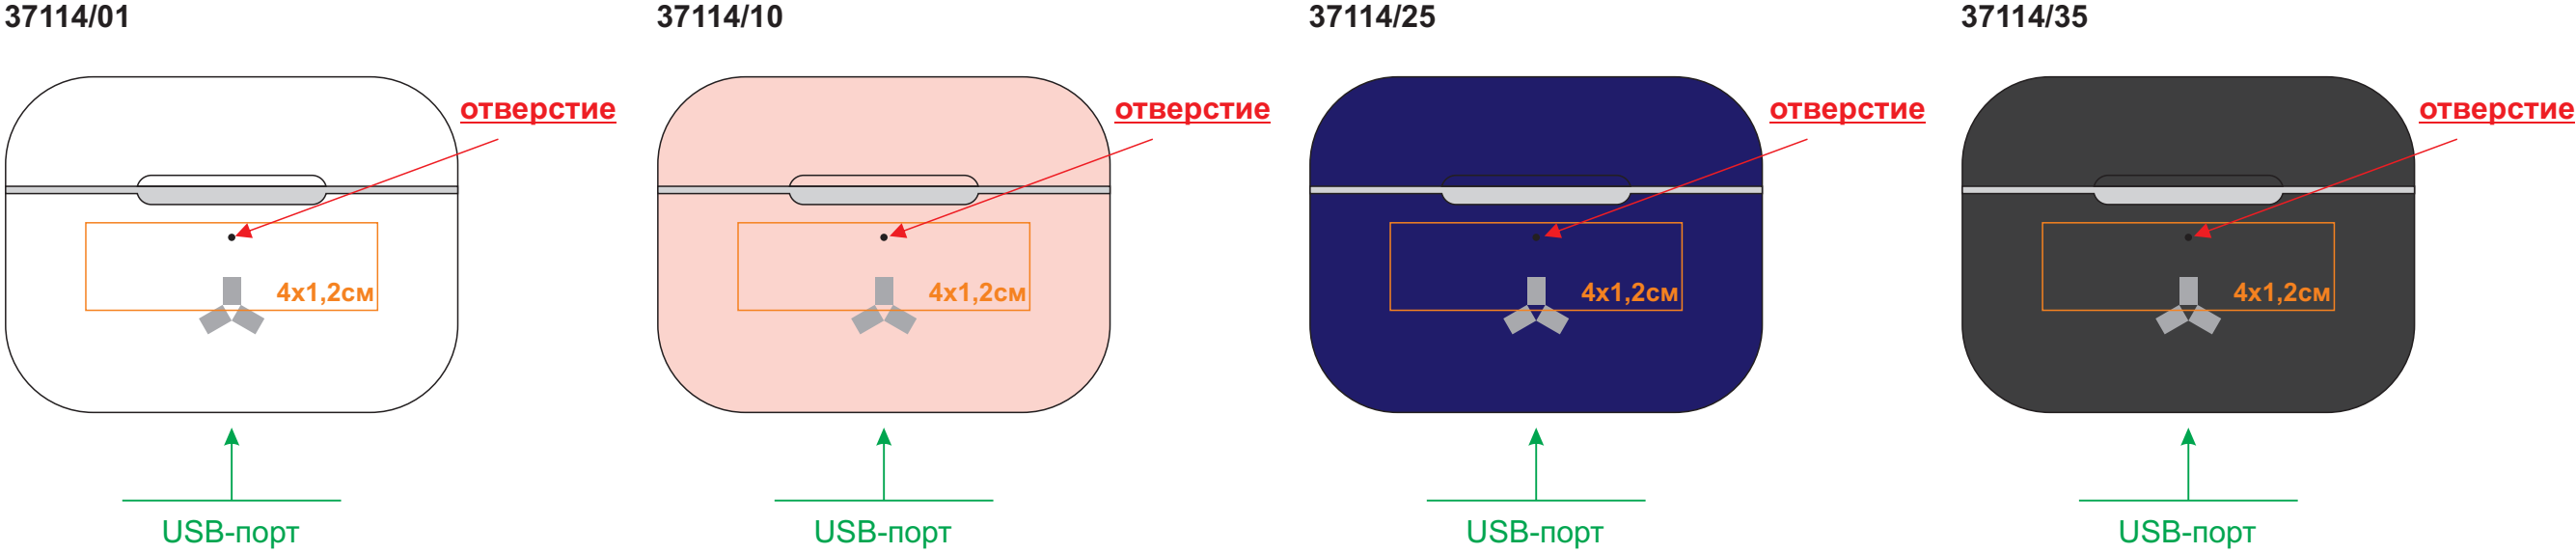

Беспроводные наушники Accesstyle Indigo II TWS

арт. 37114

Методы нанесения: изготовление шубера, уф-печать (сквозь нанесение будет **виден заводской логотип**)

Шубер

Вырубка (34,5x7,6см)

Вылеты под обрез (35,1x8,2см)